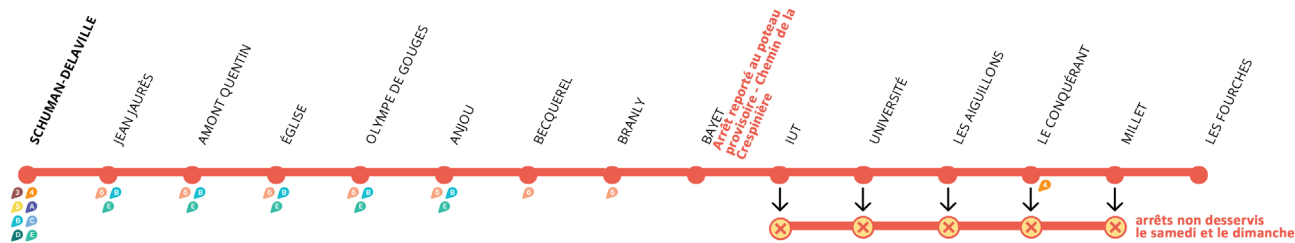

Samedi

LES FOURCHES	17:31	17:42	17:54	18:06	18:19	18:34	18:46	19:00	19:15	19:30	19:45	20:00	20:30	21:00
MILLET	17:35	17:46	17:58	18:10	18:23	18:38	18:50	19:04	19:19	19:34	19:49	20:04	20:34	21:04
IUT	17:39	17:50	18:02	18:14	18:27	18:42	18:54	19:07	19:22	19:37	19:52	20:07	20:37	21:07
ANJOU	17:44	17:55	18:07	18:19	18:32	18:47	18:59	19:11	19:26	19:41	19:56	20:11	20:41	21:11
MENDES-FRANCE	17:49	18:00	18:12	18:24	18:37	18:52	19:04	19:16	19:31	19:46	20:01	20:16	20:46	21:16
SCHUMAN-DELAVILLE	17:52	18:03	18:15	18:27	18:40	18:55	19:06	19:18	19:33	19:48	20:03	20:18	20:48	21:18

1

DIRECTION > LES FOURCHES

PÉRIODE | HIVER
Du 24 avril au 2 juillet 2023

Du lundi au vendredi

SCHUMAN-DELAVILLE	06:30	06:45	06:57	07:08	07:21	07:37	07:49	08:00	08:12	08:24	08:36	08:48	09:01	09:14	09:27	09:40	09:53	10:05	10:18	10:30	10:43	10:55	11:05	11:16	11:28
JEAN JAURES	06:33	06:48	07:00	07:12	07:25	07:41	07:53	08:04	08:16	08:28	08:40	08:52	09:05	09:17	09:30	09:43	09:56	10:08	10:21	10:33	10:46	10:58	11:08	11:19	11:31
ANJOU	06:40	06:55	07:07	07:20	07:33	07:48	08:00	08:11	08:23	08:35	08:47	08:59	09:12	09:24	09:37	09:50	10:03	10:15	10:28	10:40	10:53	11:05	11:15	11:26	11:38
IUT	06:50	07:05	07:18	07:32	07:45	07:59	08:11	08:22	08:34	08:46	08:58	09:10	09:22	09:34	09:47	10:00	10:13	10:25	10:38	10:50	11:03	11:15	11:25	11:36	11:49
MILLET	06:53	07:08	07:22	07:36	07:49	08:03	08:15	08:26	08:38	08:50	09:02	09:13	09:25	09:37	09:50	10:03	10:16	10:28	10:41	10:53	11:06	11:18	11:28	11:40	11:53
LES FOURCHES	06:54	07:09	07:23	07:37	07:50	08:04	08:16	08:27	08:39	08:51	09:03	09:14	09:26	09:38	09:51	10:04	10:17	10:29	10:42	10:54	11:07	11:19	11:29	11:41	11:54