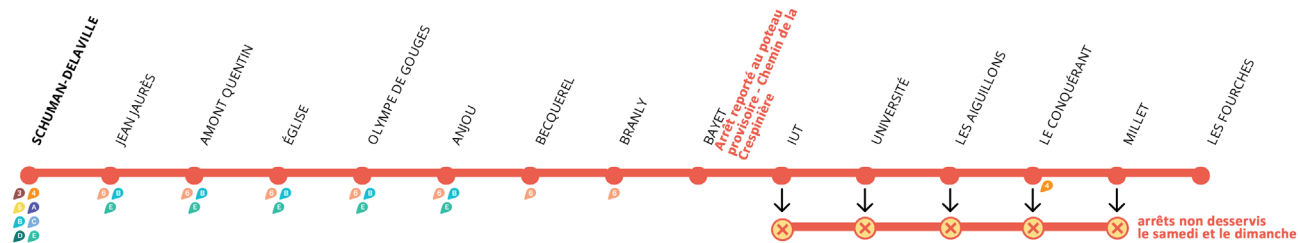

Samedi

SCHUMAN-DELAVILLE	06:45	06:58	07:14	07:31	07:48	08:07	08:22	08:38	08:51	09:03	09:15	09:29	09:41	09:53	10:05	10:16	10:27	10:38	10:51	11:02	11:14	11:25	11:37	11:49	12:01
JEAN JAURES	06:48	07:01	07:17	07:34	07:51	08:10	08:25	08:41	08:54	09:07	09:19	09:33	09:45	09:57	10:09	10:20	10:31	10:42	10:55	11:08	11:20	11:31	11:43	11:55	12:07
ANJOU	06:54	07:07	07:23	07:40	07:57	08:16	08:31	08:47	09:00	09:14	09:26	09:40	09:52	10:04	10:16	10:27	10:38	10:49	11:02	11:15	11:27	11:38	11:50	12:02	12:14
BRANLY	06:57	07:10	07:26	07:43	08:00	08:19	08:34	08:50	09:03	09:17	09:29	09:43	09:55	10:07	10:19	10:30	10:41	10:52	11:05	11:18	11:30	11:41	11:53	12:05	12:17
ARRET PROVISOIRE*	06:58	07:11	07:27	07:44	08:01	08:20	08:35	08:51	09:04	09:18	09:30	09:44	09:56	10:08	10:20	10:31	10:42	10:53	11:06	11:19	11:31	11:42	11:54	12:06	12:18
LES FOURCHES	07:04	07:17	07:33	07:50	08:07	08:26	08:41	08:57	09:10	09:24	09:36	09:50	10:02	10:14	10:26	10:37	10:48	10:59	11:12	11:25	11:37	11:48	12:00	12:12	12:24

Samedi

SCHUMAN-DELAVILLE	12:14	12:26	12:40	12:52	13:04	13:17	13:29	13:42	13:55	14:08	14:20	14:33	14:45	14:57	15:09	15:21	15:34	15:46	15:58	16:11	16:24	16:36	16:48	17:00	17:11
JEAN JAURES	12:20	12:32	12:46	12:58	13:10	13:23	13:35	13:48	14:01	14:14	14:26	14:39	14:51	15:03	15:15	15:27	15:40	15:52	16:04	16:17	16:30	16:42	16:54	17:06	17:17
ANJOU	12:27	12:39	12:53	13:05	13:17	13:30	13:42	13:55	14:08	14:21	14:33	14:46	14:58	15:10	15:22	15:34	15:47	15:59	16:11	16:24	16:37	16:49	17:01	17:13	17:24
BRANLY	12:30	12:42	12:56	13:08	13:20	13:33	13:45	13:58	14:11	14:24	14:36	14:49	15:01	15:13	15:25	15:37	15:50	16:02	16:14	16:27	16:40	16:52	17:04	17:16	17:27
ARRET PROVISOIRE*	12:31	12:43	12:57	13:09	13:21	13:34	13:46	13:59	14:12	14:25	14:37	14:50	15:02	15:14	15:26	15:38	15:51	16:03	16:15	16:28	16:41	16:53	17:05	17:17	17:28
LES FOURCHES	12:37	12:49	13:03	13:15	13:27	13:40	13:52	14:05	14:18	14:31	14:43	14:56	15:08	15:20	15:32	15:44	15:57	16:09	16:21	16:34	16:47	16:59	17:11	17:23	17:34

Samedi

SCHUMAN-DELAVILLE	17:23	17:34	17:46	17:57	18:07	18:19	18:32	18:45	18:59	19:13	19:27	19:43	20:00	20:30	21:00
JEAN JAURES	17:29	17:40	17:52	18:03	18:13	18:25	18:38	18:51	19:05	19:18	19:32	19:48	20:05	20:35	21:05
ANJOU	17:36	17:47	17:59	18:10	18:20	18:32	18:45	18:58	19:11	19:24	19:38	19:54	20:11	20:41	21:11
BRANLY	17:39	17:50	18:02	18:13	18:23	18:35	18:48	19:01	19:14	19:27	19:41	19:57	20:14	20:44	21:14
ARRET PROVISOIRE*	17:40	17:51	18:03	18:14	18:24	18:36	18:49	19:02	19:15	19:28	19:42	19:58	20:15	20:45	21:15
LES FOURCHES	17:46	17:57	18:09	18:20	18:30	18:42	18:55	19:08	19:21	19:34	19:48	20:04	20:21	20:51	21:21

Dimanche et jours fériés (sauf 1er mai)