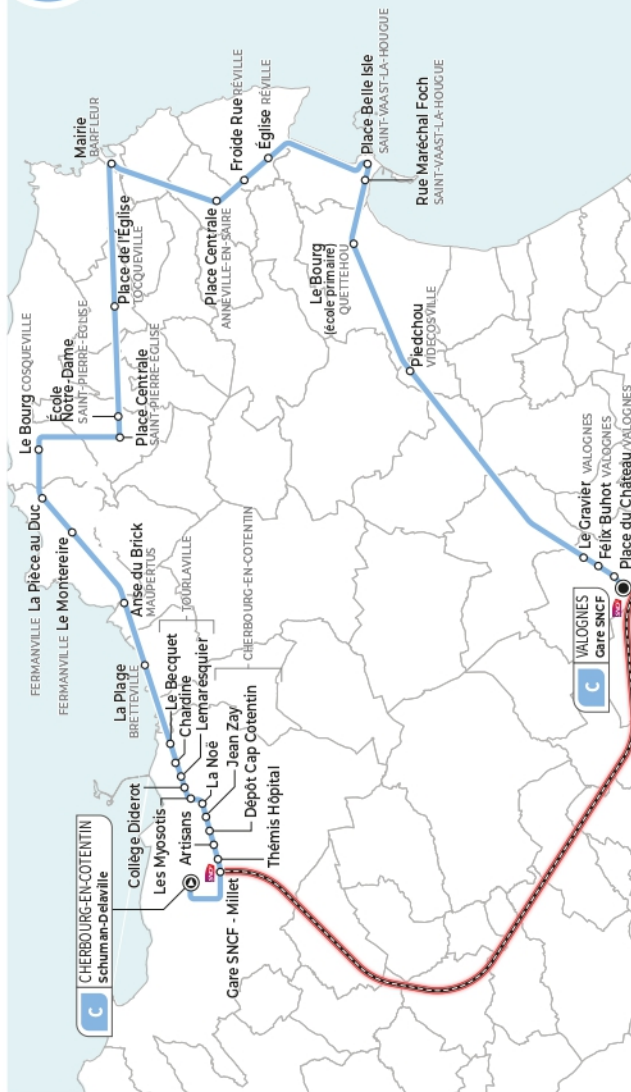

#### > 3 nouveaux arrêts :

- Saint-Vaast-la-Hougue **Rue Maréchal Foch**
- Cosqueville **Le Bourg**
- Fermanville **La Pièce au Duc**

#### > **Modification d'arrêt :**

Quettehou **Mairie** est déplacé devant l'école et est renommé Quettehou **Le Bourg** (école primaire)

### CAP COTENTIN AMÉLIORE L'ACCESSIBILITÉ DE SES SUPPORTS D'INFORMATIONS

- > La compréhension des fiches horaires
- > Le site internet capcotentin.fr grâce au widget 

C

&gt; SCHÉMA DE LIGNE

Légende :

○ Arrêt desservi dans les 2 sens

5 Correspondances

C

&gt; PLAN DÉTAILLÉ

1€

Voyagez EN TRAIN  
avec Cap Cotentin.

VALOGNES ⇄ CHERBOURG

VALOGNES Gare SNCF

Le Gravier VALOGNES  
Félix Buhot VALOGNES  
Place du Château VALOGNES