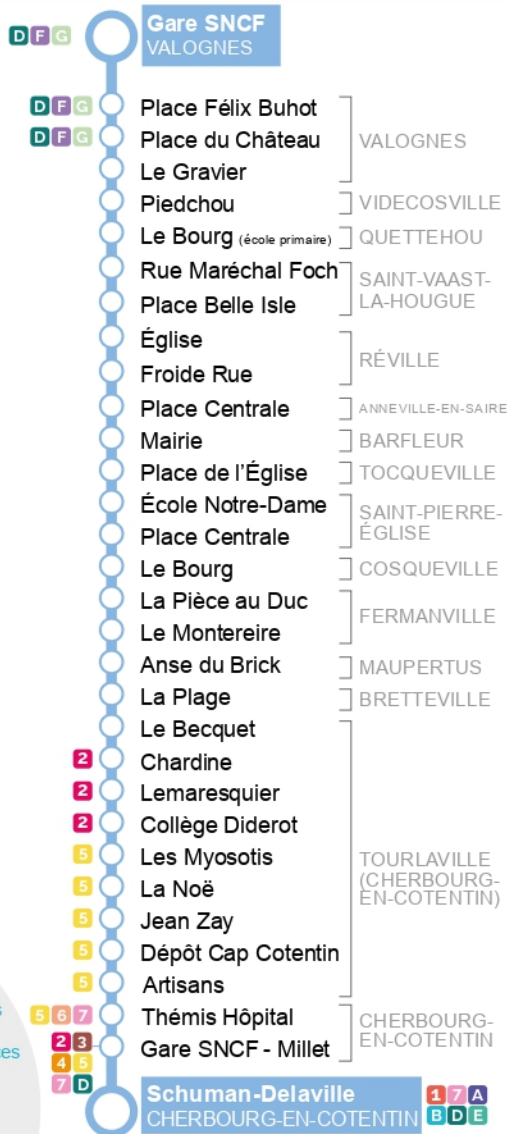

#### > 3 nouveaux arrêts :

- Saint-Vaast-la-Hougue **Rue Maréchal Foch**
- Cosqueville **Le Bourg**
- Fermanville **La Pièce au Duc**

#### > **Modification d'arrêt :**

Quettehou **Mairie** est déplacé devant l'école et est renommé Quettehou **Le Bourg** (école primaire)

### CAP COTENTIN AMÉLIORE L'ACCESSIBILITÉ DE SES SUPPORTS D'INFORMATIONS

- > La compréhension des fiches horaires
- > Le site internet capcotentin.fr grâce au widget 

C

&gt; SCHÉMA DE LIGNE

Légende :

○ Arrêt desservi dans les 2 sens

5 Correspondances

C

&gt; PLAN DÉTAILLÉ

1€

Voyagez EN TRAIN  
avec Cap Cotentin.

VALOGNES ⇄ CHERBOURG

VALOGNES Gare SNCF

Le Gravier VALOGNES  
Félix Buhot VALOGNES  
Place du Château VALOGNES