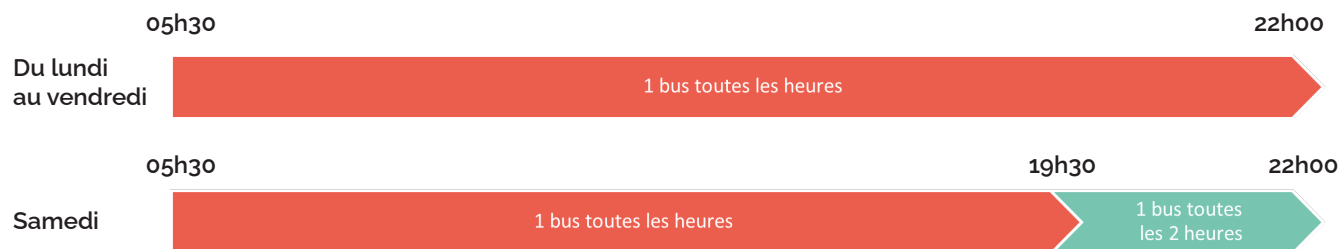

► **La ligne 6 maintient son itinéraire actuel** avec un départ de la Polyclinique et un terminus à Sauxmarais.

► **Nouvel arrêt : Bayet** favorisant les correspondances avec la ligne 1.

► **Fréquences renforcées** en période scolaire :

Ne circule pas le dimanche

► **Où prendre la ligne 6 au nouveau Pôle d'échange multimodal Cherbourg - Gare :**

- **Quai Q** en direction de Polyclinique
- **Quai R** en direction de Sauxmarais

- Légende :**
- Arrêt desservi dans les 2 sens
 - Pôle d'échange multimodal
 - 1 Correspondances
 - 8 Vélo à assistance électrique en libre-service
 - 8 Parc à vélo