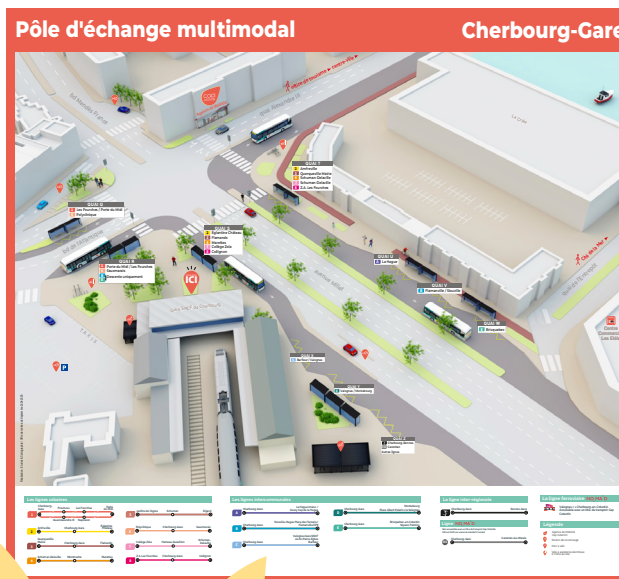

► **La ligne 6 maintient son itinéraire actuel** avec un départ de la Polyclinique et un terminus à Sauxmarais.

► **Nouvel arrêt : Bayet** favorisant les correspondances avec la ligne 1.

► **Fréquences renforcées** en période scolaire :

Ne circule pas le dimanche

► **Où prendre la ligne 6 au nouveau Pôle d'échange multimodal Cherbourg - Gare :**

- **Quai Q** en direction de Polyclinique
- **Quai R** en direction de Sauxmarais

- Légende :**
- Arrêt desservi dans les 2 sens
 - Pôle d'échange multimodal
 - 1 Correspondances
 - 8 Vélo à assistance électrique en libre-service
 - 8 Parc à vélo