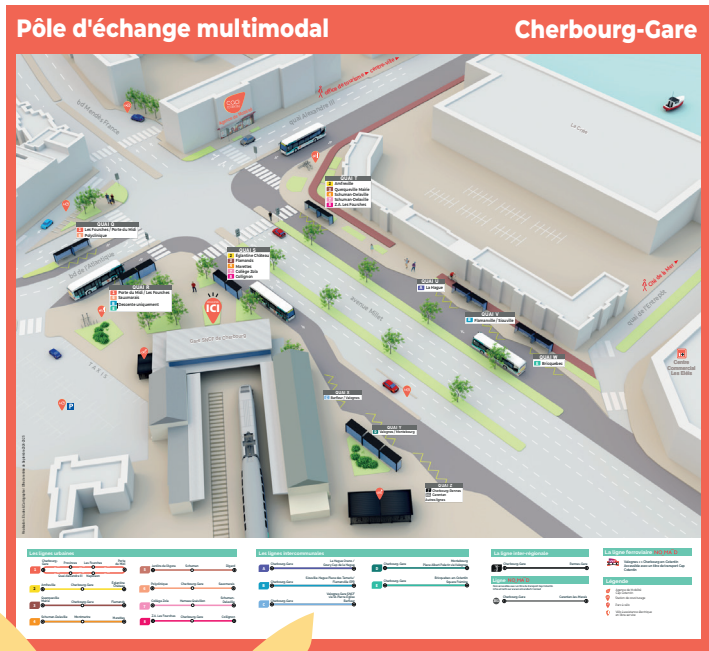

LA GLACERIE
(CHERBOURG-EN-COTENTIN)

CHERBOURG-EN-COTENTIN

- Légende :**
- Arrêt desservi dans les 2 sens
 - Pôle d'échange multimodal
 - 5** Correspondances
 - Vélo à assistance électrique en libre-service
 - Parc à vélo

Schuman-Delaville
CHERBOURG-EN-COTENTIN

► **La ligne 7 maintient son itinéraire actuel** avec un départ du Collège Zola et un terminus à Schuman-Delaville.

► **Fréquences renforcées** en période scolaire :

07h10 18h10

Du lundi
au samedi

Ne circule pas le dimanche

► **Où prendre la ligne 7 au nouveau Pôle d'échange multimodal Cherbourg - Gare :**

- **Quai T** en direction de Schuman-Delaville
- **Quai S** en direction du Collège Diderot