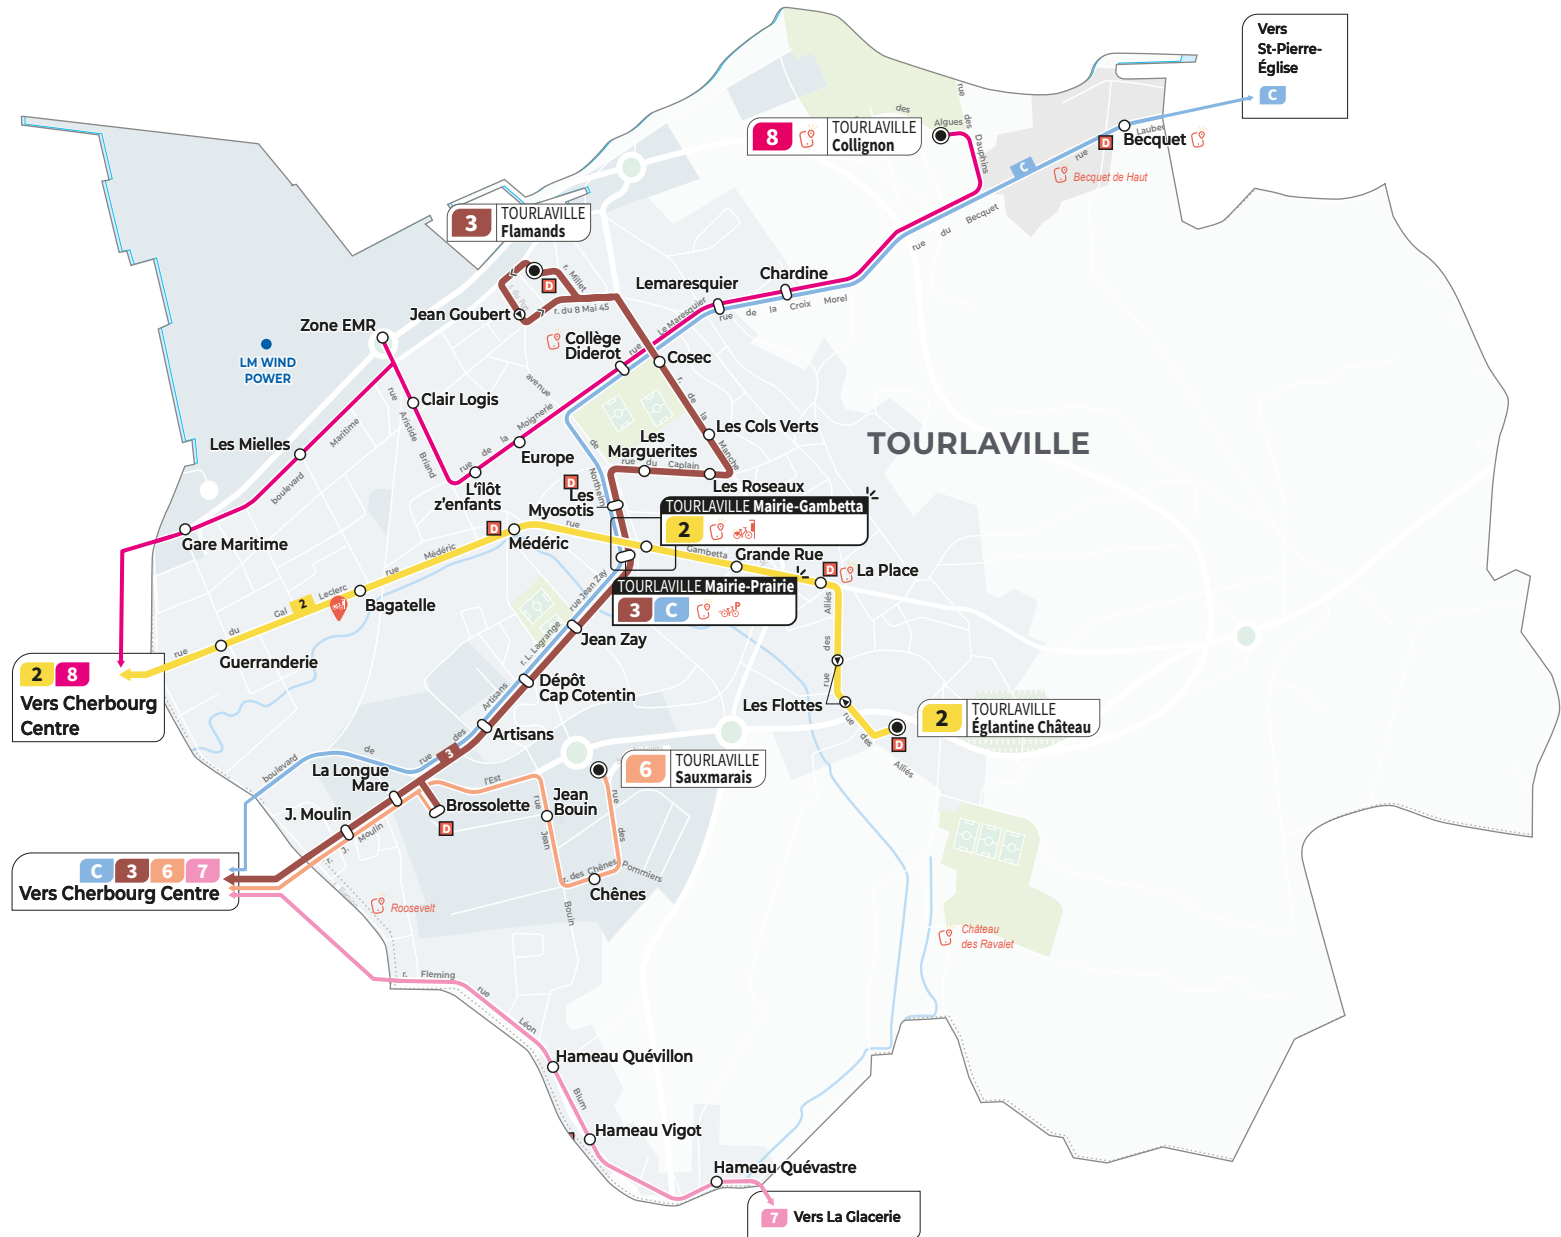

Les lignes urbaines

2	Amfreville	Cherbourg-Gare	Églantine Château
3	Querqueville Mairie	Cherbourg-Gare	Flamands
6	Polyclinique	Cherbourg-Gare	Sauxmarais
7	Collège Zola	Hameau Quévillon	Schuman-Delaville
8	Z.A. Les Fourches	Cherbourg-Gare	Collignon

Les lignes intercommunales principales

C	Cherbourg-Gare	Valognes Gare SNCF via St-Pierre-Église

Transport à la Demande

Cap à la Demande : Arrêts pour le secteur de Cherbourg Est

Services

- D Dépositaires
- Parc à vélo
- Vélo à assistance électrique en libre-service

2 8
Vers Cherbourg Centre

C 3 6 7
Vers Cherbourg Centre

8
TOURLAVILLE Collignon

3
TOURLAVILLE Flamands

6
TOURLAVILLE Sauxmarais

2
TOURLAVILLE Mairie-Gambetta

3 C
TOURLAVILLE Mairie-Prairie

2
TOURLAVILLE Églantine Château

7
Vers La Glacière

Vers St-Pierre-Église
C