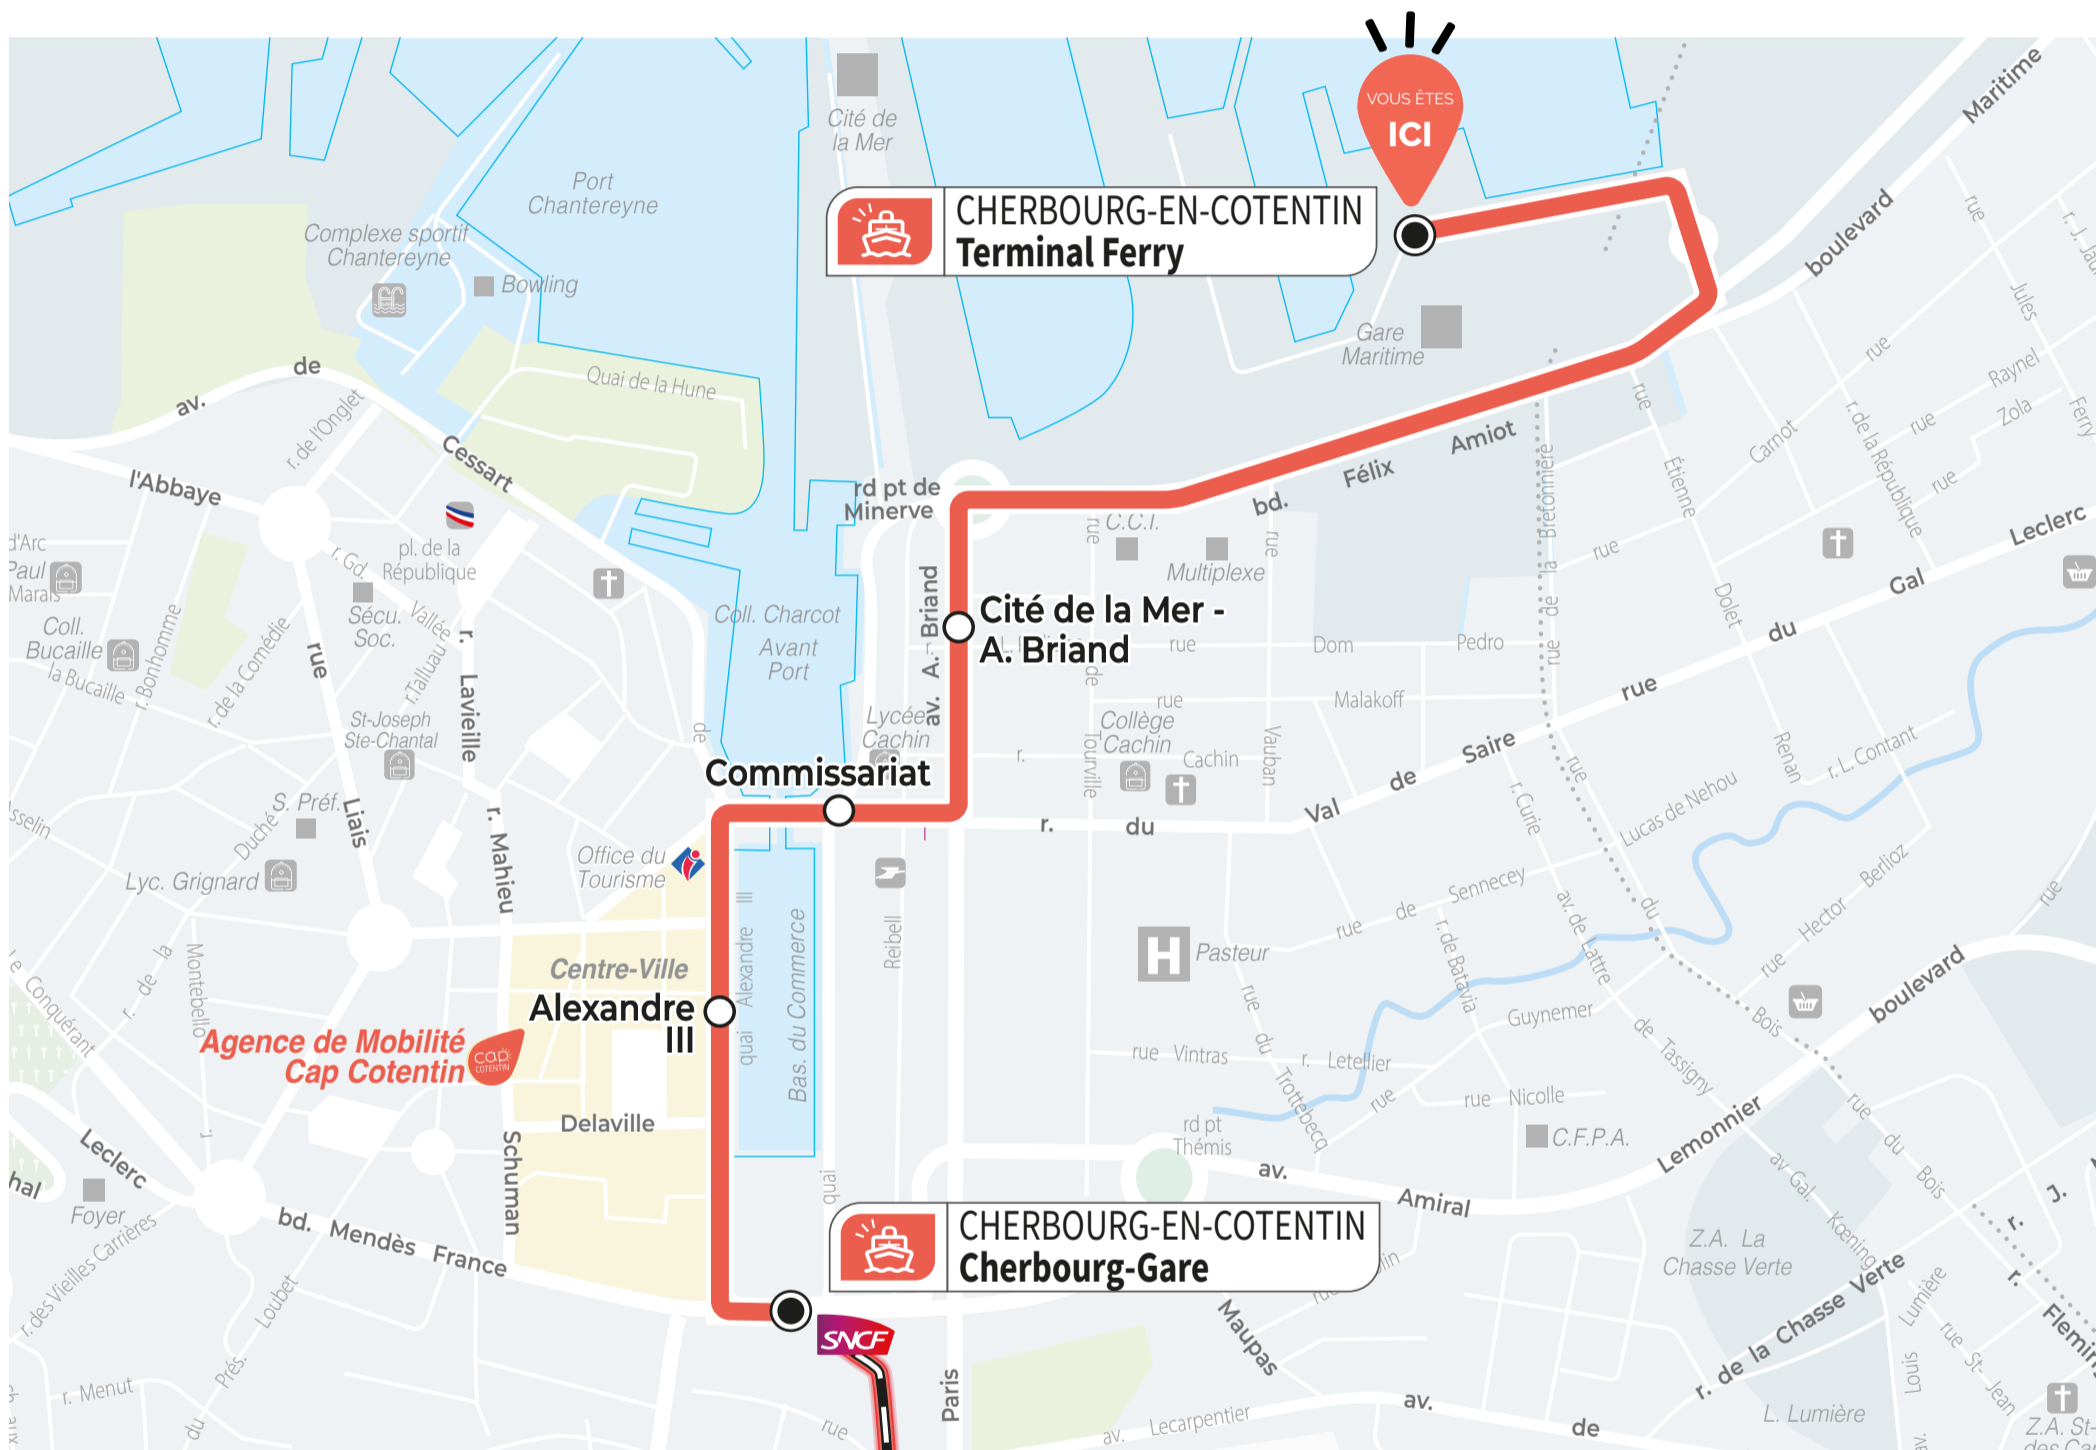

NAVETTES FERRY

TERMINAL FERRY ↔ GARE SNCF

TOUS LES JOURS

ALLER VERS LA GARE SNCF :

Départ de la navette 1h après l'arrivée du Ferry

RETOUR VERS TERMINAL FERRY :

Départ de l'arrêt **Cherbourg - Gare** 2h avant le départ du Ferry

EN VENTE À BORD

Ticket 1 voyage 1 heure à 1,50€

> Auprès du conducteur : en espèce uniquement (billets > 20€ refusé)

> Sur le valideur : en carte bancaire ou smartphone/montre connectée