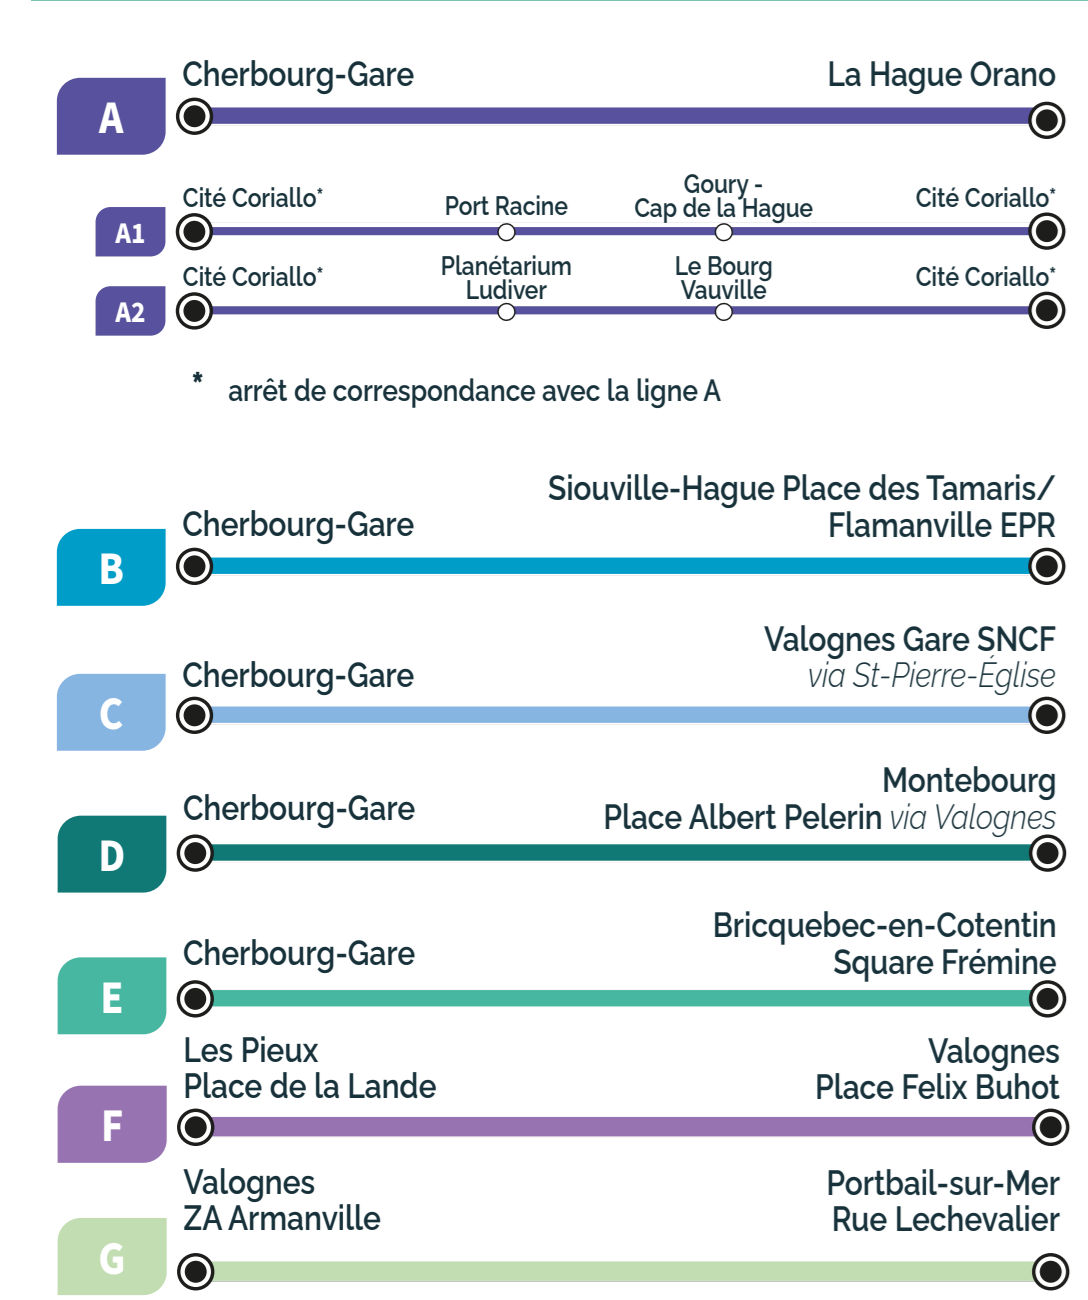

Les lignes intercommunales principales