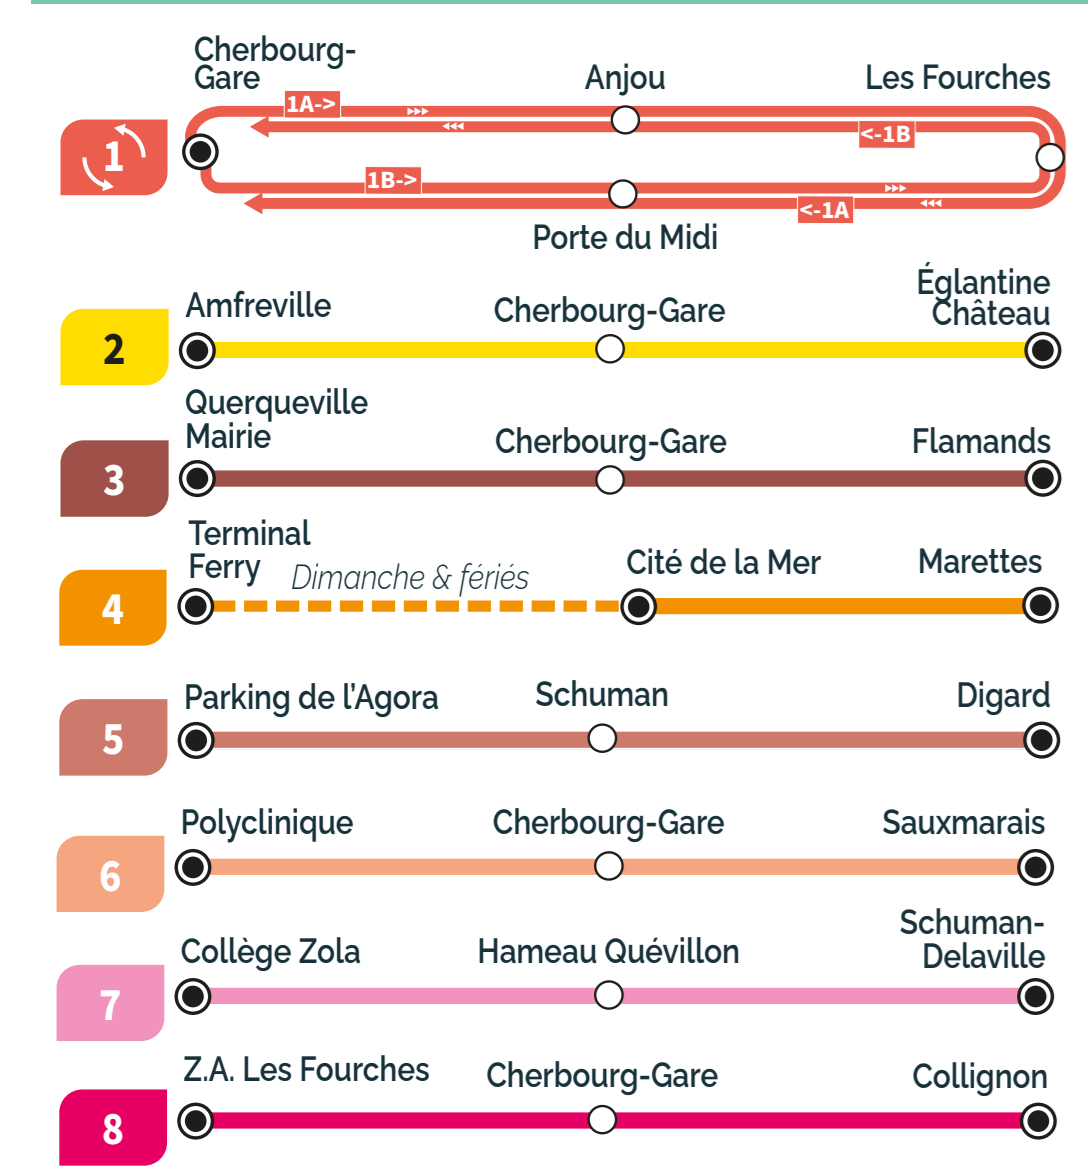

Les lignes urbaines