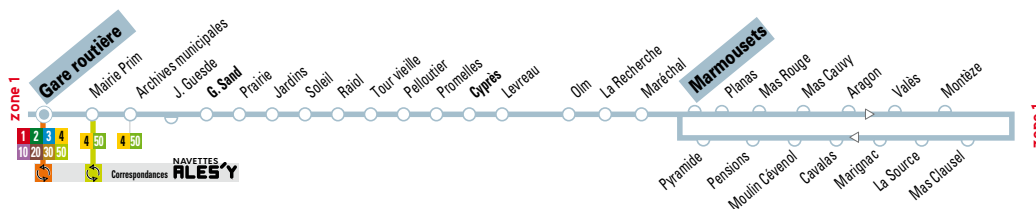

  Correspondance avec La Navette **ALES'Y**
de 7h30 à 19h30

ALÈS (zone 1)	Gare Routière	08:38	09:40	10:57	11:59	13:53	14:55	16:17	17:19	18:21
	Mairie Prim	08:39	09:41	10:58	12:00	13:54	14:56	16:18	17:20	18:22
	Archives municipales	08:41	09:43	11:00	12:02	13:56	14:58	16:20	17:22	18:24
	Guesde	08:43	09:45	11:02	12:04	13:58	15:00	16:22	17:24	18:26
	G. Sand	08:44	09:46	11:03	12:05	13:59	15:01	16:23	17:25	18:27
	Prairie	08:45	09:47	11:04	12:06	14:00	15:02	16:24	17:26	18:28
	Jardins	08:46	09:48	11:05	12:07	14:01	15:03	16:25	17:27	18:29
	Soleil	08:47	09:49	11:06	12:08	14:02	15:04	16:26	17:28	18:30
	Raiol	08:49	09:51	11:08	12:10	14:04	15:06	16:28	17:30	18:32
	Tour Vieille	08:50	09:52	11:09	12:11	14:05	15:07	16:29	17:31	18:33
	Pelloutier	08:51	09:53	11:10	12:12	14:06	15:08	16:30	17:32	18:34
	Promettes	08:52	09:54	11:11	12:13	14:07	15:09	16:31	17:33	18:35
ST CHRISTOL LEZ ALÈS (zone 1)	Cypres	08:53	09:55	11:12	12:14	14:08	15:10	16:32	17:34	18:36
	Leveau	08:54	09:56	11:13	12:15	14:09	15:11	16:33	17:35	18:37
	Olm	08:55	09:57	11:14	12:16	14:10	15:12	16:34	17:36	18:38
	La Recherche	08:56	09:58	11:15	12:17	14:11	15:13	16:35	17:37	18:39
	Maréchal	08:57	09:59	11:16	12:18	14:12	15:14	16:36	17:38	18:40
	Christolline	09:00	10:02	11:19	12:21	14:15	15:17	16:39	17:41	18:43
	Pyramide	09:01	10:03	11:20	12:22	14:16	15:18	16:40	17:42	18:44
	Marmousets	09:02	10:04	11:21	12:23	14:17	15:19	16:41	17:43	18:45