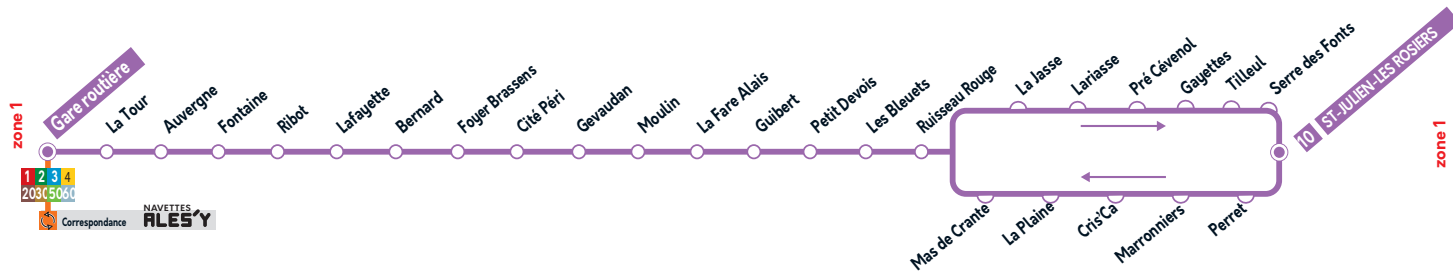

Navette
10

Gare Routière ► Saint-Martin-de-Valgalgues

► Saint-Julien-les-Rosiers

TOUTE L'ANNÉE

SAUF DIMANCHES ET JOURS FÉRIÉS

Horaires valables à partir
du lundi 4 septembre 2023

ALÈS (zone 1)	Gare SNCF	07:20	-	-	-	-	-	-	-	-	-	-	-	-	-	-	-	-	-	-	-	07:15	
	Gare Routière	07:21	09:35	10:30	11:20	12:10	13:00	13:50	14:40	15:35	16:26	17:17	18:08	19:16	19:17	-	-	-	-	-	-	-	-
ST MARTIN DE VALGALGUES (zone 1)	Sous-Préfecture	07:22	-	-	-	-	-	-	-	-	-	-	-	-	-	-	-	-	-	-	-	-	
	La Tour	-	09:36	10:31	11:21	12:11	13:01	13:51	14:41	15:36	16:27	17:18	18:09	-	-	-	-	-	-	-	-	-	-
	Auvergne	-	09:37	10:32	11:22	12:12	13:02	13:52	14:42	15:37	16:28	17:19	18:10	-	-	-	-	-	-	-	-	-	-
	Fontaine	-	09:39	10:34	11:24	12:14	13:04	13:54	14:44	15:39	16:30	17:21	18:12	-	-	-	-	-	-	-	-	-	-
	Ribot	-	09:40	10:35	11:25	12:15	13:05	13:55	14:45	15:40	16:31	17:22	18:13	-	-	-	-	-	-	-	-	-	-
	Lafayette	-	09:41	10:36	11:26	12:16	13:06	13:56	14:46	15:41	16:32	17:23	18:14	-	-	-	-	-	-	-	-	-	-
	Bernard	-	09:41	10:36	11:26	12:16	13:06	13:56	14:46	15:41	16:32	17:23	18:14	-	-	-	-	-	-	-	-	-	-
	Foyer Brassens	-	09:43	10:38	11:28	12:18	13:08	13:58	14:48	15:43	16:34	17:25	18:16	-	-	-	-	-	-	-	-	-	-
	Cité Péri	-	09:44	10:39	11:29	12:19	13:09	13:59	14:49	15:44	16:35	17:26	18:17	-	-	-	-	-	-	-	-	-	-
	Gévaudan	-	09:45	10:40	11:30	12:20	13:10	14:00	14:50	15:45	16:36	17:27	18:18	-	-	-	-	-	-	-	-	-	-
Moulin	-	09:47	10:42	11:32	12:22	13:12	14:02	14:52	15:47	16:38	17:29	18:20	-	-	-	-	-	-	-	-	-	-	
Mas Rathier	07:28	-	-	-	-	-	-	-	-	-	-	-	-	-	-	-	-	-	-	-	-	19:22	
Mésanges	07:27	-	-	-	-	-	-	-	-	-	-	-	-	-	-	-	-	-	-	-	-	19:23	
Fare Alais	07:30	09:48	10:43	11:33	12:23	13:13	14:03	14:53	15:48	16:39	17:30	18:21	19:25	-	-	-	-	-	-	-	-	-	
Guibert	-	09:49	10:44	11:34	12:24	13:14	14:04	14:54	15:49	16:40	17:31	18:22	-	-	-	-	-	-	-	-	-	-	
Petit Devois	-	09:50	10:45	11:35	12:25	13:15	14:05	14:55	15:50	16:41	17:32	18:23	-	-	-	-	-	-	-	-	-	-	
Les Bleuets	-	09:50	10:45	11:35	12:25	13:15	14:05	14:55	15:50	16:41	17:32	18:23	-	-	-	-	-	-	-	-	-	-	
Ruisseau Rouge	-	09:51	10:46	11:36	12:26	13:16	14:06	14:56	15:51	16:42	17:33	18:24	-	-	-	-	-	-	-	-	-	-	
La Jasse	-	09:51	10:46	11:36	12:26	13:16	14:06	14:56	15:51	16:42	17:33	18:24	-	-	-	-	-	-	-	-	-	-	
Lariasse	-	09:52	10:47	11:37	12:27	13:17	14:07	14:57	15:52	16:43	17:34	18:25	-	-	-	-	-	-	-	-	-	-	
Pré Cévenol	-	09:53	10:48	11:38	12:28	13:18	14:08	14:58	15:53	16:44	17:35	18:26	-	-	-	-	-	-	-	-	-	-	
Gayettes	-	09:55	10:50	11:40	12:30	13:20	14:10	15:00	15:55	16:46	17:37	18:28	-	-	-	-	-	-	-	-	-	-	
Tilleul	-	09:57	10:52	11:42	12:32	13:22	14:12	15:02	15:57	16:48	17:39	18:30	-	-	-	-	-	-	-	-	-	-	
Serre des fonts	-	09:58	10:52	11:42	12:32	13:22	14:12	15:02	15:57	16:48	17:39	18:30	-	-	-	-	-	-	-	-	-	-	
Perret	-	09:59	10:54	11:44	12:34	13:24	14:14	15:04	15:59	16:50	17:41	18:32	-	-	-	-	-	-	-	-	-	-	