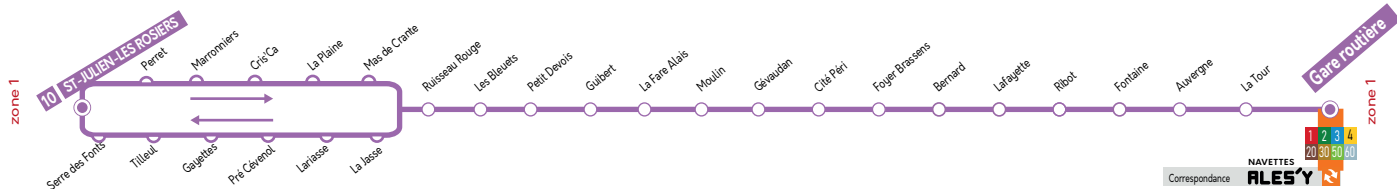

Saint-Julien-les-Rosiers ▶ Saint-Martin-de-Valgalgues ▶ Gare Routière

TOUTE L'ANNÉE

SAUF DIMANCHES ET JOURS FÉRIÉS

Horaires valables à partir du lundi 4 septembre 2023

ST JULIEN LES ROSIERS (zone 1)	La Jasse	-	09:00	09:51	10:46	11:36	12:26	13:16	14:06	14:56	15:51	16:42	17:33	18:24
	Lariasse	-	09:01	09:52	10:47	11:37	12:27	13:17	14:07	14:57	15:52	16:43	17:34	18:25
	Pré Cévenol	-	09:02	09:53	10:48	11:38	12:28	13:18	14:08	14:58	15:53	16:44	17:35	18:26
	Gayettes	-	09:04	09:55	10:50	11:40	12:30	13:20	14:10	15:00	15:55	16:46	17:37	18:28
	Tilleul	-	09:06	09:57	10:52	11:42	12:32	13:22	14:12	15:02	15:57	16:48	17:39	18:30
	Serre des fontès	-	09:07	09:58	10:52	11:42	12:32	13:22	14:12	15:02	15:57	16:48	17:39	18:30
	Perret	-	09:08	09:59	10:54	11:44	12:34	13:24	14:14	15:04	15:59	16:50	17:41	18:32
	Marronniers	-	09:09	10:00	10:55	11:45	12:35	13:25	14:15	15:05	16:00	16:51	17:42	18:33
	Cris'Ca	-	09:10	10:01	10:56	11:46	12:36	13:26	14:16	15:06	16:01	16:52	17:43	18:34
	La Plaine	-	09:11	10:02	10:57	11:47	12:37	13:27	14:17	15:07	16:02	16:53	17:44	18:35
ST MARTIN DE VALGALGUES (zone 1)	Mas de Crante	-	09:12	10:03	10:58	11:48	12:38	13:28	14:18	15:08	16:03	16:54	17:45	18:36
	Ruisseau Rouge	-	09:13	10:04	10:59	11:49	12:39	13:29	14:19	15:09	16:04	16:55	17:46	-
	Les Bleuets	-	09:14	10:05	11:00	11:50	12:40	13:30	14:20	15:10	16:05	16:56	17:47	-
	Petit Devois	-	09:14	10:05	11:00	11:50	12:40	13:30	14:20	15:10	16:05	16:56	17:47	-
	Guibert	-	09:16	10:07	11:02	11:52	12:42	13:32	14:22	15:12	16:07	16:58	17:49	-
	Fare Alais	07:30	09:17	10:08	11:03	11:53	12:43	13:33	14:23	15:13	16:08	16:59	17:50	-
	Mas Rathier	07:31	-	-	-	-	-	-	-	-	-	-	-	-
	Moulin	07:32	09:18	10:09	11:04	11:54	12:44	13:34	14:24	15:14	16:09	17:00	17:51	-
	Gévaudan	-	09:19	10:10	11:05	11:55	12:45	13:35	14:25	15:15	16:10	17:01	17:52	-
	Cité Péri	-	09:20	10:11	11:06	11:56	12:46	13:36	14:26	15:16	16:11	17:02	17:53	-
ALÈS (zone 1)	Foyer Brassens	-	09:21	10:12	11:07	11:57	12:47	13:37	14:27	15:17	16:12	17:03	17:54	-
	Bernard	-	09:23	10:14	11:09	11:59	12:49	13:39	14:29	15:19	16:14	17:05	17:56	-
	Lafayette	-	09:23	10:14	11:09	11:59	12:49	13:39	14:29	15:19	16:14	17:05	17:56	-
	Ribot	-	09:24	10:15	11:10	12:00	12:50	13:40	14:30	15:20	16:15	17:06	17:57	-
	Fontaine	-	09:25	10:16	11:11	12:01	12:51	13:41	14:31	15:21	16:16	17:07	17:58	-
	Auvergne	-	09:26	10:17	11:12	12:02	12:52	13:42	14:32	15:22	16:17	17:08	17:59	-
	La Tour	-	09:27	10:18	11:13	12:03	12:53	13:43	14:33	15:23	16:18	17:09	18:00	-
	Sous-Préfecture	07:37	-	-	-	-	-	-	-	-	-	-	-	-
	Gare Routière	07:38	09:30	10:20	11:15	12:05	12:55	13:45	14:35	15:25	16:21	17:12	18:03	-
	Gare SNCF	07:40	-	-	-	-	-	-	-	-	-	-	-	-

Correspondance avec la navette **ALESY**

Horaires théoriques, sous réserve des conditions de circulation.