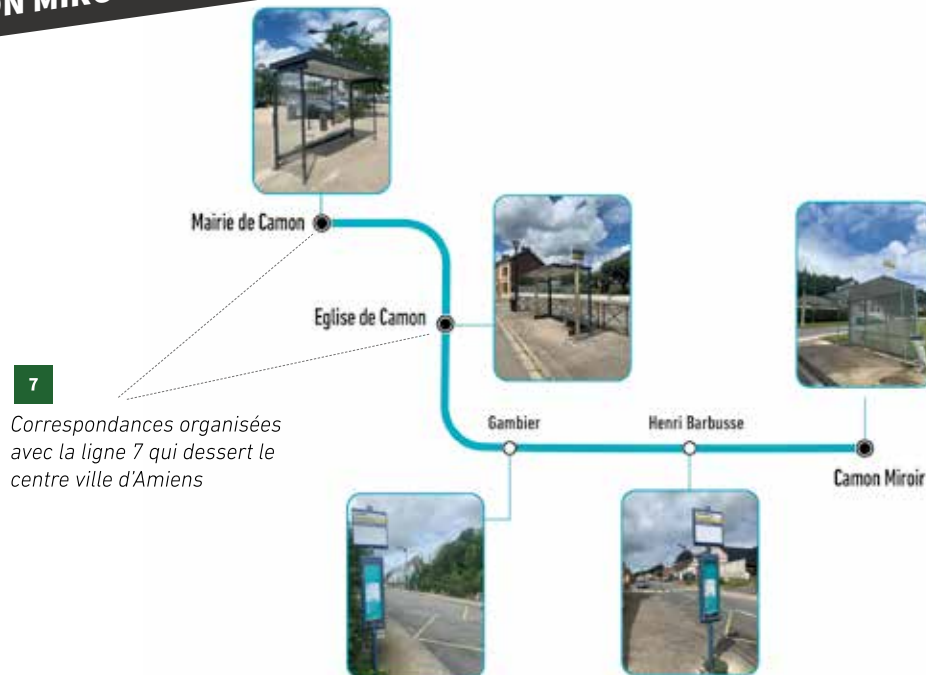

DES ÉVOLUTIONS POUR MIEUX VOUS DÉPLACER

RESAGO, VOTRE SERVICE DE TRANSPORT À LA DEMANDE AMETIS.

➔ Toujours plus disponible pour assurer vos déplacements à la demande : **Resago c'est désormais 8 allers-retours/jour du lundi au samedi et 4 allers-retours le dimanche.**

Plus rien ne vous arrête, avec Resago, réservez quand vous voulez !

R64

CAMON MIROIR > MAIRIE DE CAMON

HORAIRES DE LA LIGNE RESAGO 64

R64

➔ A destination de **Mairie de Camon**

	Lundi à vendredi								Samedi								Dimanche			
CAMON MIROIR	06:54	07:54	08:59	11:39	12:59	14:39	16:09	18:09	07:23	08:14	09:44	10:44	12:54	15:44	17:14	19:24	08:29	10:29	14:29	19:29
HENRI BARBUSSE	06:56	07:56	09:11	11:41	13:11	14:41	16:11	18:11	07:25	08:16	09:46	10:46	12:56	15:46	17:16	19:26	08:31	10:31	14:31	19:31
GAMBIER	06:58	07:58	09:13	11:43	13:13	14:43	16:13	18:13	07:27	08:18	09:48	10:48	12:58	15:48	17:18	19:28	08:33	10:33	14:33	19:33
MAIRIE DE CAMON	07:00	08:00	09:15	11:45	13:15	14:45	16:15	18:15	07:30	08:20	09:50	10:50	13:00	15:50	17:20	19:30	08:35	10:35	14:35	19:35

➔ A destination de **Camon Miroir**

	Lundi à vendredi								Samedi								Dimanche				
ÉGLISE DE CAMON	08:12	09:12	12:10	13:40	15:10	18:00	19:25	20:25	09:20	11:20	12:20	13:50	14:50	16:50	17:20	18:20	20:20	09:20	11:20	17:20	19:20
GAMBIER	08:15	09:15	12:13	13:43	15:13	18:03	19:28	20:28	09:23	11:23	12:23	13:52	14:53	16:53	17:23	18:23	20:23	09:23	11:23	17:23	19:23
HENRI BARBUSSE	08:17	09:17	12:15	13:45	15:15	18:05	19:30	20:30	09:25	11:25	12:25	13:54	14:55	16:55	17:25	18:25	20:25	09:25	11:25	17:25	19:25
CAMON MIROIR	08:19	09:19	12:17	13:47	15:17	18:07	19:32	20:32	09:27	11:27	12:27	13:56	14:57	16:57	17:27	18:27	20:27	09:27	11:27	17:27	19:27

Toutes vos infos,
horaires et itinéraires

AMETIS.FR