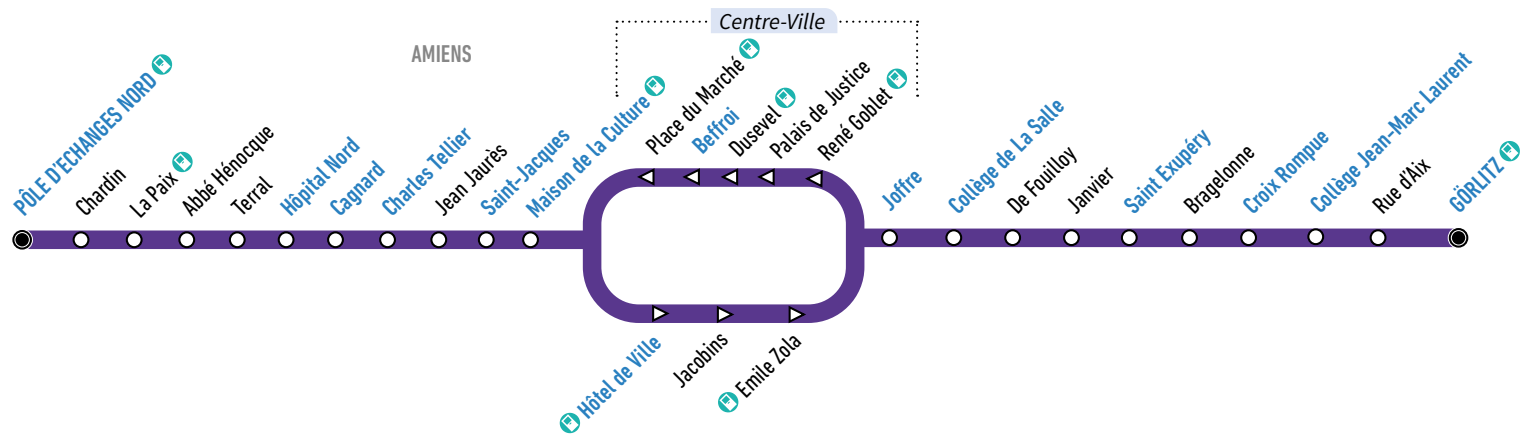

### Comment lire ma fiche horaires ?

La fiche horaires indique les horaires de passage aux arrêts principaux. Pour connaître les horaires aux autres arrêts de la ligne, plusieurs possibilités :

- Consulter l'horaire de l'arrêt principal le plus proche
- Flasher le QR Code à droite
- Utiliser la recherche d'itinéraire sur ametis.fr

## En direction de Görlitz

*Horaires du lundi au vendredi*

Pôle d'Echanges Nord Quai A	05:50	06:30	07:00	07:20	07:40	08:05	08:20	08:40	09:10	09:40	10:10	10:40	11:10	11:40	12:10	12:40	13:10
Hôpital Nord	05:55	06:35	07:06	07:26	07:46	08:11	08:26	08:46	09:15	09:45	10:15	10:45	11:15	11:45	12:15	12:46	13:16
Cagnard	05:57	06:37	07:08	07:28	07:48	08:13	08:28	08:48	09:17	09:47	10:17	10:47	11:17	11:47	12:17	12:48	13:18
Charles Tellier	05:58	06:38	07:09	07:29	07:49	08:14	08:29	08:49	09:18	09:48	10:18	10:48	11:18	11:48	12:18	12:49	13:19
Saint-Jacques Quai A	06:01	06:42	07:13	07:33	07:54	08:19	08:34	08:55	09:23	09:52	10:22	10:52	11:22	11:53	12:23	12:53	13:23
Maison de la Culture Quai A	06:02	06:43	07:14	07:34	07:55	08:20	08:35	08:56	09:24	09:53	10:23	10:53	11:23	11:54	12:24	12:54	13:24
Hotel de Ville	06:04	06:45	07:16	07:36	07:57	08:23	08:38	08:59	09:27	09:56	10:26	10:56	11:26	11:57	12:26	12:56	13:27
Joffre	06:07	06:48	07:20	07:40	08:01	08:27	08:43	09:03	09:31	10:00	10:30	11:00	11:30	12:01	12:30	13:00	13:31
Collège de La Salle	06:08	06:49	07:21	07:41	08:02	08:28	08:44	09:04	09:32	10:01	10:31	11:01	11:31	12:02	12:31	13:01	13:32
Saint-Exupéry	06:11	06:52	07:24	07:45	08:06	08:33	08:49	09:08	09:36	10:05	10:35	11:05	11:34	12:05	12:35	13:05	13:36
Croix Rompue	06:15	06:56	07:28	07:48	08:10	08:37	08:53	09:12	09:39	10:08	10:38	11:08	11:38	12:09	12:38	13:08	13:39
Collège Jean-Marc Laurent	06:15	06:56	07:28	07:49	08:11	08:38	08:54	09:13	09:40	10:09	10:39	11:09	11:38	12:09	12:39	13:09	13:40
Görlitz Quai C	06:17	06:58	07:30	07:51	08:13	08:40	08:56	09:15	09:42	10:11	10:41	11:11	11:40	12:11	12:41	13:11	13:42