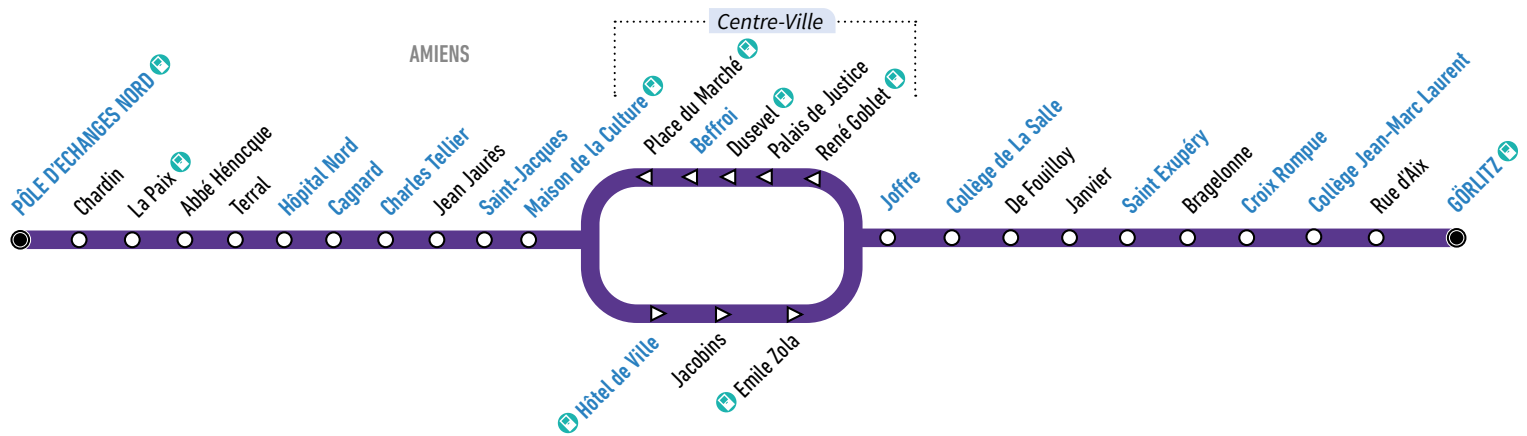

## En direction du Pôle d'Echanges Nord

*Horaires du lundi au vendredi*

Görlitz Quai D	06:10	06:40	07:12	07:30	08:00	08:10	08:30	08:50	09:20	09:50	10:20	10:50	11:20	11:50	12:20	12:50	13:20
Collège Jean-Marc Laurent	06:12	06:42	07:14	07:32	08:02	08:12	08:32	08:52	09:22	09:52	10:22	10:52	11:22	11:52	12:22	12:52	13:22
Croix Rompue	06:12	06:43	07:15	07:33	08:03	08:13	08:33	08:53	09:23	09:52	10:22	10:52	11:22	11:52	12:22	12:52	13:22
Saint-Exupéry	06:15	06:45	07:17	07:35	08:06	08:16	08:36	08:56	09:25	09:55	10:25	10:55	11:25	11:55	12:25	12:55	13:25
Collège de La Salle	06:17	06:48	07:20	07:38	08:09	08:19	08:40	08:59	09:28	09:57	10:27	10:57	11:27	11:57	12:27	12:57	13:27
Joffre	06:18	06:49	07:21	07:39	08:10	08:20	08:41	09:00	09:29	09:58	10:28	10:58	11:28	11:58	12:28	12:58	13:28
Beffroi	06:23	06:55	07:27	07:45	08:16	08:26	08:47	09:06	09:35	10:04	10:34	11:04	11:34	12:04	12:35	13:05	13:35
Maison de la Culture Quai B	06:25	06:57	07:29	07:47	08:18	08:28	08:49	09:08	09:37	10:06	10:36	11:06	11:36	12:06	12:37	13:07	13:37
Saint-Jacques Quai B	06:26	06:58	07:30	07:48	08:19	08:29	08:50	09:09	09:38	10:07	10:37	11:07	11:37	12:07	12:38	13:08	13:38
Charles Tellier	06:29	07:02	07:34	07:52	08:24	08:34	08:55	09:14	09:42	10:10	10:40	11:10	11:40	12:11	12:41	13:11	13:41
Cagnard	06:30	07:03	07:35	07:53	08:25	08:35	08:56	09:15	09:43	10:11	10:41	11:11	11:41	12:12	12:42	13:12	13:42
Hôpital Nord	06:32	07:05	07:37	07:55	08:27	08:38	08:59	09:18	09:45	10:14	10:44	11:14	11:44	12:14	12:44	13:14	13:44
Pôle d'Echanges Nord Quai A	06:37	07:10	07:43	08:01	08:33	08:44	09:05	09:24	09:51	10:20	10:50	11:20	11:50	12:20	12:50	13:20	13:50