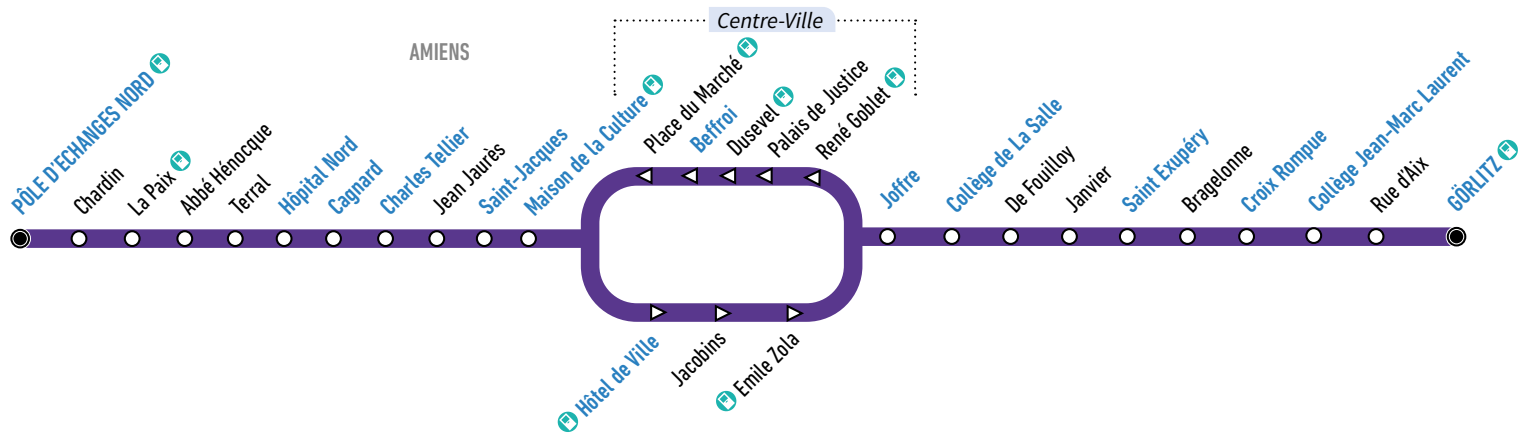

Comment lire ma fiche horaires ?

La fiche horaires indique les horaires de passage aux arrêts principaux. Pour connaître les horaires aux autres arrêts de la ligne, plusieurs possibilités :

- Consulter l'horaire de l'arrêt principal le plus proche
- Flasher le QR Code à droite
- Utiliser la recherche d'itinéraire sur ametis.fr

En direction de Görlitz

Horaires du samedi

Pôle d'Echanges Nord Quai A	07:55	08:25	08:55	09:25	09:55	10:25	10:55	11:25	11:55	12:25	12:55	13:25	13:55	14:25	14:55	15:25	15:55	16:25	16:55	17:25	17:55	18:25	18:55	19:25	20:00
Hôpital Nord	08:00	08:30	09:00	09:30	10:00	10:30	11:00	11:30	12:00	12:30	13:01	13:31	14:01	14:31	15:01	15:31	16:01	16:31	17:00	17:31	18:01	18:31	19:01	19:31	20:05
Cagnard	08:02	08:32	09:02	09:32	10:02	10:32	11:02	11:32	12:02	12:32	13:03	13:33	14:03	14:33	15:03	15:33	16:03	16:33	17:02	17:33	18:03	18:33	19:03	19:33	20:07
Charles Tellier	08:03	08:33	09:03	09:33	10:03	10:33	11:03	11:33	12:03	12:33	13:04	13:34	14:04	14:34	15:04	15:34	16:04	16:34	17:03	17:34	18:04	18:34	19:04	19:34	20:08
Saint-Jacques Quai A	08:07	08:37	09:07	09:37	10:08	10:37	11:07	11:38	12:08	12:38	13:09	13:39	14:09	14:39	15:09	15:39	16:09	16:39	17:08	17:39	18:09	18:39	19:09	19:38	20:12
Maison de la Culture Quai A	08:08	08:38	09:08	09:38	10:09	10:38	11:08	11:39	12:09	12:39	13:10	13:40	14:10	14:40	15:10	15:40	16:10	16:40	17:09	17:40	18:10	18:40	19:10	19:39	20:13
Hôtel de Ville	08:10	08:40	09:11	09:41	10:12	10:41	11:11	11:42	12:12	12:42	13:12	13:42	14:12	14:42	15:13	15:43	16:13	16:43	17:12	17:43	18:13	18:43	19:12	19:41	20:15
Joffre	08:14	08:44	09:15	09:45	10:16	10:45	11:15	11:46	12:16	12:46	13:16	13:46	14:16	14:46	15:17	15:47	16:18	16:48	17:17	17:48	18:18	18:47	19:16	19:45	20:19
Collège de La Salle	08:15	08:45	09:16	09:46	10:17	10:46	11:16	11:47	12:17	12:47	13:17	13:47	14:17	14:47	15:18	15:48	16:19	16:49	17:18	17:49	18:19	18:48	19:17	19:46	20:20
Saint-Exupéry	08:18	08:48	09:19	09:49	10:20	10:49	11:19	11:50	12:20	12:50	13:20	13:50	14:20	14:50	15:21	15:51	16:22	16:53	17:21	17:52	18:22	18:51	19:20	19:49	20:23
Croix Rompue	08:21	08:51	09:23	09:53	10:24	10:52	11:22	11:53	12:23	12:53	13:23	13:53	14:23	14:53	15:25	15:55	16:26	16:56	17:25	17:56	18:26	18:55	19:23	19:52	20:26
Collège Jean-Marc Laurent	08:21	08:51	09:23	09:53	10:24	10:52	11:22	11:53	12:23	12:53	13:23	13:53	14:23	14:53	15:25	15:55	16:26	16:57	17:25	17:56	18:26	18:55	19:23	19:52	20:26
Görlitz Quai C	08:23	08:53	09:25	09:55	10:26	10:54	11:24	11:55	12:25	12:55	13:25	13:55	14:25	14:55	15:27	15:57	16:28	16:59	17:27	17:58	18:28	18:57	19:25	19:54	20:28

En direction du Pôle d'Echanges Nord

Horaires du samedi