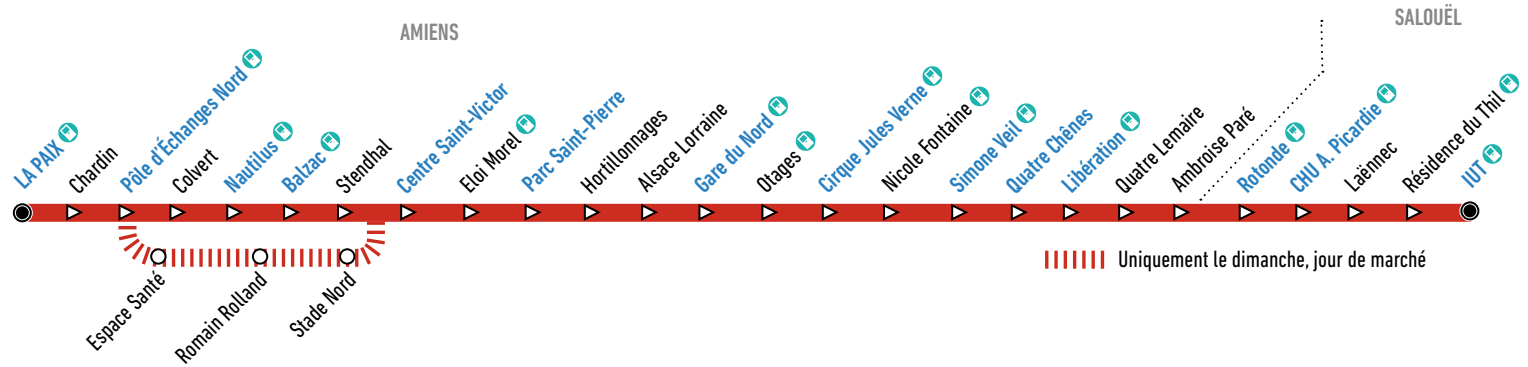

- Consulter l'horaire de l'arrêt principal le plus proche
- Flasher le QR Code à droite
- Utiliser la recherche d'itinéraire sur ametis.fr

En direction de l'IUT

Horaires dimanche et Jours fériés

La Paix	05:52	06:51	07:51	08:51	09:51	10:51	11:51	12:47	13:46	14:46	15:55	16:54	17:54	18:24	18:54	19:25	19:50	20:55	21:45	22:45	23:47
Pole d'Echanges Nord Quai B	05:54	06:53	07:53	08:53	09:53	10:53	11:53	12:49	13:48	14:48	15:57	16:57	17:57	18:27	18:57	19:27	19:52	20:57	21:47	22:47	23:49
Pole d'Echanges Nord Quai D	05:54	06:53	07:53	08:53	09:53	10:53	11:53	12:49	13:48	14:48	-	-	-	-	-	-	-	-	-	-	-
Espace Sante	05:55	06:54	07:54	08:54	09:54	10:54	11:54	12:50	13:49	14:49	-	-	-	-	-	-	-	-	-	-	-
Romain Rolland	05:55	06:54	07:54	08:54	09:54	10:54	11:54	12:50	13:49	14:49	-	-	-	-	-	-	-	-	-	-	-
Stade Nord	05:59	06:58	07:58	08:58	09:58	10:58	11:58	12:54	13:53	14:53	-	-	-	-	-	-	-	-	-	-	-
Nautilus	06:01	07:00	08:00	09:00	10:00	11:00	12:00	12:56	13:55	14:55	16:00	17:00	18:00	18:30	19:00	19:30	19:55	21:00	21:50	22:50	23:51
Balzac	06:02	07:01	08:01	09:01	10:01	11:01	12:01	12:57	13:56	14:56	16:01	17:01	18:01	18:31	19:01	19:31	19:56	21:01	21:51	22:51	23:52
Centre Saint-Victor	06:04	07:03	08:03	09:03	10:03	11:03	12:03	12:59	13:58	14:58	16:03	17:03	18:03	18:33	19:03	19:33	19:58	21:03	21:53	22:53	23:53
Parc Saint-Pierre	06:06	07:06	08:06	09:06	10:06	11:06	12:06	13:02	14:01	15:01	16:06	17:06	18:06	18:36	19:06	19:36	20:01	21:06	21:56	22:56	23:56
Gare du Nord Quai D	06:10	07:10	08:10	09:10	10:10	11:10	12:10	13:06	14:05	15:05	16:10	17:10	18:10	18:40	19:10	19:40	20:05	21:10	22:00	23:00	00:00
Cirque Jules Verne Quai A	06:12	07:13	08:13	09:13	10:12	11:12	12:13	13:09	14:08	15:08	16:13	17:13	18:13	18:43	19:13	19:43	20:08	21:13	22:02	23:02	00:05
Simone Veil Quai A	06:15	07:16	08:16	09:16	10:15	11:15	12:16	13:12	14:11	15:11	16:16	17:16	18:16	18:46	19:16	19:46	20:11	21:16	22:05	23:05	00:08
Quatre Chênes	06:16	07:17	08:17	09:17	10:16	11:16	12:17	13:13	14:12	15:12	16:17	17:17	18:17	18:47	19:17	19:47	20:12	21:17	22:06	23:06	00:09
Liberation Quai A	06:17	07:18	08:18	09:18	10:17	11:17	12:18	13:14	14:13	15:13	16:18	17:18	18:18	18:48	19:18	19:48	20:13	21:18	22:07	23:07	00:10
Rotonde	06:21	07:22	08:22	09:22	10:21	11:21	12:22	13:18	14:17	15:17	16:22	17:22	18:22	18:52	19:22	19:52	20:17	21:22	22:11	23:11	00:14
CHU A. Picardie Quai A	06:23	07:24	08:24	09:24	10:23	11:23	12:24	13:20	14:19	15:19	16:24	17:24	18:24	18:54	19:24	19:54	20:19	21:24	22:13	23:13	00:16
IUT	06:29	07:30	08:30	09:30	10:29	11:29	12:30	13:26	14:25	15:25	16:30	17:30	18:30	19:00	19:30	20:00	20:25	21:30	22:19	23:19	00:22