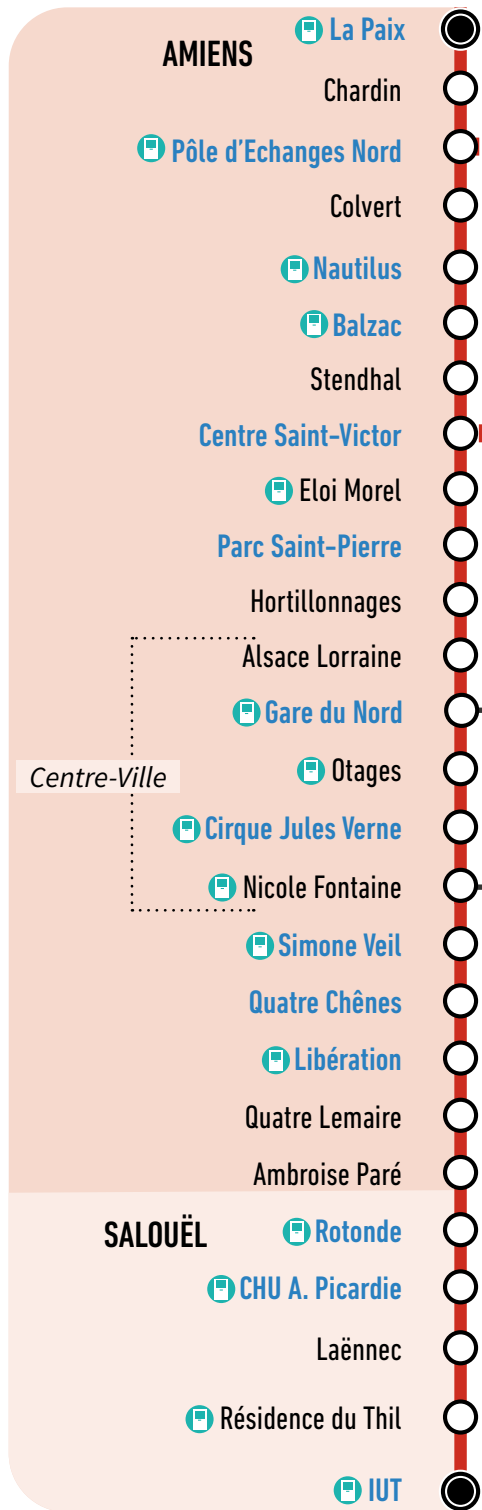

La Paix ↔ IUT P+R

via Parc Saint-Pierre, Gare du Nord, Simone Veil, Campus, CHU A. Picardie

Horaires valables à partir du 30 août 2021

Uniquement le dimanche, jour de marché

Un bus toutes les 10 min

Du lundi au dimanche De 4h à 0h00 Fréquence semaine

La Nemo 2 m'emmène :

- Nautilus
- Parc Saint-Pierre
- Hortillonnages
- Gare du Nord
- Cirque Jules Verne
- UPJV Campus
- CHU A. Picardie
- IUT

Depuis cet arrêt, je peux aller :	Avec la ligne :	Temps
• Zoo d'Amiens	n1	15 min
• UPJV Pôles Citadelle et St Leu	n3 L	10 min
• Pôle des Cliniques	n3	17 min
• Cité Scolaire	n3	13 min
• Gare de Longueau	n4	25 min
• Zénith	n4	20 min

Depuis cet arrêt, je peux aller :	Avec la ligne :	Temps
• Zénith	n4	6 min
• UPJV St Leu	5A 5B	8 min
• Pôle des Cliniques	5A 5B	10 min

VOTRE CARTE BANCAIRE DEVIENT VOTRE TITRE DE TRANSPORT

Une solution rapide et pratique pour voyager en règle