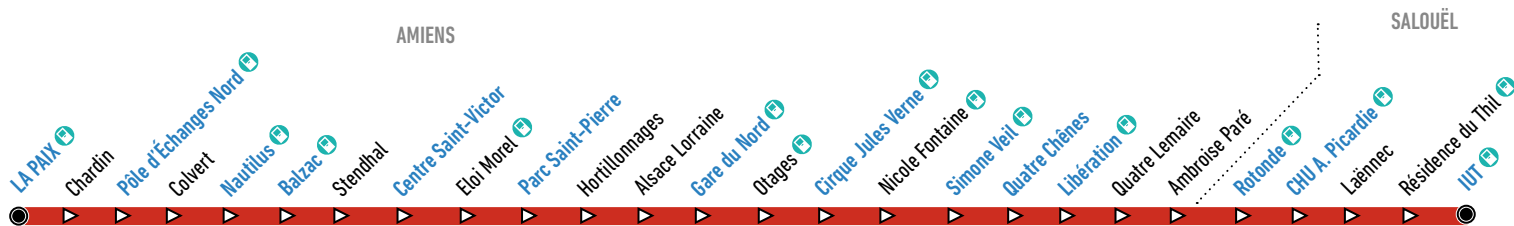

- Consulter l'horaire de l'arrêt principal le plus proche
- Flasher le QR Code à droite
- Utiliser la recherche d'itinéraire sur ametis.fr

En direction de l'IUT

Horaires du lundi au vendredi

La Paix	03:42	04:17	04:41	05:06	05:36	05:55	06:10	06:25	06:35	20:04	20:14	20:23	20:38	21:03	21:23	22:09	22:55	23:46
Pôle d'Échanges Nord Quai B	03:44	04:19	04:43	05:08	05:38	05:57	06:12	06:27	06:37	20:06	20:16	20:25	20:40	21:05	21:25	22:11	22:57	23:48
Nautilus	03:46	04:21	04:45	05:10	05:40	05:59	06:14	06:29	06:39	20:09	20:19	20:28	20:43	21:08	21:28	22:14	23:00	23:50
Balzac	03:47	04:22	04:46	05:11	05:41	06:00	06:15	06:30	06:40	20:10	20:20	20:29	20:44	21:09	21:29	22:15	23:01	23:51
Centre Saint-Victor	03:48	04:23	04:48	05:13	05:43	06:02	06:17	06:32	06:42	20:12	20:22	20:31	20:46	21:11	21:31	22:17	23:03	23:53
Parc Saint-Pierre	03:51	04:26	04:51	05:16	05:46	06:05	06:20	06:35	06:45	20:15	20:25	20:35	20:50	21:15	21:35	22:20	23:06	23:56
Gare du Nord Quai D	03:55	04:30	04:55	05:20	05:50	06:10	06:25	06:40	06:50	20:20	20:30	20:40	20:55	21:20	21:40	22:25	23:10	00:00
Cirque Jules Verne Quai A	03:57	04:32	04:57	05:22	05:52	06:12	06:27	06:42	06:52	20:23	20:33	20:43	20:58	21:23	21:43	22:27	23:12	00:05
Simone Veil Quai A	04:00	04:35	05:00	05:25	05:55	06:15	06:30	06:45	06:55	20:26	20:37	20:47	21:02	21:27	21:47	22:30	23:15	00:08
Quatre Chênes	04:01	04:36	05:01	05:26	05:56	06:16	06:31	06:46	06:56	20:27	20:38	20:48	21:03	21:28	21:48	22:31	23:16	00:09
Liberation Quai A	04:02	04:37	05:02	05:27	05:57	06:17	06:32	06:47	06:57	20:28	20:39	20:49	21:04	21:29	21:49	22:32	23:17	00:10
Rotonde	04:06	04:41	05:06	05:31	06:01	06:21	06:36	06:51	07:01	20:32	20:43	20:53	21:08	21:33	21:53	22:36	23:21	00:14
CHU A. Picardie Quai A	04:08	04:43	05:09	05:34	06:04	06:24	06:39	06:54	07:04	20:35	20:45	20:55	21:10	21:35	21:55	22:38	23:23	00:16
IUT	04:14	04:49	05:15	05:40	06:10	06:30	06:46	07:00	07:10	20:40	20:50	21:00	21:15	21:40	22:00	22:43	23:28	00:21