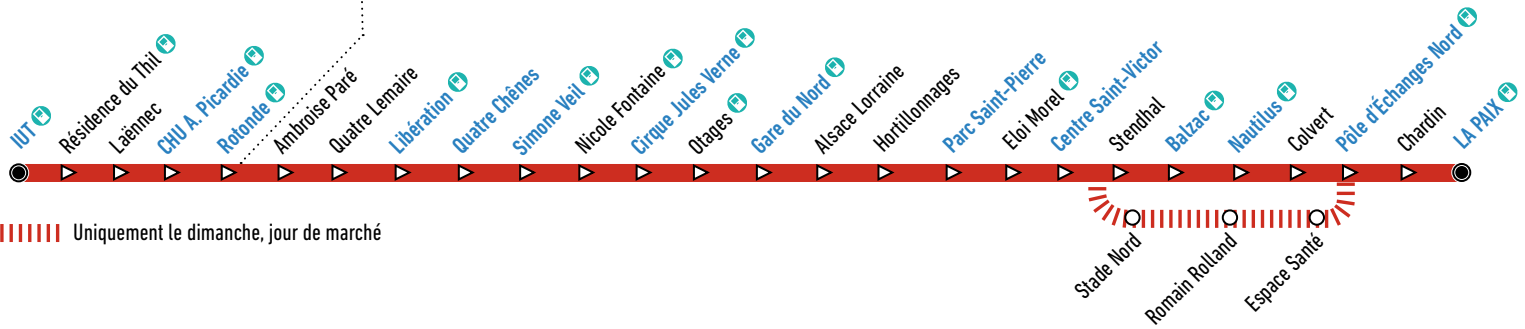

En direction de l'IUT

Horaires dimanche et Jours fériés

SALOUËL

AMIENS

Uniquement le dimanche, jour de marché

IUT	06:04	07:00	08:00	09:00	10:00	11:00	12:00	13:00	13:39	14:40	15:39	16:39	17:39	18:09	18:44	19:14	19:49	20:39	21:40	22:41	23:41
Chu A. Picardie Quai A	06:10	07:06	08:06	09:06	10:06	11:06	12:06	13:06	13:45	14:46	15:46	16:46	17:46	18:16	18:51	19:21	19:56	20:46	21:47	22:47	23:47
Rotonde	06:11	07:08	08:08	09:08	10:08	11:08	12:08	13:08	13:47	14:48	15:48	16:48	17:48	18:18	18:53	19:23	19:58	20:48	21:48	22:48	23:48
Libération Quai B	06:15	07:12	08:12	09:12	10:12	11:12	12:12	13:12	13:51	14:52	15:52	16:52	17:52	18:22	18:57	19:27	20:02	20:52	21:52	22:52	23:52
Quatre Chênes	06:16	07:13	08:13	09:13	10:13	11:13	12:13	13:13	13:52	14:53	15:53	16:53	17:53	18:23	18:58	19:28	20:03	20:53	21:53	22:53	23:53
Simone Veil Quai B	06:17	07:14	08:14	09:14	10:14	11:14	12:14	13:14	13:53	14:54	15:54	16:54	17:54	18:24	18:59	19:29	20:04	20:54	21:54	22:54	23:54
Cirque Jules Verne Quai B	06:20	07:17	08:17	09:17	10:17	11:17	12:17	13:17	13:56	14:57	15:57	16:57	17:57	18:27	19:02	19:32	20:07	20:57	21:57	22:57	23:57
Gare du Nord Quai C	06:24	07:20	08:20	09:20	10:20	11:20	12:20	13:20	13:59	15:00	16:00	17:00	18:00	18:30	19:05	19:35	20:10	21:00	22:00	23:00	00:00
Parc Saint-Pierre	06:27	07:23	08:23	09:23	10:23	11:23	12:23	13:24	14:03	15:04	16:04	17:04	18:04	18:34	19:09	19:39	20:14	21:04	22:03	23:03	00:06
Centre Saint-Victor	06:29	07:25	08:26	09:26	10:26	11:26	12:26	13:27	14:06	15:07	16:07	17:07	18:07	18:37	19:12	19:42	20:17	21:07	22:06	23:05	00:08
Balzac	06:31	07:27	08:28	09:28	10:28	11:28	12:28	13:29	14:08	15:09	16:09	17:09	18:09	18:39	19:14	19:44	20:19	21:09	22:08	23:06	00:09
Nautilus	06:32	07:28	08:29	09:29	10:30	11:30	12:30	13:30	14:09	15:10	16:10	17:10	18:10	18:40	19:16	19:46	20:21	21:11	22:09	23:07	00:10
Stade Nord	06:34	07:30	08:31	09:31	10:31	11:31	12:31	13:32	14:11	15:12	-	-	-	-	-	-	-	-	-	-	-
Romain Rolland	06:38	07:34	08:35	09:35	10:35	11:35	12:35	13:36	14:15	15:16	-	-	-	-	-	-	-	-	-	-	-
Espace Sante	06:38	07:34	08:35	09:35	10:35	11:35	12:35	13:36	14:15	15:16	-	-	-	-	-	-	-	-	-	-	-
Pole d'Echanges Nord Quai C	06:39	07:35	08:36	09:36	10:36	11:36	12:36	13:37	14:16	15:17	-	-	-	-	-	-	-	-	-	-	-
Pole d'Echanges Nord Quai A	06:39	07:35	08:36	09:36	10:36	11:36	12:36	13:37	14:16	15:17	16:12	17:12	18:12	18:42	19:18	19:48	20:23	21:13	22:11	23:09	00:12
La Paix	06:42	07:38	08:39	09:39	10:39	11:39	12:39	13:40	14:19	15:19	16:15	17:15	18:15	18:45	19:20	19:50	20:25	21:15	22:13	23:11	00:14