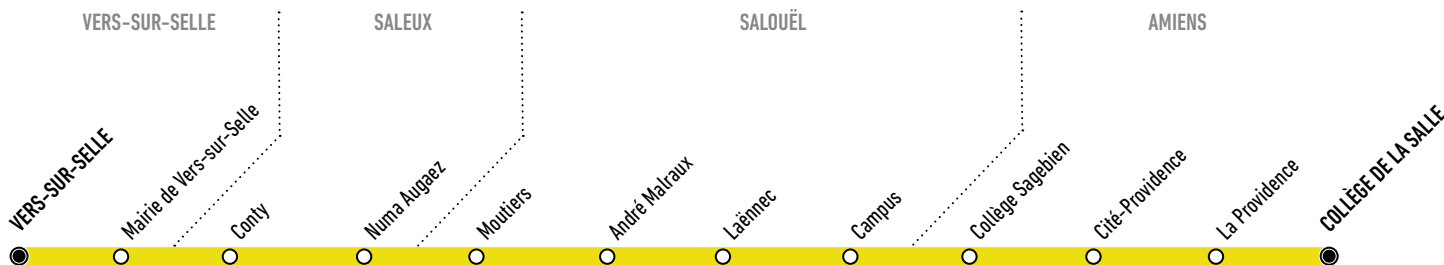

Vers-sur-Selle ↔ Collège de la Salle

Horaires valables à partir du 30 août 2021
Uniquement en période scolaire

En direction du Collège de La Salle Horaires du lundi au vendredi

Vers-sur-Selle	07:14
Mairie de Vers-sur-Selle	07:15
Conty	07:20
Numa Augaez	07:21
Moutiers	07:24
André Malraux	07:25
Laënnec Quai C	07:27
Campus Quai A	07:29
Collège Sagebien	07:37
Cité-Providence	07:40
La Providence	07:41
Collège de La Salle	07:44

En direction de Vers-sur-Selle Horaires du lundi au vendredi

	LMMJV	LMMJV
Collège de La Salle	12:20	17:10
La Providence	12:23	17:13
Cité-Providence	12:24	17:14
Collège Sagebien	12:26	17:16
Campus Quai C	12:31	17:21
Laënnec Quai C	12:34	17:24
André Malraux	12:35	17:25
Moutiers	12:36	17:26
Numa Augaez	12:39	17:29
Conty	12:39	17:29
Mairie de Vers-sur-Selle	12:44	17:34
Vers-sur-Selle	12:45	17:35

L = Jour circulé
= Jour non circulé

Ces horaires sont donnés à titre indicatif et sont soumis aux aléas de la circulation.

Calendrier des vacances scolaires			
Toussaint	Noël	Hiver	Printemps
Du 23 octobre au 7 novembre 2021	Du 18 décembre 2021 au 2 janvier 2022	Du 5 février au 20 février 2022	Du 9 avril au 24 avril 2022