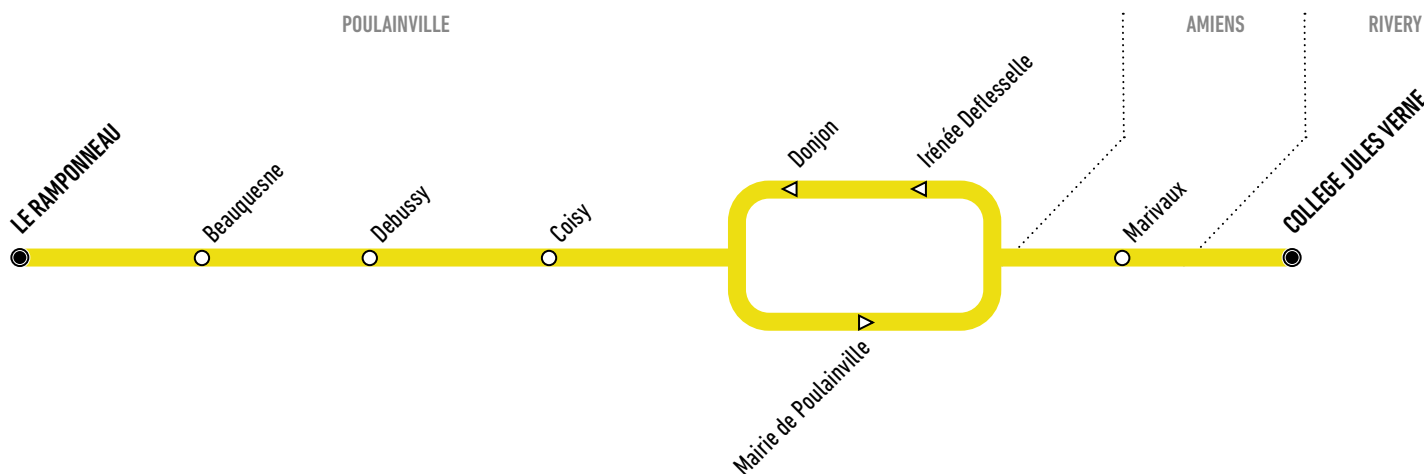

Le Ramponneau ↔ Collège Jules Verne

Horaires valables à partir du 30 août 2021
Uniquement en période scolaire

En direction du Collège Jules Verne

Horaires du lundi au vendredi

Le Ramponneau	07:31
Beauquesne	07:33
Debussy	07:34
Coisy	07:35
Mairie de Poulainville	07:35
Marivaux	07:47
Collège Jules Verne	07:49

En direction du Ramponneau

Horaires du lundi au vendredi

	L	M	J	V	L	M	J	V
Collège Jules Verne	12:10				15:30			
Marivaux	12:12				15:32			
Irénée Deflesselle	12:21				15:41			
Donjon	12:22				15:42			
Coisy	12:22				15:42			
Debussy	12:23				15:43			
Beauquesne	12:23				15:43			
Le Ramponneau	12:25				15:45			

L = Jour circulé
- = Jour non circulé

Ces horaires sont donnés à titre indicatif et sont soumis aux aléas de la circulation.

Calendrier des vacances scolaires			
Toussaint	Noël	Hiver	Printemps
Du 23 octobre au 7 novembre 2021	Du 18 décembre 2021 au 2 janvier 2022	Du 5 février au 20 février 2022	Du 9 avril au 24 avril 2022