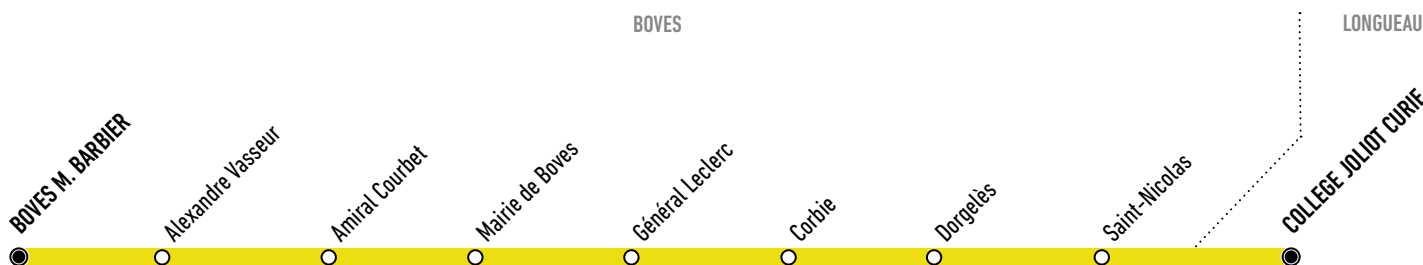

Boves M. Barbier ↔ Collège Joliot Curie

Horaires valables à partir du 30 août 2021
Uniquement en période scolaire

En direction du Collège Joliot Curie

Horaires du lundi au vendredi

Boves M. Barbier	07:31	08:26
Alexandre Vasseur	07:32	08:27
Amiral Courbet	07:33	08:28
Mairie de Boves	07:35	08:30
Général Leclerc	07:36	08:31
Corbie	07:36	08:31
Dorgelès	07:37	08:32
Saint-Nicolas	07:38	08:33
Collège Joliot-Curie	07:50	08:45

En direction de Boves M. Barbier

Horaires du lundi au vendredi

	LMMJV	LMMJV	LMMJV	LMMJV
Collège Joliot-Curie	12:15	12:50	15:35	16:40
Saint-Nicolas	12:26	13:00	15:45	16:52
Dorgelès	12:27	13:00	15:45	16:53
Corbie	12:28	13:01	15:46	16:53
General Leclerc	12:28	13:01	15:46	16:54
Mairie de Boves	12:29	13:02	15:47	16:55
Amiral Courbet	12:31	13:03	15:48	16:57
Alexandre Vasseur	12:32	13:04	15:49	16:58
Boves M. Barbier	12:33	13:05	15:50	16:59

L = Jour circulé
L = Jour non circulé

Ces horaires sont donnés à titre indicatif et sont soumis aux aléas de la circulation.

Calendrier des vacances scolaires

Toussaint	Noël	Hiver	Printemps
Du 23 octobre au 7 novembre 2021	Du 18 décembre 2021 au 2 janvier 2022	Du 5 février au 20 février 2022	Du 9 avril au 24 avril 2022