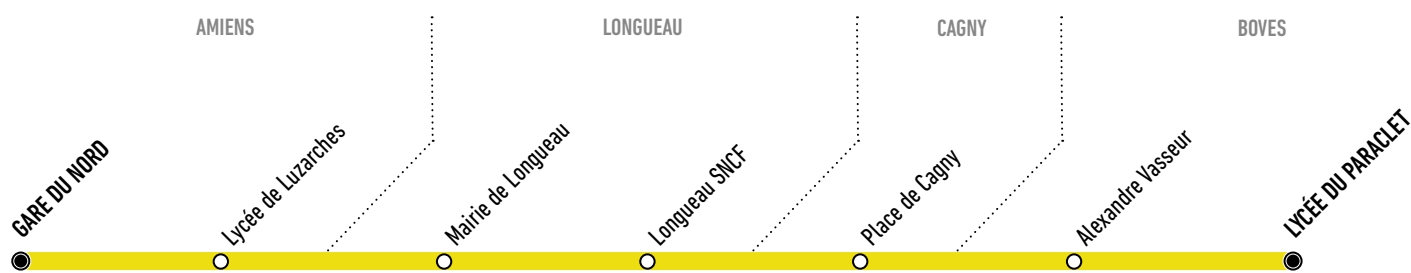

Gare du Nord ↔ Lycée du Paraclet

Horaires valables à partir du 30 août 2021
Uniquement en période scolaire

En direction du Lycée du Paraclet

Horaires du lundi au vendredi

	L	MMJV	LMMJV	LMMJV
Gare du Nord Quai B	07:30	08:45	17:00	
Lycée de Luzarches	07:33	08:48	17:03	
Mairie de Longueau	07:40	08:55	17:10	
Longueau SNCF	07:43	08:58	17:13	
Place de Cagny	07:45	09:00	17:15	
Alexandre Vasseur	07:52	09:07	17:22	
Lycée du Paraclet	08:00	09:15	17:30	

L = Jour circulé
L = Jour non circulé

En direction de la Gare du Nord

Horaires du lundi au vendredi

	L	MMJV	LMMJV	LMMJV
Lycée du Paraclet	13:00	16:50	17:50	
Alexandre Vasseur	13:06	16:58	17:58	
Place de Cagny	13:12	17:05	18:05	
Longueau SNCF	13:14	17:07	18:07	
Mairie de Longueau	13:17	17:11	18:11	
Lycée de Luzarches	13:23	17:17	18:17	
Gare du Nord Quai A	13:25	17:20	18:20	

L = Jour circulé
L = Jour non circulé

Ces horaires sont donnés à titre indicatif et sont soumis aux aléas de la circulation.

Calendrier des vacances scolaires			
Toussaint	Noël	Hiver	Printemps
Du 23 octobre au 7 novembre 2021	Du 18 décembre 2021 au 2 janvier 2022	Du 5 février au 20 février 2022	Du 9 avril au 24 avril 2022