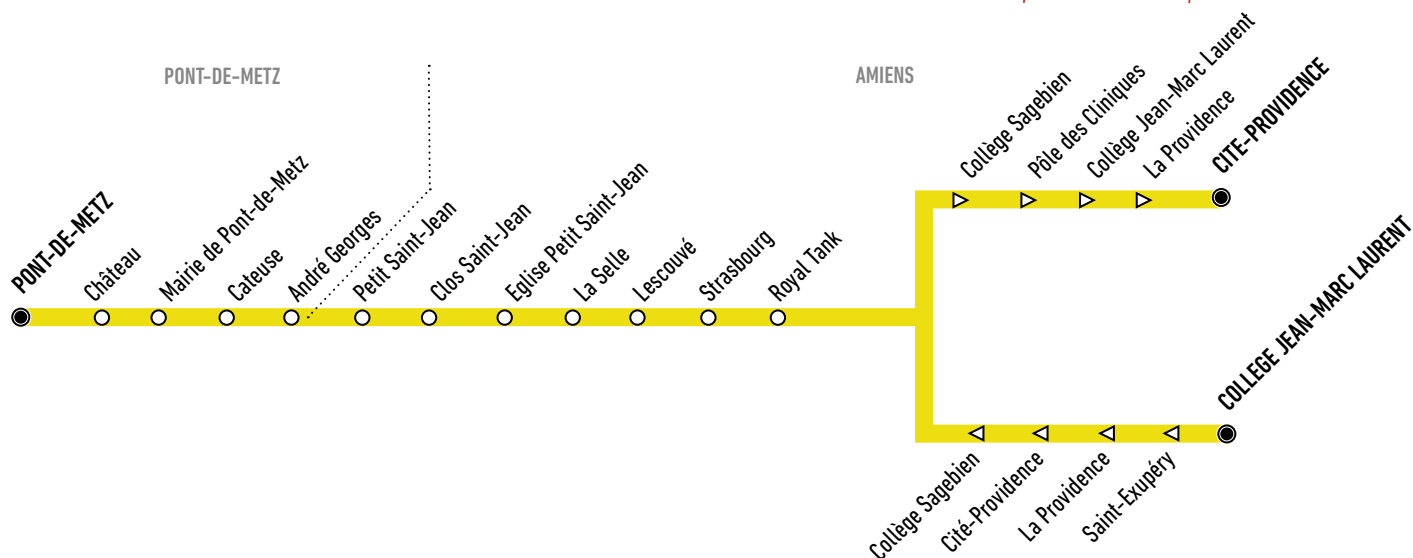

Pont-de-Metz → Cité-Providence Collège Jean-Marc Laurent → Pont-de-Metz

Horaires valables à partir du 30 août 2021
Uniquement en période scolaire

En direction de Cité-Providence

Horaires du lundi au vendredi

	LMMJV		
Pont-de-Metz	07:10	08:13	12:54
Château	07:12	08:14	12:55
Mairie de Pont-de-Metz	07:13	08:16	12:56
Cateuse	07:14	08:17	12:57
André Georges	07:15	08:18	12:58
Petit Saint-Jean	07:17	08:20	13:00
Clos Saint-Jean	07:18	08:21	13:01
Eglise Petit Saint-Jean	07:20	08:22	13:02
La Selle	07:21	08:23	13:02
Lescouvé	07:22	08:24	13:04
Strasbourg	07:24	08:26	13:05
Royal Tank	07:27	08:29	13:07
Collège Sagebien	07:32	08:34	13:12
Pôle des Cliniques	07:34	08:36	13:13
Collège Jean-Marc Laurent	07:39	08:40	13:17
La Providence	07:50	08:50	13:27
Cité - Providence	07:51	08:51	13:28

L = Jour circulé
= Jour non circulé

En direction de Pont-de-Metz

Horaires du lundi au vendredi

	LMMJV LMMJV LMMJV					
Collège Jean-Marc Laurent	12:10	13:00	15:40	16:40	-	-
Saint-Exupéry	12:15	13:04	15:45	16:47	-	-
La Providence	12:15	13:04	15:45	16:47	17:25	18:20
Cité - Providence	12:16	13:05	15:46	16:48	17:26	18:21
Collège Sagebien	12:19	13:08	15:49	16:52	17:30	18:24
Royal Tank	12:26	13:15	15:57	17:01	17:37	18:32
Strasbourg	12:26	13:15	15:57	17:01	17:37	18:32
Lescouvé	12:28	13:17	15:59	17:03	17:39	18:34
La Selle	12:28	13:17	15:59	17:03	17:39	18:34
Eglise Petit Saint-Jean	12:28	13:17	15:59	17:04	17:40	18:34
Clos Saint-Jean	12:29	13:18	16:01	17:06	17:42	18:36
Petit Saint-Jean	12:31	13:20	16:03	17:08	17:43	18:38
André Georges	12:32	13:21	16:04	17:09	17:45	18:39
Cateuse	12:34	13:23	16:06	17:11	17:47	18:41
Mairie de Pont-De-Metz	12:35	13:24	16:06	17:12	17:47	18:41
Château	12:36	13:25	16:08	17:14	17:49	18:43
Pont-de-Metz	12:36	13:25	16:08	17:14	17:49	18:43