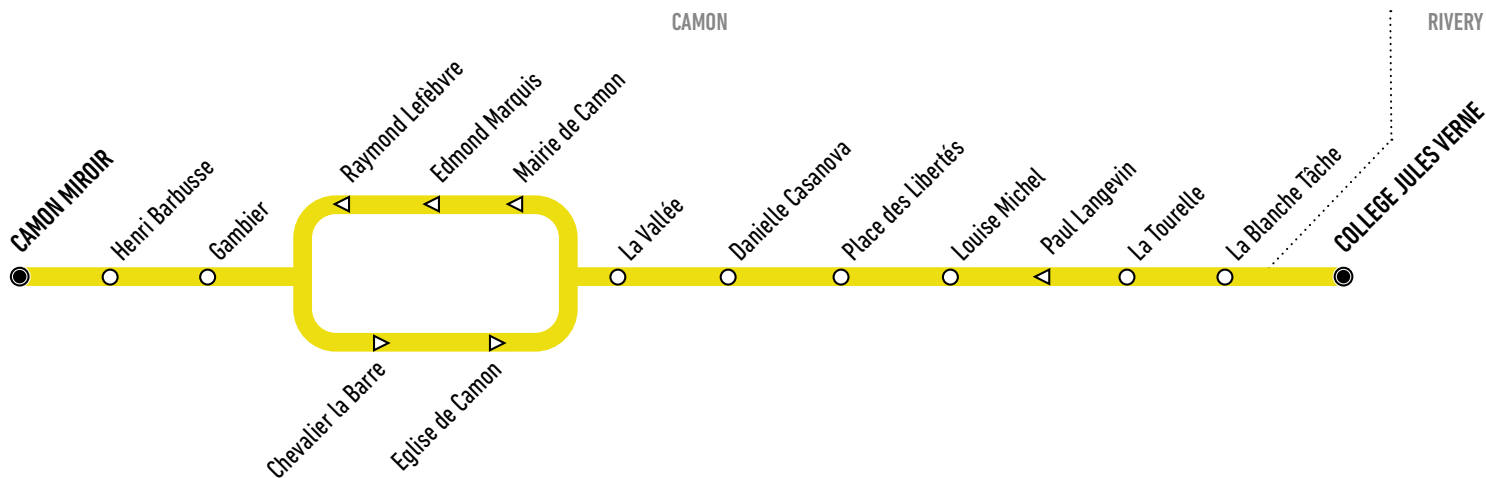

Camon Miroir ↔ Collège Jules Verne

Horaires valables à partir du 30 août 2021
Uniquement en période scolaire

En direction du Collège Jules Verne

Horaires du lundi au vendredi

LMMJV

Camon Miroir	07:26	08:26	13:00
Henri Barbusse	07:28	08:28	13:02
Gambier	07:30	08:30	13:03
Chevalier la Barre	07:30	08:30	13:04
Eglise de Camon	07:31	08:31	13:04
La Vallée	07:32	08:32	13:05
Danielle Casanova	07:33	08:33	13:06
Place des Libertés	07:34	08:34	13:07
Louise Michel	07:35	08:35	13:07
La Tourelle	07:37	08:37	13:09
La Blanche Tâche	07:39	08:39	13:10
Collège Jules Verne	07:45	08:45	13:15

L = Jour circulé

⬜ = Jour non circulé

En direction de Camon Miroir

Horaires du lundi au vendredi

LMMJV LMMJV

Collège Jules Verne	12:10	15:40	16:40
La Blanche Tâche	12:14	15:44	16:45
La Tourelle	12:16	15:46	16:47
Paul Langevin	12:17	15:47	16:48
Louise Michel	12:18	15:48	16:49
Place des Libertés	12:19	15:49	16:50
Danielle Casanova	12:20	15:50	16:51
La Vallée	12:21	15:51	16:52
Mairie de Camon	12:22	15:52	16:53
Edmond Marquis	12:22	15:52	16:54
Raymond Lefebvre	12:23	15:53	16:54
Gambier	12:24	15:54	16:56
Henri Barbusse	12:25	15:55	16:57
Camon Miroir	12:27	15:57	16:59

L = Jour circulé

⬜ = Jour non circulé

Ces horaires sont donnés à titre indicatif et sont soumis aux aléas de la circulation.

Calendrier des vacances scolaires

Toussaint	Noël	Hiver	Printemps
Du 23 octobre au 7 novembre 2021	Du 18 décembre 2021 au 2 janvier 2022	Du 5 février au 20 février 2022	Du 9 avril au 24 avril 2022