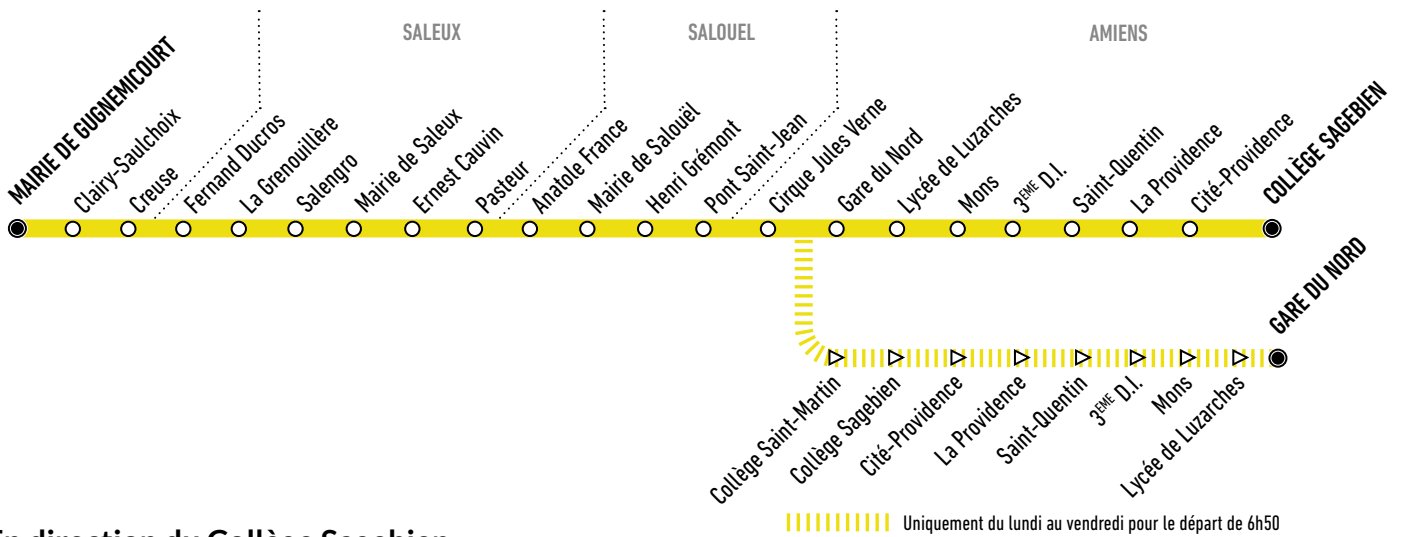

Guignemicourt → Gare du Nord / Collège Sagebien

Horaires valables à partir du 30 août 2021
Uniquement en période scolaire

En direction du Collège Sagebien

Horaires du lundi au vendredi

| | |
|---------------------------|-------|
| Mairie de Guignemicourt | 06:50 |
| Clairy-Saulchoix | 06:55 |
| Creuse | 07:00 |
| Fernand Ducros | 07:07 |
| La Grenouillère | 07:08 |
| Salengro | 07:09 |
| Mairie de Saleux | 07:10 |
| Ernest Cauvin | 07:11 |
| Pasteur | 07:12 |
| Anatole France | 07:13 |
| Mairie de Salouël | 07:14 |
| Henri Grémont | 07:15 |
| Pont Saint-Jean | 07:17 |
| Cirque Jules Verne Quai D | 07:26 |
| Collège Saint-Martin | 07:29 |
| Collège Sagebien | 07:33 |
| Cité-Providence | 07:37 |
| La Providence | 07:38 |
| Saint-Quentin | 07:39 |
| 3 ^{ème} D.I. | 07:41 |
| Mons | 07:42 |
| Lycée de Luzarches | 07:44 |
| Gare du Nord Quai A | 07:48 |

| | |
|-------------------------|-------|
| Mairie de Guignemicourt | 08:05 |
| Clairy-Saulchoix | 08:10 |
| Creuse | 08:14 |
| Fernand Ducros | 08:21 |
| La Grenouillère | 08:22 |
| Salengro | 08:23 |
| Mairie de Saleux | 08:24 |
| Ernest Cauvin | 08:25 |
| Pasteur | 08:26 |
| Anatole France | 08:27 |
| Mairie de Salouël | 08:28 |
| Henri Grémont | 08:29 |
| Pont Saint-Jean | 08:30 |
| Cirque Jules Verne | - |
| Gare du Nord Quai B | - |
| Lycée de Luzarches | - |
| Mons | - |
| 3 ^{ème} D.I. | - |
| Saint-Quentin | - |
| La Providence | - |
| Cité-Providence | - |
| Collège Sagebien | 08:45 |

⚠ Le départ de 6h50 (lundi au vendredi) emprunte un itinéraire différent des autres départs de la ligne.

Calendrier des vacances scolaires

| Toussaint | Noël | Hiver | Printemps |
|----------------------------------|---------------------------------------|---------------------------------|-----------------------------|
| Du 23 octobre au 7 novembre 2021 | Du 18 décembre 2021 au 2 janvier 2022 | Du 5 février au 20 février 2022 | Du 9 avril au 24 avril 2022 |