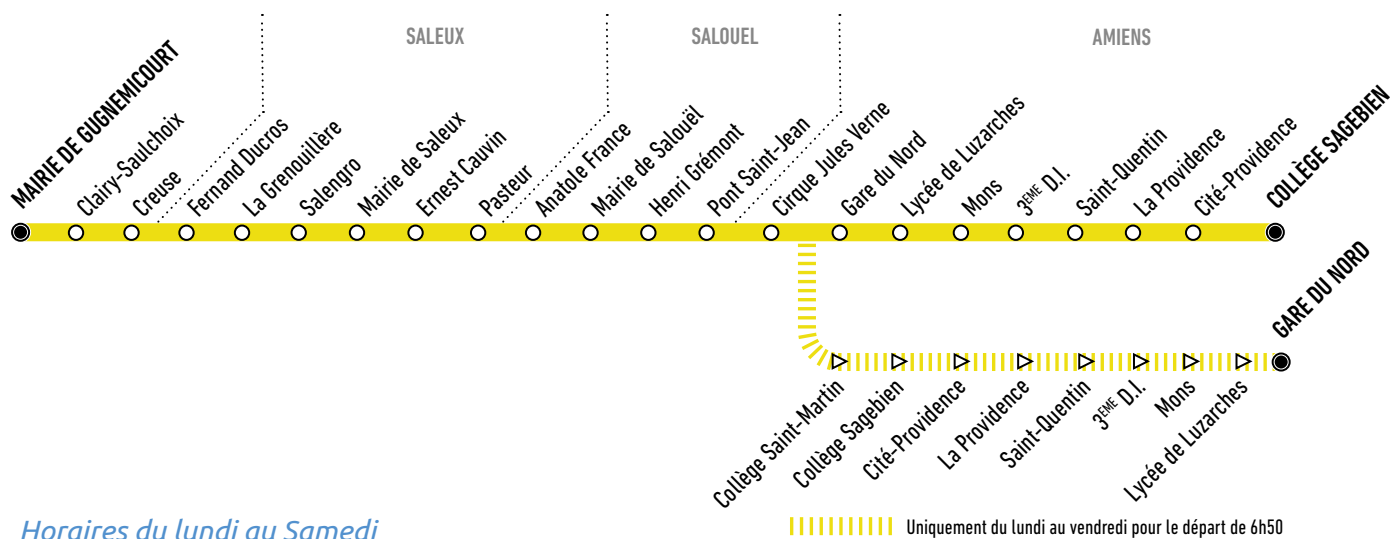

⚠ Le départ de 6h50 (lundi au vendredi) emprunte un itinéraire différent des autres départs de la ligne.

Calendrier des vacances scolaires

| Toussaint | Noël | Hiver | Printemps |
|----------------------------------|---------------------------------------|---------------------------------|-----------------------------|
| Du 23 octobre au 7 novembre 2021 | Du 18 décembre 2021 au 2 janvier 2022 | Du 5 février au 20 février 2022 | Du 9 avril au 24 avril 2022 |

AMETIS.FR

APPLI AMETIS

(Disponible sur Android et iOS)

ALLOAMETIS
0970 82 07 22

(prix d'un appel local)

Collège Sagebien → Guignemicourt

Horaires valables à partir du 30 août 2021

Uniquement en période scolaire

Horaires du lundi au Samedi

| | LMMJVS | LMMJVS | LMMJVS |
|-----------------------|--------|--------|--------|
| Collège Sagebien | 12:40 | 17:08 | - |
| Cité-Providence | 12:44 | 17:12 | 18:25 |
| La Providence | 12:45 | 17:13 | 18:26 |
| Saint-Quentin | 12:46 | 17:14 | 18:27 |
| 3 ^{ème} D.I. | 12:47 | 17:15 | 18:28 |
| Mons | 12:48 | 17:16 | 18:29 |
| Lycée De Luzarches | 12:49 | 17:17 | 18:30 |
| Gare Du Nord Quai A | 12:54 | 17:22 | 18:35 |
| Cirque Jules Verne | 12:58 | 17:26 | 18:39 |
| Pont Saint-Jean | 13:05 | 17:33 | 18:46 |
| Henri Grémont | 13:06 | 17:34 | 18:47 |
| Mairie de Salouël | 13:07 | 17:35 | 18:48 |
| Anatole France | 13:08 | 17:36 | 18:49 |
| Pasteur | 13:09 | 17:37 | 18:50 |
| Ernest Cauvin | 13:10 | 17:38 | 18:51 |
| Mairie de Saleux | 13:11 | 17:39 | 18:52 |
| Salengro | 13:12 | 17:40 | 18:53 |
| La Grenouillère | 13:13 | 17:41 | 18:54 |
| Fernand Ducros | 13:14 | 17:42 | 18:55 |
| Creuse | 13:21 | 17:49 | 19:02 |
| Clairry-Saulchoix | 13:25 | 17:53 | 19:06 |
| Mairie Guignemicourt | 13:30 | 17:58 | 19:11 |