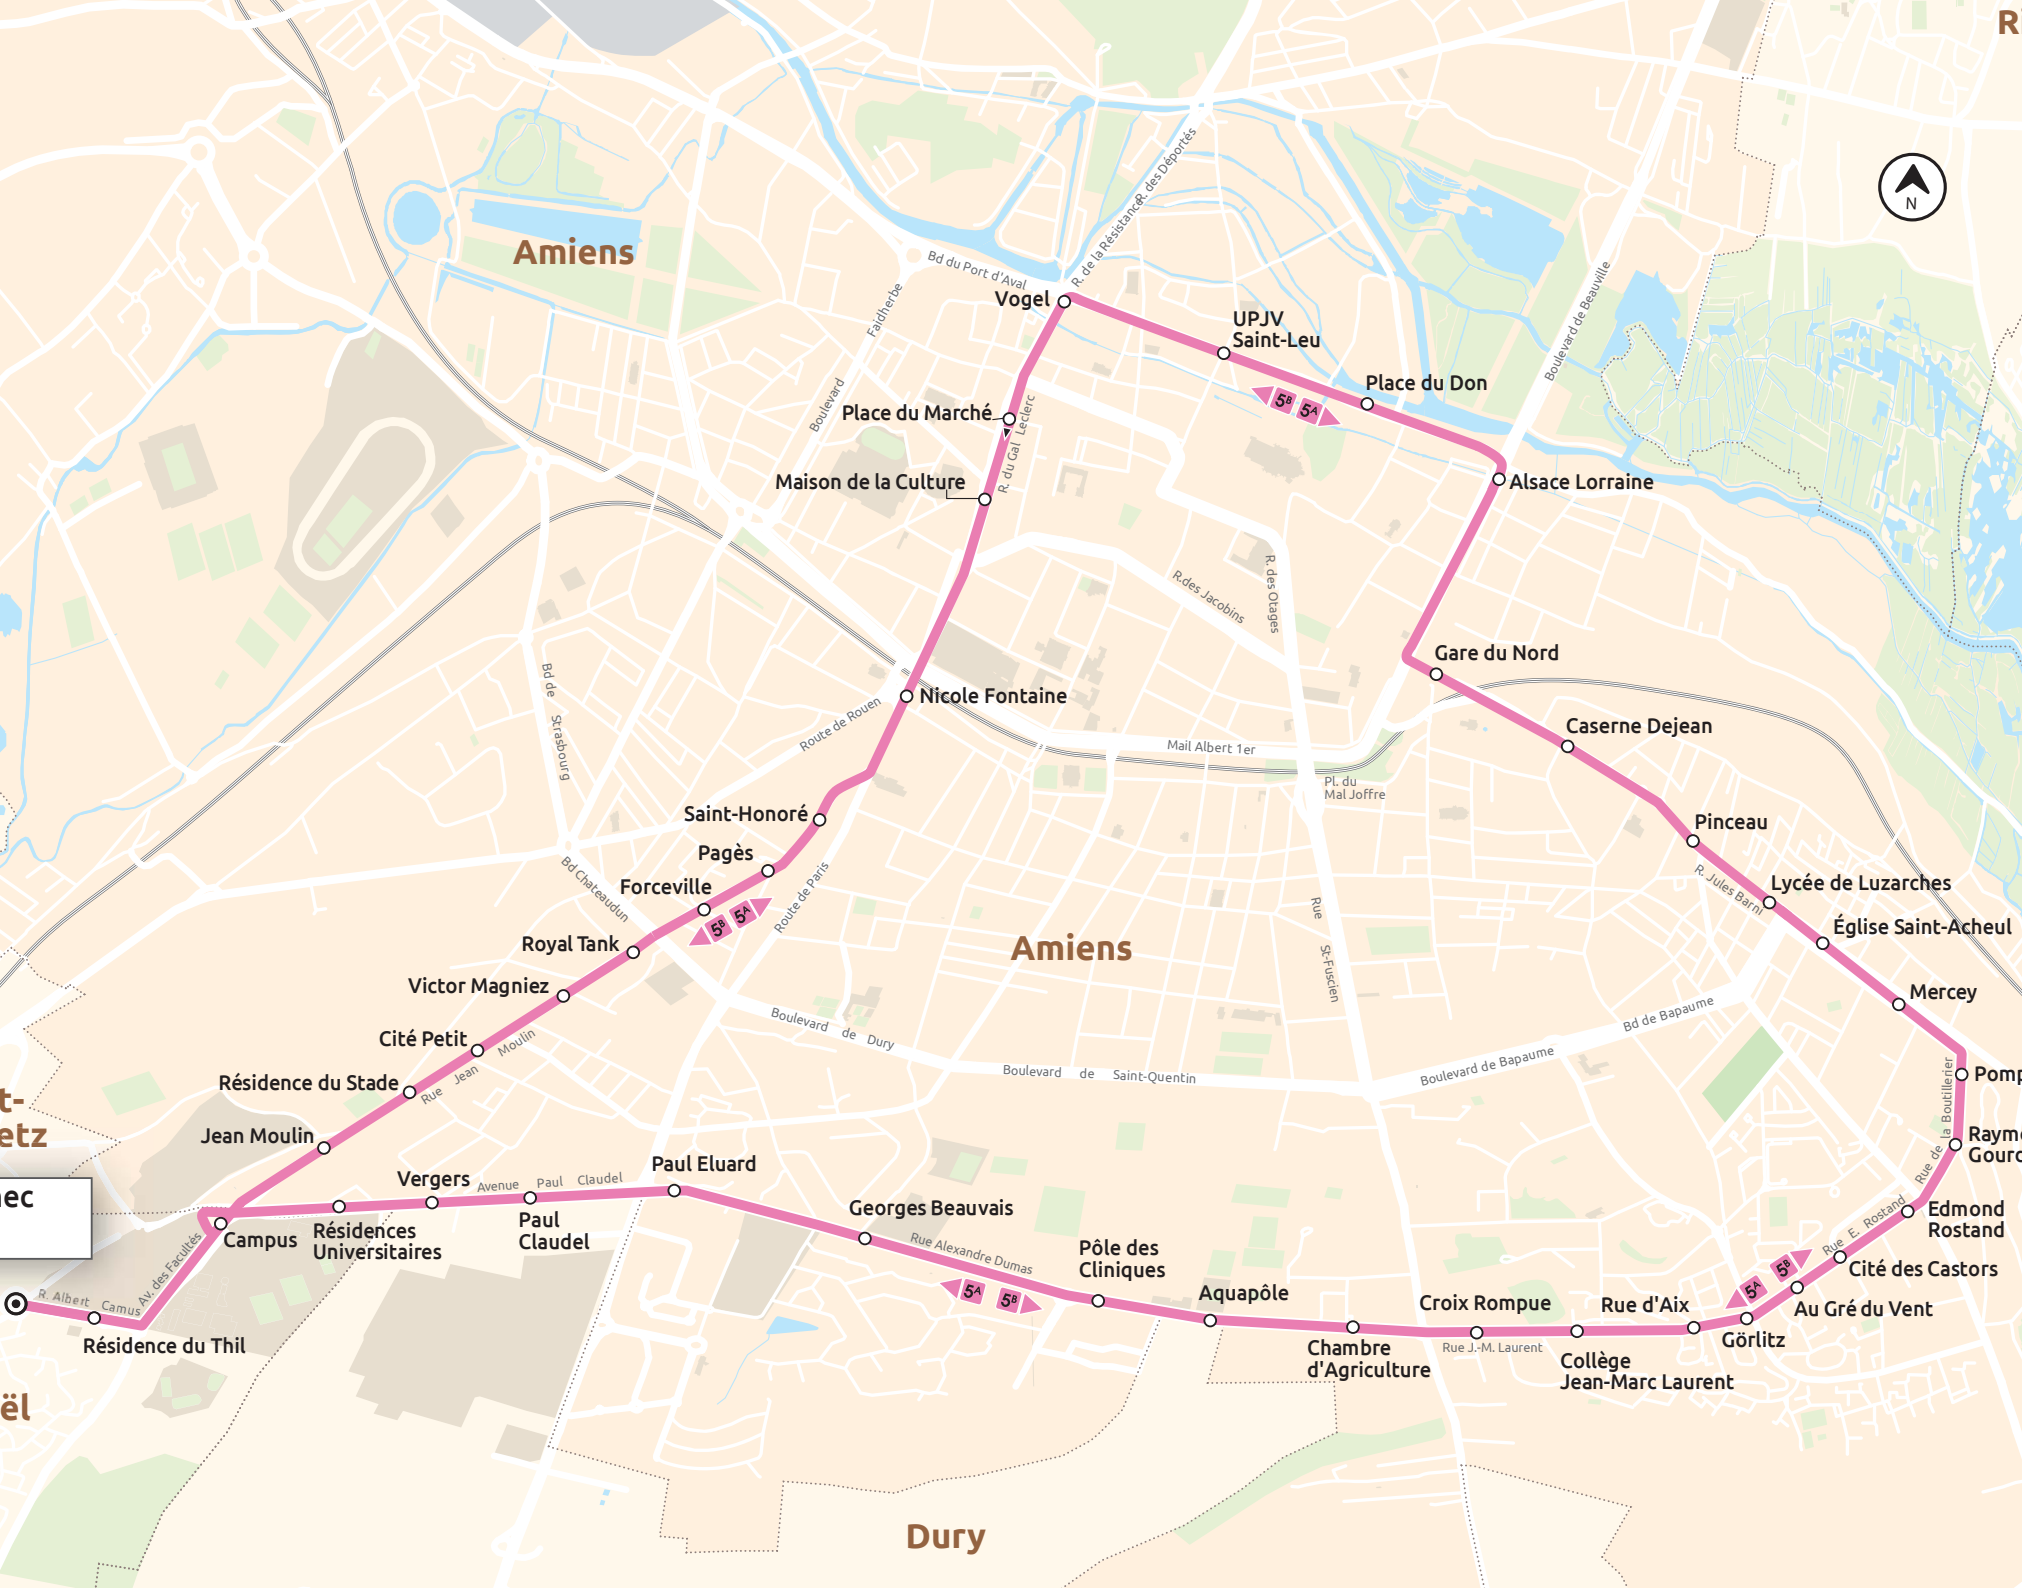

Amiens

Amiens

Pont-de-Metz

Laënnec

5

Salouël

Dury

Vogel

UPJV Saint-Leu

Place du Don

Alsace Lorraine

Gare du Nord

Caserne Dejean

Pinceau

Lycée de Luzarches

Église Saint-Acheul

Jean Moulin

Résidence du Stade

Cité Petit

Victor Magniez

Royal Tank

Forceville

Pagès

Saint-Honoré