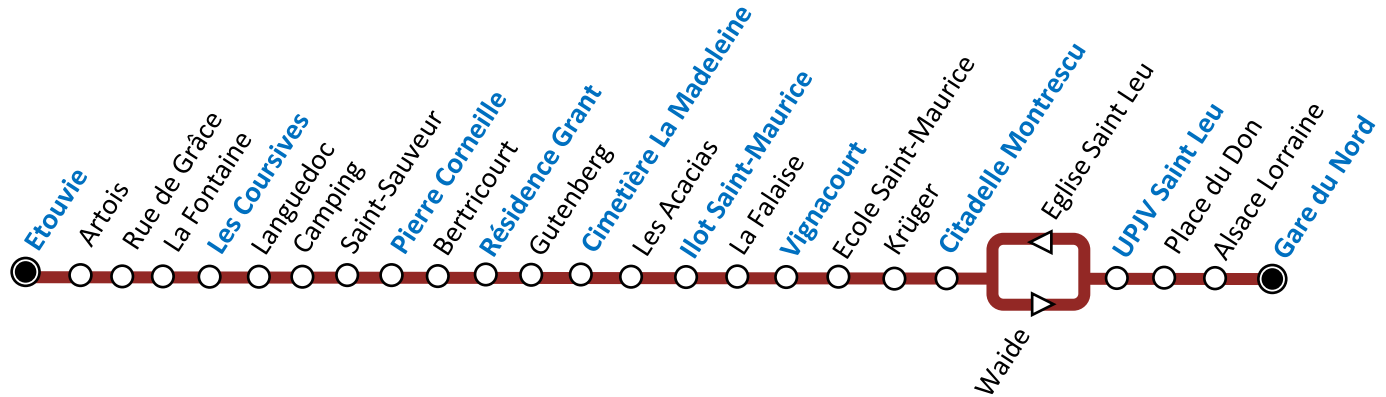

11E**Etouvie ⇄ Gare du Nord***via Longpré, La Madeleine, Saint Maurice, Citadelle Saint-Leu**Horaires valables
à partir du 1^{er}
septembre 2021***Etouvie**

Artois

Rue de Grâce

La Fontaine

Les Coursives

Languedoc

- Consulter l'horaire de l'arrêt principal le plus proche
- Flasher le QR Code à droite
- Utiliser la recherche d'itinéraire sur ametis.fr

En direction de Gare du Nord

Horaires du lundi au vendredi

Etouvie quai B	06:51	07:18
Les Coursives	06:53	07:21
Pierre Corneille	06:58	07:26
Résidence Grant	07:00	07:28
Cimetière la Madeleine	07:02	07:30
Ilot Saint-Maurice	07:03	07:32
Vignacourt	07:06	07:34
Citadelle Montrescu quai B	07:09	07:38
UPJV Saint-Leu	07:11	07:41
Gare du Nord quai E	07:15	07:45