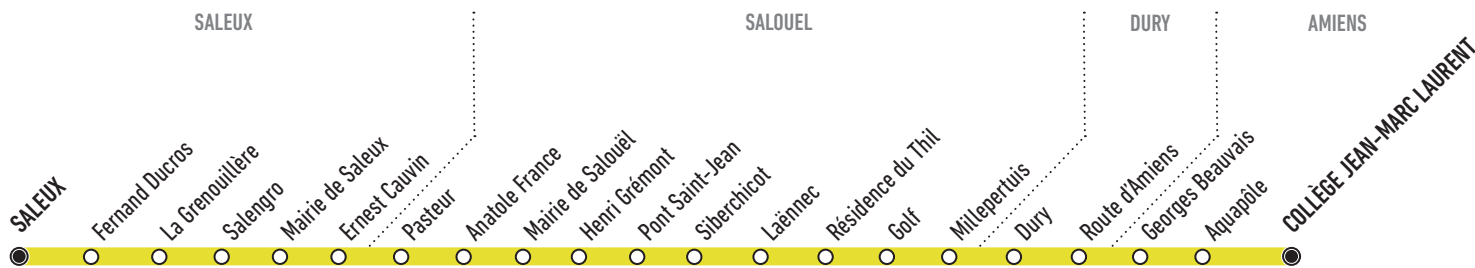

Saleux ↔ Collège Jean-Marc Laurent

Horaires valables à partir du 30 août 2021
Uniquement en période scolaire

En direction du Collège Jean-Marc Laurent

Horaires du lundi au vendredi

	LMMJV		
Saleux	07:00	08:00	12:55
Fernand Ducros	07:01	08:01	12:56
La Grenouillère	07:01	08:01	12:56
Salengro	07:02	08:02	12:57
Mairie de Saleux	07:03	08:03	12:58
Ernest Cauvin	07:04	08:04	12:59
Pasteur	07:05	08:05	13:00
Anatole France	07:06	08:06	13:01
Mairie de Salouël	07:07	08:07	13:01
Henri Grémont	07:08	08:08	13:02
Pont Saint-Jean	07:09	08:09	13:04
Siberchicot	07:11	08:11	13:05
Laënnec Quai C	07:15	08:15	13:09
Résidence du Thil	07:16	08:16	13:10
Golf	07:17	08:17	-
Millepertuis	07:19	08:19	-
Dury	07:27	08:27	-
Route d'Amiens	07:29	08:29	-
Georges Beauvais	07:36	08:36	13:15
Aquapôle	07:38	08:38	13:18
Collège Jean-Marc Laurent	07:40	08:40	13:20

L = Jour circulé
- = Jour non circulé

En direction de Saleux

Horaires du lundi au vendredi

	LMMJV	LMMJV	LMMJV	LMMJV	LMMJV
Collège Jean-Marc Laurent	12:10	12:10	13:00	15:35	16:45
Aquapôle	12:14	12:14	13:02	15:37	16:49
Georges Beauvais	12:16	12:16	13:03	15:38	16:51
Route d'Amiens	12:22	-	13:09	15:44	16:58
Dury	12:24	-	13:11	15:46	17:00
Millepertuis	12:32	-	13:18	15:54	17:08
Golf	12:33	-	13:19	15:55	17:10
Résidence du Thil	12:34	12:22	13:20	15:56	17:11
Laënnec Quai C	12:35	12:23	13:21	15:57	17:12
Siberchicot	12:38	12:26	13:24	16:01	17:15
Pont Saint-Jean	12:40	12:28	13:26	16:04	17:18
Henri Grémont	12:41	12:29	13:27	16:06	17:20
Mairie de Salouël	12:42	12:30	13:28	16:07	17:21
Anatole France	12:43	12:31	13:29	16:08	17:22
Pasteur	12:44	12:32	13:30	16:09	17:23
Ernest Cauvin	12:45	12:33	13:31	16:10	17:24
Mairie de Saleux	12:45	12:33	13:31	16:11	17:25
Salengro	12:46	12:34	13:32	16:12	17:26
La Grenouillère	12:47	12:35	13:33	16:14	17:27
Fernand Ducros	12:48	12:36	13:34	16:15	17:28
Saleux	12:49	12:37	13:35	16:16	17:29