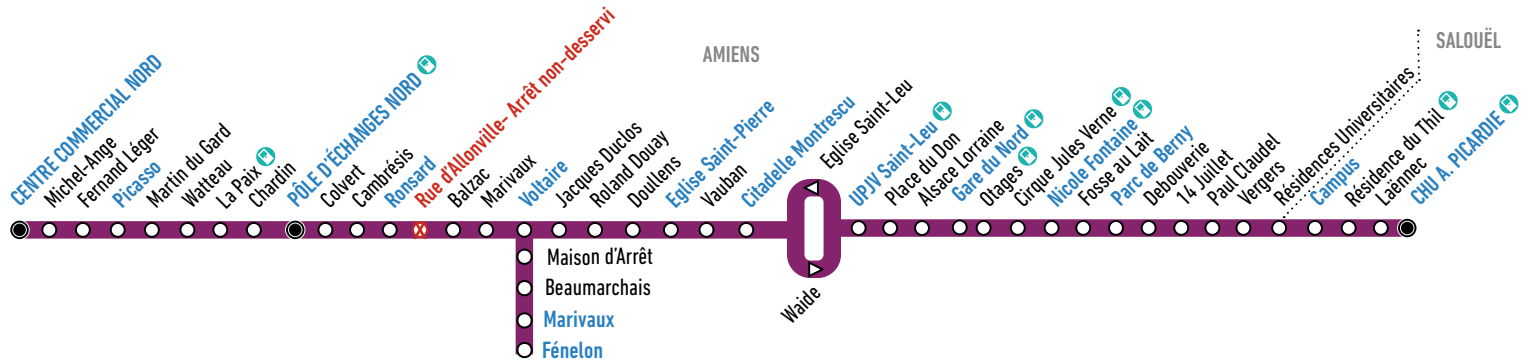

Comment lire ma fiche horaires ?

La fiche horaires indique les horaires de passage aux arrêts principaux. Pour connaître les horaires aux autres arrêts de la ligne, plusieurs possibilités :

- Consulter l'horaire de l'arrêt principal le plus proche
- Flasher le QR Code à droite
- Utiliser la recherche d'itinéraire sur ametis.fr

En direction du Pôle d'Echanges Nord / Centre Commercial Nord

Horaires du lundi au vendredi

CHU A. Picardie Quai A	04:11	04:41	05:11	05:31	06:00	06:20	06:39	06:57	07:15	07:32		18:52	19:12	19:31	19:52	20:12	20:45	21:04	21:24	21:55	22:16	22:46	23:16	
Campus Quai B	04:16	04:46	05:16	05:36	06:05	06:25	06:44	07:02	07:21	07:38		18:59	19:18	19:37	19:58	20:18	20:51	21:10	21:30	22:01	22:21	22:51	23:21	
Parc de Berny	04:22	04:52	05:22	05:42	06:11	06:31	06:51	07:09	07:28	07:45		19:07	19:25	19:44	20:05	20:25	20:57	21:16	21:36	22:06	22:26	22:56	23:26	
Nicole Fontaine Quai C	04:25	04:55	05:25	05:45	06:15	06:35	06:55	07:13	07:33	07:50		19:12	19:30	19:49	20:09	20:29	21:01	21:20	21:40	22:10	22:30	23:00	23:30	
Gare du Nord Quai F	04:30	05:00	05:30	05:50	06:20	06:40	07:00	07:18	07:39	07:57		19:18	19:36	19:55	20:15	20:35	21:07	21:25	21:45	22:15	22:35	23:05	23:35	
UPJV Saint-Leu	04:33	05:03	05:33	05:53	06:23	06:43	07:04	07:22	07:44	08:02		19:22	19:40	19:59	20:19	20:39	21:11	21:29	21:49	22:19	22:39	23:08	23:38	
Citadelle Montrescu Quai C	04:36	05:06	05:36	05:56	06:26	06:46	07:06	07:25	07:47	08:05		19:25	19:43	20:02	20:22	20:42	21:13	21:31	21:51	22:21	22:41	23:11	23:41	
Eglise Saint-Pierre	04:38	05:08	05:38	05:58	06:28	06:48	07:08	07:28	07:50	08:08		19:27	19:45	20:04	20:24	20:44	21:15	21:33	21:53	22:23	22:43	23:13	23:43	
Voltaire	04:42	05:12	05:42	06:02	06:32	06:52	07:13	07:33	07:55	08:13		19:32	19:50	20:09	20:29	20:49	21:20	21:38	21:58	22:28	22:48	23:17	23:47	
Marivaux	04:45	05:15	05:45	06:05	06:35	06:55	07:16	07:36	07:58	08:17		19:36	19:54	20:13	20:33	20:53	21:23	21:41	22:01	22:31	22:51	23:20	23:50	
Fénelon	04:47	05:17	05:47	06:07	06:37	06:57	07:18	07:38	08:00	08:19		19:38	19:56	20:15	20:35	20:55	21:25	21:43	22:03	22:33	22:53	23:22	23:52	
Marivaux	04:47	05:17	05:47	06:07	06:37	06:57	07:18	07:38	08:00	08:19		19:38	19:56	20:15	20:35	20:55	21:25	21:43	22:03	22:33	22:53	23:22	23:52	
Voltaire	04:50	05:20	05:50	06:10	06:40	07:00	07:21	07:41	08:04	08:22		19:41	19:59	20:18	20:38	20:58	21:28	21:46	22:06	22:36	22:56	23:25	23:55	
Ronsard	04:54	05:24	05:54	06:14	06:45	07:05	07:26	07:46	08:08	08:27		19:46	20:04	20:23	20:43	21:03	21:32	21:50	22:10	22:40	23:00	23:28	23:58	
Pôle d'Echanges Nord Quai A	04:58	05:28	05:58	06:19	06:50	07:10	07:31	07:51	08:14	08:32		19:51	20:09	20:28	20:48	21:08	21:37	-	-	-	-	-	-	-
Picasso	-	-	-	-	06:55	07:15	07:37	07:57	08:20	08:38		19:56	20:14	20:33	20:53	21:13	21:42	-	-	-	-	-	-	-
Centre Commercial Nord Quai A	-	-	-	-	06:58	07:18	07:40	08:00	08:23	08:41		19:59	20:17	20:36	20:56	21:16	21:45	-	-	-	-	-	-	-

Ces horaires sont donnés à titre indicatif et sont soumis aux aléas de la circulation.