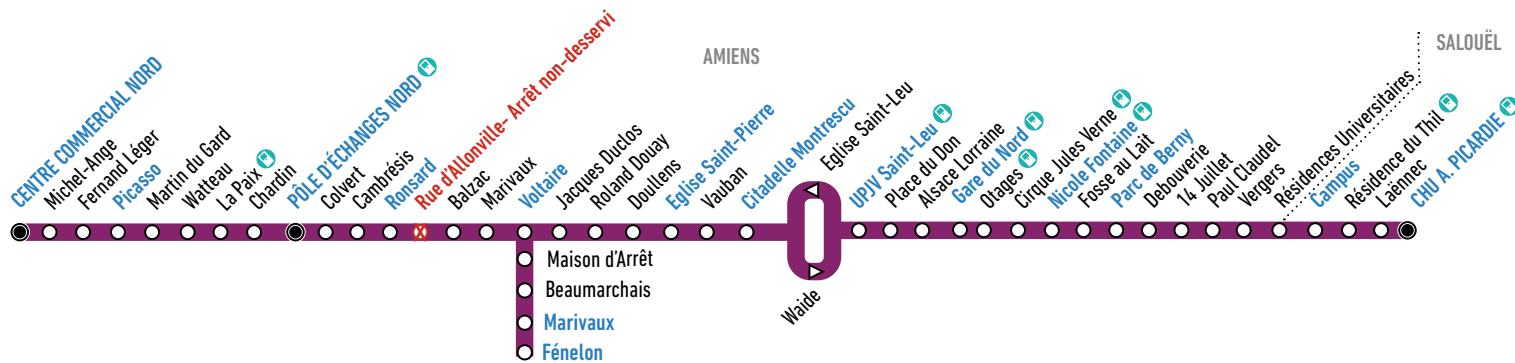

Comment lire ma fiche horaires ?

La fiche horaires indique les horaires de passage aux arrêts principaux. Pour connaître les horaires aux autres arrêts de la ligne, plusieurs possibilités :

- Consulter l'horaire de l'arrêt principal le plus proche
- Flasher le QR Code à droite
- Utiliser la recherche d'itinéraire sur ametis.fr

En direction du Pôle d'Échanges Nord / Centre Commercial Nord

Horaires dimanches et Jours fériés

CHU A. Picardie Quai A	07:55	09:04	10:14	11:24	12:34	13:44	14:54	16:04	17:14	18:24	19:34	20:44	22:16
Campus Quai B	08:00	09:09	10:19	11:29	12:39	13:49	14:59	16:09	17:19	18:29	19:39	20:49	22:21
Parc de Berny	08:06	09:15	10:25	11:35	12:45	13:55	15:05	16:15	17:25	18:35	19:45	20:55	22:26
Nicole Fontaine Quai C	08:10	09:19	10:29	11:39	12:49	13:59	15:09	16:19	17:29	18:39	19:49	20:59	22:30
Gare du Nord Quai F	08:15	09:25	10:35	11:45	12:55	14:05	15:15	16:25	17:35	18:45	19:55	21:05	22:35
UPJV Saint-Leu	08:18	09:28	10:39	11:49	12:59	14:09	15:19	16:29	17:39	18:48	19:58	21:08	22:38
Citadelle Montrescu Quai C	08:21	09:31	10:41	11:51	13:01	14:11	15:21	16:31	17:41	18:51	20:01	21:11	22:41
Eglise Saint-Pierre	08:23	09:33	10:43	11:53	13:03	14:13	15:23	16:33	17:43	18:53	20:03	21:13	22:43
Voltaire	08:27	09:37	10:48	11:58	13:08	14:18	15:28	16:38	17:48	18:57	20:07	21:17	22:47
Marivaux	08:31	09:41	10:51	12:01	13:11	14:21	15:31	16:42	17:52	19:01	20:11	21:20	22:50
Fénelon	08:33	09:43	10:53	12:03	13:13	14:23	15:33	16:44	17:54	19:03	20:13	21:22	22:52
Marivaux	08:33	09:43	10:53	12:03	13:13	14:23	15:33	16:44	17:54	19:03	20:13	21:22	22:52
Voltaire	08:36	09:46	10:56	12:06	13:16	14:26	15:36	16:47	17:57	19:06	20:16	21:25	22:55
Ronsard	08:40	09:50	11:00	12:10	13:20	14:30	15:40	16:51	18:01	19:10	20:20	21:29	22:59
Rainneville	08:41	09:52	11:02	12:12	13:21	14:31	-	-	-	-	-	-	-
Stade Nord	08:42	09:53	11:03	12:13	13:22	14:32	-	-	-	-	-	-	-
Romain Rolland	08:47	09:57	11:07	12:17	13:27	14:37	-	-	-	-	-	-	-
Espace Sante	08:47	09:58	11:08	12:18	13:27	14:37	-	-	-	-	-	-	-
Pôle d'Échanges Nord Quai C	08:48	09:59	11:09	12:19	13:28	14:38	-	-	-	-	-	-	-
Pôle d'Échanges Nord Quai A	08:48	09:59	11:09	12:19	13:28	14:38	15:45	16:56	18:06	19:15	20:25	21:34	23:04
Picasso	08:53	10:05	11:15	12:25	13:33	14:43	15:50	17:01	18:11	19:20	-	-	-
Centre Commercial Nord Quai A	08:55	10:08	11:18	12:28	13:35	14:45	15:52	17:03	18:13	19:22	-	-	-

Uniquement le dimanche, jour de marché.

Arrêt non desservi le dimanche, jour de marché.

ATTENTION ! Aucun bus ne circule le 1er mai

ATTENTION ! Aucun bus ne circule le 1er mai

Ces horaires sont donnés à titre indicatif et sont soumis aux aléas de la circulation.