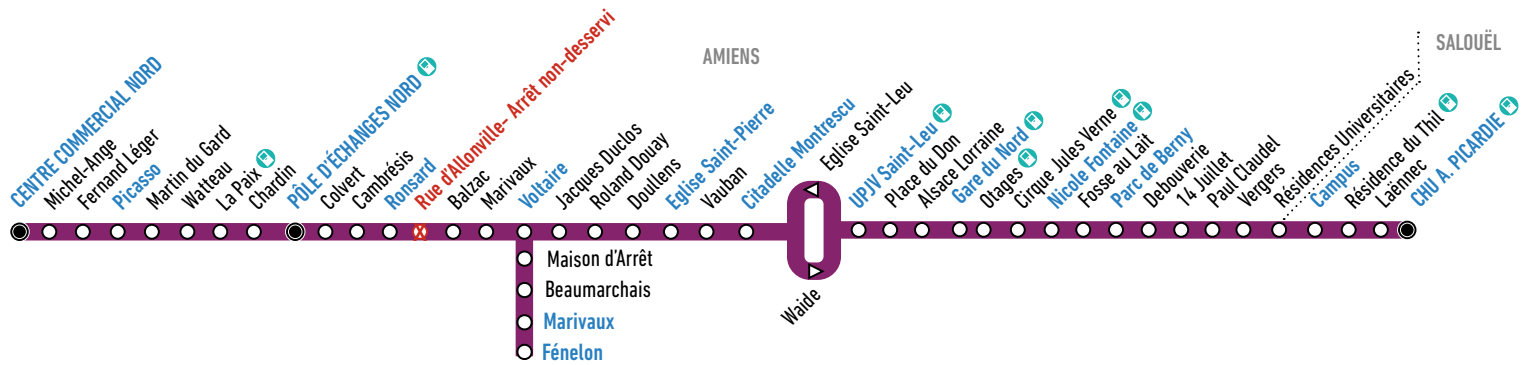

- Consulter l'horaire de l'arrêt principal le plus proche
- Flasher le QR Code à droite
- Utiliser la recherche d'itinéraire sur ametis.fr

ASTUCE !

En direction du Pôle d'Echanges Nord / Centre Commercial Nord