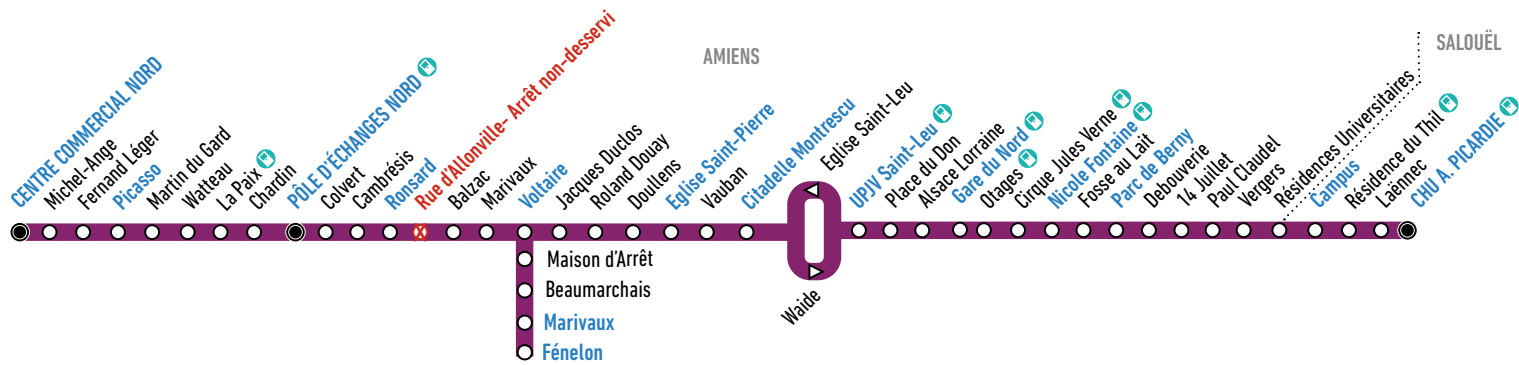

Comment lire ma fiche horaires ?

La fiche horaires indique les horaires de passage aux arrêts principaux. Pour connaître les horaires aux autres arrêts de la ligne, plusieurs possibilités :

- Consulter l'horaire de l'arrêt principal le plus proche
- Flasher le QR Code à droite
- Utiliser la recherche d'itinéraire sur ametis.fr

En direction du CHU A. Picardie

Horaires dimanches et Jours fériés

Centre Commercial Nord Quai A	07:46	09:05	10:15	11:25	12:35	13:45	14:55	16:02	17:12	18:23	19:35	-	-
Picasso	07:48	09:07	10:17	11:27	12:37	13:47	14:57	16:05	17:15	18:26	19:37	-	-
Pôle d'Échanges Nord Quai B	07:53	09:12	10:22	11:32	12:42	13:52	15:02	16:10	17:20	18:31	19:42	20:55	22:00
Pôle d'Échanges Nord Quai D	07:53	09:12	10:22	11:32	12:42	13:52	-	-	-	-	-	-	-
Espace Santé	07:54	09:13	10:23	11:33	12:43	13:53	-	-	-	-	-	-	-
Romain Rolland	07:54	09:13	10:23	11:33	12:43	13:53	-	-	-	-	-	-	-
Stade Nord	07:59	09:18	10:28	11:38	12:48	13:58	-	-	-	-	-	-	-
Rainneville	08:00	09:20	10:30	11:40	12:50	14:00	-	-	-	-	-	-	-
Ronsard	08:01	09:21	10:31	11:41	12:51	14:01	15:07	16:16	17:26	18:36	19:47	21:00	22:05
Voltaire	08:05	09:25	10:35	11:45	12:55	14:05	15:11	16:21	17:31	18:41	19:51	21:04	22:09
Marivaux	08:08	09:28	10:38	11:48	12:58	14:08	15:15	16:25	17:35	18:45	19:55	21:07	22:12
Fénelon	08:10	09:30	10:40	11:50	13:00	14:10	15:17	16:27	17:37	18:47	19:57	21:09	22:14
Marivaux	08:10	09:30	10:40	11:50	13:00	14:10	15:17	16:27	17:37	18:47	19:57	21:09	22:14
Voltaire	08:13	09:33	10:43	11:53	13:03	14:13	15:20	16:30	17:40	18:50	20:00	21:11	22:16
Eglise Saint-Pierre	08:17	09:37	10:47	11:57	13:07	14:17	15:24	16:34	17:44	18:54	20:04	21:15	22:20
Citadelle Montrescu Quai B	08:19	09:39	10:49	11:59	13:09	14:19	15:27	16:37	17:47	18:57	20:07	21:18	22:23
UPJV Saint-Leu	08:21	09:41	10:51	12:01	13:11	14:21	15:30	16:40	17:50	19:00	20:10	21:20	22:25
Gare du Nord Quai E	08:25	09:45	10:55	12:05	13:15	14:25	15:35	16:45	17:55	19:05	20:15	21:25	22:30
Nicole Fontaine Quai D	08:31	09:50	11:00	12:11	13:21	14:30	15:40	16:50	18:00	19:10	20:20	21:30	22:35
Parc de Berny	08:35	09:54	11:04	12:15	13:25	14:34	15:44	16:54	18:04	19:14	20:24	21:34	22:39
Campus Quai C	08:43	10:01	11:10	12:22	13:32	14:41	15:50	17:00	18:10	19:20	20:30	21:39	22:44
CHU A. Picardie Quai C	08:49	10:07	11:16	12:28	13:38	14:47	15:55	17:05	18:15	19:25	20:35	21:44	22:49

Uniquement le dimanche, jour de marché.

Arrêt non desservi le dimanche, jour de marché.

ATTENTION ! Aucun bus ne circule le 1er mai