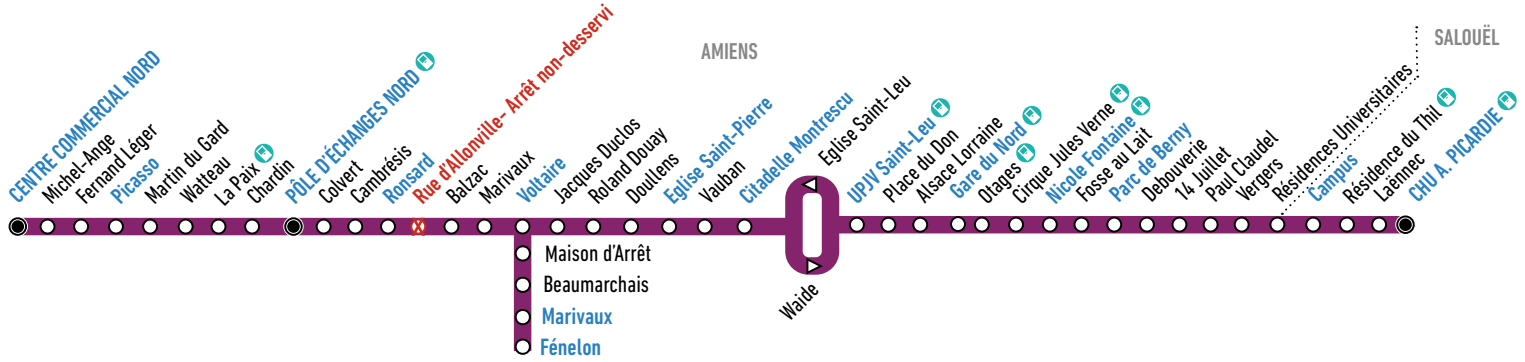

Comment lire ma fiche horaires ?

La fiche horaires indique les horaires de passage aux arrêts principaux. Pour connaître les horaires aux autres arrêts de la ligne, plusieurs possibilités :

- Consulter l'horaire de l'arrêt principal le plus proche
- Flasher le QR Code à droite
- Utiliser la recherche d'itinéraire sur ametis.fr

En direction du CHU A. Picardie

Horaires du samedi

Centre Commercial Nord Quai A	-	-	-	-	07:40	08:05	08:29	08:52	09:14	09:38	10:02	10:25	10:47	11:09	11:32	11:56	12:19	12:43	13:03	13:26	13:51	14:14
Picasso	-	-	-	-	07:42	08:07	08:31	08:54	09:16	09:40	10:04	10:27	10:49	11:11	11:34	11:58	12:21	12:45	13:05	13:28	13:53	14:16
Pôle d'Echanges Nord Quai B	05:42	06:21	06:50	07:19	07:47	08:12	08:36	08:59	09:21	09:45	10:09	10:32	10:54	11:16	11:39	12:03	12:26	12:50	13:10	13:33	13:58	14:21
Ronsard	05:47	06:26	06:55	07:24	07:52	08:17	08:41	09:04	09:26	09:50	10:14	10:37	10:59	11:21	11:44	12:08	12:31	12:55	13:15	13:38	14:03	14:26
Voltaire	05:51	06:30	06:59	07:28	07:56	08:21	08:45	09:08	09:31	09:54	10:18	10:41	11:03	11:25	11:48	12:12	12:35	12:59	13:19	13:42	14:07	14:30
Marivaux	05:54	06:33	07:02	07:31	08:00	08:25	08:49	09:12	09:35	09:58	10:21	10:44	11:06	11:29	11:52	12:15	12:38	13:02	13:23	13:46	14:11	14:34
Fénélon	05:56	06:35	07:04	07:33	08:02	08:27	08:51	09:14	09:37	10:00	10:23	10:46	11:08	11:31	11:54	12:17	12:40	13:04	13:25	13:48	14:13	14:36
Marivaux	05:56	06:35	07:04	07:33	08:02	08:27	08:51	09:14	09:37	10:00	10:23	10:46	11:08	11:31	11:54	12:17	12:40	13:04	13:25	13:48	14:13	14:36
Voltaire	05:58	06:37	07:07	07:36	08:05	08:30	08:54	09:17	09:40	10:03	10:26	10:49	11:11	11:34	11:57	12:20	12:43	13:07	13:28	13:51	14:16	14:39
Eglise Saint-Pierre	06:02	06:41	07:11	07:40	08:09	08:34	08:58	09:21	09:44	10:07	10:30	10:53	11:16	11:39	12:02	12:25	12:48	13:11	13:32	13:55	14:20	14:43
Citadelle Montrescu Quai B	06:04	06:44	07:14	07:43	08:12	08:37	09:01	09:24	09:47	10:10	10:33	10:56	11:19	11:42	12:05	12:28	12:51	13:14	13:35	13:58	14:23	14:46
UPJV Saint-Leu	06:06	06:46	07:16	07:45	08:15	08:40	09:04	09:27	09:50	10:13	10:36	10:59	11:22	11:45	12:08	12:31	12:54	13:17	13:38	14:01	14:26	14:49
Gare du Nord Quai E	06:10	06:50	07:20	07:50	08:20	08:45	09:09	09:32	09:55	10:18	10:41	11:04	11:27	11:50	12:13	12:36	12:59	13:22	13:43	14:06	14:31	14:54
Nicole Fontaine Quai D	06:15	06:55	07:25	07:55	08:25	08:51	09:14	09:37	10:00	10:24	10:47	11:09	11:32	11:55	12:18	12:41	13:04	13:28	13:49	14:12	14:37	15:00
Parc de Berny	06:19	06:59	07:29	07:59	08:29	08:55	09:18	09:41	10:04	10:28	10:51	11:13	11:36	11:59	12:22	12:45	13:08	13:32	13:53	14:16	14:41	15:04
Campus Quai C	06:24	07:04	07:35	08:05	08:35	09:01	09:24	09:47	10:10	10:34	10:57	11:19	11:42	12:05	12:28	12:51	13:14	13:38	13:59	14:22	14:48	15:11
CHU A. Picardie Quai C	06:29	07:09	07:41	08:11	08:41	09:07	09:30	09:53	10:16	10:40	11:03	11:25	11:48	12:11	12:34	12:57	13:20	13:44	14:05	14:28	14:54	15:17