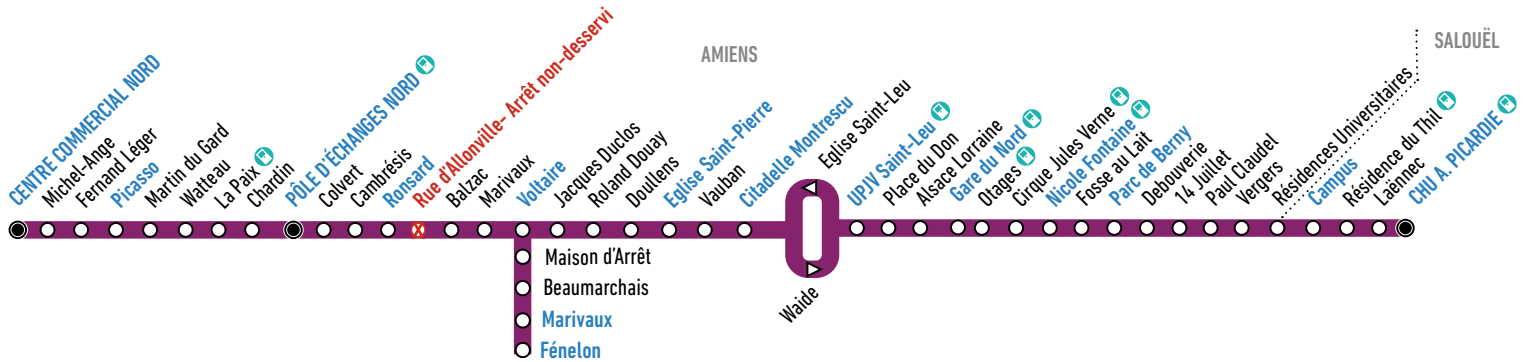

Comment lire ma fiche horaires ?

La fiche horaires indique les horaires de passage aux arrêts principaux. Pour connaître les horaires aux autres arrêts de la ligne, plusieurs possibilités :

- Consulter l'horaire de l'arrêt principal le plus proche
- Flasher le QR Code à droite
- Utiliser la recherche d'itinéraire sur ametis.fr