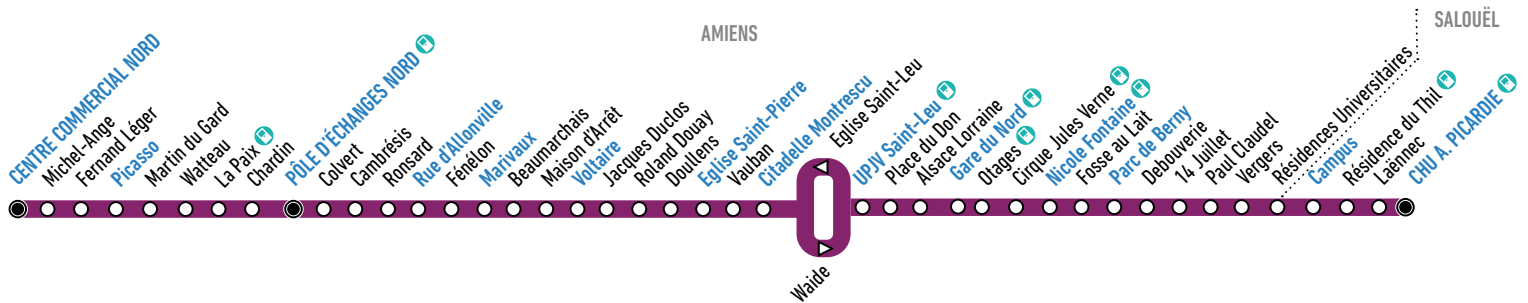

Comment lire ma fiche horaires ?

La fiche horaires indique les horaires de passage aux arrêts principaux. Pour connaître les horaires aux autres arrêts de la ligne, plusieurs possibilités :

- Consulter l'horaire de l'arrêt principal le plus proche
- Flasher le QR Code à droite
- Utiliser la recherche d'itinéraire sur ametis.fr

En direction du CHU A. Picardie

Horaires du lundi au vendredi

Centre Commercial Nord Quai A	-	-	-	-	05:42	06:01	06:20	06:34	06:50	07:04	18:44	19:07	19:27	19:50	20:10	20:30	-	-	-	-	-	-
Picasso	-	-	-	-	05:44	06:03	06:22	06:36	06:52	07:06	18:47	19:09	19:29	19:52	20:12	20:32	-	-	-	-	-	-
Pôle d'Échanges Nord Quai B	04:00	04:30	04:59	05:29	05:49	06:08	06:27	06:41	06:57	07:11	18:52	19:14	19:34	19:57	20:17	20:37	20:58	21:28	22:03	22:33	22:58	23:29
Rue d'Allonville	04:05	04:35	05:05	05:35	05:55	06:14	06:33	06:47	07:03	07:17	18:58	19:20	19:40	20:03	20:23	20:43	21:04	21:34	22:09	22:39	23:04	23:35
Marivaux	04:06	04:36	05:06	05:36	05:56	06:15	06:34	06:48	07:04	07:18	19:01	19:22	19:42	20:04	20:24	20:44	21:05	21:35	22:10	22:40	23:05	23:36
Voltaire	04:08	04:38	05:08	05:38	05:58	06:17	06:37	06:51	07:07	07:21	19:04	19:25	19:45	20:06	20:26	20:46	21:07	21:37	22:12	22:42	23:07	23:38
Eglise Saint-Pierre	04:12	04:42	05:12	05:42	06:02	06:21	06:41	06:55	07:11	07:25	19:09	19:29	19:49	20:10	20:30	20:50	21:11	21:41	22:16	22:46	23:11	23:42
Citadelle Montrescu Quai B	04:14	04:44	05:14	05:44	06:04	06:24	06:44	06:58	07:14	07:28	19:12	19:32	19:52	20:13	20:33	20:53	21:14	21:44	22:19	22:49	23:14	23:44
UPJV Saint-Leu	04:16	04:46	05:16	05:46	06:06	06:26	06:46	07:00	07:16	07:31	19:15	19:35	19:55	20:15	20:35	20:55	21:16	21:46	22:21	22:51	23:16	23:46
Gare du Nord Quai D	04:20	04:50	05:20	05:50	06:10	06:30	06:50	07:04	07:20	07:36	19:20	19:40	20:00	20:20	20:40	21:00	21:20	21:50	22:25	22:55	23:20	23:50
Nicole Fontaine Quai D	04:25	04:55	05:25	05:55	06:15	06:35	06:55	07:10	07:26	07:43	19:26	19:46	20:06	20:26	20:46	21:05	21:25	21:55	22:30	23:00	23:25	23:55
Parc de Berny	04:28	04:58	05:28	05:58	06:19	06:39	06:59	07:14	07:31	07:47	19:31	19:50	20:10	20:30	20:50	21:09	21:29	21:59	22:34	23:04	23:29	23:58
Campus Quai C	04:33	05:03	05:33	06:03	06:24	06:44	07:05	07:21	07:38	07:55	19:37	19:56	20:16	20:36	20:56	21:14	21:34	22:04	22:39	23:09	23:34	00:03
CHU A. Picardie Quai C	04:38	05:08	05:38	06:08	06:29	06:50	07:11	07:27	07:44	08:01	19:42	20:01	20:21	20:41	21:01	21:19	21:39	22:09	22:44	23:14	23:39	00:08

⚠ Horaires différents du lundi au vendredi en période de vacances scolaires. Voir dates des vacances page 7

Ces horaires sont donnés à titre indicatif et sont soumis aux aléas de la circulation.