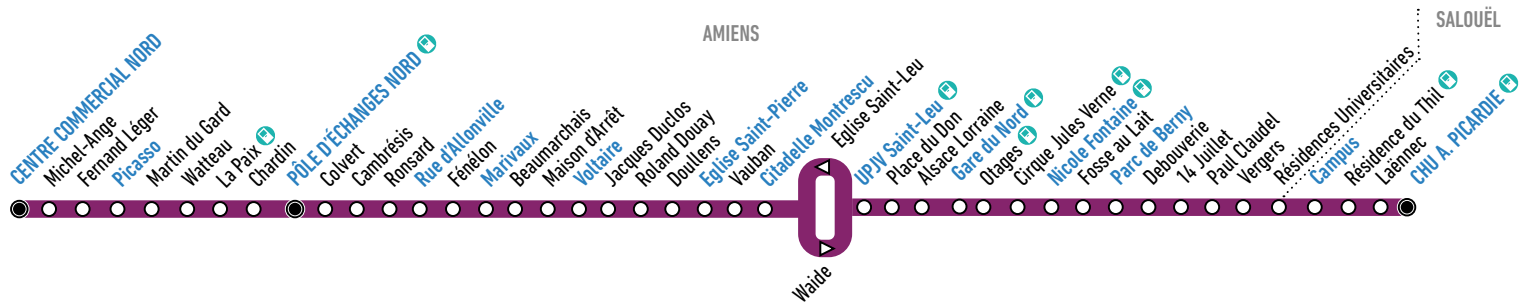

Comment lire ma fiche horaires ?

La fiche horaires indique les horaires de passage aux arrêts principaux. Pour connaître les horaires aux autres arrêts de la ligne, plusieurs possibilités :

- Consulter l'horaire de l'arrêt principal le plus proche
- Flasher le QR Code à droite
- Utiliser la recherche d'itinéraire sur ametis.fr

ASTUCE !

En direction du Pôle d'Échanges Nord / Centre Commercial Nord

Horaires du samedi

CHU A. Picardie Quai A	06:01	06:21	06:59	07:19	07:38	07:59	08:18	08:38	08:58	09:18	09:37	09:58	10:18	10:38	10:58	11:18
Campus Quai B	06:05	06:25	07:04	07:24	07:43	08:04	08:23	08:43	09:03	09:23	09:42	10:03	10:23	10:43	11:03	11:23
Parc de Berny	06:11	06:31	07:11	07:31	07:50	08:11	08:30	08:50	09:10	09:30	09:49	10:10	10:30	10:50	11:10	11:30
Nicole Fontaine Quai C	06:15	06:35	07:15	07:35	07:54	08:15	08:34	08:54	09:14	09:34	09:54	10:14	10:34	10:54	11:14	11:34
Gare du Nord Quai F	06:20	06:40	07:20	07:40	07:59	08:20	08:40	09:00	09:20	09:40	10:00	10:20	10:40	11:00	11:20	11:40
UPJV Saint-Leu	06:23	06:43	07:24	07:44	08:03	08:24	08:44	09:04	09:24	09:44	10:04	10:24	10:44	11:04	11:24	11:44
Citadelle Montrescu Quai C	06:26	06:46	07:26	07:46	08:05	08:26	08:46	09:06	09:26	09:46	10:07	10:27	10:47	11:07	11:27	11:47
Eglise Saint-Pierre	06:28	06:48	07:28	07:48	08:07	08:28	08:48	09:08	09:28	09:48	10:09	10:29	10:49	11:09	11:29	11:49
Voltaire	06:32	06:52	07:33	07:53	08:12	08:33	08:53	09:13	09:33	09:53	10:14	10:34	10:54	11:14	11:34	11:54
Marivaux	06:35	06:55	07:36	07:56	08:16	08:37	08:57	09:17	09:37	09:57	10:17	10:37	10:57	11:17	11:37	11:57
Rue d'Allonville	06:37	06:57	07:38	07:58	08:18	08:39	08:59	09:19	09:39	09:59	10:19	10:39	10:59	11:19	11:39	11:59
Pôle d'Échanges Nord Quai A	06:43	07:03	07:44	08:05	08:25	08:45	09:05	09:25	09:45	10:05	10:25	10:45	11:05	11:25	11:45	12:05
Picasso	-	-	-	-	-	08:51	09:11	09:31	09:50	10:11	10:31	10:51	11:11	11:31	11:51	12:11
Centre Commercial Nord Quai A	-	-	-	-	-	08:54	09:14	09:34	09:53	10:14	10:34	10:54	11:14	11:34	11:54	12:14

Matin