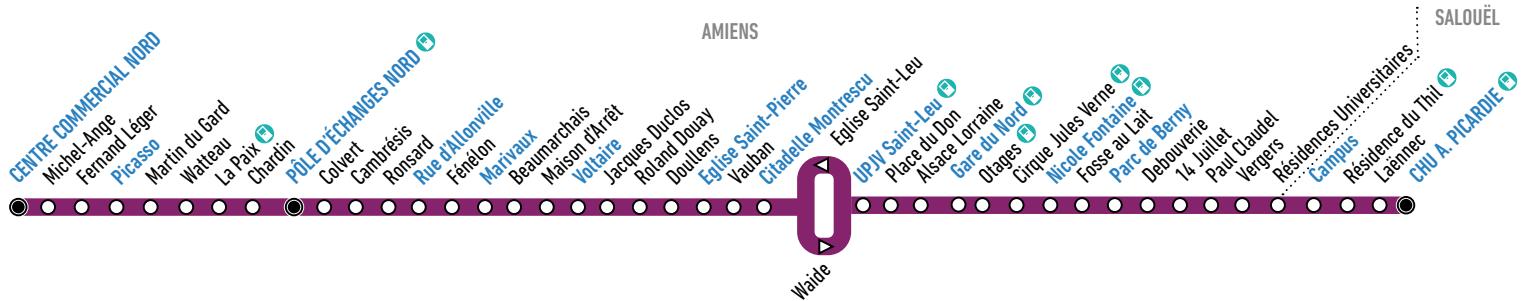

Comment lire ma fiche horaires ?

La fiche horaires indique les horaires de passage aux arrêts principaux. Pour connaître les horaires aux autres arrêts de la ligne, plusieurs possibilités :

- Consulter l'horaire de l'arrêt principal le plus proche
- Flasher le QR Code à droite
- Utiliser la recherche d'itinéraire sur ametis.fr

En direction du Pôle d'Echanges Nord / Centre Commercial Nord

Horaires du lundi au vendredi

CHU A. Picardie Quai A	04:11	04:41	05:11	05:31	06:00	06:20	06:39	06:55	07:05	07:23	18:50	19:11	19:31	19:52	20:12	20:45	21:04	21:24	21:55	22:16	22:46	23:16	
Campus Quai B	04:16	04:46	05:16	05:36	06:05	06:25	06:44	07:00	07:11	07:29	18:57	19:17	19:37	19:58	20:18	20:51	21:10	21:30	22:01	22:21	22:51	23:21	
Parc de Berny	04:22	04:52	05:22	05:42	06:11	06:31	06:51	07:07	07:18	07:36	19:05	19:24	19:44	20:05	20:25	20:57	21:16	21:36	22:06	22:26	22:56	23:26	
Nicole Fontaine Quai C	04:25	04:55	05:25	05:45	06:15	06:35	06:55	07:11	07:23	07:41	19:10	19:29	19:49	20:09	20:29	21:01	21:20	21:40	22:10	22:30	23:00	23:30	
Gare du Nord Quai F	04:30	05:00	05:30	05:50	06:20	06:40	07:00	07:16	07:29	07:48	19:16	19:35	19:55	20:15	20:35	21:07	21:25	21:45	22:15	22:35	23:05	23:35	
UPJV Saint-Leu	04:33	05:03	05:33	05:53	06:23	06:43	07:04	07:20	07:33	07:53	19:20	19:39	19:59	20:19	20:39	21:11	21:29	21:49	22:19	22:39	23:08	23:38	
Citadelle Montrescu Quai C	04:36	05:06	05:36	05:56	06:26	06:46	07:06	07:23	07:36	07:56	19:23	19:42	20:02	20:22	20:42	21:13	21:31	21:51	22:21	22:41	23:11	23:41	
Eglise Saint-Pierre	04:38	05:08	05:38	05:58	06:28	06:48	07:08	07:26	07:39	07:59	19:25	19:44	20:04	20:24	20:44	21:15	21:33	21:53	22:23	22:43	23:13	23:43	
Voltaire	04:42	05:12	05:42	06:02	06:32	06:52	07:13	07:31	07:44	08:04	19:30	19:49	20:09	20:29	20:49	21:20	21:38	21:58	22:28	22:48	23:17	23:47	
Marivaux	04:45	05:15	05:45	06:05	06:35	06:55	07:16	07:34	07:47	08:08	19:34	19:53	20:13	20:33	20:53	21:23	21:41	22:01	22:31	22:51	23:20	23:50	
Rue d'Allonville	04:46	05:16	05:46	06:07	06:37	06:57	07:18	07:36	07:49	08:10	19:36	19:55	20:15	20:35	20:55	21:24	21:42	22:02	22:32	22:52	23:21	23:51	
Pôle d'Echanges Nord Quai A	04:52	05:22	05:52	06:12	06:43	07:03	07:24	07:42	07:55	08:17	19:42	20:01	20:21	20:41	21:01	21:30	21:48	22:08	22:38	22:58	23:27	23:57	
Picasso	-	-	-	-	06:48	07:08	07:30	07:48	08:01	08:23	19:47	20:06	20:26	20:46	21:06	21:35	-	-	-	-	-	-	-
Centre Commercial Nord Quai A	-	-	-	-	06:51	07:11	07:33	07:51	08:04	08:26	19:50	20:09	20:29	20:49	21:09	21:38	-	-	-	-	-	-	-

⚠ Horaires différents du lundi au vendredi en période de vacances scolaires. Voir dates des vacances page 7

Ces horaires sont donnés à titre indicatif et sont soumis aux aléas de la circulation.