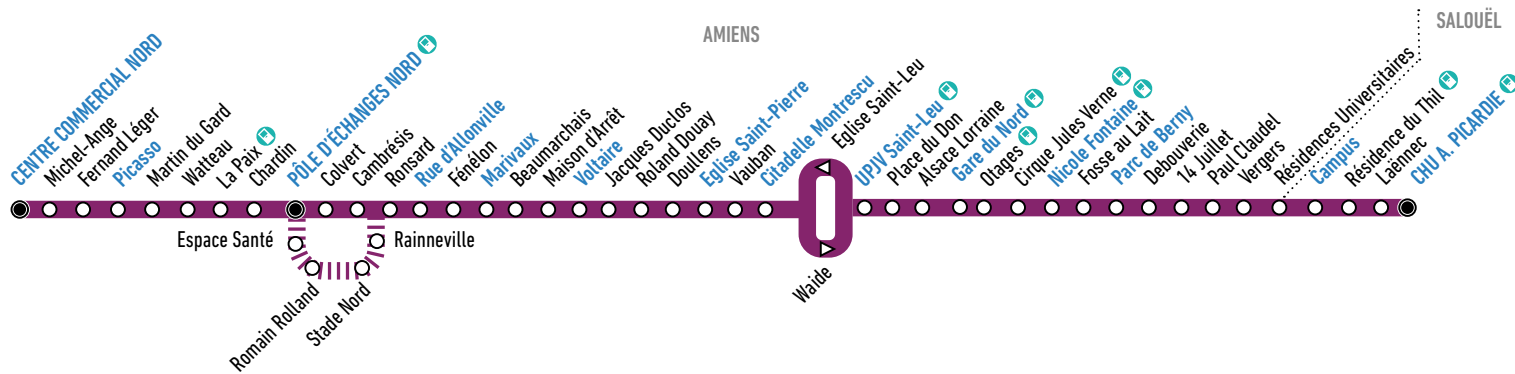

Comment lire ma fiche horaires ?

La fiche horaires indique les horaires de passage aux arrêts principaux. Pour connaître les horaires aux autres arrêts de la ligne, plusieurs possibilités :

- Consulter l'horaire de l'arrêt principal le plus proche
- Flasher le QR Code à droite
- Utiliser la recherche d'itinéraire sur ametsis.fr

Itinéraire de déviation uniquement le dimanche, jour de marché

En direction du CHU A. Picardie

Horaires dimanches et Jours fériés

Centre Commercial Nord Quai A	07:53	08:58	10:02	11:02	12:07	13:07	14:08	15:12	16:09	17:09	18:09	19:12	20:14	-	-
Picasso	07:55	09:00	10:04	11:04	12:09	13:09	14:10	15:14	16:12	17:12	18:12	19:14	20:16	-	-
Pôle d'Echanges Nord Quai B	08:03	09:09	10:12	11:12	12:17	13:17	14:18	15:19	16:17	17:17	18:17	19:19	20:21	21:07	22:07
Pôle d'Echanges Nord Quai D	08:00	09:05	10:09	11:09	12:14	13:14	14:15	-	-	-	-	-	-	-	-
Espace Santé	08:01	09:06	10:10	11:10	12:15	13:15	14:16	-	-	-	-	-	-	-	-
Romain Rolland	08:01	09:06	10:10	11:10	12:15	13:15	14:16	-	-	-	-	-	-	-	-
Stade Nord	08:05	09:10	10:14	11:14	12:19	13:19	14:20	-	-	-	-	-	-	-	-
Rainneville	08:06	09:11	10:16	11:16	12:21	13:21	14:21	-	-	-	-	-	-	-	-
Rue d'Allonville	08:08	09:13	10:18	11:18	12:23	13:23	14:23	15:25	16:24	17:24	18:24	19:25	20:27	21:13	22:13
Marivaux	08:10	09:15	10:20	11:20	12:25	13:25	14:25	15:27	16:27	17:27	18:27	19:27	20:28	21:14	22:14
Voltaire	08:13	09:18	10:23	11:23	12:28	13:28	14:28	15:30	16:30	17:30	18:30	19:30	20:30	21:16	22:16
Eglise Saint-Pierre	08:17	09:22	10:27	11:27	12:32	13:32	14:32	15:34	16:34	17:34	18:34	19:34	20:34	21:20	22:20
Citadelle Montrescu Quai B	08:19	09:24	10:29	11:29	12:34	13:34	14:34	15:37	16:37	17:37	18:37	19:37	20:37	21:23	22:23
UPJV Saint-Leu	08:21	09:26	10:31	11:31	12:36	13:36	14:36	15:40	16:40	17:40	18:40	19:40	20:40	21:25	22:25
Gare du Nord Quai D	08:25	09:30	10:35	11:35	12:40	13:40	14:40	15:45	16:45	17:45	18:45	19:45	20:45	21:30	22:30
Nicole Fontaine Quai D	08:31	09:35	10:40	11:40	12:46	13:46	14:45	15:50	16:50	17:50	18:50	19:50	20:50	21:35	22:35
Parc de Berny	08:36	09:39	10:44	11:44	12:50	13:50	14:49	15:54	16:54	17:54	18:54	19:54	20:54	21:39	22:39
Campus Quai C	08:43	09:46	10:51	11:50	12:57	13:57	14:56	16:00	17:00	18:00	19:00	20:00	21:00	21:44	22:44
CHU A. Picardie Quai C	08:49	09:52	10:57	11:56	13:03	14:03	15:02	16:05	17:05	18:05	19:05	20:05	21:05	21:49	22:49

- Uniquement le dimanche, jour de marché.
- Arrêt non desservi le dimanche, jour de marché.

ATTENTION ! Aucun bus ne circule le 1er mai

En direction du Pôle d'Echanges Nord / Centre Commercial Nord