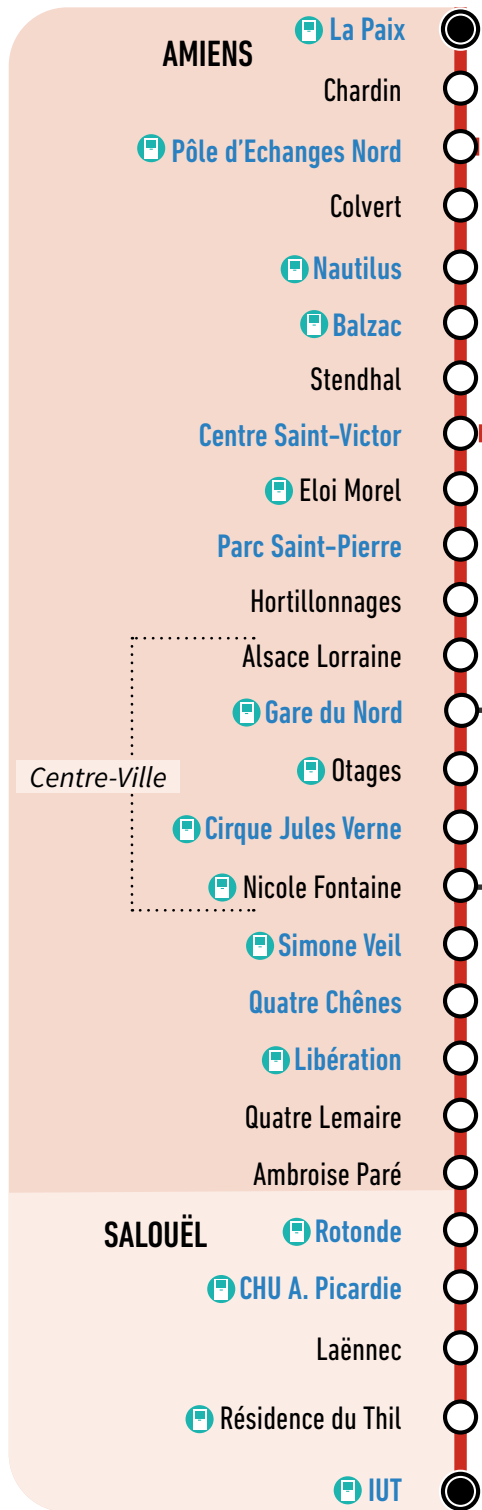

# La Paix ↔ IUT P+R

via Parc Saint-Pierre, Gare du Nord, Simone Veil, Campus, CHU A. Picardie

Horaires valables à partir du 30 août 2021

Uniquement le dimanche, jour de marché

**Un bus toutes les 10 min**

Du lundi au dimanche De 4h à 0h00

Fréquence semaine

**La Nemo 2 m'emmène :**

- Nautilus
- Parc Saint-Pierre
- Hortillonnages
- Gare du Nord
- Cirque Jules Verne
- UPJV Campus
- CHU A. Picardie
- IUT

Depuis cet arrêt, je peux aller :	Avec la ligne :	Temps
• Zoo d'Amiens	<b>n1</b>	15 min
• UPJV Pôles Citadelle et St Leu	<b>n3 L</b>	10 min
• Pôle des Cliniques	<b>n3</b>	17 min
• Cité Scolaire	<b>n3</b>	13 min
• Gare de Longueau	<b>n4</b>	25 min
• Zénith	<b>n4</b>	20 min