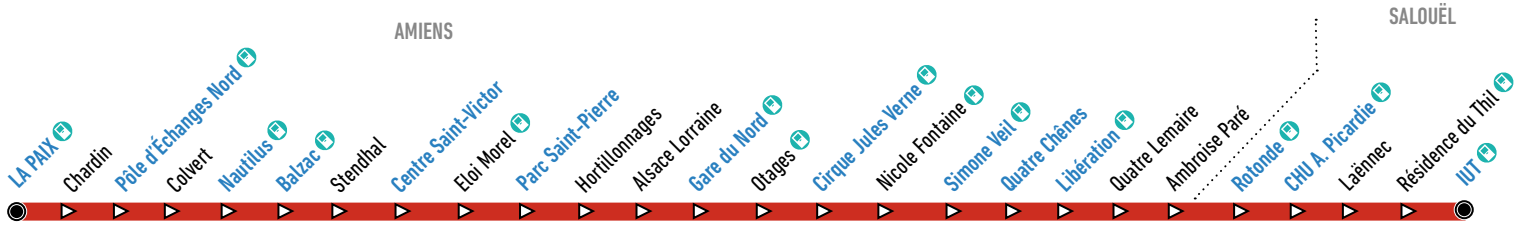

## En direction de l'IUT

*Horaires du samedi*

La Paix	04:12	05:06	05:36	05:56	06:11	06:31	06:51	07:06		19:34	19:49	20:04	20:19	20:35	20:50	21:05	21:25	22:20	22:55	23:46
Pole d'Echanges Nord Quai B	04:14	05:08	05:38	05:58	06:13	06:33	06:53	07:08		19:36	19:51	20:06	20:21	20:37	20:52	21:07	21:27	22:22	22:57	23:48
Nautilus	04:16	05:10	05:40	06:00	06:15	06:35	06:55	07:10		19:39	19:54	20:09	20:24	20:40	20:55	21:10	21:30	22:25	23:00	23:50
Balzac	04:17	05:11	05:41	06:01	06:16	06:36	06:56	07:11		19:40	19:55	20:10	20:25	20:41	20:56	21:11	21:31	22:26	23:01	23:51
Centre Saint-Victor	04:18	05:13	05:43	06:03	06:18	06:38	06:58	07:13		19:42	19:57	20:12	20:27	20:43	20:58	21:13	21:33	22:28	23:03	23:53
Parc Saint-Pierre	04:21	05:16	05:46	06:06	06:21	06:41	07:01	07:16		19:45	20:00	20:15	20:30	20:46	21:01	21:16	21:36	22:31	23:06	23:56
Gare du Nord Quai D	04:25	05:20	05:50	06:10	06:25	06:45	07:05	07:20		19:50	20:05	20:20	20:35	20:50	21:05	21:20	21:40	22:35	23:10	00:00
Cirque Jules Verne Quai A	04:27	05:22	05:52	06:12	06:27	06:47	07:08	07:23		19:53	20:08	20:23	20:38	20:53	21:08	21:23	21:43	22:37	23:12	00:05
Simone Veil Quai A	04:30	05:25	05:55	06:15	06:30	06:50	07:11	07:26		19:57	20:12	20:27	20:41	20:56	21:11	21:26	21:46	22:40	23:15	00:08
Quatre Chênes	04:31	05:26	05:56	06:16	06:31	06:51	07:12	07:27		19:58	20:13	20:28	20:42	20:57	21:12	21:27	21:47	22:41	23:16	00:09
Liberation Quai A	04:32	05:27	05:57	06:17	06:32	06:52	07:13	07:28		19:59	20:14	20:29	20:43	20:58	21:13	21:28	21:48	22:42	23:17	00:10
Rotonde	04:36	05:31	06:01	06:21	06:36	06:56	07:17	07:32		20:03	20:18	20:33	20:47	21:02	21:17	21:32	21:52	22:46	23:21	00:14
CHU A. Picardie Quai A	04:38	05:34	06:04	06:24	06:38	06:58	07:19	07:34		20:06	20:20	20:35	20:49	21:04	21:19	21:34	21:54	22:48	23:23	00:16
IUT	04:44	05:40	06:10	06:30	06:45	07:04	07:26	07:41		20:12	20:25	20:40	20:54	21:09	21:24	21:39	21:59	22:53	23:28	00:21