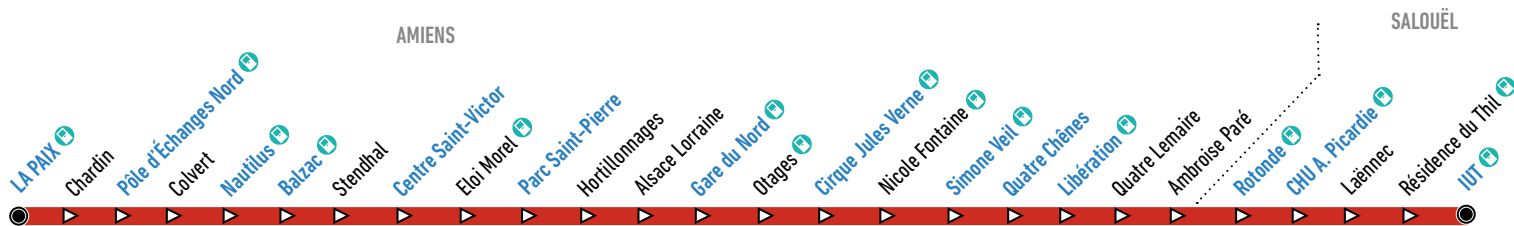

Comment lire ma fiche horaires ?

La fiche horaires indique les horaires de passage aux arrêts principaux. Pour connaître les horaires aux autres arrêts de la ligne, plusieurs possibilités :

- Consulter l'horaire de l'arrêt principal le plus proche
- Flasher le QR Code à droite
- Utiliser la recherche d'itinéraire sur amets.fr

En direction de l'IUT

Horaires du lundi au vendredi

La Paix	03:42	04:17	04:41	05:06	05:36	05:55	06:10	06:25	06:35		20:04	20:14	20:23	20:38	21:03	21:23	22:09	22:55	23:46
Pôle d'Échanges Nord Quai B	03:44	04:19	04:43	05:08	05:38	05:57	06:12	06:27	06:37		20:06	20:16	20:25	20:40	21:05	21:25	22:11	22:57	23:48
Nautilus	03:46	04:21	04:45	05:10	05:40	05:59	06:14	06:29	06:39		20:09	20:19	20:28	20:43	21:08	21:28	22:14	23:00	23:50
Balzac	03:47	04:22	04:46	05:11	05:41	06:00	06:15	06:30	06:40		20:10	20:20	20:29	20:44	21:09	21:29	22:15	23:01	23:51
Centre Saint-Victor	03:48	04:23	04:48	05:13	05:43	06:02	06:17	06:32	06:42		20:12	20:22	20:31	20:46	21:11	21:31	22:17	23:03	23:53
Parc Saint-Pierre	03:51	04:26	04:51	05:16	05:46	06:05	06:20	06:35	06:45		20:15	20:25	20:35	20:50	21:15	21:35	22:20	23:06	23:56
Gare du Nord Quai D	03:55	04:30	04:55	05:20	05:50	06:10	06:25	06:40	06:50		20:20	20:30	20:40	20:55	21:20	21:40	22:25	23:10	00:00
Cirque Jules Verne Quai A	03:57	04:32	04:57	05:22	05:52	06:12	06:27	06:42	06:52		20:23	20:33	20:43	20:58	21:23	21:43	22:27	23:12	00:05
Simone Veil Quai A	04:00	04:35	05:00	05:25	05:55	06:15	06:30	06:45	06:55		20:26	20:37	20:47	21:02	21:27	21:47	22:30	23:15	00:08
Quatre Chênes	04:01	04:36	05:01	05:26	05:56	06:16	06:31	06:46	06:56		20:27	20:38	20:48	21:03	21:28	21:48	22:31	23:16	00:09
Liberation Quai A	04:02	04:37	05:02	05:27	05:57	06:17	06:32	06:47	06:57		20:28	20:39	20:49	21:04	21:29	21:49	22:32	23:17	00:10
Rotonde	04:06	04:41	05:06	05:31	06:01	06:21	06:36	06:51	07:01		20:32	20:43	20:53	21:08	21:33	21:53	22:36	23:21	00:14
CHU A. Picardie Quai A	04:08	04:43	05:09	05:34	06:04	06:24	06:39	06:54	07:04		20:35	20:45	20:55	21:10	21:35	21:55	22:38	23:23	00:16
IUT	04:14	04:49	05:15	05:40	06:10	06:30	06:46	07:00	07:10		20:40	20:50	21:00	21:15	21:40	22:00	22:43	23:28	00:21

⚠ Horaires différents du lundi au vendredi en période de vacances scolaires. Voir dates des vacances page 7

Ces horaires sont donnés à titre indicatif et sont soumis aux aléas de la circulation.

Correspondance en gare du nord avec les trains Amiens <-> Paris

Arrivée du train	18:22	19:22	20:22
Départ du bus	18:31	19:40	20:40

Correspondance en gare du nord avec les trains Amiens <-> Lille

Arrivée du bus	06:25	07:35
Départ du train	06:43	07:50
Arrivée du train	18:12	20:10
Départ du bus	18:31	20:20