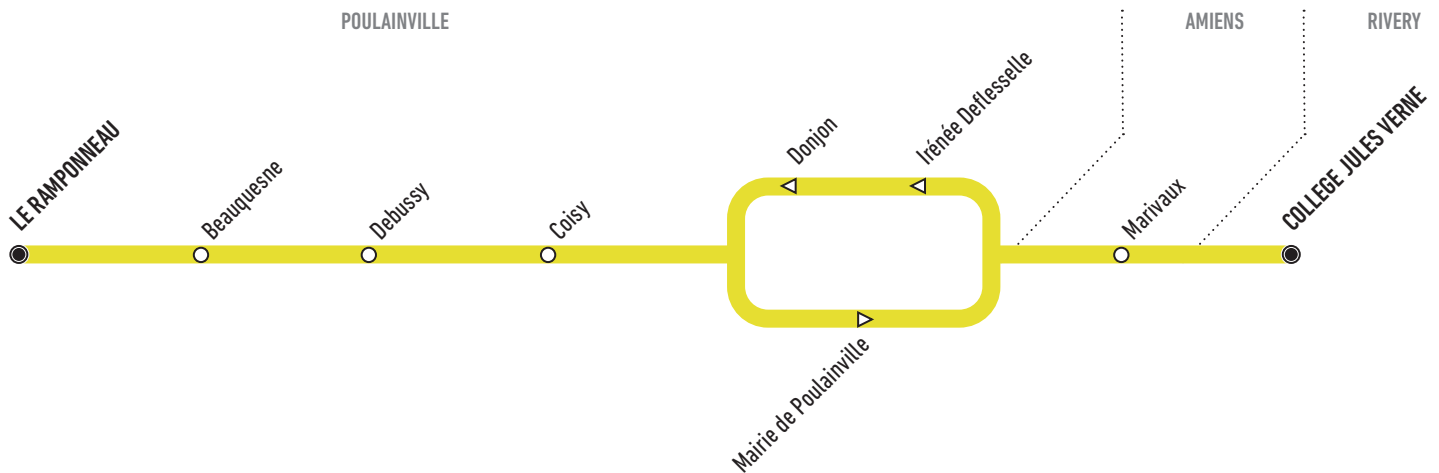

Le Ramponneau ↔ Collège Jules Verne

Horaires valables à partir du 08 novembre 2021
Uniquement en période scolaire

En direction du Collège Jules Verne

Horaires du lundi au vendredi

Le Ramponneau	07:31
Beauquesne	07:33
Debussy	07:34
Coisy	07:35
Mairie de Poulainville	07:35
Marivaux	07:47
Collège Jules Verne	07:49

En direction du Ramponneau

Horaires du lundi au vendredi

	LMMJV	LMMJV
Collège Jules Verne	12:10	15:40
Marivaux	12:12	15:42
Irénée Deflesselle	12:21	15:51
Donjon	12:22	15:52
Coisy	12:22	15:52
Debussy	12:23	15:53
Beauquesne	12:23	15:53
Le Ramponneau	12:25	15:55

L = Jour circulé
- = Jour non circulé

Ces horaires sont donnés à titre indicatif et sont soumis aux aléas de la circulation.

Calendrier des vacances scolaires			
Toussaint	Noël	Hiver	Printemps
Du 23 octobre au 7 novembre 2021	Du 18 décembre 2021 au 2 janvier 2022	Du 5 février au 20 février 2022	Du 9 avril au 24 avril 2022