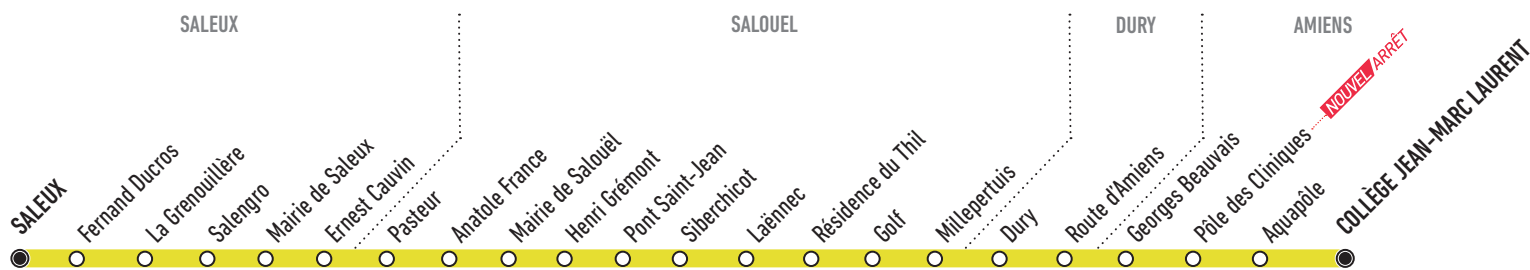

Saleux ↔ Collège Jean-Marc Laurent

Horaires valables à partir du 08 novembre 2021
Uniquement en période scolaire

En direction du Collège Jean-Marc Laurent

Horaires du lundi au vendredi

	L	M	M	J	V
Saleux	07:00	08:00	12:55		
Fernand Ducros	07:01	08:01	12:56		
La Grenouillère	07:01	08:01	12:56		
Salengro	07:02	08:02	12:57		
Mairie de Saleux	07:03	08:03	12:58		
Ernest Cauvin	07:04	08:04	12:59		
Pasteur	07:05	08:05	13:00		
Anatole France	07:06	08:06	13:01		
Mairie de Salouël	07:07	08:07	13:01		
Henri Grémont	07:08	08:08	13:02		
Pont Saint-Jean	07:09	08:09	13:04		
Siberchicot	07:11	08:11	13:05		
Laënnec Quai C	07:15	08:15	13:09		
Résidence du Thil	07:16	08:16	13:10		
Golf	07:17	08:17	-		
Millepertuis	07:19	08:19	-		
Dury	07:27	08:27	-		
Route d'Amiens	07:29	08:29	-		
Georges Beauvais	07:36	08:36	13:15		
Pôle des Cliniques	07:37	08:37	13:17		
Aquapôle	07:38	08:38	13:18		
Collège Jean-Marc Laurent	07:40	08:40	13:20		

L = Jour circulé
- = Jour non circulé

En direction de Saleux

Horaires du lundi au vendredi

	L	M	M	J	V
Collège Jean-Marc Laurent	12:10	12:10	13:00	15:35	16:45
Aquapôle	12:13	12:13	13:02	15:37	16:48
Pôle des Cliniques	12:14	12:14	13:02	15:37	16:49
Georges Beauvais	12:16	12:16	13:03	15:38	16:51
Route d'Amiens	12:22	-	13:09	15:44	16:58
Dury	12:24	-	13:11	15:46	17:00
Millepertuis	12:32	-	13:18	15:54	17:08
Golf	12:33	-	13:19	15:55	17:10
Résidence du Thil	12:34	12:22	13:20	15:56	17:11
Laënnec Quai C	12:35	12:23	13:21	15:57	17:12
Siberchicot	12:38	12:26	13:24	16:01	17:15
Pont Saint-Jean	12:40	12:28	13:26	16:04	17:18
Henri Grémont	12:41	12:29	13:27	16:06	17:20
Mairie de Salouël	12:42	12:30	13:28	16:07	17:21
Anatole France	12:43	12:31	13:29	16:08	17:22
Pasteur	12:44	12:32	13:30	16:09	17:23
Ernest Cauvin	12:45	12:33	13:31	16:10	17:24
Mairie de Saleux	12:45	12:33	13:31	16:11	17:25
Salengro	12:46	12:34	13:32	16:12	17:26
La Grenouillère	12:47	12:35	13:33	16:14	17:27
Fernand Ducros	12:48	12:36	13:34	16:15	17:28
Saleux	12:49	12:37	13:35	16:16	17:29