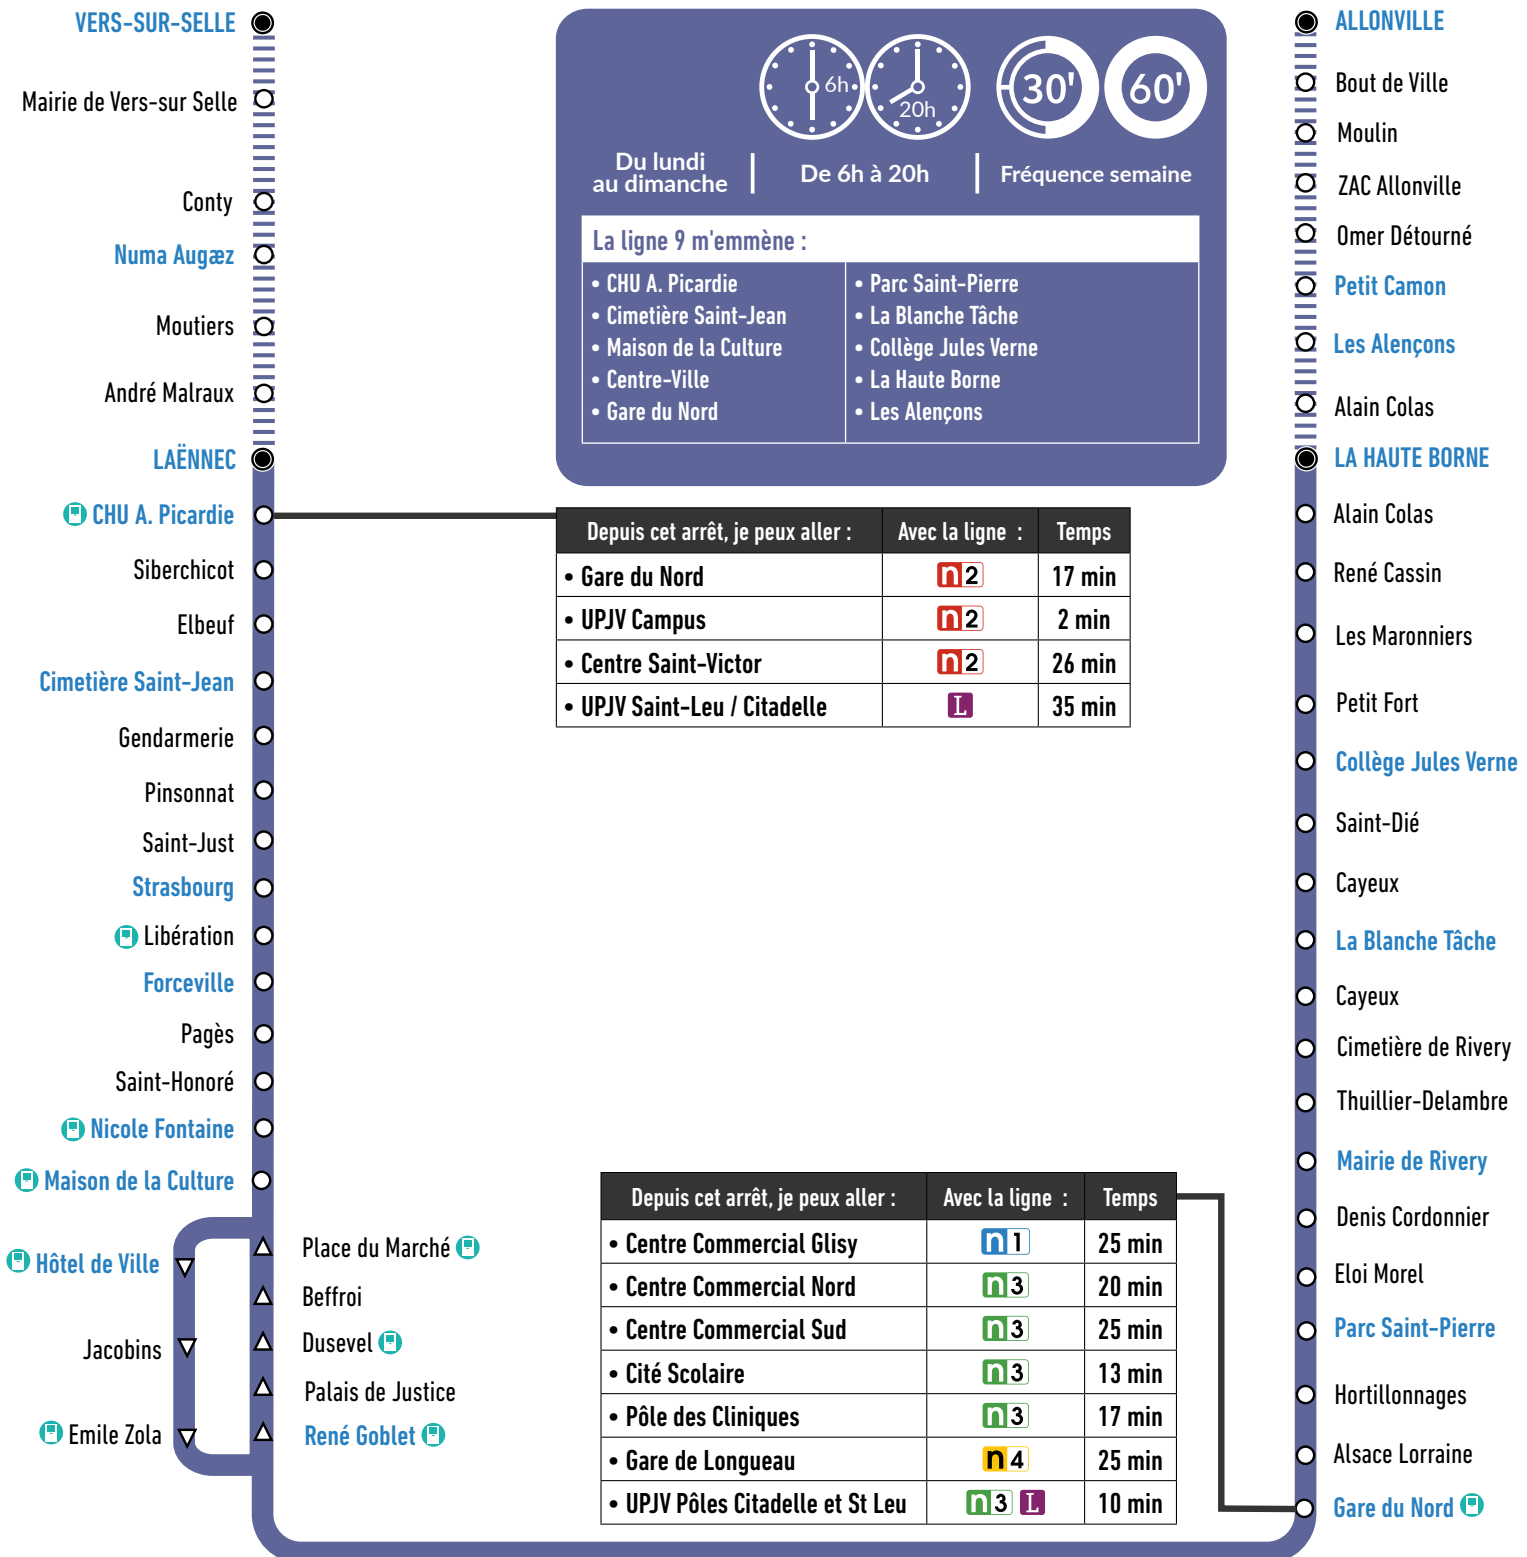

Horaires valables à partir du 13 décembre 2021

Distributeur Automatique de Tickets

Communes de Vers-sur-Selle et Allonville desservies par le service Resago à certaines heures du lundi au dimanche

Où acheter mon titre ?

Aux distributeurs automatiques de tickets présents aux principaux arrêts

En Points Relais Ametis
Liste complète sur ametis.fr