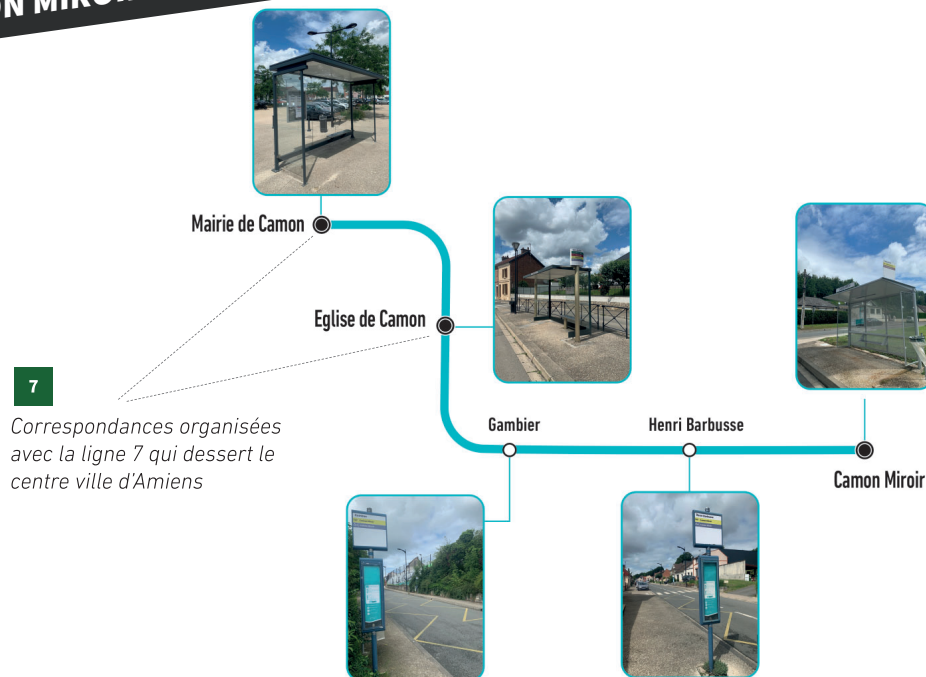

DES ÉVOLUTIONS POUR MIEUX VOUS DÉPLACER

RESAGO, VOTRE SERVICE DE TRANSPORT À LA DEMANDE AMETIS.

➔ Toujours plus disponible pour assurer vos déplacements à la demande : **Resago c'est désormais 8 allers-retours/jour du lundi au samedi et 4 allers-retours le dimanche.**

Plus rien ne vous arrête, avec Resago, réservez quand vous voulez !

R64

CAMON MIROIR > MAIRIE DE CAMON

HORAIRES DE LA LIGNE RESAGO 64

R64

➔ A destination de **Mairie de Camon**

	Lundi à vendredi								Samedi								Dimanche			
CAMON MIROIR	06:54	07:54	08:59	11:39	12:59	14:39	16:09	18:09	07:23	08:14	09:44	10:44	12:54	15:44	17:14	19:24	08:29	10:29	14:29	19:29
HENRI BARBUSSE	06:56	07:56	09:11	11:41	13:11	14:41	16:11	18:11	07:25	08:16	09:46	10:46	12:56	15:46	17:16	19:26	08:31	10:31	14:31	19:31
GAMBIER	06:58	07:58	09:13	11:43	13:13	14:43	16:13	18:13	07:27	08:18	09:48	10:48	12:58	15:48	17:18	19:28	08:33	10:33	14:33	19:33
MAIRIE DE CAMON	07:00	08:00	09:15	11:45	13:15	14:45	16:15	18:15	07:30	08:20	09:50	10:50	13:00	15:50	17:20	19:30	08:35	10:35	14:35	19:35

➔ A destination de **Camon Miroir**

	Lundi à vendredi								Samedi								Dimanche				
ÉGLISE DE CAMON	08:12	09:12	12:10	13:40	15:10	18:00	19:25	20:25	09:20	11:20	12:20	13:50	14:50	16:50	17:20	18:20	20:20	09:20	11:20	17:20	19:20
GAMBIER	08:15	09:15	12:13	13:43	15:13	18:03	19:28	20:28	09:23	11:23	12:23	13:52	14:53	16:53	17:23	18:23	20:23	09:23	11:23	17:23	19:23
HENRI BARBUSSE	08:17	09:17	12:15	13:45	15:15	18:05	19:30	20:30	09:25	11:25	12:25	13:54	14:55	16:55	17:25	18:25	20:25	09:25	11:25	17:25	19:25
CAMON MIROIR	08:19	09:19	12:17	13:47	15:17	18:07	19:32	20:32	09:27	11:27	12:27	13:56	14:57	16:57	17:27	18:27	20:27	09:27	11:27	17:27	19:27

Toutes vos infos,
horaires et itinéraires

AMETIS.FR