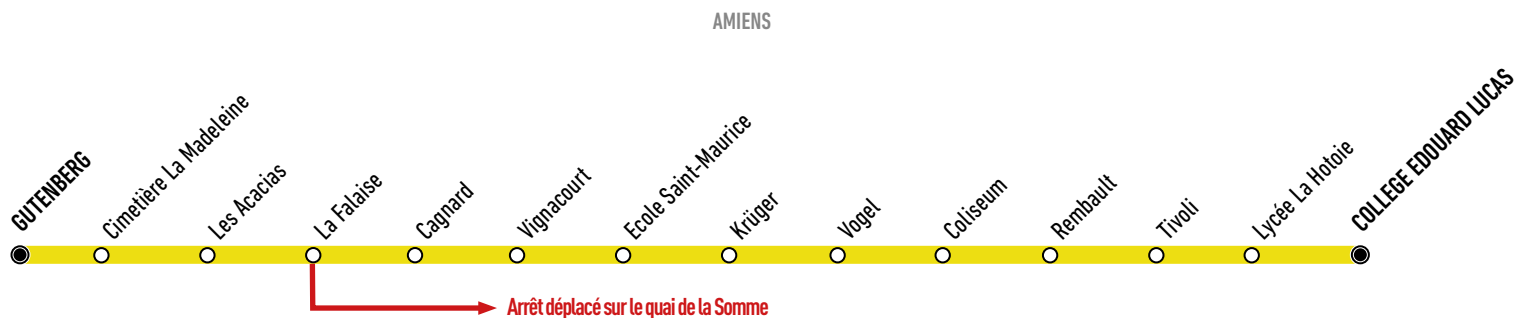

Gutenberg ↔ Collège Edouard Lucas

Horaires valables à partir du 21 février 2022
Uniquement en période scolaire

En direction du Collège Edouard Lucas

Horaires du lundi au vendredi

	L M M J V		
Gutenberg	07:13	08:08	13:12
Cimetière La Madeleine	07:15	08:10	13:14
Les Acacias	07:16	08:11	13:14
La Falaise	07:19	08:14	13:17
Cagnard	07:22	08:17	13:19
Vignacourt	07:22	08:17	13:20
Ecole Saint-Maurice	07:23	08:18	13:21
Krüger	07:25	08:20	13:22
Vogel quai A	07:27	08:22	13:25
Coliseum	07:32	08:27	13:29
Rembault	07:35	08:30	13:32
Tivoli	07:37	08:32	13:33
Lycée La Hotoie	07:39	08:34	13:35
Collège Edouard Lucas	07:45	08:40	13:40

L = Jour circulé
= Jour non circulé

En direction de Gutenberg

Horaires du lundi au vendredi

	L M M J V L M M J V L M M J V L M M J V				
Collège Edouard Lucas	12:05	12:40	15:00	16:00	17:10
Lycée La Hotoie	12:12	12:47	15:05	16:06	17:17
Tivoli	12:14	12:49	15:07	16:08	17:19
Rembault	12:15	12:50	15:08	16:09	17:20
Coliseum	12:18	12:53	15:11	16:12	17:23
Vogel quai B	12:22	12:57	15:14	16:15	17:27
Krüger	12:26	13:01	15:17	16:19	17:31
Ecole Saint-Maurice	12:27	13:02	15:18	16:20	17:32
Vignacourt	12:28	13:03	15:19	16:21	17:33
Cagnard	12:28	13:03	15:19	16:21	17:33
La Falaise	12:31	13:06	15:21	16:23	17:36
Les Acacias	12:34	13:09	15:24	16:27	17:39
Cimetière La Madeleine	12:35	13:10	15:25	16:27	17:40
Gutenberg	12:37	13:12	15:26	16:29	17:42

L = Jour circulé
= Jour non circulé

Ces horaires sont donnés à titre indicatif et sont soumis aux aléas de la circulation.

Calendrier des vacances scolaires			
Toussaint	Noël	Hiver	Printemps
Du 23 octobre au 7 novembre 2021	Du 18 décembre 2021 au 2 janvier 2022	Du 5 février au 20 février 2022	Du 9 avril au 24 avril 2022