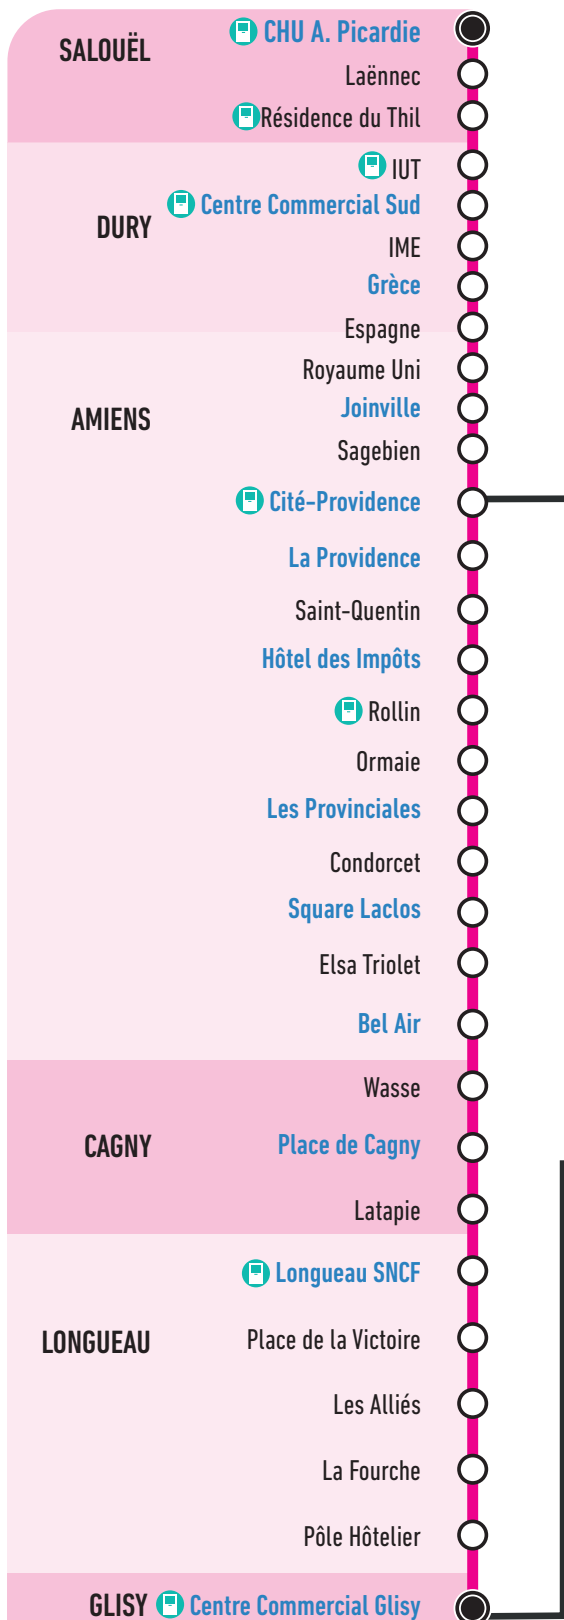

CHU A. Picardie ↔ Centre Commercial Glisy

via IUT, Centre Commercial Sud, Cité-Providence, Condorcet, Cagny, Longueau SNCF

Horaires valables
du 08 juillet au 28 août 2022

Du lundi
au samedi

De 6h à 20h

Fréquence semaine

La ligne 10 m'emmène :

- CHU A. Picardie
- IUT
- Centre Commercial Sud
- Vallée des Vignes
- Cité Scolaire
- Hôtel des Impôts
- Gare de Longueau
- Pôle Hôtelier
- Centre Commercial Glisy

Depuis cet arrêt, je peux aller :	Avec la ligne :	Temps
• Gare du Nord	N3	13 min
• UPJV Pôles Citadelle et St Leu	N3	20 min
• Centre Commercial Nord	N3	31 min

Depuis cet arrêt, je peux aller :	Avec la ligne :	Temps
• Gare du Nord	N1	25 min
• Centre-Ville d'Amiens	N1	35 min

VOTRE CARTE BANCAIRE DEVIENT VOTRE TITRE DE TRANSPORT

Une solution rapide et pratique
pour voyager en règle