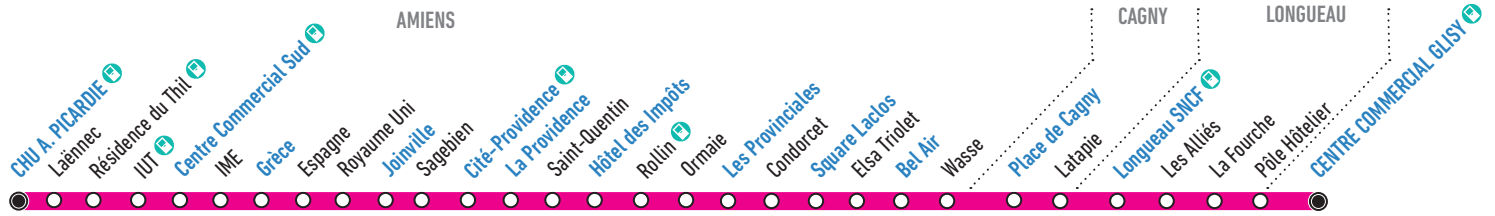

La ligne 10 m'emmène :

- CHU A. Picardie
- IUT
- Centre Commercial Sud
- Vallée des Vignes
- Cité Scolaire
- Hôtel des Impôts
- Gare de Longueau
- Pôle Hôtelier
- Centre Commercial Glisy

Depuis cet arrêt, je peux aller :	Avec la ligne :	Temps
• Gare du Nord	N3	13 min
• UPJV Pôles Citadelle et St Leu	N3	20 min
• Centre Commercial Nord	N3	31 min

- Consulter l'horaire de l'arrêt principal le plus proche
- Flasher le QR Code à droite
- Utiliser la recherche d'itinéraire sur ametsis.fr

En direction du CHU A. Picardie

Horaires du lundi au vendredi

Centre Commercial Glisy	06:08	07:13	08:12	09:13	10:23	11:23	12:23	13:22	14:22	15:21	16:22	17:21	18:22	19:32
Longueau SNCF	06:15	07:20	08:19	09:20	10:30	11:30	12:30	13:29	14:29	15:28	16:29	17:28	18:29	19:39
Place de Cagny	06:18	07:23	08:22	09:23	10:33	11:33	12:33	13:32	14:32	15:31	16:32	17:31	18:32	19:42
Bel Air	06:20	07:25	08:24	09:25	10:35	11:35	12:35	13:34	14:35	15:34	16:35	17:34	18:35	19:45
Square Laclos	06:23	07:28	08:27	09:28	10:38	11:38	12:38	13:37	14:38	15:37	16:38	17:38	18:38	19:48
Les Provinciales	06:24	07:29	08:28	09:29	10:39	11:39	12:39	13:38	14:39	15:38	16:39	17:39	18:39	19:49
Hôtel des Impôts	06:27	07:32	08:31	09:32	10:42	11:42	12:42	13:41	14:42	15:41	16:42	17:42	18:42	19:52
La Providence	06:29	07:34	08:34	09:34	10:44	11:44	12:44	13:44	14:44	15:44	16:44	17:44	18:44	19:54
Cité-Providence	06:30	07:35	08:35	09:35	10:45	11:45	12:45	13:45	14:45	15:45	16:45	17:45	18:45	19:55
Joinville	06:32	07:38	08:38	09:38	10:48	11:48	12:48	13:48	14:48	15:48	16:48	17:48	18:48	19:58
Grèce	06:37	07:42	08:42	09:42	10:52	11:53	12:53	13:52	14:53	15:52	16:53	17:53	18:53	20:03
Centre Commercial Sud	06:40	07:46	08:46	09:46	10:56	11:57	12:57	13:56	14:57	15:56	16:57	17:57	18:57	20:07
CHU A. Picardie Quai C	06:48	07:54	08:54	09:54	11:04	12:05	13:05	14:04	15:05	16:04	17:06	18:06	19:05	20:15