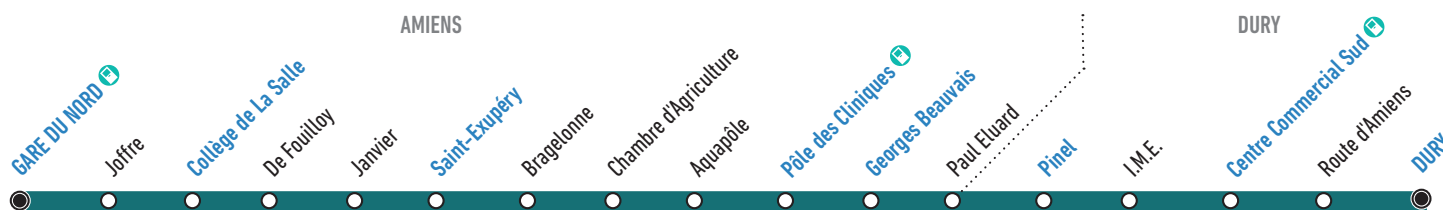

15

Gare du Nord Nord ↔ Dury

via Joffre, Pôle de Cliniques, Vallée des Vignes, Centre Commercial Sud

Horaires valables du 02 juillet au 28 août 2022

Du lundi
au samedi

De 7h à 20h

La ligne 15 m'emmène :

- Centre Commercial Sud
- Hôpital Philippe Pinel
- Vallée des Vignes
- Pôle des Cliniques
- Aquapôle
- Collège de La Salle

- Consulter l'horaire de l'arrêt principal le plus proche
- Flasher le QR Code à droite
- Utiliser la recherche d'itinéraire sur ametis.fr

En direction de Dury

Horaires du lundi au vendredi

Gare du Nord Quai E	07:00	07:30	08:25	09:35	11:00	12:05	13:45	14:50	15:40	16:40	17:05	18:05	19:05
Collège de la Salle	07:02	07:32	08:28	09:38	11:03	12:08	13:48	14:53	15:43	16:43	17:08	18:08	19:07
Saint-Exupéry	07:05	07:35	08:30	09:40	11:05	12:10	13:50	14:55	15:45	16:45	17:10	18:10	19:10
Pôle des Cliniques	07:09	07:39	08:35	09:45	11:10	12:15	13:55	15:00	15:50	16:50	17:15	18:15	19:14
Georges Beauvais	07:10	07:40	08:36	09:47	11:11	12:16	13:56	15:01	15:52	16:52	17:17	18:17	19:15
Pinel	07:13	07:43	08:39	09:50	11:14	12:19	13:59	15:04	15:55	16:55	17:20	18:20	19:18
Centre Commercial Sud	07:16	07:46	08:42	09:53	11:17	12:22	14:02	15:07	15:58	16:58	17:23	18:23	19:21
Dury	07:19	07:49	08:46	09:57	11:21	12:25	14:05	15:10	16:02	17:04	17:29	18:28	19:25