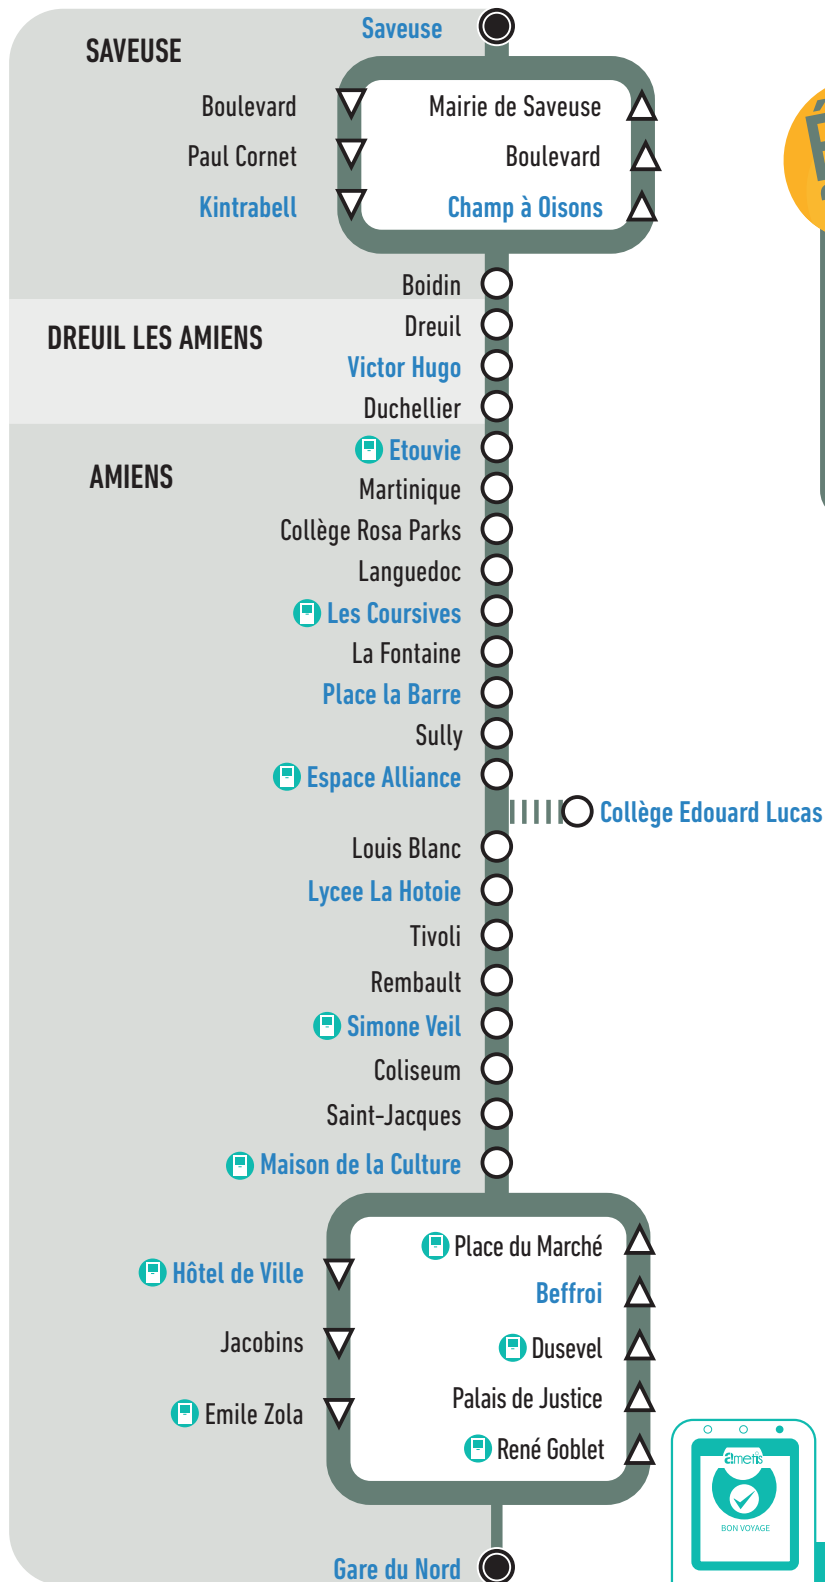

## Gare du Nord Nord ↔ Saveuse

via Centre-ville, Simone Veil, Lycée La Hotoie, Etouvie, Dreuil-lès-Amiens

Horaires valables du 04 au 07 juillet inclus

Du lundi  
au samedi

De 7h à 20h

La ligne 16 m'emmène :

- Dreuil-lès-Amiens
- Collège Rosa Parks
- Lycée La Hotoie
- Gare Saint-Roch
- Centre-Ville

Distributeur Automatique de Tickets

**En direction de Saveuse**

*Horaires du samedi*

Gare du Nord Quai E	07:40	09:10	10:40	12:10	13:40	15:10	16:45	18:25	20:00
Beffroi	07:47	09:17	10:47	12:17	13:47	15:18	16:53	18:33	20:07
Maison de la Culture Quai B	07:49	09:19	10:49	12:19	13:49	15:20	16:55	18:35	20:09
Simone Veil Quai E	07:52	09:22	10:53	12:23	13:53	15:24	16:59	18:39	20:13
Lycée La Hotoie	07:56	09:26	10:56	12:27	13:56	15:27	17:03	18:43	20:17
Espace Alliance	07:59	09:29	10:59	12:30	13:59	15:30	17:06	18:46	20:20
Place la Barre	08:01	09:31	11:01	12:33	14:01	15:32	17:08	18:48	20:22
Les Coursives	08:03	09:33	11:03	12:35	14:03	15:34	17:10	18:50	20:24
Etouvie Quai B	08:08	09:38	11:07	12:40	14:09	15:40	17:16	18:54	20:28
Victor Hugo	08:11	09:42	11:10	12:44	14:13	15:44	17:20	18:57	20:31
Champ à Oisons	08:15	09:47	11:15	12:49	14:18	15:49	17:25	19:02	20:36
Saveuse	08:17	09:49	11:17	12:51	14:20	15:51	17:27	19:04	20:38