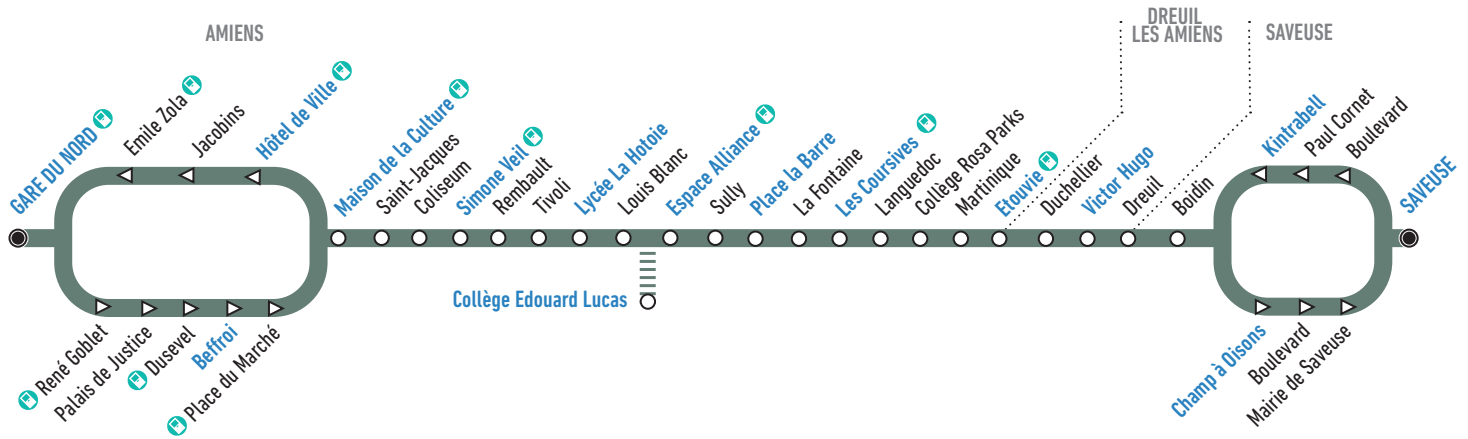

Comment lire ma fiche horaires ?

La fiche horaires indique les horaires de passage aux arrêts principaux. Pour connaître les horaires aux autres arrêts de la ligne, plusieurs possibilités :

- Consulter l'horaire de l'arrêt principal le plus proche
- Flasher le QR Code à droite
- Utiliser la recherche d'itinéraire sur ametsis.fr

En direction de Saveuse

Horaires du samedi

Gare du Nord Quai E	07:40	09:10	10:40	12:10	13:40	15:10	16:45	18:25	20:00
Beffroi	07:47	09:17	10:47	12:17	13:47	15:18	16:53	18:33	20:07
Maison de la Culture Quai B	07:49	09:19	10:49	12:19	13:49	15:20	16:55	18:35	20:09
Simone Veil Quai E	07:52	09:22	10:53	12:23	13:53	15:24	16:59	18:39	20:13
Lycée La Hotoie	07:56	09:26	10:56	12:27	13:56	15:27	17:03	18:43	20:17
Espace Alliance	07:59	09:29	10:59	12:30	13:59	15:30	17:06	18:46	20:20
Place la Barre	08:01	09:31	11:01	12:33	14:01	15:32	17:08	18:48	20:22
Les Coursives	08:03	09:33	11:03	12:35	14:03	15:34	17:10	18:50	20:24
Etouvie Quai B	08:08	09:38	11:07	12:40	14:09	15:40	17:16	18:54	20:28
Victor Hugo	08:11	09:42	11:10	12:44	14:13	15:44	17:20	18:57	20:31
Champ à Oisons	08:15	09:47	11:15	12:49	14:18	15:49	17:25	19:02	20:36
Saveuse	08:17	09:49	11:17	12:51	14:20	15:51	17:27	19:04	20:38

En direction de la Gare du Nord

Horaires du samedi

Saveuse	06:54	08:22	09:52	11:22	12:52	14:26	15:55	17:35	19:11
Kintrabell	06:56	08:24	09:54	11:24	12:54	14:28	15:57	17:37	19:13
Victor Hugo	07:01	08:29	09:59	11:29	12:59	14:33	16:02	17:42	19:18
Etouvie Quai B	07:04	08:32	10:02	11:32	13:03	14:37	16:06	17:46	19:22
Les Coursives	07:07	08:35	10:05	11:35	13:06	14:40	16:09	17:49	19:25
Place la Barre	07:09	08:37	10:07	11:37	13:08	14:42	16:11	17:51	19:27
Espace Alliance	07:12	08:40	10:10	11:40	13:11	14:45	16:14	17:54	19:30
Lycée La Hotoie	07:15	08:44	10:13	11:43	13:13	14:48	16:18	17:58	19:34
Simone Veil Quai F	07:18	08:47	10:16	11:46	13:16	14:51	16:21	18:01	19:37
Maison de la Culture Quai A	07:21	08:50	10:20	11:50	13:20	14:55	16:25	18:05	19:40
Hôtel de Ville	07:23	08:53	10:22	11:52	13:22	14:57	16:27	18:07	19:43
Gare du Nord Quai F	07:30	09:00	10:30	12:00	13:30	15:05	16:35	18:15	19:50