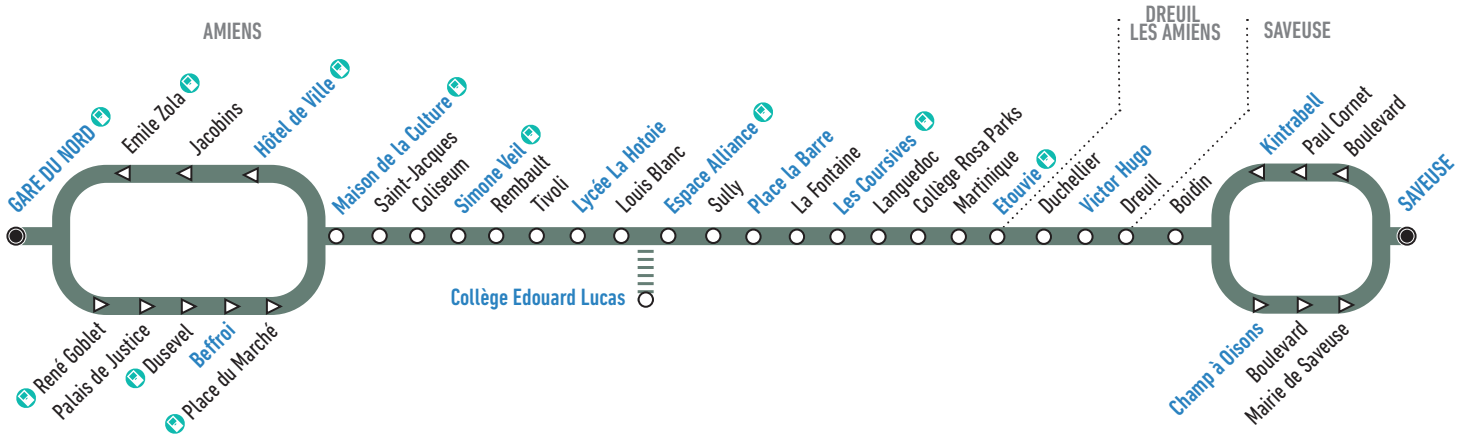

- Consulter l'horaire de l'arrêt principal le plus proche
- Flasher le QR Code à droite
- Utiliser la recherche d'itinéraire sur ametis.fr

**En direction de Saveuse**

*Horaires du lundi au vendredi*

	L		M		M		J		V		V	
Gare du Nord Quai E	07:45	08:45	09:45	11:45	12:25	13:10	15:50	15:50	16:53	16:53	18:30	20:05
Beffroi	07:52	08:52	09:52	11:52	12:32	13:17	15:58	15:58	17:01	17:01	18:38	20:12
Maison de la Culture Quai B	07:54	08:54	09:54	11:54	12:34	13:19	16:00	16:00	17:03	17:03	18:40	20:14
Simone Veil Quai E	07:57	08:57	09:57	11:58	12:38	13:23	16:04	16:04	17:07	17:07	18:44	20:17
Lycée La Hotoie	08:01	09:01	10:00	12:01	12:41	13:26	16:08	16:08	17:11	17:11	18:48	20:20
Collège Edouard Lucas	-	-	-	12:06	12:46	-	16:13	-	-	17:16	-	-
Espace Alliance	08:04	09:04	10:03	12:10	12:50	13:29	16:17	16:11	17:14	17:20	18:51	20:23
Place la Barre	08:06	09:07	10:06	12:13	12:53	13:32	16:20	16:14	17:17	17:23	18:54	20:25
Les Coursives	08:08	09:09	10:08	12:15	12:55	13:34	16:22	16:16	17:19	17:25	18:56	20:27
Etouvie Quai B	08:13	09:14	10:13	12:20	13:00	13:39	16:27	16:21	17:24	17:30	19:01	20:32
Victor Hugo	08:16	09:17	10:16	12:23	13:03	13:43	16:31	16:25	17:28	17:34	19:05	20:35
Champ à Oisons	08:20	09:21	10:21	12:28	13:08	13:48	16:36	16:30	17:33	17:39	19:10	20:40
Saveuse	08:22	09:23	10:23	12:30	13:10	13:50	16:38	16:32	17:35	17:41	19:12	20:42