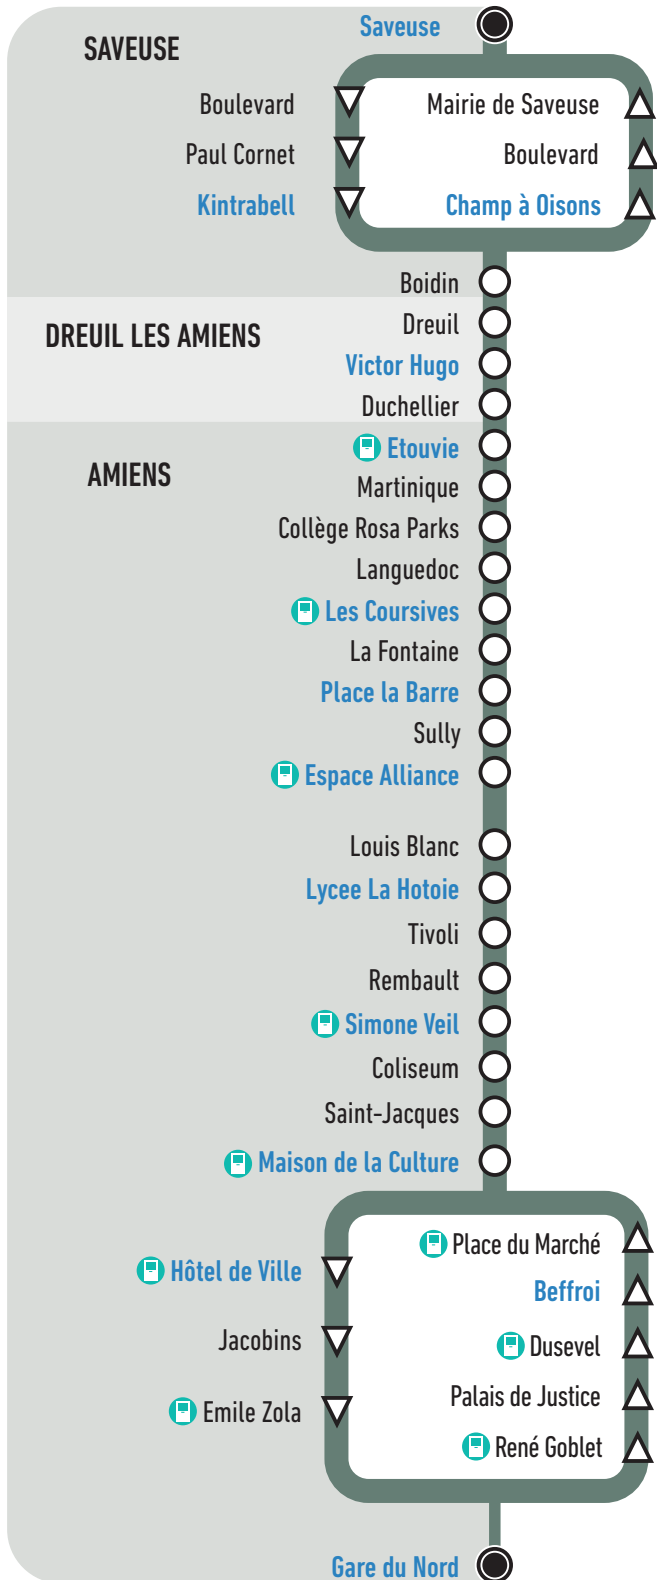

## Gare du Nord Nord ↔ Saveuse

via Centre-ville, Simone Veil, Lycée La Hotoie, Etouvie, Dreuil-lès-Amiens

Horaires valables du 08 juillet au 28 août 2022

ÉTÉ 2022

Du lundi au samedi

De 7h à 20h

La ligne 16 m'emmène :

- Dreuil-lès-Amiens
- Collège Rosa Parks
- Lycée La Hotoie
- Gare Saint-Roch
- Centre-Ville

Distributeur Automatique de Tickets

## En direction de la Gare du Nord

*Horaires du lundi au vendredi*

Saveuse	06:56	07:26	08:24	10:35	12:19	15:42	16:41	17:38	19:15
Kintrabell	06:58	07:28	08:26	10:37	12:21	15:44	16:43	17:40	19:17
Victor Hugo	07:03	07:33	08:31	10:42	12:26	15:49	16:48	17:45	19:22
Etouvie Quai B	07:06	07:36	08:35	10:46	12:30	15:53	16:52	17:49	19:25
Les Coursives	07:10	07:40	08:39	10:50	12:34	15:57	16:57	17:53	19:29
Place la Barre	07:12	07:42	08:41	10:52	12:36	15:59	16:59	17:55	19:31
Espace Alliance	07:15	07:45	08:44	10:55	12:39	16:02	17:02	17:58	19:34
Lycée La Hotoie	07:19	07:49	08:48	10:59	12:43	16:07	17:06	18:02	19:39
Simone Veil Quai F	07:23	07:53	08:52	11:02	12:47	16:11	17:10	18:06	19:42
Maison de la Culture Quai A	07:26	07:56	08:55	11:05	12:50	16:15	17:14	18:10	19:45
Hôtel de Ville	07:28	07:58	08:58	11:08	12:53	16:17	17:17	18:12	19:48
Gare du Nord Quai F	07:35	08:05	09:05	11:15	13:00	16:25	17:25	18:20	19:55