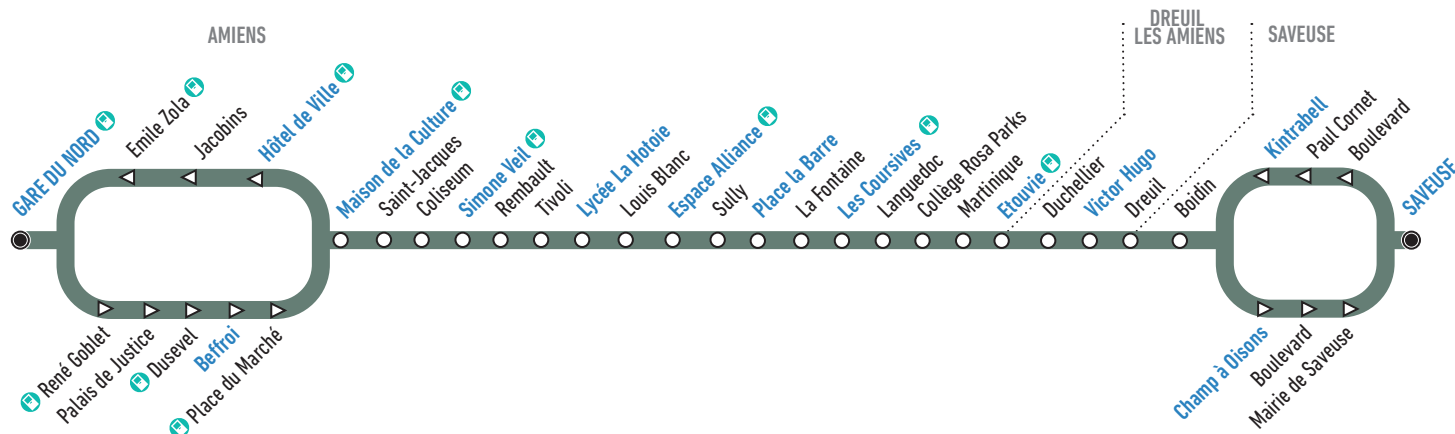

Comment lire ma fiche horaires ?

La fiche horaires indique les horaires de passage aux arrêts principaux. Pour connaître les horaires aux autres arrêts de la ligne, plusieurs possibilités :

- Consulter l'heure de l'arrêt principal le plus proche
- Flasher le QR Code à droite
- Utiliser la recherche d'itinéraire sur ametis.fr

En direction de Saveuse

Horaires du samedi

Gare du Nord Quai E	07:40	09:10	10:40	12:10	13:40	15:10	16:45	18:25	20:00
Beffroi	07:47	09:17	10:47	12:17	13:47	15:18	16:53	18:33	20:07
Maison de la Culture Quai B	07:49	09:19	10:49	12:19	13:49	15:20	16:55	18:35	20:09
Simone Veil Quai E	07:52	09:22	10:53	12:23	13:53	15:24	16:59	18:39	20:13
Lycée La Hotoie	07:56	09:26	10:56	12:27	13:56	15:27	17:03	18:43	20:17
Espace Alliance	07:59	09:29	10:59	12:30	13:59	15:30	17:06	18:46	20:20
Place la Barre	08:01	09:31	11:01	12:33	14:01	15:32	17:08	18:48	20:22
Les Coursives	08:03	09:33	11:03	12:35	14:03	15:34	17:10	18:50	20:24
Etouvie Quai B	08:08	09:38	11:07	12:40	14:09	15:40	17:16	18:54	20:28
Victor Hugo	08:11	09:42	11:10	12:44	14:13	15:44	17:20	18:57	20:31
Champ à Oisons	08:15	09:47	11:15	12:49	14:18	15:49	17:25	19:02	20:36
Saveuse	08:17	09:49	11:17	12:51	14:20	15:51	17:27	19:04	20:38

En direction de la Gare du Nord

Horaires du samedi

Saveuse	06:54	08:22	09:52	11:22	12:52	14:26	15:55	17:35	19:11
Kintrabell	06:56	08:24	09:54	11:24	12:54	14:28	15:57	17:37	19:13
Victor Hugo	07:01	08:29	09:59	11:29	12:59	14:33	16:02	17:42	19:18
Etouvie Quai B	07:04	08:32	10:02	11:32	13:03	14:37	16:06	17:46	19:22
Les Coursives	07:07	08:35	10:05	11:35	13:06	14:40	16:09	17:49	19:25
Place la Barre	07:09	08:37	10:07	11:37	13:08	14:42	16:11	17:51	19:27
Espace Alliance	07:12	08:40	10:10	11:40	13:11	14:45	16:14	17:54	19:30
Lycée La Hotoie	07:15	08:44	10:13	11:43	13:13	14:48	16:18	17:58	19:34
Simone Veil Quai F	07:18	08:47	10:16	11:46	13:16	14:51	16:21	18:01	19:37
Maison de la Culture Quai A	07:21	08:50	10:20	11:50	13:20	14:55	16:25	18:05	19:40
Hôtel de Ville	07:23	08:53	10:22	11:52	13:22	14:57	16:27	18:07	19:43
Gare du Nord Quai F	07:30	09:00	10:30	12:00	13:30	15:05	16:35	18:15	19:50