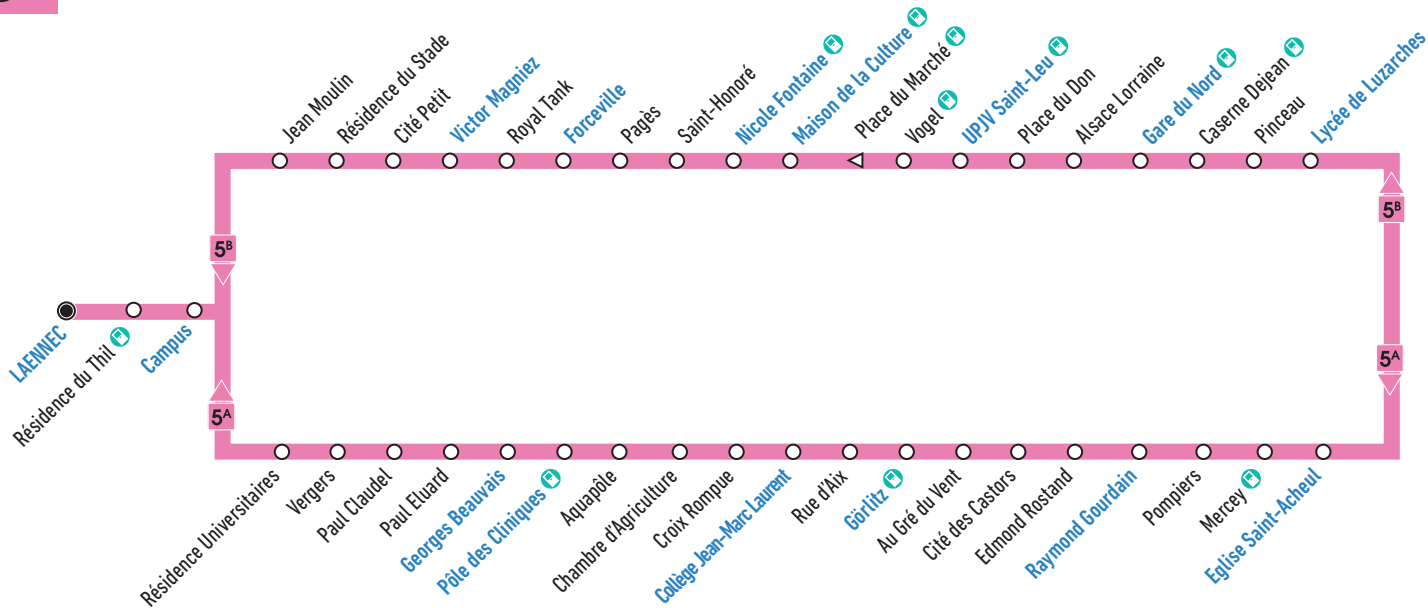

Comment lire ma fiche horaires ?

La fiche horaires indique les horaires de passage aux arrêts principaux. Pour connaître les horaires aux autres arrêts de la ligne, plusieurs possibilités :

- Consulter l'horaire de l'arrêt principal le plus proche
- Flasher le QR Code à droite
- Utiliser la recherche d'itinéraire sur ametis.fr

5^A En direction de Laënnec

Horaires du lundi au vendredi

Laënnec Quai C	05:51	06:31	07:05	07:43	08:18	08:53	09:27	10:02	10:37	11:12	11:46	12:21	12:56	13:31
Campus Quai A	05:54	06:34	07:08	07:46	08:21	08:56	09:30	10:05	10:40	11:15	11:49	12:24	12:59	13:34
Victor Magniez	05:58	06:38	07:12	07:51	08:26	09:01	09:35	10:10	10:45	11:20	11:54	12:29	13:04	13:39
Forceville	05:59	06:39	07:14	07:53	08:28	09:03	09:37	10:12	10:47	11:22	11:56	12:31	13:06	13:41
Nicole Fontaine Quai C	06:01	06:41	07:16	07:55	08:30	09:05	09:39	10:14	10:49	11:24	11:58	12:33	13:08	13:43
Maison de la Culture Quai D	06:03	06:43	07:18	07:57	08:32	09:07	09:41	10:16	10:51	11:26	12:01	12:36	13:11	13:46
UPJV Saint-Leu	06:06	06:46	07:21	08:00	08:35	09:10	09:45	10:20	10:55	11:30	12:04	12:39	13:14	13:49
Gare du Nord Quai B	06:10	06:50	07:25	08:05	08:40	09:15	09:50	10:25	11:00	11:35	12:10	12:45	13:20	13:55
Lycée de Luzarches	06:14	06:54	07:29	08:09	08:44	09:19	09:54	10:29	11:04	11:39	12:14	12:49	13:24	13:59
Eglise Saint-Acheul	06:15	06:55	07:30	08:10	08:45	09:20	09:55	10:30	11:05	11:40	12:15	12:50	13:25	14:00
Raymond Gourdain	06:18	06:58	07:34	08:14	08:49	09:24	09:59	10:34	11:09	11:44	12:19	12:54	13:29	14:04
Görlitz Quai D	06:22	07:02	07:38	08:18	08:53	09:28	10:03	10:38	11:13	11:48	12:23	12:58	13:33	14:08
Collège Jean-Marc Laurent	06:24	07:04	07:40	08:20	08:55	09:30	10:05	10:40	11:15	11:50	12:25	13:00	13:35	14:10
Pôle des Cliniques	06:27	07:07	07:43	08:23	08:58	09:33	10:08	10:43	11:18	11:53	12:28	13:03	13:38	14:13
Georges Beauvais	06:28	07:08	07:45	08:25	09:00	09:35	10:10	10:45	11:20	11:55	12:30	13:05	13:40	14:15
Campus Quai C	06:32	07:13	07:50	08:30	09:05	09:39	10:14	10:50	11:25	12:00	12:35	13:10	13:45	14:20
Laënnec Quai C	06:35	07:16	07:53	08:33	09:08	09:42	10:17	10:53	11:28	12:03	12:38	13:14	13:49	14:23

Matin