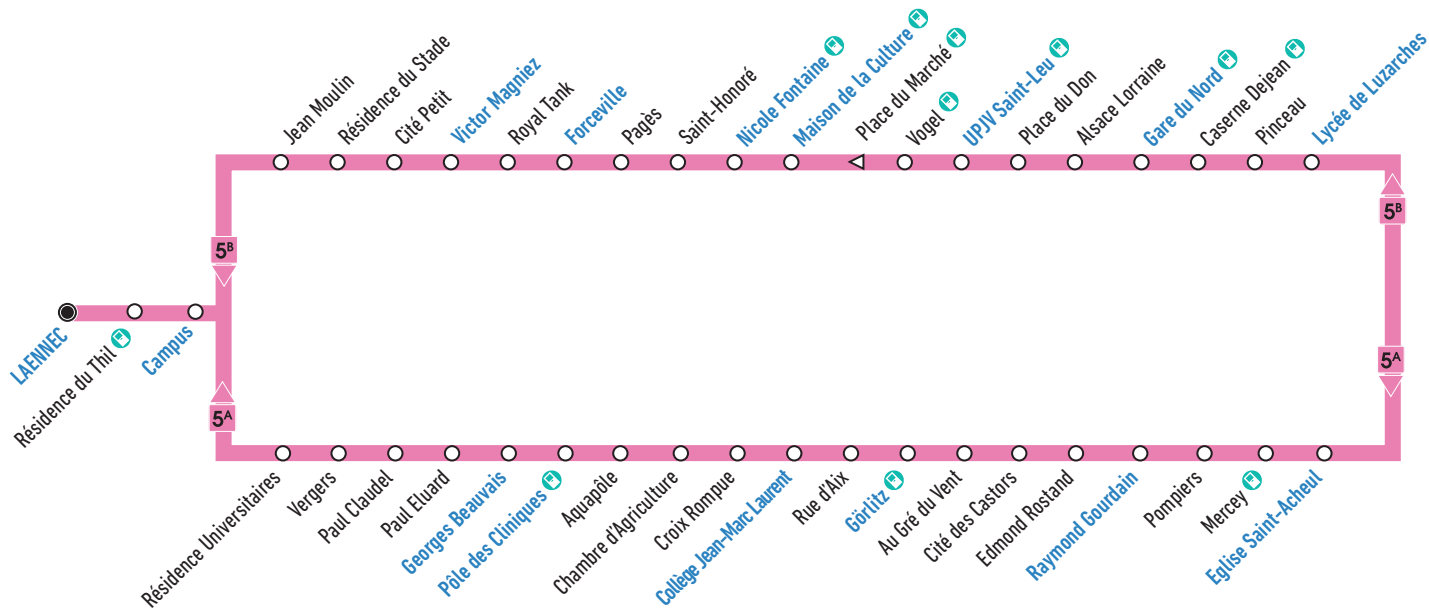

Comment lire ma fiche horaires ?

La fiche horaires indique les horaires de passage aux arrêts principaux. Pour connaître les horaires aux autres arrêts de la ligne, plusieurs possibilités :

- Consulter l'horaire de l'arrêt principal le plus proche
- Flasher le QR Code à droite
- Utiliser la recherche d'itinéraire sur ametis.fr

5^A En direction de Laënnec

Horaires du samedi

Laënnec Quai C	07:48	08:23	08:58	09:32	10:07	10:42	11:17	11:51	12:26	13:01	13:36	14:11	14:45	15:20	15:53	16:28	16:59	17:39	18:15	18:52	19:28	20:24	21:20
Campus Quai A	07:51	08:26	09:01	09:35	10:10	10:45	11:20	11:54	12:29	13:04	13:39	14:14	14:48	15:23	15:56	16:31	17:02	17:42	18:18	18:55	19:31	20:27	21:23
Victor Magniez	07:56	08:31	09:06	09:40	10:15	10:50	11:25	11:59	12:34	13:09	13:44	14:19	14:53	15:28	16:01	16:36	17:07	17:47	18:23	18:59	19:35	20:31	21:27
Forceville	07:58	08:33	09:08	09:42	10:17	10:52	11:27	12:01	12:36	13:11	13:46	14:21	14:55	15:30	16:03	16:38	17:09	17:49	18:25	19:01	19:37	20:33	21:29
Nicole Fontaine Quai C	08:00	08:35	09:10	09:44	10:19	10:54	11:29	12:03	12:38	13:13	13:48	14:23	14:58	15:33	16:06	16:41	17:11	17:51	18:27	19:03	19:39	20:35	21:31
Maison de la Culture Quai D	08:02	08:37	09:12	09:46	10:21	10:56	11:31	12:06	12:41	13:16	13:51	14:26	15:01	15:36	16:09	16:44	17:14	17:54	18:30	19:06	19:41	20:37	21:33
UPJV Saint-Leu	08:05	08:40	09:15	09:50	10:25	11:00	11:35	12:09	12:44	13:19	13:54	14:29	15:04	15:39	16:13	16:48	17:18	17:58	18:34	19:09	19:45	20:40	21:36
Gare du Nord Quai B	08:10	08:45	09:20	09:55	10:30	11:05	11:40	12:15	12:50	13:25	14:00	14:35	15:10	15:45	16:20	16:55	17:25	18:05	18:40	19:15	19:50	20:45	21:40
Lycée de Luzarches	08:14	08:49	09:24	09:59	10:34	11:09	11:44	12:19	12:54	13:29	14:04	14:40	15:15	15:50	16:25	17:00	17:30	18:10	18:44	19:19	19:54	20:49	21:44
Eglise Saint-Acheul	08:15	08:50	09:25	10:00	10:35	11:10	11:45	12:20	12:55	13:30	14:05	14:41	15:16	15:51	16:26	17:01	17:31	18:11	18:45	19:20	19:55	20:50	21:45
Raymond Gourdain	08:19	08:54	09:29	10:04	10:39	11:14	11:49	12:24	12:59	13:34	14:09	14:44	15:19	15:54	16:29	17:04	17:34	18:14	18:49	19:24	19:59	20:53	21:48
Görlitz Quai D	08:23	08:58	09:33	10:08	10:43	11:18	11:53	12:28	13:03	13:38	14:13	14:49	15:24	15:59	16:34	17:09	17:39	18:19	18:53	19:28	20:03	20:57	21:51
Collège Jean-Marc Laurent	08:25	09:00	09:35	10:10	10:45	11:20	11:55	12:30	13:05	13:40	14:15	14:51	15:26	16:01	16:36	17:11	17:41	18:21	18:55	19:30	20:05	20:59	21:53
Pôle des Cliniques	08:28	09:03	09:38	10:13	10:48	11:23	11:58	12:33	13:08	13:43	14:18	14:54	15:29	16:04	16:39	17:14	17:44	18:24	18:58	19:33	20:08	21:02	21:56
Georges Beauvais	08:30	09:05	09:40	10:15	10:50	11:25	12:00	12:35	13:09	13:44	14:20	14:55	15:31	16:06	16:41	17:16	17:46	18:26	18:59	19:34	20:09	21:03	21:57
Campus Quai C	08:35	09:10	09:44	10:19	10:55	11:30	12:05	12:40	13:14	13:49	14:25	15:00	15:37	16:11	16:46	17:22	17:52	18:31	19:04	19:39	20:13	21:07	22:01
Laënnec Quai C	08:38	09:13	09:47	10:22	10:58	11:33	12:08	12:43	13:17	13:52	14:28	15:03	15:40	16:14	16:49	17:25	17:55	18:34	19:07	19:42	20:16	21:10	22:04

5^B En direction de Laënnec