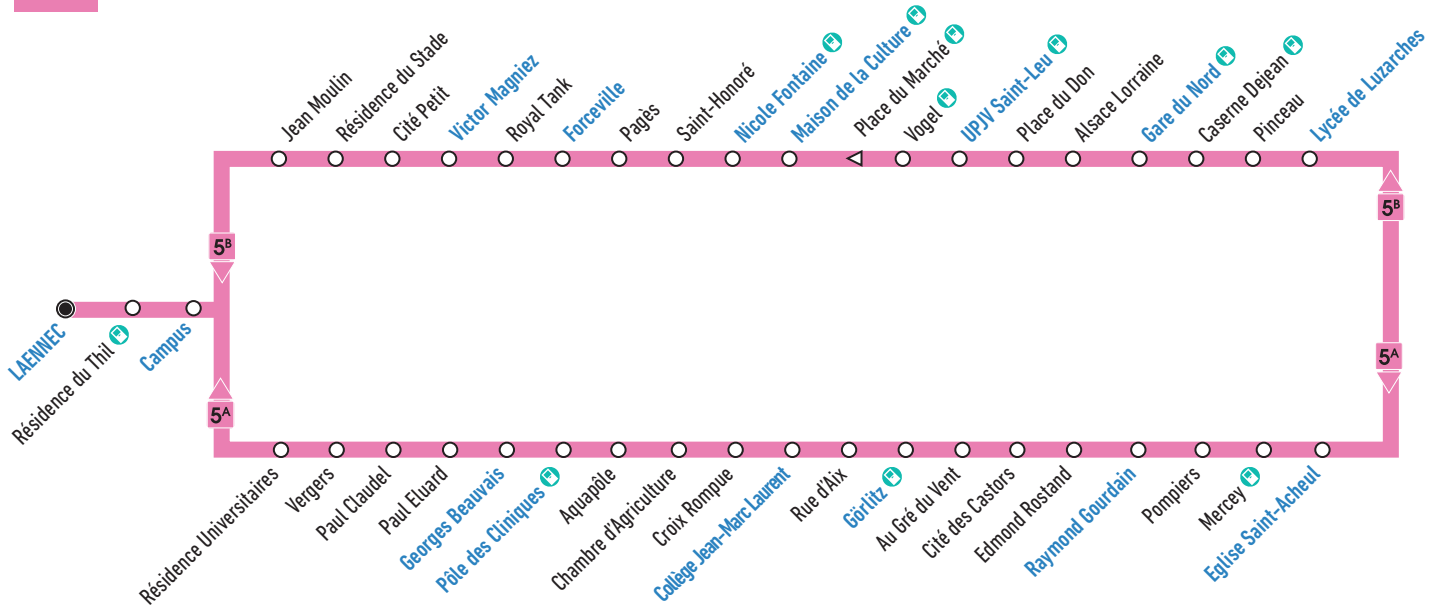

Comment lire ma fiche horaires ?

La fiche horaires indique les horaires de passage aux arrêts principaux. Pour connaître les horaires aux autres arrêts de la ligne, plusieurs possibilités :

- Consulter l'horaire de l'arrêt principal le plus proche
- Flasher le QR Code à droite
- Utiliser la recherche d'itinéraire sur ametis.fr

5^B En direction de Laënnec

Horaires du lundi au vendredi

Laënnec Quai C	06:10	06:44	07:23	07:53	08:27	09:01	09:36	10:11	10:47	11:22	11:57	12:25	13:04	13:39
Campus Quai A	06:13	06:47	07:26	07:56	08:30	09:04	09:39	10:14	10:50	11:25	12:00	12:28	13:07	13:42
Georges Beauvais	06:17	06:51	07:30	08:00	08:34	09:09	09:44	10:19	10:54	11:29	12:04	12:34	13:13	13:48
Pôle des Cliniques	06:18	06:53	07:32	08:02	08:36	09:11	09:46	10:21	10:56	11:31	12:06	12:35	13:14	13:49
Collège Jean-Marc Laurent	06:21	06:56	07:35	08:05	08:39	09:14	09:49	10:24	10:59	11:34	12:09	12:39	13:18	13:53
Görlitz Quai C	06:23	06:58	07:37	08:07	08:41	09:16	09:51	10:26	11:01	11:36	12:11	12:41	13:20	13:55
Raymond Gourdain	06:26	07:01	07:41	08:11	08:45	09:20	09:55	10:30	11:05	11:40	12:15	12:45	13:24	13:59
Eglise Saint-Acheul	06:30	07:05	07:45	08:15	08:49	09:24	09:59	10:34	11:09	11:44	12:19	12:49	13:29	14:04
Lycée de Luzarches	06:31	07:06	07:46	08:16	08:51	09:26	10:01	10:36	11:11	11:46	12:21	12:51	13:30	14:05
Gare du Nord Quai A	06:35	07:10	07:50	08:20	08:55	09:30	10:05	10:40	11:15	11:50	12:25	12:55	13:35	14:10
UPJV Saint-Leu	06:40	07:15	07:56	08:26	09:01	09:36	10:11	10:46	11:21	11:56	12:31	13:01	13:41	14:16
Maison de la Culture Quai C	06:45	07:20	08:00	08:30	09:05	09:40	10:15	10:50	11:25	12:00	12:35	13:05	13:46	14:21
Nicole Fontaine Quai D	06:47	07:22	08:03	08:33	09:08	09:43	10:18	10:53	11:28	12:03	12:38	13:08	13:49	14:24
Forceville	06:49	07:24	08:05	08:35	09:10	09:45	10:20	10:55	11:30	12:05	12:40	13:10	13:51	14:26
Victor Magniez	06:50	07:25	08:06	08:36	09:11	09:46	10:21	10:57	11:32	12:07	12:42	13:12	13:53	14:28
Campus Quai C	06:54	07:29	08:10	08:40	09:15	09:50	10:25	11:01	11:36	12:11	12:46	13:16	13:57	14:32
Laënnec Quai C	06:57	07:32	08:14	08:44	09:19	09:53	10:28	11:04	11:39	12:14	12:49	13:19	14:00	14:35

Matin