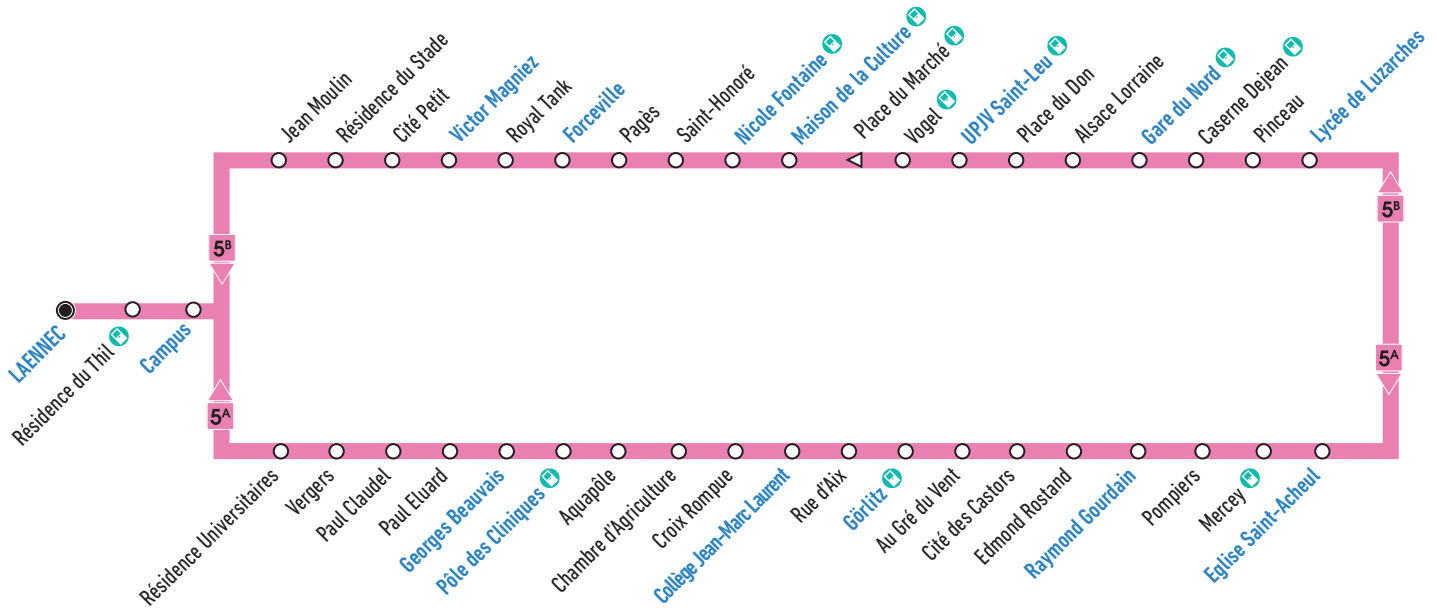

Comment lire ma fiche horaires ?

La fiche horaires indique les horaires de passage aux arrêts principaux. Pour connaître les horaires aux autres arrêts de la ligne, plusieurs possibilités :

- Consulter l'horaire de l'arrêt principal le plus proche
- Flasher le QR Code à droite
- Utiliser la recherche d'itinéraire sur ametsis.fr

5A En direction de Laënnec

Horaires dimanches et Jours fériés

Laënnec Quai C	07:34	08:34	09:34	10:34	11:34	12:34	13:34	14:34	15:34	16:34	17:34	18:45	19:36
Campus Quai A	07:36	08:36	09:36	10:36	11:36	12:36	13:36	14:36	15:36	16:36	17:37	18:47	19:38
Victor Magniez	07:40	08:40	09:40	10:40	11:40	12:40	13:40	14:40	15:40	16:40	17:41	18:51	19:42
Forceville	07:42	08:42	09:42	10:42	11:42	12:42	13:42	14:42	15:42	16:42	17:42	18:52	19:43
Nicole Fontaine Quai C	07:44	08:44	09:44	10:44	11:44	12:44	13:44	14:44	15:44	16:44	17:44	18:54	19:45
Maison de la Culture Quai D	07:46	08:46	09:46	10:46	11:46	12:46	13:46	14:46	15:46	16:46	17:46	18:56	19:47
UPJV Saint-Leu	07:50	08:50	09:50	10:50	11:50	12:50	13:50	14:50	15:50	16:50	17:50	19:00	19:50
Gare du Nord Quai B	07:55	08:55	09:55	10:55	11:55	12:55	13:55	14:55	15:55	16:55	17:55	19:05	19:55
Lycée de Luzarches	07:59	08:59	09:59	10:59	11:59	12:59	13:59	14:59	15:59	16:59	17:59	19:09	19:59
Eglise Saint-Acheul	08:00	09:00	10:00	11:00	12:00	13:00	14:00	15:00	16:00	17:00	18:00	19:10	20:00
Raymond Gourdain	08:03	09:03	10:03	11:03	12:03	13:03	14:04	15:04	16:04	17:04	18:04	19:14	20:04
Görlitz Quai D	08:07	09:07	10:07	11:07	12:07	13:07	14:08	15:08	16:08	17:08	18:08	19:18	20:08
Collège Jean-Marc Laurent	08:09	09:09	10:09	11:09	12:09	13:09	14:10	15:10	16:10	17:10	18:10	19:20	20:10
Pôle des Cliniques	08:11	09:11	10:11	11:11	12:11	13:12	14:13	15:13	16:13	17:13	18:13	19:23	20:12
Georges Beauvais	08:12	09:12	10:12	11:12	12:12	13:13	14:14	15:14	16:14	17:14	18:14	19:24	20:13
Campus Quai C	08:16	09:16	10:16	11:17	12:16	13:17	14:18	15:18	16:18	17:19	18:19	19:28	20:17
Laënnec Quai C	08:19	09:19	10:19	11:20	12:19	13:20	14:21	15:21	16:21	17:22	18:22	19:31	20:20

5B En direction de Laënnec