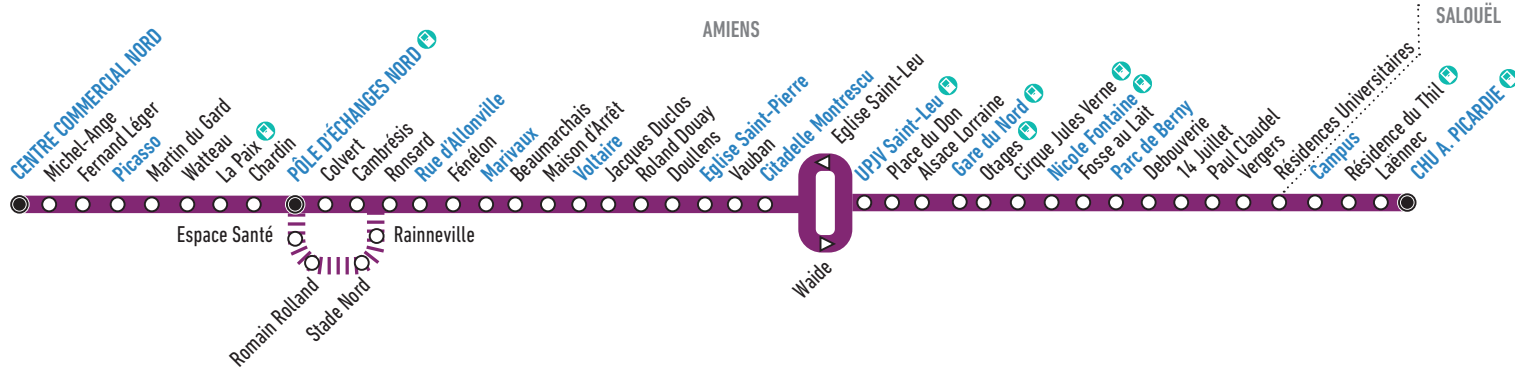

Comment lire ma fiche horaires ?

La fiche horaires indique les horaires de passage aux arrêts principaux. Pour connaître les horaires aux autres arrêts de la ligne, plusieurs possibilités :

- Consulter l'horaire de l'arrêt principal le plus proche
- Flasher le QR Code à droite
- Utiliser la recherche d'itinéraire sur ametis.fr

Itinéraire de déviation uniquement le dimanche, jour de marché

En direction du CHU A. Picardie

Horaires dimanches et Jours fériés

Centre Commercial Nord Quai A	08:06	09:07	10:06	11:06	12:06	13:06	14:07	15:08	16:08	17:08	18:08	19:09	20:10	-	-
Picasso	08:09	09:09	10:09	11:09	12:09	13:09	14:10	15:11	16:11	17:11	18:11	19:11	20:12	-	-
Pôle d'Echanges Nord Quai B	08:14	09:14	10:14	11:14	12:14	13:14	14:15	15:16	16:16	17:16	18:16	19:16	20:17	21:07	22:07
Pôle d'Echanges Nord Quai D	08:14	09:14	10:14	11:14	12:14	13:14	14:15	-	-	-	-	-	-	-	-
Espace Santé	08:14	09:14	10:14	11:14	12:14	13:14	14:15	-	-	-	-	-	-	-	-
Romain Rolland	08:15	09:15	10:15	11:15	12:15	13:15	14:16	-	-	-	-	-	-	-	-
Stade Nord	08:17	09:17	10:17	11:17	12:17	13:17	14:18	-	-	-	-	-	-	-	-
Rainneville	08:18	09:18	10:18	11:18	12:18	13:18	14:19	-	-	-	-	-	-	-	-
Rue d'Allonville	08:19	09:19	10:19	11:19	12:19	13:19	14:20	15:21	16:21	17:21	18:21	19:21	20:22	21:12	22:12
Marivaux	08:20	09:20	10:20	11:20	12:20	13:20	14:21	15:22	16:22	17:22	18:22	19:22	20:23	21:13	22:13
Voltaire	08:23	09:23	10:23	11:23	12:23	13:23	14:24	15:24	16:24	17:24	18:24	19:24	20:25	21:15	22:15
Eglise Saint-Pierre	08:28	09:28	10:28	11:28	12:28	13:28	14:29	15:29	16:29	17:29	18:29	19:29	20:29	21:19	22:19
Citadelle Montrescu Quai B	08:31	09:31	10:31	11:31	12:31	13:31	14:32	15:32	16:32	17:32	18:32	19:32	20:32	21:22	22:22
UPJV Saint-Leu	08:34	09:34	10:34	11:34	12:34	13:34	14:34	15:34	16:34	17:34	18:34	19:34	20:35	21:25	22:25
Gare du Nord Quai D	08:40	09:40	10:40	11:40	12:40	13:40	14:40	15:40	16:40	17:40	18:40	19:40	20:40	21:30	22:30
Nicole Fontaine Quai D	08:45	09:45	10:45	11:45	12:45	13:45	14:45	15:45	16:45	17:45	18:45	19:45	20:45	21:35	22:35
Parc de Berny	08:50	09:50	10:50	11:50	12:50	13:50	14:50	15:50	16:50	17:50	18:50	19:50	20:50	21:40	22:39
Campus Quai C	08:55	09:55	10:56	11:56	12:56	13:56	14:56	15:56	16:57	17:57	18:57	19:57	20:55	21:45	22:44
CHU A. Picardie Quai C	09:01	10:00	11:01	12:01	13:01	14:01	15:01	16:02	17:03	18:03	19:03	20:03	21:00	21:50	22:49

- Uniquement le dimanche, jour de marché.
- Arrêt non desservi le dimanche, jour de marché.

En direction du Pôle d'Echanges Nord / Centre Commercial Nord