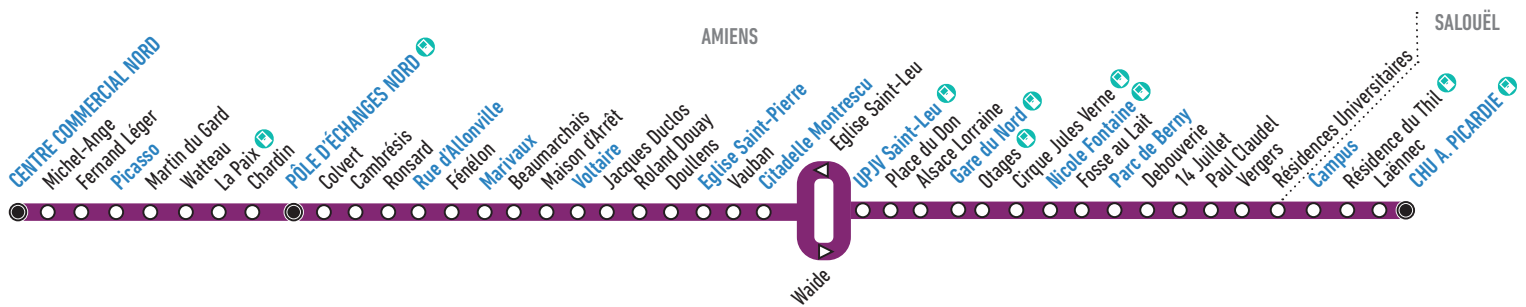

Comment lire ma fiche horaires ?

La fiche horaires indique les horaires de passage aux arrêts principaux. Pour connaître les horaires aux autres arrêts de la ligne, plusieurs possibilités :

- Consulter l'horaire de l'arrêt principal le plus proche
- Flasher le QR Code à droite
- Utiliser la recherche d'itinéraire sur ametis.fr

En direction du Pôle d'Échanges Nord / Centre Commercial Nord

Horaires du samedi

CHU A. Picardie Quai A	05:45	06:15	06:44	07:13	07:43	08:13	08:42	09:12	09:42	10:12	10:42	11:12	11:42	12:12	12:42	13:11	13:41
Campus Quai B	05:49	06:19	06:48	07:18	07:48	08:18	08:48	09:18	09:48	10:18	10:48	11:18	11:48	12:18	12:48	13:17	13:47
Parc de Berny	05:55	06:25	06:54	07:24	07:54	08:24	08:54	09:24	09:54	10:24	10:54	11:24	11:54	12:24	12:54	13:23	13:53
Nicole Fontaine Quai C	05:59	06:29	06:59	07:29	07:59	08:29	08:59	09:29	09:59	10:29	10:59	11:29	11:59	12:29	12:59	13:28	13:58
Gare du Nord Quai F	06:05	06:35	07:05	07:35	08:05	08:35	09:05	09:35	10:05	10:35	11:05	11:35	12:05	12:35	13:05	13:35	14:05
UPJV Saint-Leu	06:08	06:38	07:08	07:38	08:08	08:38	09:09	09:39	10:09	10:39	11:09	11:39	12:09	12:39	13:09	13:39	14:09
Citadelle Montrescu Quai C	06:11	06:41	07:11	07:41	08:11	08:41	09:11	09:42	10:12	10:42	11:12	11:42	12:12	12:42	13:12	13:42	14:12
Eglise Saint-Pierre	06:13	06:43	07:13	07:43	08:13	08:43	09:13	09:44	10:14	10:44	11:14	11:44	12:14	12:44	13:14	13:44	14:15
Voltaire	06:17	06:47	07:17	07:47	08:17	08:47	09:18	09:49	10:19	10:49	11:19	11:49	12:19	12:49	13:19	13:49	14:20
Marivaux	06:20	06:50	07:20	07:50	08:21	08:51	09:21	09:53	10:22	10:52	11:22	11:52	12:22	12:52	13:23	13:53	14:23
Rue d'Allonville	06:21	06:52	07:22	07:52	08:23	08:53	09:22	09:55	10:24	10:54	11:23	11:53	12:24	12:54	13:25	13:55	14:25
Pôle d'Échanges Nord Quai A	06:26	06:57	07:27	07:57	08:29	08:59	09:29	10:01	10:30	11:00	11:30	12:00	12:30	13:00	13:31	14:01	14:32
Picasso	-	-	-	-	08:34	09:04	09:34	10:06	10:35	11:05	11:35	12:05	12:35	13:05	13:36	14:06	14:37
Centre Commercial Nord Quai A	-	-	-	-	08:36	09:06	09:36	10:08	10:37	11:07	11:37	12:07	12:37	13:07	13:38	14:08	14:39

Matin