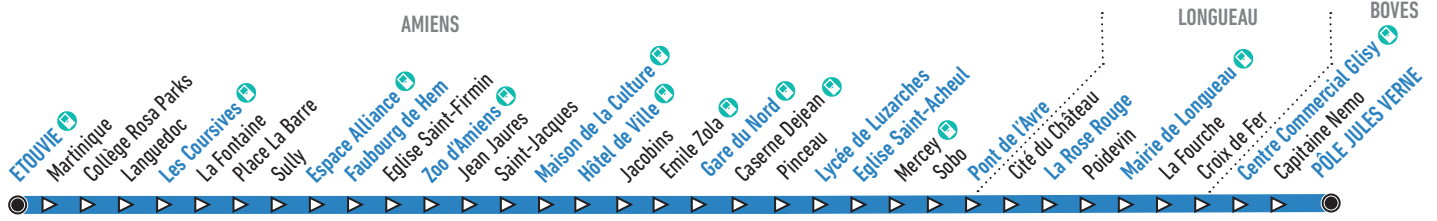

- Consulter l'horaire de l'arrêt principal le plus proche
- Flasher le QR Code à droite
- Utiliser la recherche d'itinéraire sur ametis.fr

En direction du Pôle Jules Verne

Horaires du lundi au vendredi

Etouvie Quai A	04:29	04:57	05:17	05:37	06:01	06:21	06:36	06:51	07:06	07:23	07:36	07:51	08:06	08:21	08:38	09:00	09:18	09:38	09:58	10:18	10:38
Les Coursives	04:33	05:01	05:21	05:41	06:05	06:25	06:40	06:55	07:10	07:27	07:41	07:56	08:11	08:26	08:43	09:05	09:23	09:43	10:03	10:23	10:43
Espace Alliance	04:38	05:06	05:26	05:46	06:10	06:30	06:45	07:00	07:15	07:32	07:46	08:01	08:16	08:31	08:48	09:10	09:28	09:48	10:08	10:28	10:48
Faubourg de Hem	04:39	05:07	05:27	05:47	06:11	06:31	06:46	07:01	07:16	07:33	07:47	08:02	08:17	08:32	08:49	09:11	09:29	09:49	10:09	10:29	10:49
Zoo d'Amiens	04:41	05:09	05:29	05:49	06:13	06:33	06:48	07:03	07:18	07:35	07:49	08:04	08:19	08:34	08:51	09:13	09:31	09:51	10:11	10:31	10:51
Maison de la Culture Quai A	04:44	05:12	05:32	05:52	06:16	06:36	06:51	07:07	07:22	07:39	07:53	08:08	08:23	08:38	08:55	09:17	09:35	09:55	10:15	10:35	10:55
Hôtel de Ville	04:46	05:14	05:34	05:54	06:19	06:39	06:54	07:10	07:25	07:42	07:56	08:11	08:26	08:41	08:58	09:20	09:38	09:58	10:18	10:38	10:58
Gare du Nord Quai B	04:51	05:20	05:40	06:00	06:25	06:45	07:00	07:16	07:31	07:48	08:02	08:17	08:32	08:47	09:04	09:26	09:44	10:04	10:24	10:44	11:04
Lycée de Luzarches	04:55	05:24	05:44	06:04	06:29	06:49	07:04	07:20	07:35	07:52	08:06	08:21	08:36	08:51	09:08	09:30	09:48	10:08	10:28	10:48	11:09
Eglise Saint-Acheul	04:56	05:25	05:45	06:05	06:30	06:50	07:05	07:21	07:36	07:53	08:07	08:22	08:37	08:52	09:09	09:31	09:49	10:09	10:29	10:49	11:10
Pont de l'Avre	05:00	05:29	05:49	06:10	06:35	06:54	07:09	07:25	07:40	07:57	08:12	08:27	08:42	08:57	09:15	09:37	09:55	10:15	10:35	10:55	11:15
La Rose Rouge	05:02	05:31	05:51	06:12	06:37	06:56	07:11	07:27	07:42	07:59	08:14	08:29	08:44	08:59	09:17	09:39	09:57	10:17	10:37	10:57	11:17
Mairie de Longueau	05:03	05:32	05:52	06:13	06:38	06:57	07:12	07:28	07:43	08:00	08:15	08:30	08:45	09:00	09:18	09:40	09:58	10:18	10:38	10:58	11:18
Centre Commercial Glisy	05:08	05:37	05:57	06:18	06:43	07:03	07:18	07:34	07:49	08:06	08:21	08:36	08:51	09:06	09:24	09:46	10:04	10:24	10:44	11:04	11:24
Pôle Jules Verne	05:10	05:39	05:59	06:20	06:45	07:05	07:20	07:36	07:51	08:08	08:23	08:39	08:54	09:09	09:27	09:49	10:07	10:27	10:47	11:07	11:27