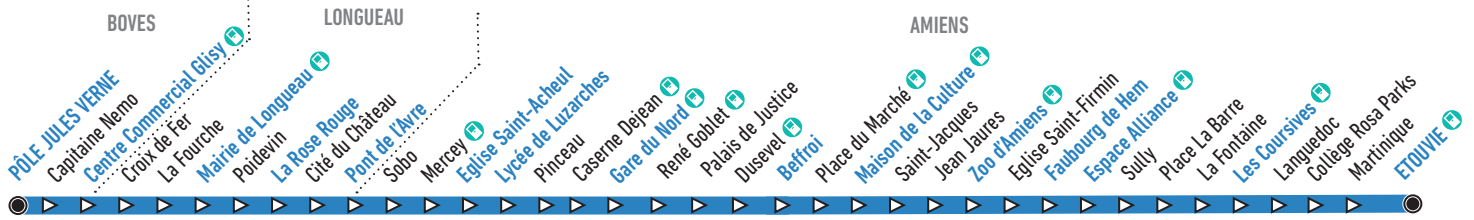

Comment lire ma fiche horaires ?

La fiche horaires indique les horaires de passage aux arrêts principaux. Pour connaître les horaires aux autres arrêts de la ligne, plusieurs possibilités :

- Consulter l'horaire de l'arrêt principal le plus proche
- Flasher le QR Code à droite
- Utiliser la recherche d'itinéraire sur ametis.fr

En direction d'Etouvie

Horaires du samedi

Pôle Jules Verne	04:33	05:13	05:53	06:13	06:33	06:52	07:11	07:30	07:49	08:08	08:28	08:48	09:08	09:28	09:48	10:08	10:28	10:48	11:08
Centre Commercial Glisy	04:35	05:15	05:55	06:15	06:35	06:54	07:13	07:32	07:51	08:10	08:30	08:50	09:10	09:30	09:50	10:10	10:30	10:50	11:10
Mairie de Longueau	04:39	05:19	05:59	06:19	06:39	06:58	07:17	07:37	07:56	08:15	08:35	08:55	09:15	09:35	09:55	10:15	10:35	10:55	11:15
La Rose Rouge	04:41	05:21	06:01	06:21	06:41	07:00	07:19	07:38	07:57	08:17	08:37	08:57	09:17	09:37	09:57	10:17	10:37	10:57	11:17
Pont de l'Avre	04:42	05:22	06:02	06:22	06:42	07:01	07:20	07:40	07:59	08:19	08:39	08:59	09:19	09:39	09:59	10:19	10:39	10:59	11:19
Eglise Saint-Acheul	04:46	05:26	06:06	06:26	06:46	07:05	07:24	07:44	08:04	08:24	08:44	09:04	09:24	09:44	10:04	10:24	10:44	11:04	11:24
Lycée de Luzarches	04:47	05:27	06:07	06:27	06:47	07:06	07:25	07:45	08:05	08:25	08:45	09:05	09:25	09:45	10:05	10:25	10:45	11:05	11:25
Gare du Nord Quai A	04:50	05:30	06:10	06:30	06:50	07:10	07:30	07:50	08:10	08:30	08:50	09:10	09:30	09:50	10:10	10:30	10:50	11:10	11:30
Beffroi	04:55	05:35	06:15	06:35	06:55	07:15	07:36	07:56	08:16	08:36	08:56	09:16	09:36	09:56	10:16	10:36	10:56	11:16	11:36
Maison de la Culture Quai B	04:56	05:36	06:16	06:36	06:56	07:17	07:38	07:58	08:18	08:38	08:58	09:18	09:38	09:58	10:18	10:38	10:58	11:18	11:38
Zoo d'Amiens	04:59	05:39	06:19	06:39	06:59	07:20	07:42	08:02	08:22	08:42	09:02	09:22	09:42	10:02	10:22	10:42	11:02	11:22	11:42
Faubourg de Hem	05:01	05:41	06:21	06:41	07:01	07:22	07:44	08:04	08:24	08:44	09:04	09:24	09:44	10:04	10:25	10:45	11:05	11:25	11:45
Espace Alliance	05:02	05:42	06:22	06:42	07:02	07:23	07:45	08:05	08:25	08:45	09:05	09:25	09:45	10:05	10:26	10:46	11:06	11:26	11:46
Les Coursives	05:07	05:47	06:27	06:47	07:07	07:28	07:50	08:10	08:30	08:50	09:10	09:30	09:51	10:11	10:32	10:52	11:12	11:32	11:52
Etouvie Quai A	05:11	05:51	06:31	06:51	07:11	07:33	07:55	08:15	08:35	08:55	09:15	09:35	09:57	10:17	10:38	10:58	11:18	11:38	11:58