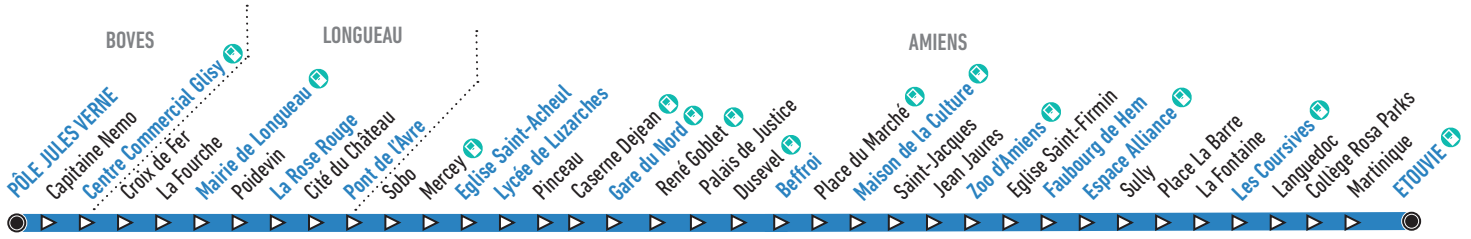

- Consulter l'horaire de l'arrêt principal le plus proche
- Flasher le QR Code à droite
- Utiliser la recherche d'itinéraire sur ametis.fr

En direction d'Etouvie

Horaires du lundi au vendredi

Pôle Jules Verne	04:41	05:06	05:31	05:51	06:10	06:30	06:50	07:05	07:20	07:35	07:50	08:02	08:18	08:38	08:58	09:18	09:38	09:58	10:18	10:37
Centre Commercial Glisy	04:42	05:07	05:32	05:52	06:11	06:31	06:51	07:06	07:21	07:36	07:51	08:04	08:20	08:40	09:00	09:20	09:40	10:00	10:20	10:39
Mairie de Longueau	04:46	05:11	05:36	05:56	06:16	06:36	06:56	07:11	07:26	07:41	07:56	08:09	08:25	08:45	09:05	09:25	09:45	10:05	10:25	10:44
La Rose Rouge	04:48	05:13	05:38	05:58	06:17	06:37	06:57	07:12	07:27	07:42	07:57	08:10	08:26	08:46	09:06	09:26	09:46	10:06	10:26	10:46
Pont de l'Avre	04:49	05:14	05:39	05:59	06:19	06:39	06:59	07:14	07:29	07:44	07:59	08:12	08:28	08:48	09:08	09:28	09:48	10:08	10:28	10:48
Eglise Saint-Acheul	04:54	05:19	05:44	06:04	06:24	06:44	07:05	07:20	07:35	07:50	08:05	08:18	08:34	08:54	09:14	09:34	09:54	10:14	10:34	10:54
Lycée de Luzarches	04:55	05:20	05:45	06:05	06:25	06:45	07:06	07:21	07:36	07:51	08:06	08:19	08:35	08:55	09:15	09:35	09:55	10:15	10:35	10:55
Gare du Nord Quai A	05:00	05:25	05:50	06:10	06:30	06:50	07:11	07:26	07:41	07:56	08:11	08:25	08:41	09:01	09:21	09:41	10:01	10:21	10:41	11:01
Beffroi	05:05	05:30	05:56	06:16	06:36	06:56	07:17	07:32	07:47	08:02	08:17	08:31	08:47	09:08	09:28	09:48	10:08	10:28	10:48	11:08
Maison de la Culture Quai B	05:07	05:32	05:58	06:18	06:38	06:58	07:19	07:34	07:49	08:04	08:19	08:33	08:49	09:10	09:30	09:50	10:10	10:30	10:50	11:10
Zoo d'Amiens	05:11	05:36	06:02	06:22	06:42	07:02	07:23	07:38	07:53	08:08	08:23	08:37	08:53	09:14	09:34	09:54	10:14	10:34	10:54	11:14
Faubourg de Hem	05:13	05:38	06:04	06:24	06:44	07:04	07:25	07:40	07:55	08:10	08:25	08:39	08:55	09:16	09:36	09:56	10:16	10:36	10:56	11:16
Espace Alliance	05:14	05:39	06:05	06:25	06:45	07:05	07:26	07:41	07:56	08:11	08:26	08:40	08:56	09:17	09:37	09:57	10:17	10:37	10:57	11:17
Les Coursives	05:18	05:43	06:09	06:29	06:49	07:09	07:30	07:46	08:01	08:16	08:31	08:45	09:01	09:22	09:42	10:02	10:22	10:42	11:02	11:22
Etouvie Quai A	05:23	05:48	06:14	06:34	06:54	07:14	07:35	07:51	08:06	08:21	08:36	08:51	09:07	09:28	09:48	10:08	10:28	10:48	11:08	11:28