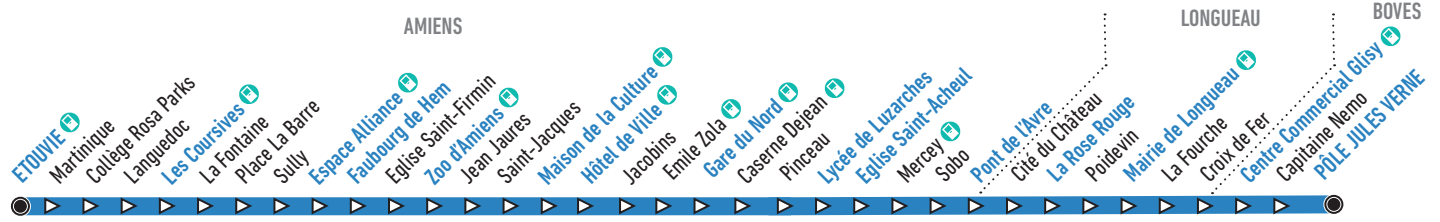

- Consulter l'horaire de l'arrêt principal le plus proche
- Flasher le QR Code à droite
- Utiliser la recherche d'itinéraire sur ametis.fr

En direction du Pôle Jules Verne

Horaires du samedi

Etouvie Quai A	04:22	05:02	05:42	06:07	06:27	06:48	07:08	07:28	07:48	08:07	08:25	08:45	09:05	09:25	09:46	10:06	10:26	10:47	11:07
Les Coursives	04:26	05:06	05:46	06:11	06:31	06:53	07:13	07:33	07:53	08:12	08:31	08:51	09:11	09:31	09:51	10:11	10:31	10:52	11:12
Espace Alliance	04:30	05:10	05:50	06:15	06:35	06:57	07:17	07:37	07:57	08:17	08:36	08:56	09:16	09:36	09:56	10:16	10:36	10:57	11:17
Faubourg de Hem	04:31	05:11	05:51	06:16	06:36	06:58	07:18	07:38	07:58	08:18	08:37	08:57	09:17	09:37	09:57	10:17	10:37	10:58	11:18
Zoo d'Amiens	04:33	05:13	05:53	06:18	06:38	07:00	07:20	07:40	08:00	08:20	08:39	08:59	09:19	09:39	09:59	10:19	10:39	11:00	11:20
Maison de la Culture Quai A	04:37	05:17	05:57	06:22	06:42	07:04	07:24	07:44	08:04	08:24	08:43	09:03	09:23	09:43	10:03	10:23	10:43	11:04	11:24
Hôtel de Ville	04:39	05:19	05:59	06:24	06:44	07:06	07:26	07:46	08:06	08:26	08:46	09:06	09:26	09:46	10:06	10:26	10:46	11:07	11:27
Gare du Nord Quai B	04:45	05:25	06:05	06:30	06:50	07:12	07:32	07:52	08:12	08:32	08:52	09:12	09:32	09:52	10:12	10:32	10:52	11:13	11:33
Lycée de Luzarches	04:48	05:28	06:09	06:34	06:54	07:16	07:36	07:56	08:16	08:36	08:56	09:16	09:37	09:57	10:16	10:36	10:56	11:17	11:38
Eglise Saint-Acheul	04:49	05:29	06:10	06:35	06:55	07:17	07:37	07:57	08:17	08:37	08:57	09:17	09:38	09:58	10:17	10:37	10:57	11:18	11:39
Pont de l'Avre	04:53	05:33	06:14	06:39	06:59	07:21	07:41	08:01	08:21	08:41	09:01	09:21	09:42	10:02	10:22	10:42	11:02	11:23	11:44
La Rose Rouge	04:54	05:34	06:15	06:40	07:00	07:23	07:43	08:03	08:23	08:43	09:03	09:23	09:44	10:04	10:24	10:44	11:04	11:25	11:46
Mairie de Longueau	04:55	05:35	06:17	06:42	07:02	07:24	07:44	08:04	08:24	08:45	09:04	09:24	09:45	10:05	10:25	10:45	11:05	11:26	11:47
Centre Commercial Glisy	05:00	05:40	06:22	06:47	07:07	07:30	07:50	08:10	08:30	08:51	09:11	09:30	09:51	10:11	10:31	10:51	11:11	11:32	11:53
Pôle Jules Verne	05:02	05:42	06:24	06:50	07:10	07:33	07:53	08:13	08:33	08:54	09:14	09:33	09:54	10:14	10:34	10:54	11:14	11:35	11:56