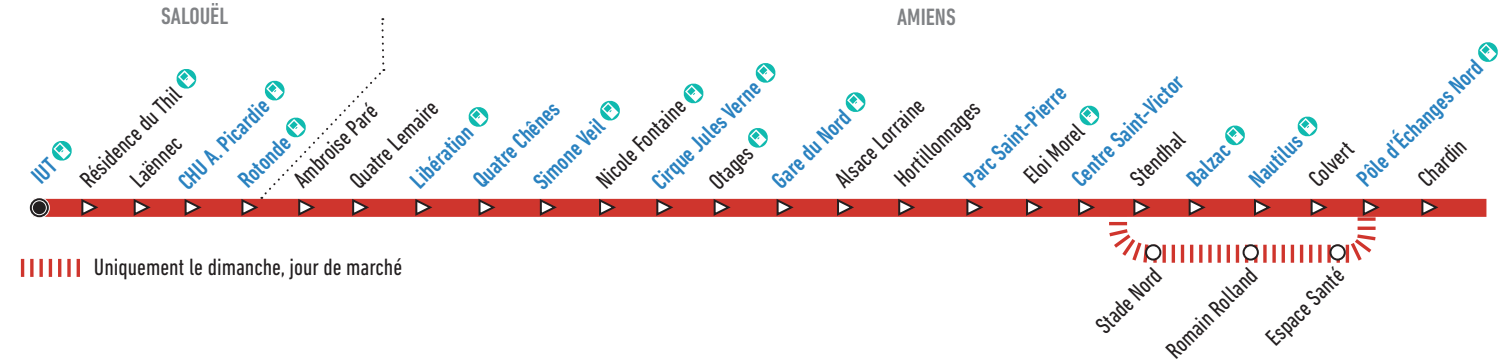

Comment lire ma fiche horaires ?

La fiche horaires indique les horaires de passage aux arrêts principaux. Pour connaître les horaires aux autres arrêts de la ligne, plusieurs possibilités :

- Consulter l'horaire de l'arrêt principal le plus proche
- Flasher le QR Code à droite
- Utiliser la recherche d'itinéraire sur ametis.fr

En direction de la Paix

Horaires dimanche et Jours fériés

IUT	06:04	06:49	07:48	08:48	09:48	10:48	11:48	12:48	13:48	14:48	15:48	16:48	17:48	18:48	19:48	20:49	21:40	22:50	23:50
CHU A. Picardie Quai A	06:11	06:56	07:55	08:55	09:55	10:55	11:55	12:55	13:55	14:55	15:55	16:55	17:55	18:55	19:55	20:56	21:47	22:57	23:57
Rotonde	06:13	06:58	07:57	08:57	09:57	10:57	11:57	12:57	13:57	14:57	15:57	16:57	17:57	18:57	19:57	20:58	21:49	22:59	23:59
Libération Quai B	06:17	07:02	08:02	09:02	10:02	11:02	12:02	13:02	14:02	15:02	16:02	17:02	18:02	19:02	20:02	21:02	21:53	23:03	00:03
Quatre Chênes	06:18	07:03	08:03	09:03	10:03	11:03	12:03	13:03	14:03	15:03	16:03	17:03	18:03	19:03	20:03	21:03	21:54	23:04	00:04
Simone Veil Quai B	06:19	07:04	08:04	09:04	10:04	11:04	12:04	13:04	14:04	15:04	16:04	17:04	18:04	19:04	20:04	21:04	21:55	23:05	00:05
Cirque Jules Verne Quai B	06:22	07:07	08:07	09:07	10:07	11:07	12:07	13:07	14:07	15:07	16:07	17:07	18:07	19:07	20:07	21:07	21:58	23:08	00:08
Gare du Nord Quai C	06:25	07:10	08:10	09:10	10:10	11:10	12:10	13:10	14:10	15:10	16:10	17:10	18:10	19:10	20:10	21:10	22:00	23:10	00:10
Parc Saint-Pierre	06:28	07:13	08:13	09:13	10:13	11:13	12:13	13:13	14:13	15:13	16:13	17:13	18:13	19:13	20:13	21:13	22:03	23:12	00:12
Centre Saint-Victor	06:30	07:15	08:15	09:15	10:15	11:15	12:15	13:15	14:15	15:16	16:16	17:16	18:16	19:16	20:16	21:16	22:05	23:14	00:14
Balzac	06:32	07:17	08:17	09:17	10:17	11:17	12:17	13:17	14:17	15:18	16:18	17:18	18:18	19:18	20:18	21:18	22:07	23:16	00:15
Nautilus	06:33	07:18	08:18	09:18	10:18	11:18	12:18	13:19	14:19	15:20	16:20	17:20	18:20	19:19	20:19	21:19	22:08	23:17	00:16
Stade Nord	06:34	07:19	08:19	09:19	10:19	11:19	12:19	13:20	14:20	15:20	-	-	-	-	-	-	-	-	-
Romain Rolland	06:37	07:23	08:23	09:23	10:23	11:23	12:23	13:24	14:24	15:24	-	-	-	-	-	-	-	-	-
Espace Santé	06:37	07:23	08:23	09:23	10:23	11:23	12:23	13:24	14:24	15:24	-	-	-	-	-	-	-	-	-
Pôle d'Echanges Nord Quai C	06:38	07:24	08:24	09:24	10:24	11:24	12:24	13:25	14:25	15:25	-	-	-	-	-	-	-	-	-
Pôle d'Echanges Nord Quai A	06:38	07:24	08:24	09:24	10:24	11:24	12:24	13:25	14:25	15:25	16:23	17:23	18:23	19:22	20:22	21:22	22:11	23:20	00:19
La Paix	06:40	07:26	08:27	09:27	10:27	11:27	12:27	13:27	14:27	15:27	16:25	17:25	18:25	19:24	20:24	21:24	22:13	23:22	00:21

Uniquement le dimanche, jour de marché.

Arrêt non desservi le dimanche, jour de marché.

Ces horaires sont donnés à titre indicatif et sont soumis aux aléas de la circulation.