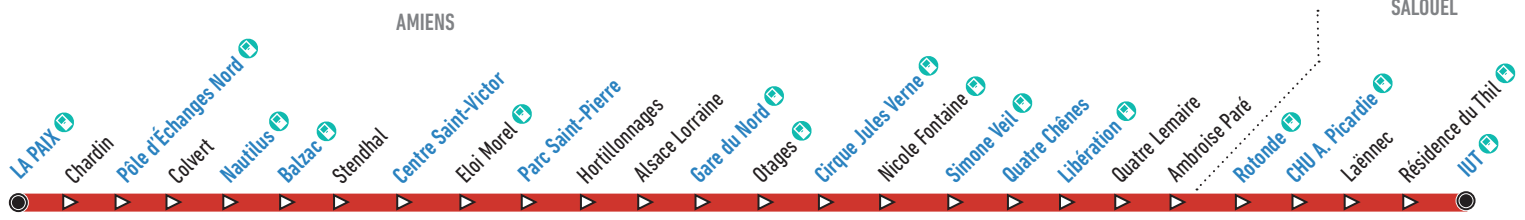

En direction de l'IUT

Horaires du lundi au vendredi

La Paix	04:32	05:11	05:36	05:56	06:11	06:26	06:41	06:57	07:13	07:29	07:46	08:01	08:16	08:31	08:46	09:01	09:21	09:41	10:01	10:21
Pôle d'Echanges Nord Quai B	04:34	05:13	05:38	05:58	06:13	06:28	06:43	06:59	07:15	07:31	07:48	08:03	08:18	08:33	08:48	09:03	09:23	09:43	10:03	10:23
Nautilus	04:37	05:16	05:41	06:01	06:16	06:31	06:46	07:02	07:18	07:34	07:51	08:06	08:21	08:36	08:51	09:06	09:26	09:46	10:06	10:26
Balzac	04:38	05:17	05:42	06:02	06:17	06:32	06:47	07:04	07:20	07:36	07:53	08:08	08:23	08:38	08:53	09:08	09:28	09:48	10:08	10:28
Centre Saint-Victor	04:40	05:19	05:44	06:04	06:19	06:34	06:49	07:06	07:22	07:38	07:55	08:10	08:25	08:40	08:55	09:10	09:30	09:50	10:10	10:30
Parc Saint-Pierre	04:42	05:21	05:46	06:06	06:21	06:36	06:51	07:08	07:24	07:40	07:57	08:12	08:27	08:42	08:57	09:12	09:32	09:52	10:12	10:32
Gare du Nord Quai D	04:45	05:25	05:50	06:10	06:25	06:40	06:55	07:12	07:28	07:44	08:01	08:16	08:31	08:46	09:01	09:16	09:36	09:56	10:16	10:36
Cirque Jules Verne Quai A	04:48	05:28	05:53	06:13	06:28	06:43	06:58	07:15	07:31	07:47	08:05	08:20	08:35	08:50	09:04	09:19	09:39	09:59	10:19	10:39
Simone Veil Quai A	04:50	05:30	05:55	06:16	06:31	06:46	07:01	07:18	07:34	07:50	08:08	08:23	08:38	08:53	09:07	09:22	09:42	10:02	10:22	10:42
Quatre Chênes	04:51	05:31	05:56	06:17	06:32	06:47	07:02	07:19	07:35	07:51	08:09	08:24	08:39	08:54	09:08	09:23	09:43	10:03	10:23	10:43
Libération Quai A	04:52	05:32	05:57	06:18	06:33	06:48	07:03	07:20	07:36	07:52	08:10	08:25	08:40	08:55	09:09	09:24	09:44	10:04	10:24	10:44
Rotonde	04:56	05:36	06:01	06:22	06:37	06:52	07:07	07:24	07:40	07:56	08:14	08:29	08:44	08:59	09:14	09:29	09:49	10:09	10:29	10:49
CHU A. Picardie Quai A	04:59	05:39	06:04	06:25	06:40	06:55	07:10	07:27	07:43	07:59	08:17	08:32	08:47	09:02	09:17	09:32	09:52	10:12	10:32	10:52
IUT	05:05	05:45	06:10	06:31	06:46	07:01	07:16	07:33	07:49	08:05	08:23	08:38	08:53	09:08	09:23	09:38	09:58	10:18	10:38	10:58