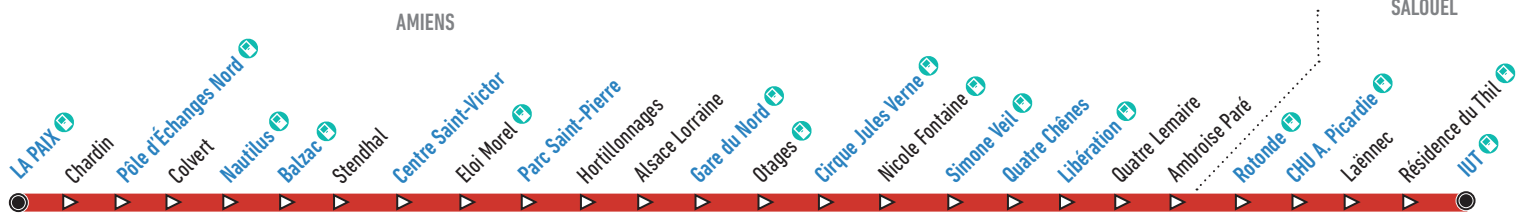

- Consulter l'horaire de l'arrêt principal le plus proche
- Flasher le QR Code à droite
- Utiliser la recherche d'itinéraire sur amets.fr

En direction de l'IUT

Horaires du samedi

La Paix	04:33	05:08	05:28	05:48	06:07	06:27	06:47	07:06	07:26	07:46	08:06	08:26	08:46	09:06	09:26	09:46	10:06	10:26
Pôle d'Echanges Nord Quai B	04:35	05:10	05:30	05:50	06:09	06:29	06:49	07:08	07:28	07:48	08:08	08:28	08:48	09:08	09:28	09:48	10:08	10:28
Nautilus	04:38	05:13	05:33	05:53	06:12	06:32	06:52	07:11	07:31	07:51	08:11	08:31	08:51	09:11	09:31	09:51	10:11	10:31
Balzac	04:39	05:14	05:34	05:54	06:13	06:33	06:53	07:12	07:32	07:52	08:12	08:32	08:52	09:12	09:32	09:52	10:12	10:32
Centre Saint-Victor	04:41	05:16	05:36	05:56	06:15	06:35	06:55	07:14	07:34	07:54	08:14	08:34	08:54	09:14	09:34	09:54	10:14	10:34
Parc Saint-Pierre	04:43	05:18	05:38	05:58	06:17	06:37	06:57	07:16	07:36	07:56	08:16	08:36	08:56	09:16	09:36	09:56	10:16	10:36
Gare du Nord Quai D	04:45	05:20	05:40	06:00	06:20	06:40	07:00	07:20	07:40	08:00	08:20	08:40	09:00	09:20	09:40	10:00	10:20	10:40
Cirque Jules Verne Quai A	04:47	05:22	05:42	06:02	06:22	06:42	07:03	07:23	07:43	08:03	08:23	08:43	09:03	09:23	09:43	10:03	10:23	10:43
Simone Veil Quai A	04:50	05:25	05:45	06:05	06:25	06:45	07:06	07:26	07:46	08:06	08:26	08:46	09:06	09:26	09:46	10:06	10:26	10:46
Quatre Chênes	04:51	05:26	05:46	06:06	06:26	06:46	07:07	07:27	07:47	08:07	08:27	08:47	09:07	09:27	09:47	10:07	10:27	10:47
Libération Quai A	04:52	05:27	05:47	06:07	06:27	06:47	07:08	07:28	07:48	08:08	08:28	08:48	09:08	09:28	09:48	10:08	10:28	10:48
Rotonde	04:56	05:31	05:51	06:11	06:31	06:51	07:12	07:32	07:52	08:12	08:32	08:52	09:12	09:32	09:52	10:12	10:32	10:52
CHU A. Picardie Quai A	04:59	05:34	05:54	06:14	06:34	06:54	07:15	07:35	07:55	08:15	08:35	08:55	09:15	09:35	09:55	10:15	10:35	10:55
IUT	05:06	05:41	06:01	06:21	06:41	07:01	07:22	07:42	08:02	08:22	08:42	09:02	09:22	09:42	10:02	10:22	10:42	11:02