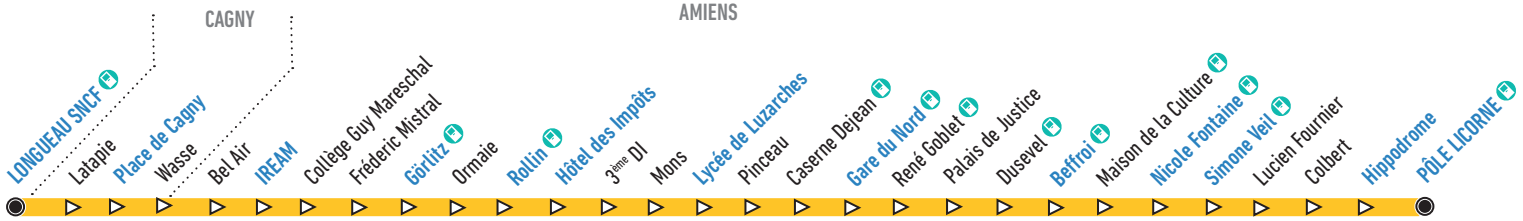

Comment lire ma fiche horaires ?

La fiche horaires indique les horaires de passage aux arrêts principaux. Pour connaître les horaires aux autres arrêts de la ligne, plusieurs possibilités :

- Consulter l'horaire de l'arrêt principal le plus proche
- Flasher le QR Code à droite
- Utiliser la recherche d'itinéraire sur ametis.fr

En direction du Pôle Licorne

Horaires du samedi

Longueau SNCF	04:13	04:53	05:28	06:06	06:42	07:00	07:20	07:40	08:00	08:20	08:40	09:00	09:20	09:40	10:00	10:20	10:40	11:00
Place de Cagny	04:15	04:55	05:30	06:09	06:45	07:03	07:23	07:43	08:03	08:23	08:43	09:03	09:23	09:43	10:03	10:23	10:43	11:03
IREAM	04:18	04:58	05:33	06:12	06:48	07:06	07:26	07:46	08:06	08:26	08:46	09:06	09:26	09:46	10:06	10:26	10:46	11:06
Görlitz Quai B	04:21	05:01	05:36	06:15	06:51	07:09	07:29	07:49	08:09	08:29	08:49	09:09	09:29	09:49	10:09	10:29	10:49	11:09
Rollin	04:22	05:02	05:37	06:17	06:53	07:11	07:31	07:51	08:11	08:31	08:51	09:11	09:31	09:51	10:11	10:31	10:51	11:11
Hôtel des Impôts	04:23	05:03	05:38	06:18	06:54	07:12	07:32	07:52	08:12	08:32	08:52	09:12	09:32	09:52	10:12	10:32	10:52	11:12
Lycée de Luzarches	04:26	05:06	05:41	06:21	06:57	07:16	07:36	07:56	08:16	08:36	08:56	09:16	09:36	09:56	10:16	10:36	10:56	11:16
Gare du Nord Quai A	04:30	05:10	05:45	06:25	07:01	07:20	07:40	08:00	08:20	08:40	09:00	09:20	09:40	10:00	10:20	10:40	11:00	11:20
Beffroi	04:35	05:16	05:51	06:31	07:07	07:26	07:46	08:06	08:27	08:47	09:07	09:27	09:47	10:07	10:27	10:47	11:07	11:27
Nicole Fontaine Quai B	04:38	05:19	05:54	06:34	07:10	07:29	07:50	08:10	08:31	08:51	09:11	09:31	09:51	10:11	10:31	10:51	11:11	11:31
Simone Veil Quai D	04:40	05:21	05:56	06:36	07:12	07:31	07:52	08:12	08:33	08:53	09:13	09:33	09:53	10:13	10:33	10:53	11:13	11:33
Hippodrome	04:43	05:24	05:59	06:39	07:15	07:34	07:55	08:16	08:37	08:57	09:17	09:37	09:57	10:17	10:37	10:57	11:17	11:37
Pôle Licorne	04:44	05:25	06:01	06:41	07:17	07:36	07:57	08:18	08:39	08:59	09:19	09:39	09:59	10:19	10:39	10:59	11:19	11:39