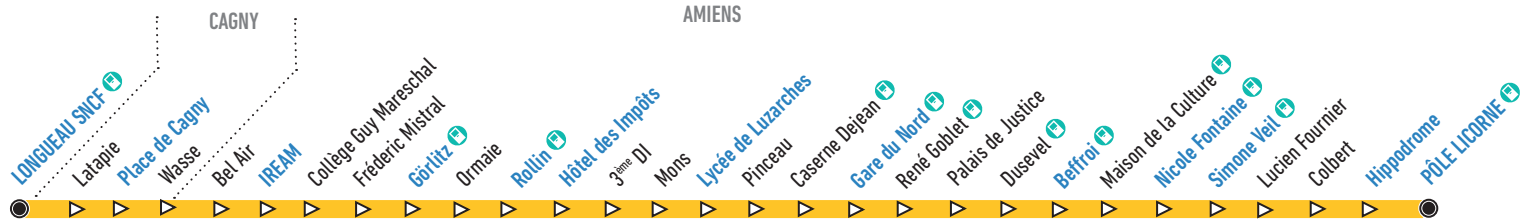

Comment lire ma fiche horaires ?

La fiche horaires indique les horaires de passage aux arrêts principaux. Pour connaître les horaires aux autres arrêts de la ligne, plusieurs possibilités :

- Consulter l'horaire de l'arrêt principal le plus proche
- Flasher le QR Code à droite
- Utiliser la recherche d'itinéraire sur ametis.fr

En direction du Pôle Licorne

Horaires du lundi au vendredi

Longueau SNCF	04:17	04:56	05:25	05:45	06:05	06:25	06:42	06:57	07:12	07:27	07:41	07:56	08:11	08:26	08:49	09:09	09:29	09:49	10:09	10:29
Place de Cagny	04:20	04:59	05:28	05:48	06:08	06:28	06:45	07:00	07:15	07:30	07:44	07:59	08:14	08:29	08:52	09:12	09:32	09:52	10:12	10:32
IREAM	04:23	05:02	05:31	05:51	06:11	06:31	06:48	07:03	07:18	07:33	07:48	08:03	08:18	08:33	08:56	09:16	09:36	09:56	10:16	10:36
Görlitz Quai B	04:26	05:05	05:34	05:54	06:14	06:34	06:51	07:06	07:21	07:36	07:51	08:06	08:21	08:36	08:59	09:19	09:39	09:59	10:19	10:39
Rollin	04:27	05:06	05:36	05:56	06:16	06:36	06:53	07:08	07:23	07:38	07:53	08:08	08:23	08:38	09:01	09:21	09:41	10:01	10:21	10:41
Hôtel des Impôts	04:28	05:07	05:37	05:57	06:17	06:37	06:54	07:09	07:24	07:39	07:54	08:09	08:24	08:39	09:02	09:22	09:42	10:02	10:22	10:42
Lycée de Luzarches	04:31	05:11	05:41	06:01	06:21	06:41	06:58	07:13	07:28	07:43	07:58	08:13	08:28	08:43	09:06	09:26	09:46	10:06	10:26	10:46
Gare du Nord Quai A	04:35	05:15	05:45	06:05	06:25	06:45	07:02	07:17	07:32	07:47	08:02	08:17	08:32	08:47	09:10	09:30	09:50	10:10	10:30	10:50
Beffroi	04:41	05:21	05:51	06:11	06:31	06:51	07:09	07:24	07:39	07:54	08:09	08:24	08:39	08:54	09:17	09:37	09:57	10:17	10:37	10:57
Nicole Fontaine Quai B	04:44	05:24	05:54	06:14	06:34	06:55	07:13	07:28	07:43	07:58	08:13	08:28	08:43	08:58	09:21	09:41	10:01	10:21	10:41	11:01
Simone Veil Quai D	04:46	05:26	05:56	06:16	06:36	06:57	07:15	07:30	07:45	08:00	08:15	08:30	08:45	09:00	09:23	09:43	10:03	10:23	10:43	11:03
Hippodrome	04:49	05:29	05:59	06:19	06:39	07:00	07:18	07:33	07:48	08:03	08:18	08:33	08:48	09:03	09:26	09:46	10:06	10:26	10:46	11:06
Pôle Licorne	04:50	05:30	06:00	06:20	06:40	07:02	07:20	07:35	07:50	08:05	08:20	08:35	08:50	09:05	09:28	09:48	10:08	10:28	10:48	11:08