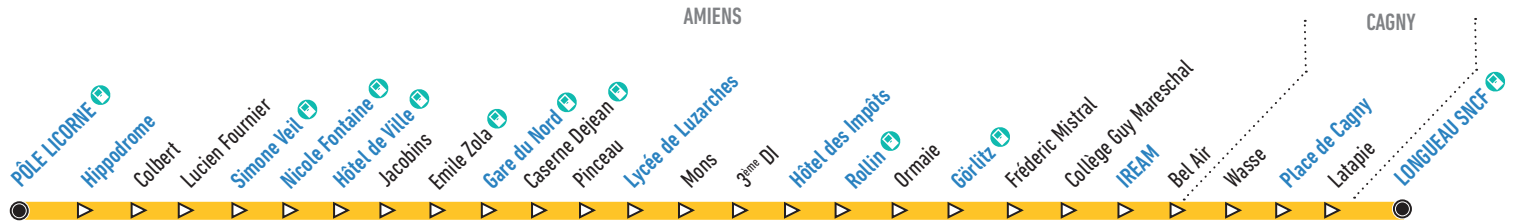

## En direction du Longueau SNCF

*Horaires du samedi*

Pôle Licorne	04:18	04:53	05:33	06:07	06:27	06:49	07:09	07:29	07:48	08:08	08:28	08:48	09:08	09:28	09:48	10:08	10:28	10:48	11:08
Hippodrome	04:19	04:54	05:34	06:08	06:28	06:50	07:10	07:30	07:49	08:09	08:29	08:49	09:09	09:29	09:49	10:09	10:29	10:49	11:09
Simone Veil Quai C	04:21	04:56	05:36	06:10	06:30	06:52	07:12	07:32	07:51	08:11	08:31	08:51	09:11	09:31	09:51	10:11	10:31	10:51	11:11
Nicole Fontaine Quai A	04:23	04:58	05:38	06:12	06:32	06:54	07:14	07:34	07:54	08:14	08:34	08:54	09:14	09:34	09:54	10:14	10:34	10:54	11:14
Hôtel de Ville	04:25	05:00	05:40	06:15	06:35	06:57	07:17	07:37	07:56	08:16	08:36	08:56	09:16	09:36	09:56	10:16	10:36	10:56	11:16
Gare du Nord Quai B	04:30	05:05	05:45	06:20	06:40	07:02	07:22	07:42	08:02	08:22	08:42	09:02	09:22	09:42	10:02	10:22	10:42	11:02	11:22
Lycée de Luzarches	04:34	05:09	05:49	06:24	06:44	07:06	07:26	07:46	08:06	08:26	08:46	09:06	09:26	09:46	10:06	10:26	10:46	11:06	11:26
Hôtel des Impôts	04:37	05:12	05:52	06:27	06:47	07:09	07:29	07:49	08:10	08:30	08:50	09:10	09:30	09:50	10:10	10:30	10:50	11:10	11:30
Rollin	04:37	05:12	05:52	06:27	06:47	07:09	07:29	07:49	08:10	08:30	08:51	09:11	09:31	09:51	10:11	10:31	10:51	11:11	11:31
Görlitz Quai A	04:39	05:14	05:54	06:29	06:49	07:11	07:31	07:51	08:12	08:32	08:53	09:13	09:33	09:53	10:13	10:33	10:53	11:13	11:33
IREAM	04:41	05:16	05:56	06:32	06:52	07:14	07:34	07:54	08:15	08:35	08:56	09:16	09:37	09:57	10:17	10:37	10:57	11:17	11:37
Place de Cagny	04:45	05:20	06:00	06:36	06:56	07:18	07:38	07:58	08:19	08:39	09:00	09:20	09:41	10:01	10:21	10:41	11:01	11:21	11:41
Longueau SNCF	04:48	05:23	06:03	06:39	06:59	07:21	07:41	08:01	08:22	08:42	09:03	09:23	09:44	10:04	10:24	10:44	11:04	11:24	11:44