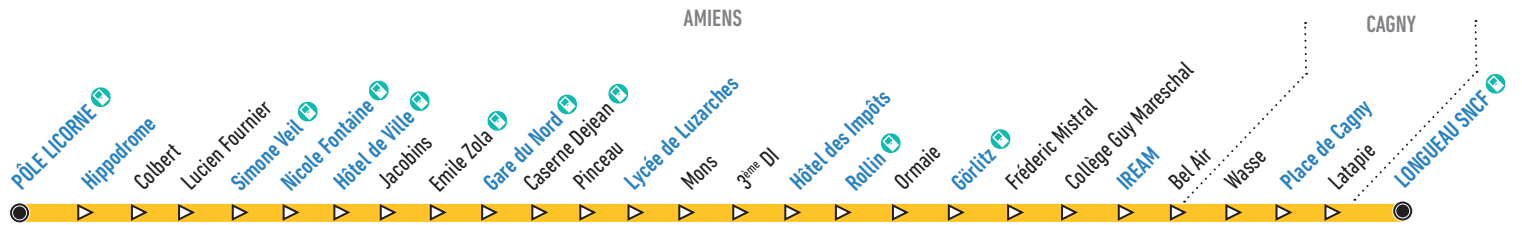

Comment lire ma fiche horaires ?

La fiche horaires indique les horaires de passage aux arrêts principaux. Pour connaître les horaires aux autres arrêts de la ligne, plusieurs possibilités :

- Consulter l'horaire de l'arrêt principal le plus proche
- Flasher le QR Code à droite
- Utiliser la recherche d'itinéraire sur ametis.fr

En direction du Longueau SNCF

Horaires dimanches et Jours fériés

Pôle Licorne	05:52	06:52	07:50	08:50	09:51	10:51	11:50	12:50	13:50	14:50	15:50	16:50	17:50	18:50	19:51	20:52	21:52	22:52	23:47
Hippodrome	05:53	06:53	07:51	08:51	09:52	10:52	11:51	12:51	13:51	14:51	15:51	16:51	17:51	18:51	19:52	20:53	21:53	22:53	23:48
Simone Veil Quai C	05:56	06:56	07:54	08:54	09:55	10:55	11:54	12:54	13:54	14:54	15:54	16:54	17:54	18:54	19:55	20:56	21:56	22:56	23:51
Nicole Fontaine Quai A	05:58	06:58	07:57	08:57	09:57	10:57	11:57	12:57	13:57	14:57	15:57	16:57	17:57	18:57	19:57	20:58	21:58	22:58	23:53
Hôtel de Ville	06:00	07:00	07:59	08:59	10:00	11:00	11:59	12:59	13:59	14:59	15:59	16:59	17:59	18:59	20:00	21:00	22:00	23:00	23:55
Gare du Nord Quai B	06:05	07:05	08:05	09:05	10:05	11:05	12:05	13:05	14:05	15:05	16:05	17:05	18:05	19:05	20:05	21:05	22:05	23:05	00:00
Lycée de Luzarches	06:09	07:09	08:09	09:09	10:09	11:09	12:09	13:09	14:09	15:09	16:09	17:09	18:09	19:09	20:09	21:09	22:09	23:09	00:04
Hôtel des Impôts	06:12	07:12	08:13	09:13	10:13	11:13	12:13	13:13	14:13	15:13	16:13	17:13	18:13	19:13	20:13	21:12	22:12	23:12	00:07
Rollin	06:12	07:13	08:14	09:14	10:14	11:14	12:14	13:14	14:14	15:14	16:14	17:14	18:14	19:14	20:14	21:12	22:12	23:12	00:07
Görlitz Quai A	06:14	07:15	08:16	09:16	10:16	11:16	12:16	13:16	14:16	15:16	16:16	17:16	18:16	19:16	20:16	21:14	22:14	23:14	00:09
IREAM	06:17	07:18	08:19	09:19	10:19	11:19	12:19	13:19	14:19	15:19	16:19	17:19	18:19	19:19	20:19	21:16	22:16	23:16	00:11
Place de Cagny	06:20	07:21	08:22	09:22	10:22	11:22	12:22	13:22	14:23	15:23	16:23	17:22	18:22	19:22	20:22	21:19	22:19	23:19	00:14
Longueau SNCF	06:23	07:24	08:25	09:25	10:25	11:25	12:25	13:25	14:26	15:26	16:26	17:25	18:25	19:25	20:25	21:22	22:22	23:22	00:17