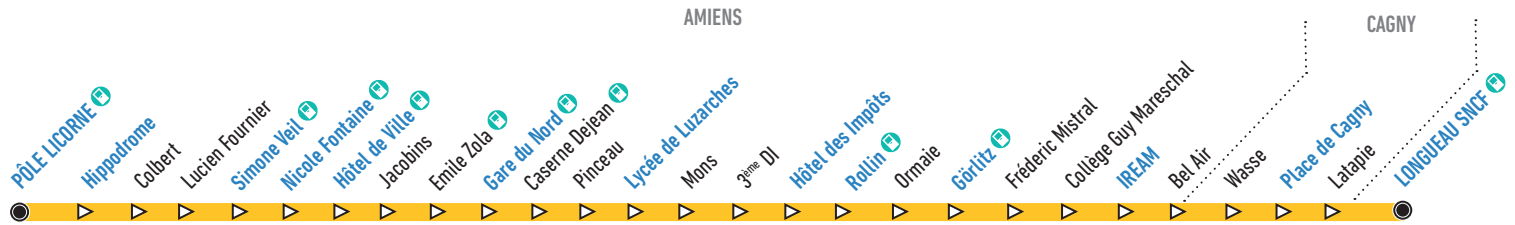

# En direction du Longueau SNCF

*Horaires du lundi au vendredi*

Pôle Licorne	04:22	04:57	05:22	05:46	06:05	06:25	06:43	06:57	07:12	07:27	07:42	07:57	08:12	08:26	08:42	09:00	09:20	09:40	10:00	10:20	10:40
Hippodrome	04:23	04:58	05:23	05:47	06:06	06:26	06:44	06:58	07:13	07:28	07:43	07:58	08:13	08:27	08:43	09:01	09:21	09:41	10:01	10:21	10:41
Simone Veil Quai C	04:26	05:01	05:26	05:50	06:09	06:29	06:47	07:01	07:16	07:31	07:46	08:01	08:16	08:30	08:46	09:04	09:24	09:44	10:04	10:24	10:44
Nicole Fontaine Quai A	04:28	05:03	05:28	05:52	06:12	06:32	06:50	07:04	07:19	07:34	07:49	08:04	08:19	08:33	08:49	09:07	09:27	09:47	10:07	10:27	10:47
Hôtel de Ville	04:30	05:05	05:30	05:55	06:14	06:34	06:52	07:06	07:21	07:36	07:51	08:06	08:21	08:35	08:51	09:09	09:29	09:49	10:09	10:29	10:49
Gare du Nord Quai B	04:35	05:10	05:35	06:00	06:20	06:40	06:58	07:12	07:27	07:42	07:57	08:12	08:27	08:41	08:57	09:15	09:35	09:55	10:15	10:35	10:55
Lycée de Luzarches	04:39	05:14	05:39	06:04	06:24	06:44	07:02	07:16	07:31	07:46	08:01	08:16	08:31	08:45	09:01	09:19	09:39	09:59	10:19	10:39	10:59
Hôtel des Impôts	04:42	05:17	05:42	06:07	06:28	06:48	07:06	07:20	07:35	07:50	08:05	08:20	08:35	08:49	09:05	09:23	09:43	10:03	10:23	10:43	11:03
Rollin	04:42	05:17	05:43	06:08	06:29	06:49	07:07	07:21	07:36	07:51	08:06	08:21	08:36	08:50	09:06	09:24	09:44	10:04	10:24	10:44	11:04
Görlitz Quai A	04:44	05:19	05:45	06:10	06:31	06:51	07:09	07:23	07:38	07:53	08:08	08:23	08:38	08:52	09:08	09:26	09:46	10:06	10:26	10:46	11:06
IREAM	04:47	05:22	05:48	06:13	06:34	06:54	07:12	07:26	07:41	07:56	08:11	08:26	08:42	08:56	09:12	09:30	09:49	10:09	10:29	10:49	11:09
Place de Cagny	04:50	05:25	05:51	06:16	06:37	06:57	07:16	07:30	07:45	08:00	08:15	08:30	08:46	09:00	09:16	09:34	09:53	10:13	10:33	10:53	11:13
Longueau SNCF	04:53	05:28	05:54	06:19	06:40	07:00	07:19	07:33	07:48	08:03	08:18	08:33	08:49	09:03	09:19	09:37	09:56	10:16	10:36	10:56	11:16