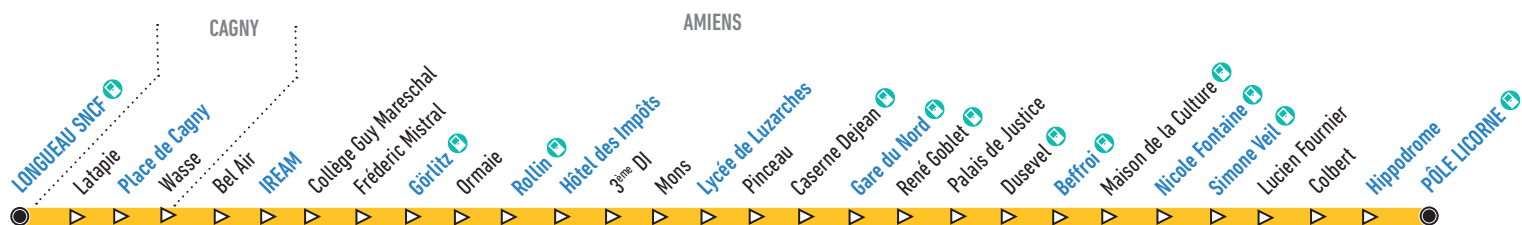

En direction du Pôle Licorne

Longueau SNCF	05:57	06:55	07:55	08:55	09:55	10:55	11:55	12:55	13:54	14:54	15:54	16:54	17:55	18:56	19:56	20:57	21:47	22:57	23:57
Place de Cagny	06:00	06:58	07:58	08:58	09:58	10:58	11:58	12:58	13:57	14:57	15:57	16:57	17:58	18:59	19:59	21:00	21:50	23:00	00:00
IREAM	06:03	07:01	08:01	09:01	10:01	11:01	12:01	13:01	14:00	15:00	16:00	17:00	18:01	19:02	20:02	21:03	21:53	23:03	00:03
Görlitz Quai B	06:06	07:04	08:04	09:04	10:04	11:04	12:04	13:04	14:03	15:03	16:03	17:03	18:04	19:05	20:05	21:06	21:56	23:06	00:06
Rollin	06:07	07:06	08:06	09:06	10:06	11:06	12:06	13:06	14:05	15:05	16:05	17:05	18:06	19:07	20:06	21:07	21:57	23:07	00:07
Hôtel des Impôts	06:08	07:07	08:07	09:07	10:07	11:07	12:07	13:07	14:06	15:06	16:06	17:06	18:07	19:08	20:07	21:08	21:58	23:08	00:08
Lycée de Luzarches	06:11	07:11	08:11	09:11	10:11	11:11	12:11	13:11	14:10	15:10	16:10	17:10	18:11	19:11	20:11	21:11	22:01	23:11	00:11
Gare du Nord Quai A	06:15	07:15	08:15	09:15	10:15	11:15	12:15	13:15	14:15	15:15	16:15	17:15	18:15	19:15	20:15	21:15	22:05	23:15	00:15
Beffroi	06:21	07:21	08:21	09:22	10:22	11:22	12:22	13:22	14:22	15:22	16:22	17:22	18:22	19:21	20:21	21:21	22:10	23:20	00:20
Nicole Fontaine Quai B	06:24	07:24	08:25	09:26	10:26	11:26	12:26	13:26	14:26	15:26	16:26	17:26	18:26	19:25	20:25	21:24	22:13	23:23	00:23
Simone Veil Quai D	06:26	07:26	08:27	09:28	10:28	11:28	12:28	13:28	14:28	15:28	16:29	17:29	18:29	19:27	20:27	21:26	22:15	23:25	00:25
Hippodrome	06:29	07:29	08:31	09:32	10:32	11:32	12:32	13:32	14:31	15:31	16:32	17:32	18:33	19:30	20:30	21:29	22:18	23:28	00:28
Pôle Licorne	06:31	07:31	08:33	09:34	10:34	11:34	12:34	13:34	14:33	15:33	16:34	17:34	18:35	19:32	20:31	21:30	22:19	23:29	00:29