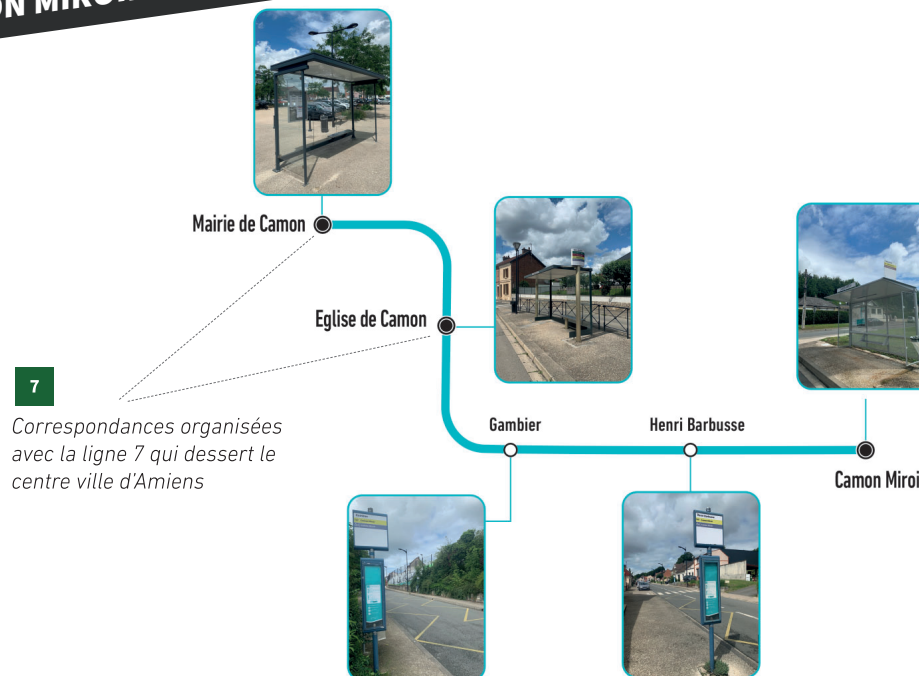

Plus rien ne vous arrête, avec Resago, réservez quand vous voulez !

HORAIRES DE LA LIGNE RESAGO 64

R64

➔ A destination de **Mairie de Camon**

	Lundi à vendredi								Samedi								Dimanche			
CAMON MIROIR	06:49	07:49	09:19	11:19	13:19	14:19	16:19	18:19	07:53	08:53	09:53	10:53	12:53	15:53	17:23	19:23	09:09	10:39	13:39	19:29
HENRI BARBUSSE	06:51	07:51	09:21	11:21	13:21	14:21	16:21	18:21	07:55	08:55	09:55	10:55	12:55	15:55	17:25	19:25	09:11	10:41	13:41	19:31
GAMBIER	06:53	07:53	09:23	11:23	13:23	14:23	16:23	18:23	07:57	08:57	08:57	10:57	12:57	15:57	17:27	19:27	09:13	10:43	13:43	19:33
MAIRIE DE CAMON	06:55	07:55	09:25	11:25	13:25	14:25	16:25	18:25	08:00	09:00	10:00	11:00	13:00	16:00	17:30	19:30	09:15	10:45	13:45	19:35

➔ A destination de **Camon Miroir**

	Lundi à vendredi									Samedi								Dimanche			
ÉGLISE DE CAMON	08:20	09:20	12:20	13:20	15:20	18:20	19:20	20:00	09:35	11:35	12:35	14:05	15:05	17:05	17:35	18:35	20:05	09:35	11:05	17:05	20:20
GAMBIER	08:23	09:23	12:23	13:23	15:23	18:23	19:23	20:03	09:38	11:38	12:38	14:08	15:08	17:08	17:38	18:38	20:08	09:38	11:08	17:08	20:23
HENRI BARBUSSE	08:25	09:25	12:25	13:25	15:25	18:25	19:25	20:05	09:40	11:40	12:40	14:10	15:10	17:10	17:40	18:40	20:10	09:40	11:10	17:10	20:25
CAMON MIROIR	08:27	09:27	12:27	13:27	15:27	18:27	19:27	20:07	09:42	11:42	12:42	14:12	15:12	17:12	17:42	18:42	20:12	09:42	11:12	17:12	20:27

R64

CAMON MIROIR > MAIRIE DE CAMON

Toutes vos infos,
horaires et itinéraires

AMETIS.FR