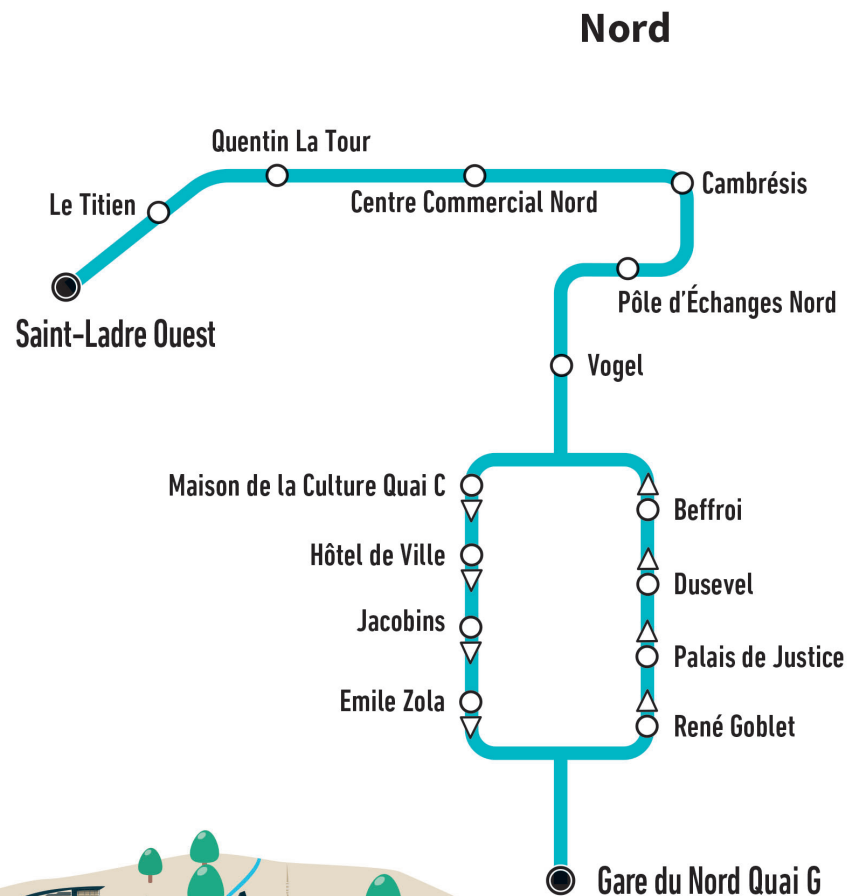

DES ÉVOLUTIONS POUR MIEUX VOUS DÉPLACER

**RESAGO, VOTRE SERVICE DE
TRANSPORT À LA DEMANDE AMETIS.**

➔ Toujours plus disponible pour assurer vos déplacements à la demande : **Resago c'est désormais 4 allers-retours/jour du lundi au samedi.**

Plus rien ne vous arrête, avec Resago, réservez quand vous voulez !

HORAIRES DE LA LIGNE RESAGO 67

Du lundi au samedi

R67

➔ A destination de la **Gare du Nord**

SAINT-LADRE OUEST	10:00	11:00	14:00	15:00
LE TITIEN	10:02	11:02	14:02	15:02
QUENTIN LA TOUR	10:03	11:03	14:03	15:03
CENTRE COMMERCIAL NORD QUAI B	10:04	11:04	14:04	15:04
CAMBRESIS	10:11	11:11	14:11	15:11
PÔLE D'ÉCHANGES NORD QUAI A	10:13	11:13	14:13	15:13
VOGEL QUAI E	10:20	11:20	14:20	15:20
MAISON DE LA CULTURE QUAI C	10:22	11:22	14:22	15:22
HOTEL DE VILLE	10:24	11:24	14:24	15:24
JACOBINS	10:25	11:25	14:25	15:25
EMILE ZOLA	10:26	11:26	14:26	15:26
GARE DU NORD QUAI G	10:28	11:28	14:28	15:28

➔ A destination de **Saint-Ladre Ouest**

GARE DU NORD QUAI G	09:33	11:33	14:33	16:29
RENE GOBLET	09:35	11:35	14:35	16:32
PALAIS DE JUSTICE	09:36	11:36	14:36	16:33
DUSEVEL	09:37	11:37	14:37	16:34
BEFFROI	09:38	11:38	14:38	16:35
VOGEL QUAI D	09:39	11:39	14:39	16:37
PÔLE D'ÉCHANGES NORD QUAI B	09:47	11:47	14:47	16:45
CAMBRESIS	09:49	11:49	14:49	16:48
CENTRE COMMERCIAL NORD QUAI A	09:56	11:56	14:56	16:56
QUENTIN LA TOUR	09:57	11:57	14:57	16:57
LE TITIEN	09:59	11:59	14:59	16:59
SAINT-LADRE OUEST	10:00	12:00	15:00	17:00

R67

SAINT LADRE OUEST > Gare du Nord

Toutes vos infos, horaires et itinéraires

AMETIS.FR