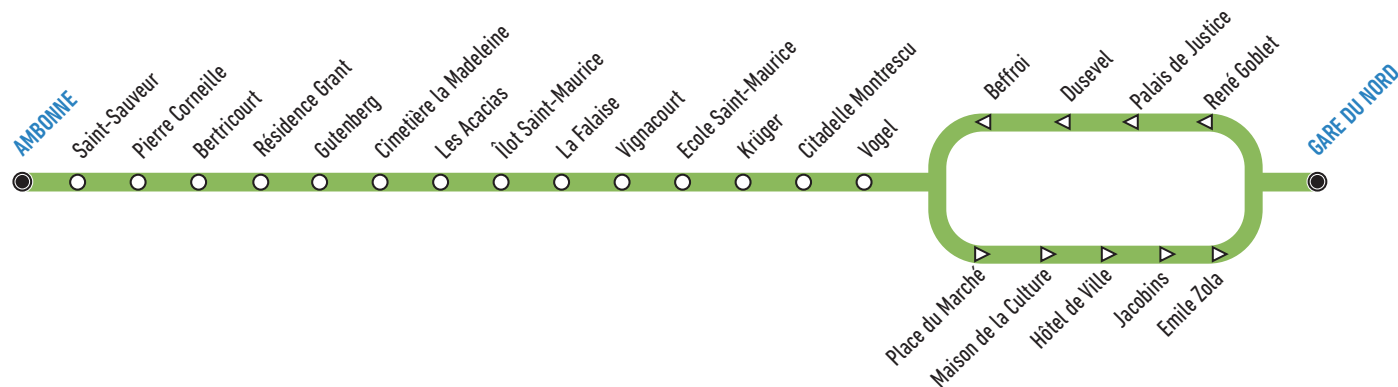

TOUS LES SAMEDIS

Horaires valables à partir du 29 août 2022

POUR VOUS RENDRE AU MARCHÉ DU CENTRE-VILLE

NAVETTE SECTEUR SAINT-MAURICE

- Ambonne
- Gutenberg
- Citadelle
- Centre-ville
- Gare du Nord

[AMETIS.FR](https://www.ametis.fr)

ametis

Ambonne ◀▶ Centre-Ville ▶◀ Gare du Nord

Ambonne ▶ Place du Marché ▶ Gare du Nord

Horaires du samedi

Ambonne	08:24	10:04
Saint-Sauveur	08:25	10:05
Pierre Corneille	08:26	10:06
Bertricourt	08:29	10:09
Résidence Grant	08:31	10:11
Gutenberg	08:32	10:12
Cimetière la Madeleine	08:34	10:14
Les Acacias	08:35	10:15
Ilôt Saint-Maurice	08:35	10:15
La Falaise	08:36	10:16
Vignacourt	08:38	10:18
Ecole Saint-Maurice	08:39	10:19
Krüger	08:40	10:20
Citadelle Montrescu quai B	08:42	10:22
Vogel Quai E	08:44	10:24
Place du Marché	08:45	10:25
Maison de la Culture quai C	08:45	10:25
Hôtel de Ville	08:47	10:27
Jacobins	08:48	10:28
Emile Zola	08:49	10:29
Gare du Nord Quai C	08:52	10:32

Gare du Nord ▶ Belfroi ▶ Ambonne

Horaires du samedi

Gare du Nord Quai E	09:30	11:20
René Goblet	09:33	11:23
Palais de Justice	09:34	11:24
Dusevel	09:35	11:25
Belfroi	09:36	11:26
Vogel quai B	09:38	11:28
Citadelle Montrescu quai A	09:39	11:29
Krüger	09:41	11:31
Ecole Saint-Maurice	09:43	11:33
Vignacourt	09:43	11:33
La Falaise	09:45	11:35
Ilôt Saint-Maurice	09:46	11:36
Les Acacias	09:47	11:37
Cimetière la Madeleine	09:48	11:38
Gutenberg	09:49	11:39
Résidence Grant	09:51	11:41
Bertricourt	09:52	11:42
Pierre Corneille	09:55	11:45
Saint-Sauveur	09:56	11:46
Ambonne	09:57	11:47