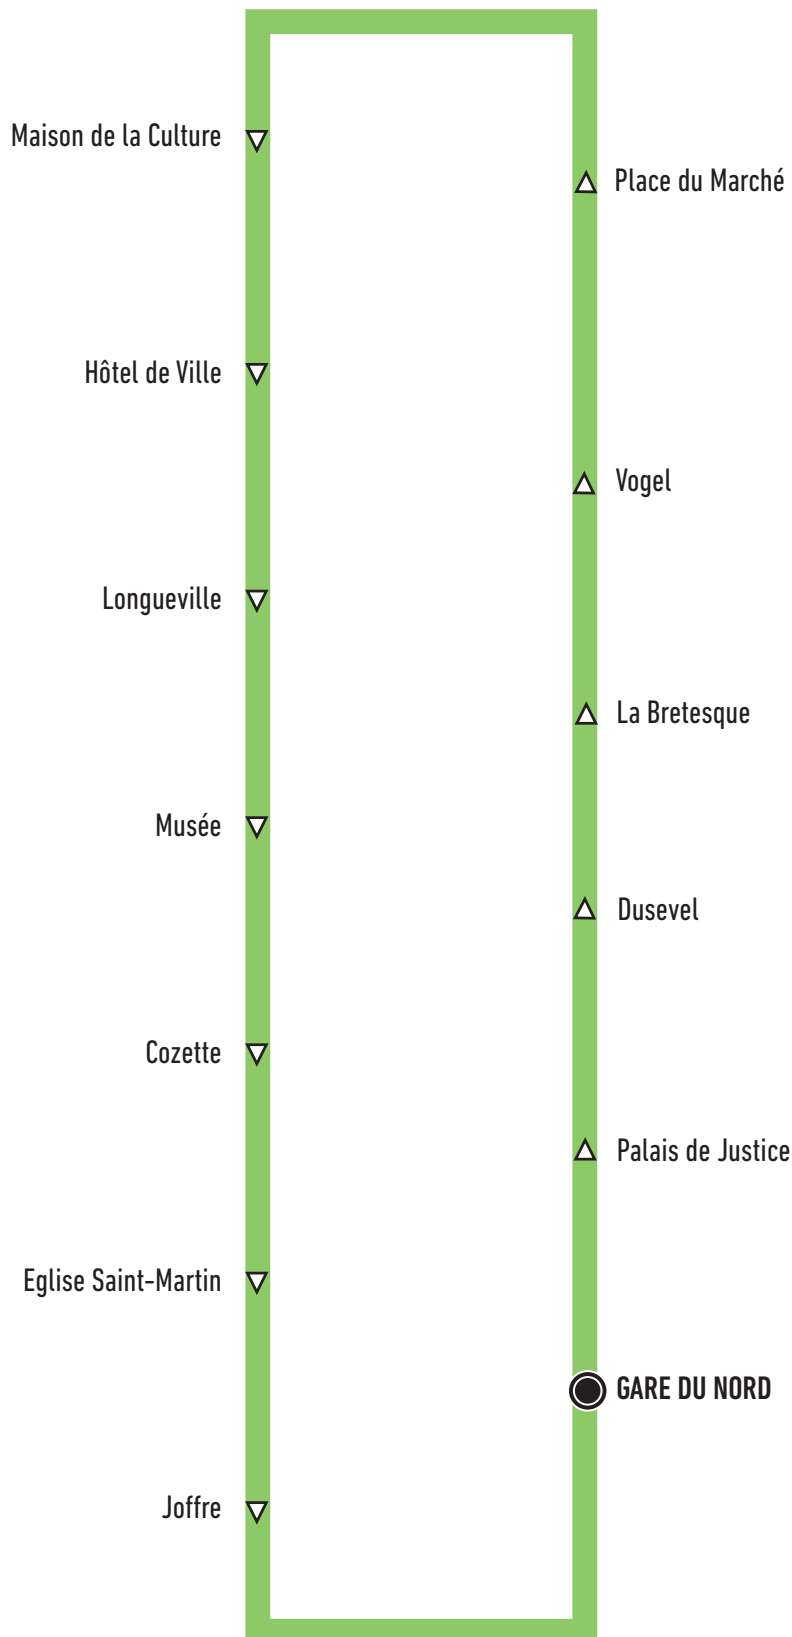

# Gare du Nord → Centre-Ville → Henriville → Gare du Nord

Horaires valables à partir du 29 août 2022

## NAVETTE GRATUITE

Du lundi au samedi | De 9h à 19h | Fréquence

La ligne Cœur de Ville m'emmène :

- Cathédrale
- Palais de Justice
- Beffroi
- Maison de la Culture
- Musée de Picardie
- Cirque Jules Verne