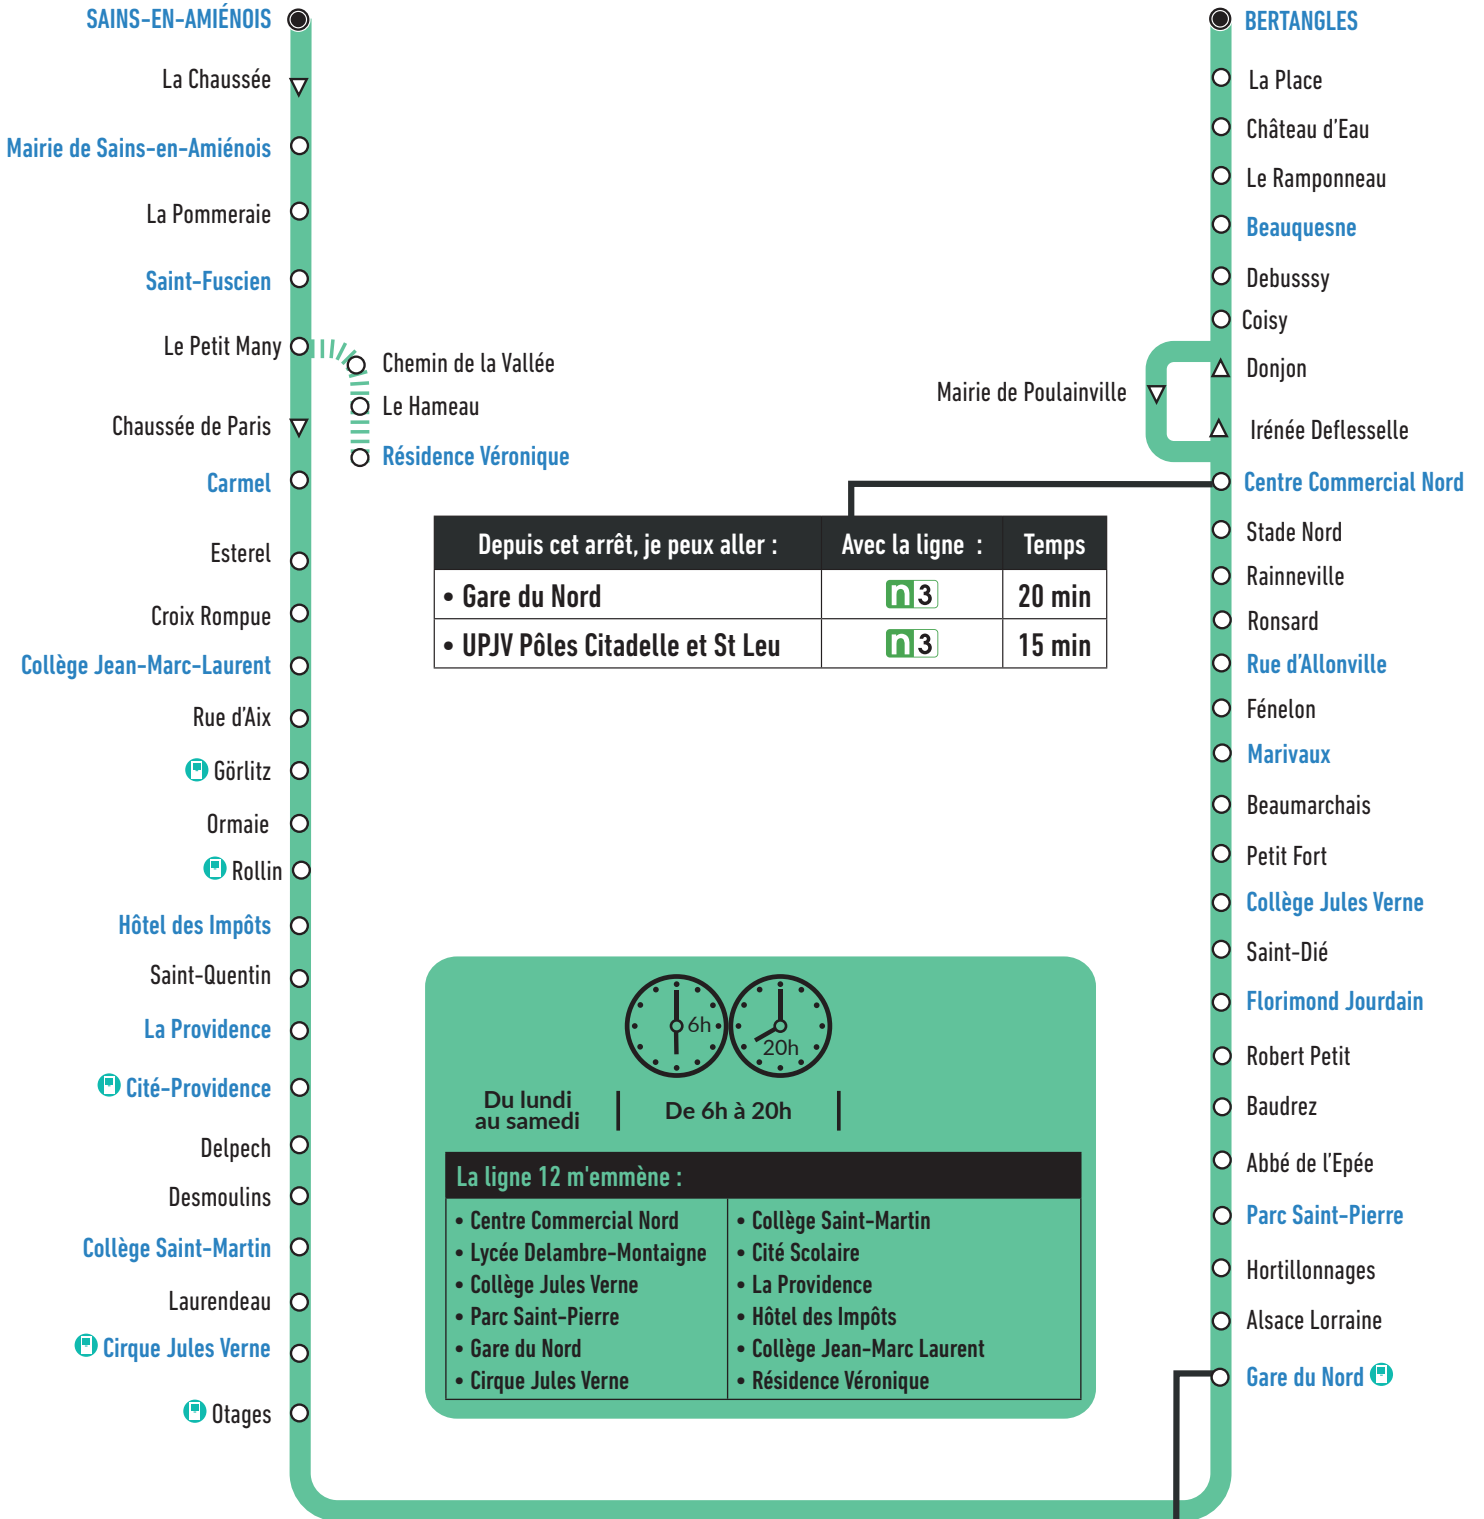

Sains-en-Amiénois ↔ Bertangles

via Centre Commercial Nord, Marivaux, Rivery, Gare du Nord, Cité-Providence, Saint-Fuscien

Horaires valables
à partir du 29 août 2022

||||| Arrêts desservis uniquement à certaines heures

Distributeur Automatique de Tickets

Où acheter mon titre ?

Aux distributeurs automatiques de tickets présents aux principaux arrêts

En Points Relais Ametis
Liste complète sur ametis.fr

Depuis cet arrêt, je peux aller :	Avec la ligne :	Temps
• Centre Commercial Glisy	n1	25 min
• Centre Commercial Sud	n3	25 min
• Gare de Longueau	n4	25 min
• UPJV Pôles Citadelle et St Leu	n3 L	10 min
• CHU d'Amiens	n2	17 min
• Centre Saint-Victor	n2	10 min

Comment lire ma fiche horaires ?

La fiche horaires indique les horaires de passage aux arrêts principaux. Pour connaître les horaires aux autres arrêts de la ligne, plusieurs possibilités :

- Consulter l'horaire de l'arrêt principal le plus proche
- Flasher le QR Code à droite
- Utiliser la recherche d'itinéraire sur ametis.fr