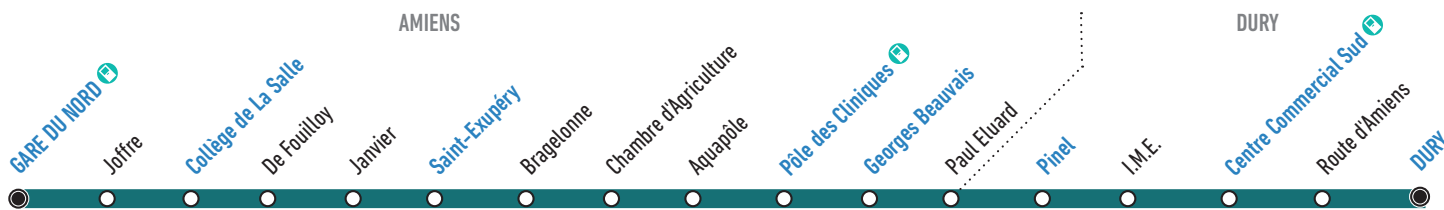

Comment lire ma fiche horaires ?

La fiche horaires indique les horaires de passage aux arrêts principaux. Pour connaître les horaires aux autres arrêts de la ligne, plusieurs possibilités :

- Consulter l'horaire de l'arrêt principal le plus proche
- Flasher le QR Code à droite
- Utiliser la recherche d'itinéraire sur ametis.fr

En direction de Dury

Horaires du samedi

Gare du Nord Quai E	07:55	08:30	09:40	10:50	12:15	13:45	15:05	15:55	16:20	16:45	17:55	19:05	20:05
Collège de La Salle	07:58	08:34	09:43	10:53	12:18	13:48	15:08	15:58	16:23	16:49	17:59	19:08	20:08
Saint-Exupéry	08:02	08:38	09:46	10:55	12:20	13:50	15:10	16:01	16:27	16:53	18:04	19:11	20:11
Pôle des Cliniques	08:07	08:44	09:51	11:00	12:25	13:55	15:15	16:06	16:32	16:59	18:10	19:16	20:16
Georges Beauvais	08:09	08:46	09:52	11:01	12:26	13:56	15:17	16:08	16:34	17:01	18:12	19:18	20:17
Pinel	08:13	08:50	09:55	11:04	12:29	13:59	15:20	16:11	16:37	17:05	18:16	19:21	20:20
Centre Commercial Sud	08:16	08:53	09:58	11:07	12:32	14:02	15:23	16:14	16:40	17:08	18:19	19:24	20:23
Dury	08:21	08:59	10:02	11:11	12:36	14:05	15:27	16:18	16:43	17:13	18:25	19:27	20:26

En direction de la Gare du Nord

Horaires du samedi

Dury	08:26	09:05	09:33	10:09	11:44	13:14	14:33	15:47	17:02	17:20	18:30	19:33
Centre Commercial Sud	08:31	09:09	09:36	10:12	11:47	13:17	14:36	15:50	17:06	17:24	18:33	19:36
Pinel	08:34	09:12	09:39	10:15	11:50	13:20	14:39	15:53	17:09	17:27	18:36	19:39
Georges Beauvais	08:38	09:16	09:42	10:18	11:53	13:23	14:42	15:57	17:14	17:32	18:40	19:43
Pôle des Cliniques	08:40	09:18	09:43	10:19	11:54	13:24	14:43	15:58	17:16	17:34	18:42	19:44
Saint-Exupéry	08:47	09:24	09:49	10:24	11:59	13:29	14:49	16:04	17:22	17:41	18:48	19:49
Collège de La Salle	08:51	09:27	09:52	10:27	12:02	13:32	14:52	16:07	17:27	17:46	18:52	19:52
Gare du Nord Quai F	08:55	09:30	09:55	10:30	12:05	13:35	14:55	16:10	17:30	17:50	18:55	19:55