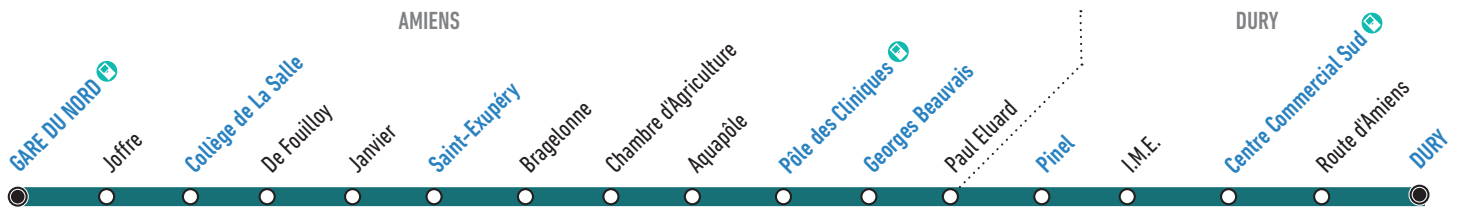

15

Gare du Nord Nord ↔ Dury

via Joffre, Pôle de Cliniques, Vallée des Vignes, Centre Commercial Sud

Horaires valables à partir du 29 août 2022

Service details for line 15:

- Days: Du lundi au samedi
- Hours: De 7h à 20h
- Frequency: Fréquence semaine
- Duration: 60'

La ligne 15 m'emmène :

- Centre Commercial Sud
- Hôpital Philippe Pinel
- Vallée des Vignes
- Pôle des Cliniques
- Aquapôle
- Collège de La Salle

Distributeur Automatique de Tickets

Où acheter mon titre ?

En direction de Dury

Horaires du lundi au vendredi

Gare du Nord Quai E	07:00	07:25	08:25	09:40	11:00	12:15	13:45	14:50	15:40	16:45	17:10	17:55	19:05	20:00
Collège de La Salle	07:03	07:28	08:29	09:43	11:03	12:18	13:48	14:53	15:43	16:49	17:14	17:59	19:08	20:03
Saint-Exupéry	07:06	07:31	08:32	09:46	11:05	12:20	13:50	14:55	15:46	16:53	17:19	18:04	19:11	20:06
Pôle des Cliniques	07:11	07:36	08:38	09:51	11:10	12:25	13:55	15:00	15:51	16:59	17:25	18:10	19:16	20:11
Georges Beauvais	07:12	07:37	08:40	09:52	11:11	12:26	13:56	15:02	15:53	17:01	17:27	18:12	19:18	20:12
Pinel	07:15	07:40	08:44	09:55	11:14	12:29	13:59	15:05	15:57	17:05	17:31	18:16	19:21	20:15
Centre Commercial Sud	07:18	07:43	08:47	09:58	11:17	12:32	14:02	15:08	16:00	17:08	17:34	18:19	19:24	20:18
Dury	07:20	07:46	08:53	10:02	11:21	12:36	14:05	15:11	16:04	17:13	17:40	18:25	19:27	20:21