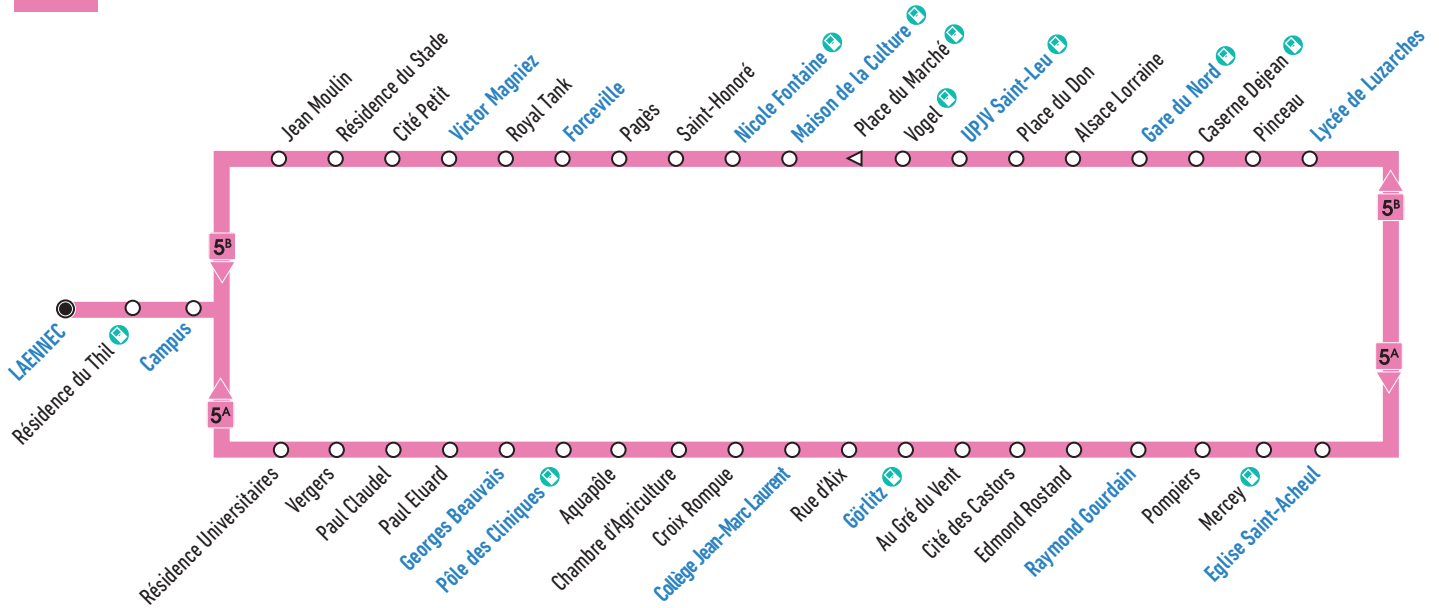

5^B En direction de Laënnec

Horaires du lundi au vendredi

Laënnec Quai C	05:44	06:16	06:39	07:07	07:25	07:49	08:09	08:25	08:46	09:12	09:42	10:12	10:42	11:12	11:42	12:11	12:41
Campus Quai A	05:46	06:18	06:42	07:10	07:28	07:52	08:12	08:28	08:49	09:15	09:45	10:15	10:45	11:15	11:45	12:14	12:44
Georges Beauvais	05:50	06:23	06:48	07:16	07:34	07:59	08:19	08:35	08:56	09:22	09:52	10:22	10:52	11:22	11:52	12:22	12:52
Pôle des Cliniques	05:52	06:24	06:49	07:18	07:36	08:01	08:21	08:37	08:58	09:24	09:54	10:24	10:54	11:24	11:54	12:24	12:54
Collège Jean-Marc Laurent	05:55	06:28	06:53	07:22	07:40	08:05	08:25	08:41	09:02	09:28	09:58	10:28	10:58	11:28	11:58	12:28	12:58
Görlitz Quai C	05:57	06:30	06:55	07:24	07:42	08:07	08:27	08:43	09:04	09:30	10:00	10:30	11:00	11:30	12:00	12:30	13:00
Raymond Gourdain	06:01	06:34	06:59	07:29	07:48	08:13	08:33	08:48	09:09	09:34	10:04	10:34	11:04	11:34	12:04	12:34	13:04
Eglise Saint-Acheul	06:05	06:39	07:04	07:34	07:53	08:18	08:38	08:53	09:14	09:39	10:09	10:39	11:09	11:39	12:09	12:39	13:09
Lycée de Luzarches	06:06	06:40	07:05	07:35	07:54	08:19	08:39	08:55	09:15	09:40	10:10	10:40	11:10	11:40	12:10	12:40	13:10
Gare du Nord Quai A	06:10	06:45	07:10	07:40	08:00	08:25	08:45	09:00	09:20	09:45	10:15	10:45	11:15	11:45	12:15	12:45	13:15
UPJV Saint-Leu	06:15	06:50	07:15	07:47	08:06	08:31	08:51	09:06	09:25	09:50	10:20	10:50	11:20	11:50	12:21	12:51	13:21
Maison de la Culture Quai C	06:19	06:54	07:20	07:52	08:11	08:36	08:56	09:10	09:30	09:55	10:25	10:55	11:25	11:55	12:25	12:55	13:25
Nicole Fontaine Quai D	06:21	06:56	07:22	07:55	08:14	08:39	08:59	09:13	09:32	09:57	10:27	10:57	11:27	11:57	12:28	12:58	13:28
Forceville	06:23	06:59	07:25	07:58	08:17	08:42	09:02	09:15	09:34	09:59	10:29	10:59	11:29	11:59	12:30	13:00	13:30
Victor Magniez	06:25	07:00	07:26	08:00	08:19	08:44	09:03	09:17	09:36	10:01	10:31	11:01	11:31	12:01	12:32	13:02	13:32
Campus Quai C	06:29	07:05	07:31	08:05	08:24	08:49	09:08	09:21	09:40	10:05	10:35	11:05	11:35	12:05	12:36	13:06	13:36
Laënnec Quai C	06:32	07:08	07:34	08:08	08:27	08:52	09:11	09:24	09:43	10:08	10:38	11:08	11:38	12:08	12:39	13:09	13:39