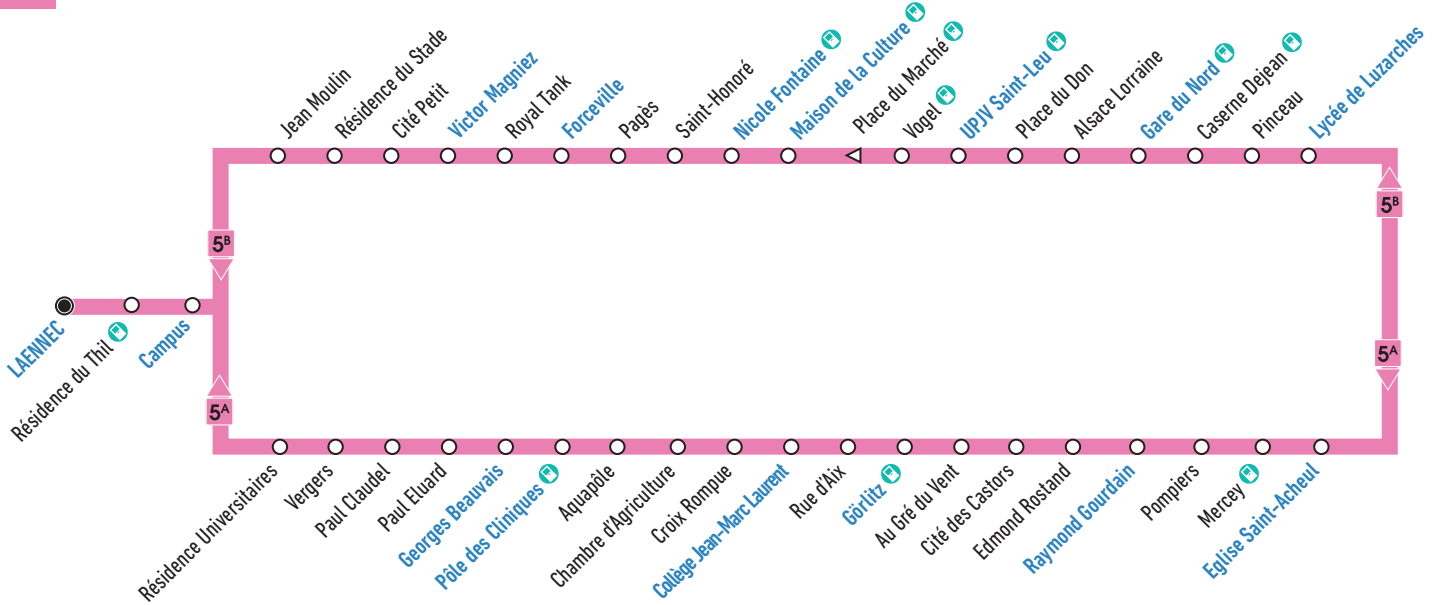

Comment lire ma fiche horaires ?

La fiche horaires indique les horaires de passage aux arrêts principaux. Pour connaître les horaires aux autres arrêts de la ligne, plusieurs possibilités :

- Consulter l'horaire de l'arrêt principal le plus proche
- Flasher le QR Code à droite
- Utiliser la recherche d'itinéraire sur ametis.fr

5A En direction de Laënnec

Horaires du lundi au vendredi

Laënnec Quai C	05:47	06:22	06:46	07:08	07:36	07:55	08:13	08:28	08:49	09:15	09:47	10:19	10:49	11:18	11:48	12:18	12:48
Campus Quai A	05:50	06:25	06:49	07:11	07:40	07:59	08:17	08:32	08:53	09:19	09:50	10:22	10:52	11:21	11:51	12:21	12:51
Victor Magniez	05:55	06:30	06:54	07:17	07:46	08:06	08:25	08:40	09:01	09:26	09:56	10:27	10:57	11:26	11:56	12:26	12:56
Forceville	05:57	06:32	06:56	07:19	07:49	08:08	08:27	08:42	09:03	09:28	09:59	10:29	10:59	11:28	11:58	12:28	12:58
Nicole Fontaine Quai C	05:59	06:34	06:59	07:22	07:52	08:12	08:31	08:46	09:07	09:32	10:02	10:32	11:02	11:31	12:01	12:31	13:01
Maison de la Culture Quai D	06:01	06:36	07:01	07:25	07:55	08:15	08:34	08:49	09:10	09:35	10:05	10:35	11:05	11:34	12:04	12:34	13:04
UPJV Saint-Leu	06:05	06:40	07:05	07:29	07:59	08:19	08:38	08:53	09:14	09:39	10:09	10:39	11:09	11:38	12:08	12:38	13:08
Gare du Nord Quai B	06:10	06:45	07:10	07:35	08:05	08:25	08:45	09:00	09:20	09:45	10:15	10:45	11:15	11:45	12:15	12:45	13:15
Lycée de Luzarches	06:14	06:49	07:15	07:40	08:10	08:30	08:50	09:05	09:25	09:50	10:20	10:50	11:20	11:50	12:20	12:50	13:20
Eglise Saint-Acheul	06:15	06:50	07:16	07:41	08:12	08:32	08:52	09:07	09:27	09:51	10:21	10:51	11:21	11:51	12:21	12:51	13:21
Raymond Gourdain	06:18	06:54	07:20	07:45	08:16	08:36	08:56	09:11	09:31	09:54	10:24	10:54	11:25	11:55	12:25	12:55	13:24
Görlitz Quai D	06:22	06:58	07:25	07:50	08:21	08:41	09:01	09:16	09:36	09:59	10:29	10:59	11:30	12:00	12:30	13:00	13:29
Collège Jean-Marc Laurent	06:24	07:00	07:27	07:52	08:23	08:43	09:03	09:18	09:38	10:01	10:31	11:01	11:32	12:02	12:32	13:02	13:31
Pôle des Cliniques	06:27	07:03	07:31	07:56	08:27	08:47	09:07	09:22	09:42	10:04	10:35	11:05	11:36	12:06	12:35	13:05	13:34
Georges Beauvais	06:29	07:05	07:32	07:58	08:29	08:48	09:08	09:23	09:43	10:06	10:36	11:06	11:37	12:07	12:37	13:07	13:36
Campus Quai C	06:34	07:11	07:39	08:05	08:36	08:55	09:14	09:29	09:49	10:11	10:42	11:12	11:43	12:13	12:42	13:12	13:41
Laënnec Quai C	06:37	07:14	07:42	08:08	08:39	08:58	09:17	09:32	09:52	10:14	10:45	11:15	11:46	12:16	12:46	13:15	13:44

Matin