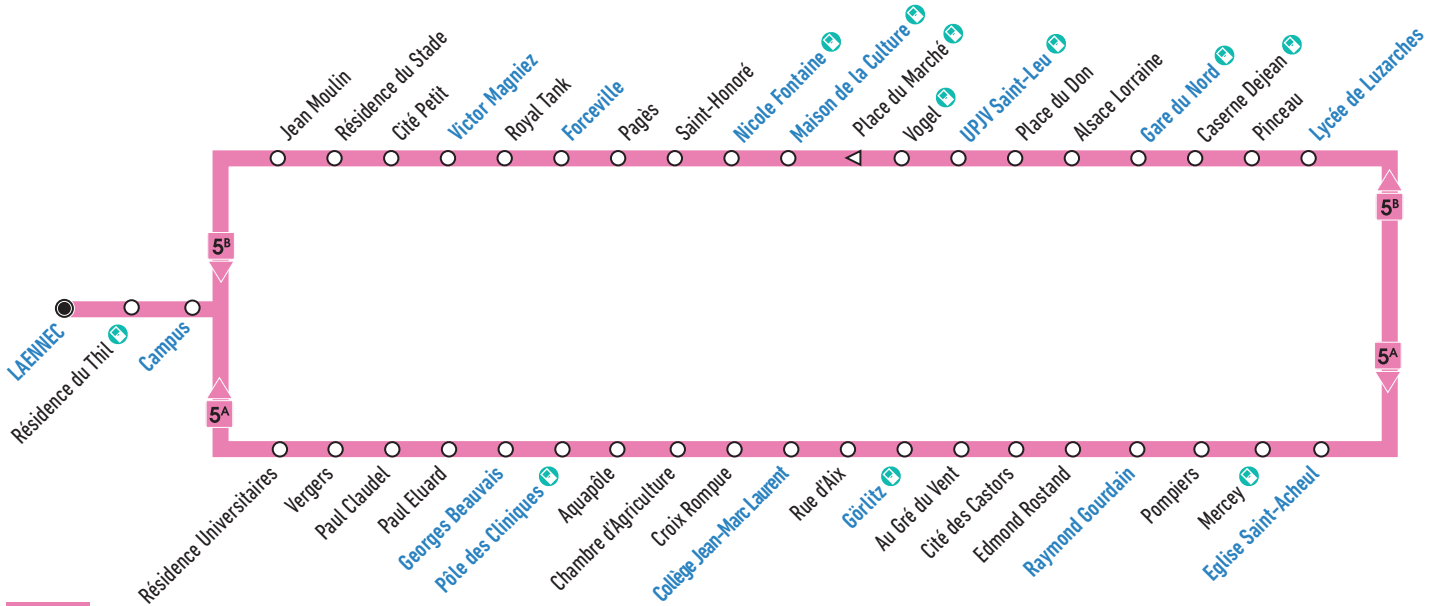

Comment lire ma fiche horaires ?

La fiche horaires indique les horaires de passage aux arrêts principaux. Pour connaître les horaires aux autres arrêts de la ligne, plusieurs possibilités :

- Consulter l'horaire de l'arrêt principal le plus proche
- Flasher le QR Code à droite
- Utiliser la recherche d'itinéraire sur ametis.fr

5A En direction de Laënnec

Horaires dimanches et Jours fériés

Laënnec Quai C	07:49	08:49	09:49	10:49	11:49	12:49	13:49	14:49	15:49	16:49	17:49	18:51	19:51
Campus Quai A	07:51	08:51	09:51	10:51	11:51	12:51	13:51	14:51	15:51	16:51	17:52	18:53	19:53
Victor Magniez	07:55	08:55	09:55	10:55	11:55	12:55	13:55	14:55	15:55	16:55	17:56	18:57	19:57
Forceville	07:57	08:57	09:57	10:57	11:57	12:57	13:57	14:57	15:57	16:57	17:57	18:58	19:58
Nicole Fontaine Quai C	07:59	08:59	09:59	10:59	11:59	12:59	13:59	14:59	15:59	16:59	17:59	19:00	20:00
Maison de la Culture Quai D	08:01	09:01	10:01	11:01	12:01	13:01	14:01	15:01	16:01	17:01	18:01	19:02	20:02
UPJV Saint-Leu	08:05	09:05	10:05	11:05	12:05	13:05	14:05	15:05	16:05	17:05	18:05	19:05	20:05
Gare du Nord Quai B	08:10	09:10	10:10	11:10	12:10	13:10	14:10	15:10	16:10	17:10	18:10	19:10	20:10
Lycée de Luzarches	08:14	09:14	10:14	11:14	12:14	13:14	14:14	15:14	16:14	17:14	18:14	19:14	20:14
Eglise Saint-Acheul	08:15	09:15	10:15	11:15	12:15	13:15	14:15	15:15	16:15	17:15	18:15	19:15	20:15
Raymond Gourdain	08:18	09:18	10:18	11:18	12:18	13:19	14:19	15:19	16:19	17:19	18:19	19:19	20:18
Görlitz Quai D	08:22	09:22	10:22	11:22	12:22	13:23	14:23	15:23	16:23	17:23	18:23	19:23	20:22
Collège Jean-Marc Laurent	08:24	09:24	10:24	11:24	12:24	13:25	14:25	15:25	16:25	17:25	18:25	19:25	20:24
Pôle des Cliniques	08:26	09:26	10:26	11:26	12:26	13:28	14:28	15:28	16:28	17:28	18:28	19:28	20:26
Georges Beauvais	08:27	09:27	10:27	11:27	12:27	13:29	14:29	15:29	16:29	17:29	18:29	19:29	20:27
Campus Quai C	08:31	09:31	10:31	11:32	12:31	13:33	14:33	15:33	16:33	17:34	18:33	19:33	20:31
Laënnec Quai C	08:34	09:34	10:34	11:35	12:34	13:36	14:36	15:36	16:36	17:37	18:36	19:36	20:34

5B En direction de Laënnec