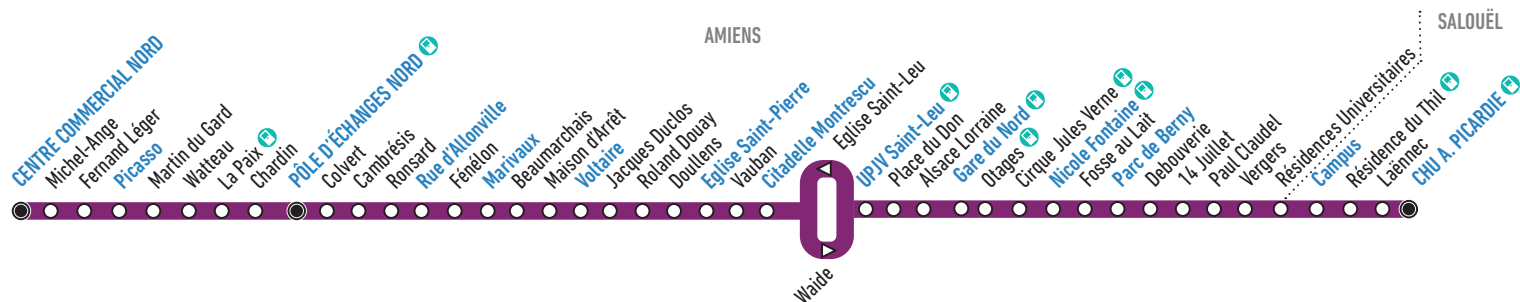

Comment lire ma fiche horaires ?

La fiche horaires indique les horaires de passage aux arrêts principaux. Pour connaître les horaires aux autres arrêts de la ligne, plusieurs possibilités :

- Consulter l'horaire de l'arrêt principal le plus proche
- Flasher le QR Code à droite
- Utiliser la recherche d'itinéraire sur ametis.fr

En direction du Pôle d'Echanges Nord / Centre Commercial Nord

Horaires du samedi

CHU A. Picardie Quai A	06:01	06:30	06:59	07:29	07:59	08:28	08:58	09:27	09:47	10:08	10:28	10:48	11:08	11:28	11:47	12:07
Campus Quai B	06:05	06:35	07:04	07:34	08:04	08:33	09:03	09:32	09:52	10:13	10:33	10:53	11:13	11:33	11:52	12:12
Parc de Berny	06:11	06:41	07:11	07:41	08:11	08:40	09:10	09:39	09:59	10:20	10:40	11:00	11:20	11:40	11:59	12:19
Nicole Fontaine Quai C	06:15	06:45	07:15	07:45	08:15	08:44	09:14	09:44	10:04	10:24	10:44	11:04	11:24	11:44	12:04	12:24
Gare du Nord Quai F	06:20	06:50	07:20	07:50	08:20	08:50	09:20	09:50	10:10	10:30	10:50	11:10	11:30	11:50	12:10	12:30
UPJV Saint-Leu	06:23	06:53	07:24	07:54	08:24	08:54	09:24	09:54	10:14	10:34	10:54	11:14	11:34	11:54	12:14	12:34
Citadelle Montrescu Quai C	06:26	06:56	07:26	07:56	08:26	08:56	09:26	09:56	10:17	10:37	10:57	11:17	11:37	11:57	12:17	12:37
Eglise Saint-Pierre	06:28	06:58	07:28	07:58	08:28	08:58	09:28	09:58	10:19	10:39	10:59	11:19	11:39	11:59	12:19	12:40
Voltaire	06:32	07:02	07:33	08:03	08:33	09:03	09:33	10:03	10:24	10:44	11:04	11:24	11:44	12:04	12:24	12:45
Marivaux	06:35	07:05	07:36	08:07	08:37	09:07	09:37	10:06	10:27	10:47	11:07	11:27	11:47	12:07	12:27	12:48
Rue d'Allonville	06:37	07:07	07:38	08:10	08:39	09:09	09:39	10:08	10:29	10:49	11:09	11:29	11:49	12:09	12:29	12:50
Pôle d'Echanges Nord Quai A	06:43	07:13	07:44	08:17	08:45	09:14	09:45	10:14	10:35	10:55	11:15	11:35	11:55	12:15	12:35	12:56
Picasso	-	-	-	-	08:51	09:20	09:50	10:20	10:41	11:01	11:21	11:41	12:01	12:21	12:40	13:01
Centre Commercial Nord Quai A	-	-	-	-	08:54	09:23	09:53	10:23	10:44	11:04	11:24	11:44	12:04	12:24	12:43	13:04

Matin