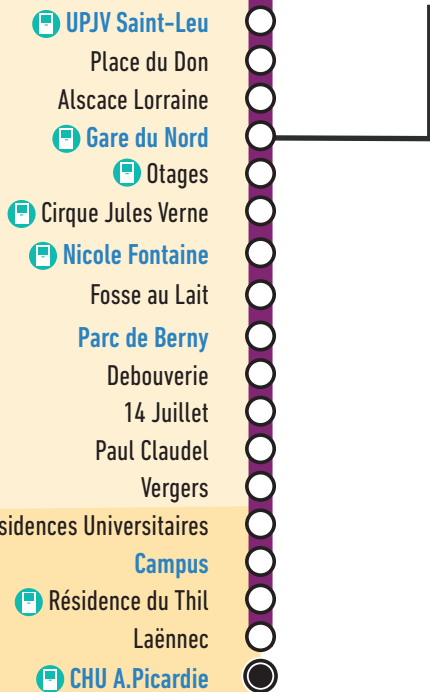

Centre Commercial Nord / Pôle d'Echanges Nord ↔ CHU A. Picardie

via Saint-Pierre, Citadelle, Saint-Leu, Gare du Nord, Nicole Fontaine, Campus

Horaires valables
à partir du 29 août 2022

Un bus toutes les 15 min

Du lundi au dimanche | De 4h à 0h00 | Fréquence semaine

La Lianes m'emmène :

- Centre Commercial Nord
- Citadelle Montrescu
- UPJV Pôles Citadelle et Saint-Leu
- Gare du Nord
- Nicole Fontaine
- ZAC Paul Claudel
- Campus
- CHU A. Picardie

Waide ↔ Eglise Saint-Leu

Depuis cet arrêt, je peux aller :	Avec la ligne :	Temps
• Centre commercial Glisy	n1	25 min
• Centre Commercial Nord	n3	20 min
• Centre Commercial Sud	n3	25 min
• Cité Scolaire	n3	13 min
• Pôle des Cliniques	n3	17 min
• Gare de Longueau	n4	25 min
• UPJV Pôles Citadelle et St Leu	n3	10 min