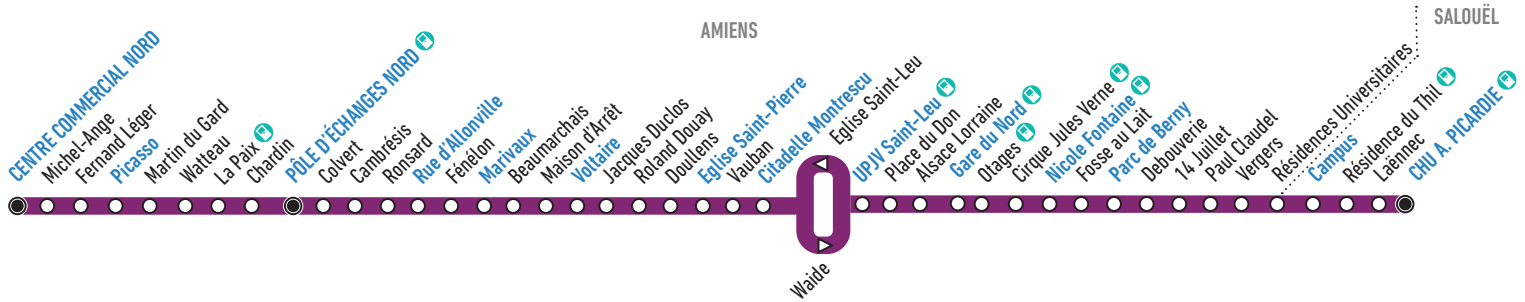

Comment lire ma fiche horaires ?

La fiche horaires indique les horaires de passage aux arrêts principaux. Pour connaître les horaires aux autres arrêts de la ligne, plusieurs possibilités :

- Consulter l'horaire de l'arrêt principal le plus proche
- Flasher le QR Code à droite
- Utiliser la recherche d'itinéraire sur ametis.fr

En direction du CHU A. Picardie

Horaires du samedi

Centre Commercial Nord Quai A	-	-	-	-	07:47	08:17	08:46	09:17	09:37	09:58	10:18	10:38	10:56	11:16	11:36	11:57
Picasso	-	-	-	-	07:49	08:19	08:48	09:19	09:39	10:00	10:20	10:40	10:58	11:18	11:38	11:59
Pôle d'Echanges Nord Quai B	05:49	06:28	06:57	07:26	07:54	08:24	08:53	09:24	09:44	10:05	10:25	10:45	11:03	11:23	11:43	12:04
Rue d'Allonville	05:55	06:34	07:03	07:32	08:00	08:30	08:59	09:30	09:50	10:10	10:30	10:50	11:09	11:29	11:49	12:09
Marivaux	05:56	06:35	07:04	07:33	08:02	08:32	09:02	09:32	09:52	10:12	10:32	10:52	11:11	11:31	11:51	12:11
Voltaire	05:58	06:37	07:07	07:36	08:05	08:35	09:05	09:35	09:55	10:15	10:35	10:55	11:14	11:34	11:54	12:14
Eglise Saint-Pierre	06:02	06:41	07:11	07:40	08:09	08:39	09:09	09:39	09:59	10:19	10:39	10:59	11:19	11:39	11:59	12:19
Citadelle Montrescu Quai B	06:04	06:43	07:13	07:43	08:12	08:42	09:12	09:42	10:02	10:22	10:42	11:02	11:22	11:42	12:02	12:22
UPJV Saint-Leu	06:06	06:46	07:16	07:45	08:15	08:45	09:15	09:45	10:05	10:25	10:45	11:05	11:24	11:44	12:04	12:24
Gare du Nord Quai D	06:10	06:50	07:20	07:50	08:20	08:50	09:20	09:50	10:10	10:30	10:50	11:10	11:30	11:50	12:10	12:30
Nicole Fontaine Quai D	06:15	06:55	07:25	07:55	08:25	08:55	09:25	09:55	10:15	10:35	10:55	11:15	11:35	11:55	12:15	12:35
Parc de Berny	06:19	06:59	07:29	07:59	08:29	09:00	09:29	09:59	10:20	10:40	11:00	11:19	11:39	11:59	12:19	12:39
Campus Quai C	06:24	07:04	07:35	08:05	08:35	09:06	09:35	10:05	10:26	10:46	11:06	11:25	11:45	12:05	12:25	12:45
CHU A. Picardie Quai C	06:29	07:09	07:41	08:11	08:41	09:12	09:41	10:11	10:32	10:52	11:12	11:31	11:51	12:11	12:31	12:51

Matin