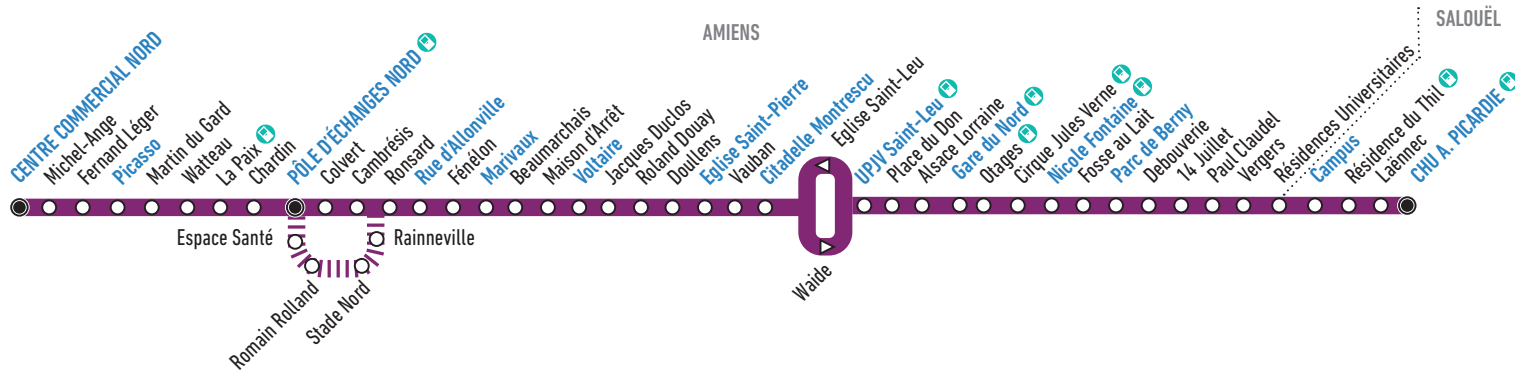

Comment lire ma fiche horaires ?

La fiche horaires indique les horaires de passage aux arrêts principaux. Pour connaître les horaires aux autres arrêts de la ligne, plusieurs possibilités :

- Consulter l'horaire de l'arrêt principal le plus proche
- Flasher le QR Code à droite
- Utiliser la recherche d'itinéraire sur ametis.fr

En direction du CHU A. Picardie

Horaires dimanches et Jours fériés

Centre Commercial Nord Quai A	07:53	08:58	10:02	11:02	12:07	13:07	14:08	15:12	16:09	17:09	18:09	19:12	20:14	-	-
Picasso	07:55	09:00	10:04	11:04	12:09	13:09	14:10	15:14	16:12	17:12	18:12	19:14	20:16	-	-
Pôle d'Echanges Nord Quai B	08:00	09:05	10:09	11:09	12:14	13:14	14:15	15:19	16:17	17:17	18:17	19:19	20:21	21:07	22:07
Pôle d'Echanges Nord Quai D	08:00	09:05	10:09	11:09	12:14	13:14	14:15	-	-	-	-	-	-	-	-
Espace Santé	08:01	09:06	10:10	11:10	12:15	13:15	14:16	-	-	-	-	-	-	-	-
Romain Rolland	08:01	09:06	10:10	11:10	12:15	13:15	14:16	-	-	-	-	-	-	-	-
Stade Nord	08:05	09:10	10:14	11:14	12:19	13:19	14:20	-	-	-	-	-	-	-	-
Rainneville	08:06	09:11	10:16	11:16	12:21	13:21	14:21	-	-	-	-	-	-	-	-
Rue d'Allonville	08:08	09:13	10:18	11:18	12:23	13:23	14:23	15:25	16:24	17:24	18:24	19:25	20:27	21:13	22:13
Marivaux	08:10	09:15	10:20	11:20	12:25	13:25	14:25	15:27	16:27	17:27	18:27	19:27	20:28	21:14	22:14
Voltaire	08:13	09:18	10:23	11:23	12:28	13:28	14:28	15:30	16:30	17:30	18:30	19:30	20:30	21:16	22:16
Eglise Saint-Pierre	08:17	09:22	10:27	11:27	12:32	13:32	14:32	15:34	16:34	17:34	18:34	19:34	20:34	21:20	22:20
Citadelle Montrescu Quai B	08:19	09:24	10:29	11:29	12:34	13:34	14:34	15:37	16:37	17:37	18:37	19:37	20:37	21:23	22:23
UPJV Saint-Leu	08:21	09:26	10:31	11:31	12:36	13:36	14:36	15:40	16:40	17:40	18:40	19:40	20:40	21:25	22:25
Gare du Nord Quai D	08:25	09:30	10:35	11:35	12:40	13:40	14:40	15:45	16:45	17:45	18:45	19:45	20:45	21:30	22:30
Nicole Fontaine Quai D	08:31	09:35	10:40	11:40	12:45	13:45	14:45	15:50	16:50	17:50	18:50	19:50	20:50	21:35	22:35
Parc de Berny	08:35	09:39	10:44	11:44	12:50	13:50	14:49	15:54	16:54	17:54	18:54	19:54	20:54	21:39	22:39
Campus Quai C	08:43	09:46	10:51	11:50	12:57	13:57	14:56	16:00	17:00	18:00	19:00	20:00	21:00	21:44	22:44
CHU A. Picardie Quai C	08:49	09:52	10:57	11:56	13:03	14:03	15:02	16:05	17:05	18:05	19:05	20:05	21:05	21:49	22:49

Uniquement le dimanche, jour de marché.

Arrêt non desservi le dimanche, jour de marché.

ATTENTION ! Aucun bus ne circule le 1er mai

En direction du Pôle d'Echanges Nord / Centre Commercial Nord