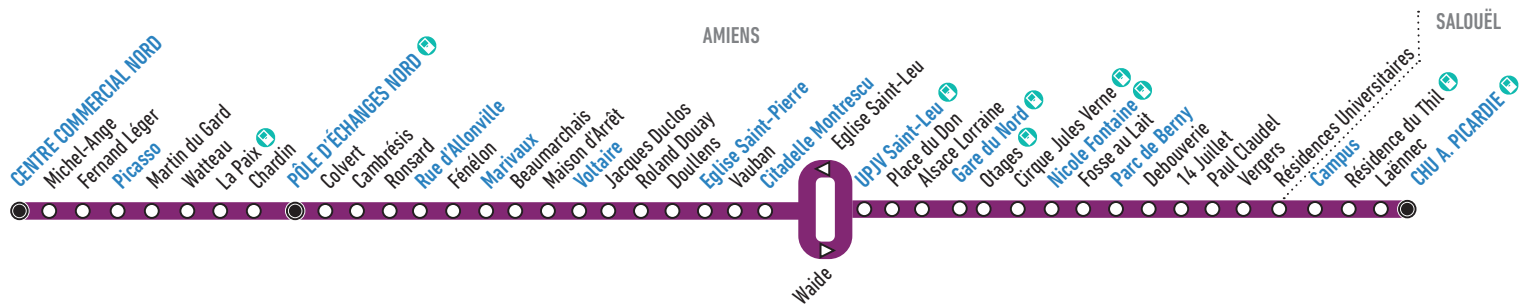

- Consulter l'horaire de l'arrêt principal le plus proche
- Flasher le QR Code à droite
- Utiliser la recherche d'itinéraire sur ametis.fr

En direction du CHU A. Picardie

Horaires du lundi au vendredi

Centre Commercial Nord Quai A	-	-	-	-	05:42	06:01	06:20	06:34	06:50	07:04		18:39	19:02	19:22	19:44	20:05	20:25	-	-	-	-
Picasso	-	-	-	-	05:44	06:03	06:22	06:36	06:52	07:06		18:42	19:04	19:24	19:46	20:07	20:27	-	-	-	-
Pôle d'Échanges Nord Quai B	04:30	04:59	05:29	05:29	05:49	06:08	06:27	06:41	06:57	07:11		18:47	19:09	19:29	19:51	20:12	20:32	20:53	21:28	22:28	23:29
Rue d'Allonville	04:35	05:05	05:35	05:35	05:55	06:14	06:33	06:47	07:03	07:17		18:53	19:15	19:35	19:57	20:18	20:38	20:59	21:34	22:34	23:35
Marivaux	04:36	05:06	05:36	05:36	05:56	06:15	06:34	06:48	07:04	07:18		18:56	19:17	19:37	19:59	20:19	20:39	21:00	21:35	22:35	23:36
Voltaire	04:38	05:08	05:38	05:38	05:58	06:17	06:37	06:51	07:07	07:21		18:59	19:20	19:40	20:01	20:21	20:41	21:02	21:37	22:37	23:38
Eglise Saint-Pierre	04:42	05:12	05:42	05:42	06:02	06:21	06:41	06:55	07:11	07:25		19:04	19:24	19:44	20:05	20:25	20:45	21:06	21:41	22:41	23:42
Citadelle Montrescu Quai B	04:44	05:14	05:44	05:44	06:04	06:23	06:43	06:57	07:13	07:28		19:07	19:27	19:47	20:08	20:28	20:48	21:08	21:43	22:43	23:44
UPJV Saint-Leu	04:46	05:16	05:46	05:46	06:06	06:26	06:46	07:00	07:16	07:31		19:09	19:30	19:50	20:10	20:30	20:50	21:11	21:46	22:46	23:46
Gare du Nord Quai D	04:50	05:20	05:50	05:50	06:10	06:30	06:50	07:04	07:20	07:36		19:15	19:35	19:55	20:15	20:35	20:55	21:15	21:50	22:50	23:50
Nicole Fontaine Quai D	04:55	05:25	05:55	05:55	06:15	06:35	06:55	07:09	07:26	07:42		19:21	19:40	20:00	20:20	20:40	21:00	21:20	21:55	22:55	23:55
Parc de Berny	04:58	05:28	05:58	05:58	06:19	06:39	06:59	07:14	07:30	07:47		19:25	19:45	20:05	20:25	20:45	21:05	21:24	21:59	22:59	23:58
Campus Quai C	05:03	05:33	06:03	06:03	06:24	06:44	07:05	07:21	07:38	07:55		19:33	19:51	20:11	20:31	20:51	21:10	21:29	22:04	23:04	00:03
CHU A. Picardie Quai C	05:08	05:38	06:08	06:08	06:29	06:50	07:11	07:27	07:44	08:01		19:38	19:56	20:16	20:36	20:56	21:15	21:34	22:09	23:09	00:08