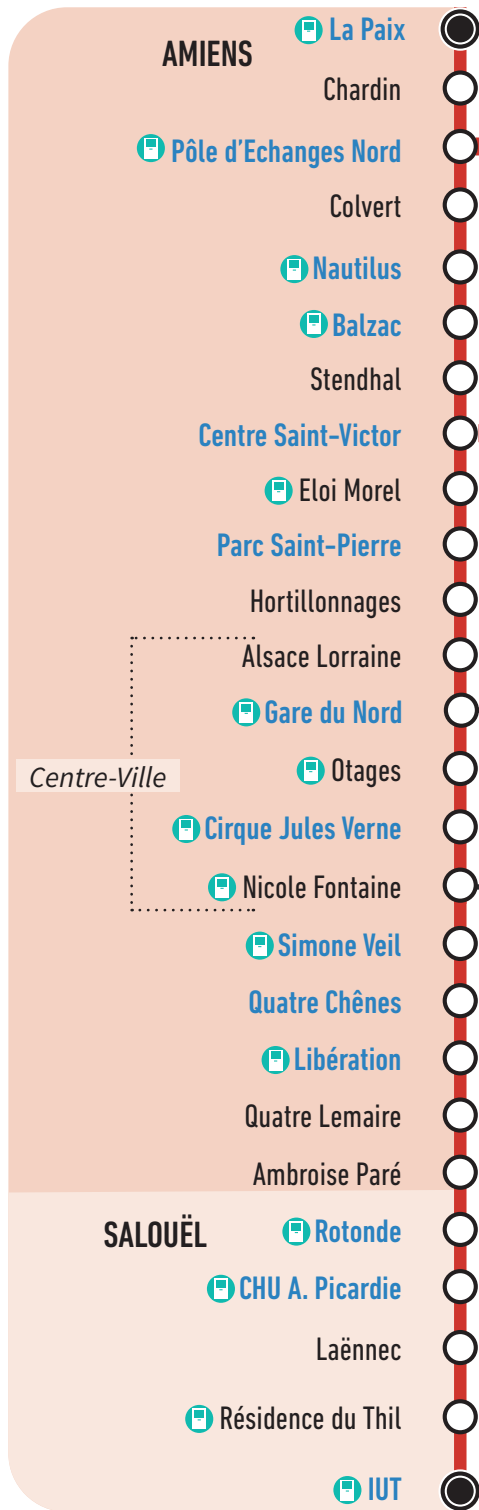

La Paix ↔ IUT P+R

via Parc Saint-Pierre, Gare du Nord, Simone Veil, Campus, CHU A. Picardie

Horaires valables à partir du 29 août 2022

Un bus toutes les 10/12 min

Du lundi au dimanche De 4h à 0h00 Fréquence semaine

La Nemo 2 m'emmène :

- Nautilus
- Parc Saint-Pierre
- Hortillonnages
- Gare du Nord
- Cirque Jules Verne
- UPJV Campus
- CHU A. Picardie
- IUT

Depuis cet arrêt, je peux aller :	Avec la ligne :	Temps
• Zoo d'Amiens	n1	15 min
• UPJV Pôles Citadelle et St Leu	n3 L	10 min
• Pôle des Cliniques	n3	17 min
• Cité Scolaire	n3	13 min
• Gare de Longueau	n4	25 min
• Zénith	n4	20 min

Où acheter mon titre ?

Aux distributeurs automatiques de tickets présents aux principaux arrêts

En Points Relais Ametis
Liste complète sur ametis.fr

VOTRE CARTE BANCAIRE DEVIENT VOTRE TITRE DE TRANSPORT

Une solution rapide et pratique pour voyager en règle

Comment lire ma fiche horaires ?

La fiche horaires indique les horaires de passage aux arrêts principaux. Pour connaître les horaires aux autres arrêts de la ligne, plusieurs possibilités :

- Consulter l'horaire de l'arrêt principal le plus proche
- Flasher le QR Code à droite
- Utiliser la recherche d'itinéraire sur amets.fr