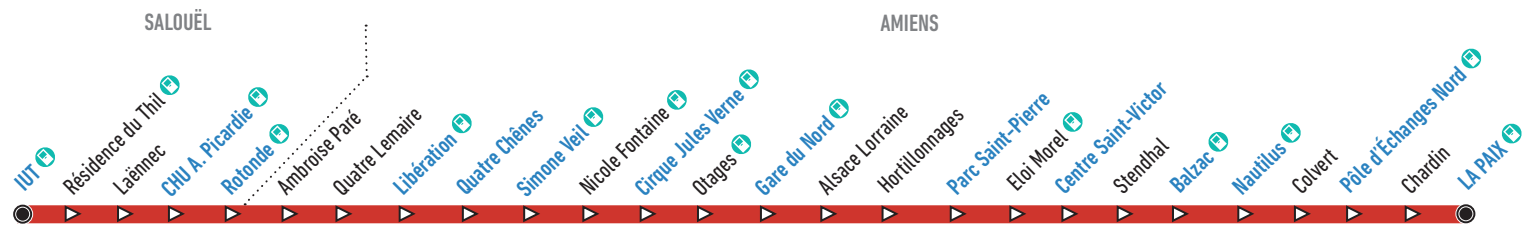

En direction de la Paix

IUT	04:11	04:54	05:29	05:49	06:09	06:28	06:48	07:07	07:27	07:47	08:07	08:27	08:47	09:07	09:27	09:42		19:28	19:48	20:08	20:29	20:49	21:09	21:29	22:15	23:00	23:40
CHU A. Picardie Quai A	04:17	05:00	05:35	05:55	06:15	06:34	06:54	07:14	07:34	07:54	08:14	08:34	08:54	09:14	09:34	09:49		19:35	19:55	20:15	20:36	20:56	21:16	21:36	22:21	23:06	23:46
Rotonde	04:18	05:02	05:37	05:57	06:17	06:36	06:56	07:16	07:36	07:56	08:16	08:36	08:56	09:16	09:36	09:51		19:37	19:57	20:17	20:38	20:58	21:18	21:37	22:22	23:07	23:47
Libération Quai B	04:22	05:06	05:42	06:02	06:22	06:41	07:01	07:21	07:41	08:01	08:21	08:41	09:01	09:21	09:41	09:56		19:41	20:01	20:21	20:42	21:02	21:22	21:41	22:26	23:11	23:51
Quatre Chênes	04:23	05:07	05:43	06:03	06:23	06:42	07:02	07:22	07:42	08:02	08:22	08:42	09:02	09:22	09:42	09:57		19:42	20:02	20:22	20:43	21:03	21:23	21:42	22:27	23:12	23:52
Simone Veil Quai B	04:24	05:08	05:44	06:04	06:24	06:43	07:03	07:23	07:43	08:03	08:23	08:43	09:03	09:23	09:43	09:58		19:43	20:03	20:23	20:44	21:04	21:24	21:43	22:28	23:13	23:53
Cirque Jules Verne Quai B	04:27	05:11	05:46	06:07	06:27	06:46	07:06	07:26	07:46	08:06	08:26	08:46	09:06	09:26	09:46	10:01		19:46	20:06	20:26	20:47	21:07	21:27	21:46	22:31	23:16	23:56
Gare du Nord Quai C	04:30	05:15	05:50	06:10	06:30	06:50	07:10	07:30	07:50	08:10	08:30	08:50	09:10	09:30	09:50	10:05		19:50	20:10	20:30	20:50	21:10	21:30	21:50	22:35	23:20	00:00
Parc Saint-Pierre	04:33	05:18	05:53	06:13	06:33	06:53	07:13	07:33	07:53	08:13	08:33	08:53	09:13	09:33	09:53	10:08		19:54	20:14	20:34	20:54	21:14	21:33	21:53	22:38	23:23	00:06
Centre Saint-Victor	04:35	05:20	05:55	06:15	06:35	06:55	07:15	07:35	07:55	08:16	08:36	08:56	09:16	09:36	09:56	10:11		19:57	20:17	20:37	20:57	21:17	21:36	21:56	22:40	23:25	00:08
Balzac	04:37	05:22	05:57	06:17	06:37	06:57	07:17	07:37	07:57	08:18	08:38	08:58	09:18	09:38	09:58	10:13		19:59	20:19	20:39	20:59	21:19	21:38	21:58	22:41	23:26	00:09
Nautilus	04:38	05:23	05:58	06:18	06:38	06:58	07:18	07:39	07:58	08:19	08:39	08:59	09:19	09:39	09:59	10:14		20:01	20:21	20:41	21:01	21:21	21:39	21:59	22:42	23:27	00:10
Pôle d'Échanges Nord Quai A	04:41	05:26	06:01	06:21	06:41	07:01	07:21	07:42	08:01	08:23	08:43	09:02	09:22	09:42	10:02	10:17		20:04	20:24	20:44	21:04	21:24	21:42	22:02	22:45	23:30	00:13
La Paix	04:43	05:28	06:03	06:23	06:43	07:03	07:23	07:45	08:04	08:26	08:46	09:06	09:26	09:45	10:05	10:20		20:06	20:26	20:46	21:06	21:26	21:44	22:04	22:47	23:32	00:15

Ces horaires sont donnés à titre indicatif et sont soumis aux aléas de la circulation.