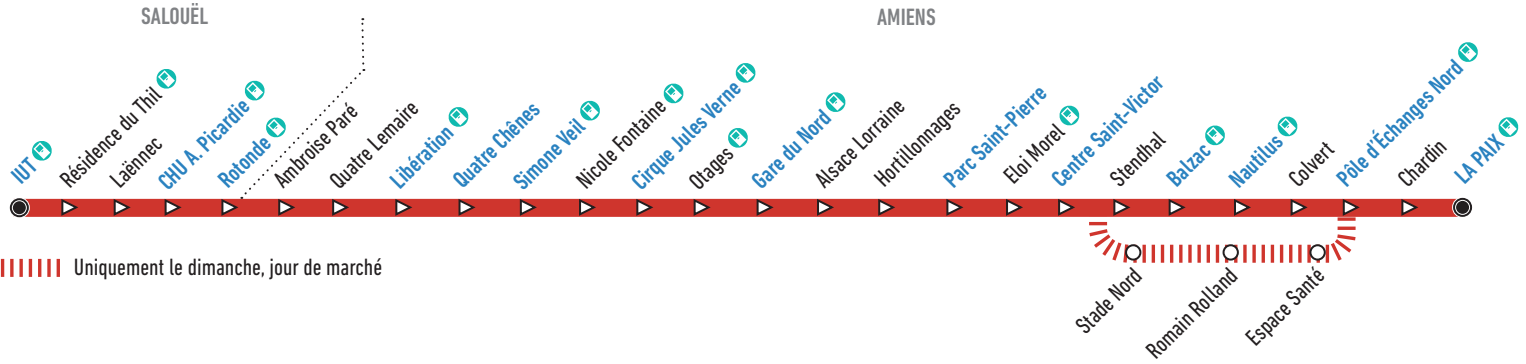

En direction de la Paix

Horaires dimanche et Jours fériés

Arrêt	06:04	07:00	08:00	09:00	10:00	11:00	12:00	13:00	13:39	14:40	15:39	16:39	17:39	18:09	18:44	19:14	19:49	20:39	21:40	22:41	23:41
IUT	06:04	07:00	08:00	09:00	10:00	11:00	12:00	13:00	13:39	14:40	15:39	16:39	17:39	18:09	18:44	19:14	19:49	20:39	21:40	22:41	23:41
CHU A. Picardie Quai A	06:10	07:06	08:06	09:06	10:06	11:06	12:06	13:06	13:45	14:46	15:46	16:46	17:46	18:16	18:51	19:21	19:56	20:46	21:47	22:47	23:47
Rotonde	06:11	07:08	08:08	09:08	10:08	11:08	12:08	13:08	13:47	14:48	15:48	16:48	17:48	18:18	18:53	19:23	19:58	20:48	21:48	22:48	23:48
Libération Quai B	06:15	07:12	08:12	09:12	10:12	11:12	12:12	13:12	13:51	14:52	15:52	16:52	17:52	18:22	18:57	19:27	20:02	20:52	21:52	22:52	23:52
Quatre Chênes	06:16	07:13	08:13	09:13	10:13	11:13	12:13	13:13	13:52	14:53	15:53	16:53	17:53	18:23	18:58	19:28	20:03	20:53	21:53	22:53	23:53
Simone Veil Quai B	06:17	07:14	08:14	09:14	10:14	11:14	12:14	13:14	13:53	14:54	15:54	16:54	17:54	18:24	18:59	19:29	20:04	20:54	21:54	22:54	23:54
Cirque Jules Verne Quai B	06:20	07:17	08:17	09:17	10:17	11:17	12:17	13:17	13:56	14:57	15:57	16:57	17:57	18:27	19:02	19:32	20:07	20:57	21:57	22:57	23:57
Gare du Nord Quai C	06:24	07:20	08:20	09:20	10:20	11:20	12:20	13:20	13:59	15:00	16:00	17:00	18:00	18:30	19:05	19:35	20:10	21:00	22:00	23:00	00:00
Parc Saint-Pierre	06:27	07:23	08:23	09:23	10:23	11:23	12:23	13:24	14:03	15:04	16:04	17:04	18:04	18:34	19:09	19:39	20:14	21:04	22:03	23:03	00:06
Centre Saint-Victor	06:29	07:25	08:26	09:26	10:26	11:26	12:26	13:27	14:06	15:07	16:07	17:07	18:07	18:37	19:12	19:42	20:17	21:07	22:06	23:05	00:08
Balzac	06:31	07:27	08:28	09:28	10:28	11:28	12:28	13:29	14:08	15:09	16:09	17:09	18:09	18:39	19:14	19:44	20:19	21:09	22:08	23:06	00:09
Nautilus	06:32	07:28	08:29	09:29	10:30	11:30	12:30	13:30	14:09	15:10	16:10	17:10	18:10	18:40	19:16	19:46	20:21	21:11	22:09	23:07	00:10
Stade Nord	06:34	07:30	08:31	09:31	10:31	11:31	12:31	13:32	14:11	15:12	-	-	-	-	-	-	-	-	-	-	-
Romain Rolland	06:38	07:34	08:35	09:35	10:35	11:35	12:35	13:36	14:15	15:16	-	-	-	-	-	-	-	-	-	-	-
Espace Sante	06:38	07:34	08:35	09:35	10:35	11:35	12:35	13:36	14:15	15:16	-	-	-	-	-	-	-	-	-	-	-
Pôle d'Echanges Nord Quai C	06:39	07:35	08:36	09:36	10:36	11:36	12:36	13:37	14:16	15:17	-	-	-	-	-	-	-	-	-	-	-
Pôle d'Echanges Nord Quai A	06:39	07:35	08:36	09:36	10:36	11:36	12:36	13:37	14:16	15:17	16:12	17:12	18:12	18:42	19:18	19:48	20:23	21:13	22:11	23:09	00:12
La Paix	06:42	07:38	08:39	09:39	10:39	11:39	12:39	13:40	14:19	15:19	16:15	17:15	18:15	18:45	19:20	19:50	20:25	21:15	22:13	23:11	00:14