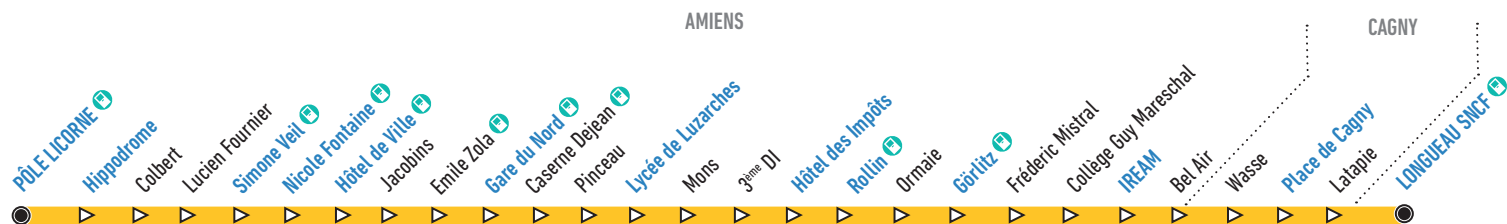

- Consulter l'horaire de l'arrêt principal le plus proche
- Flasher le QR Code à droite
- Utiliser la recherche d'itinéraire sur amets.fr

En direction du Longueau SNCF

*Du lundi au vendredi
Vacances scolaires*