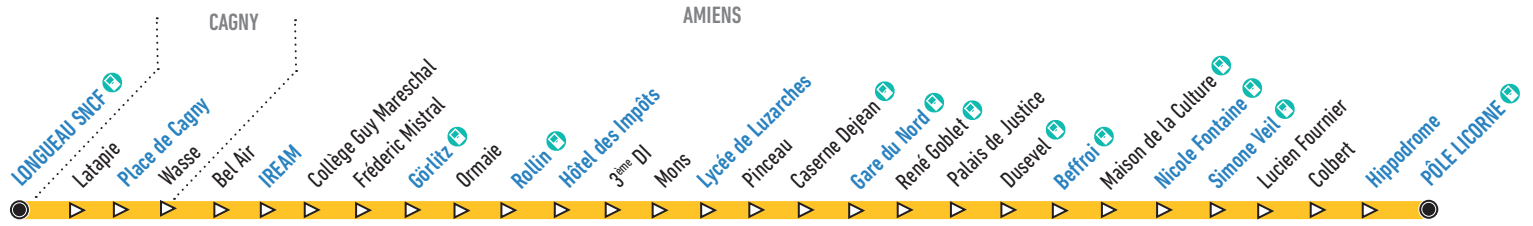

- Consulter l'horaire de l'arrêt principal le plus proche
- Flasher le QR Code à droite
- Utiliser la recherche d'itinéraire sur ametis.fr

En direction du Pôle Licorne

Horaires du lundi au vendredi

Longueau SNCF	03:40	04:15	05:00	05:20	05:45	06:14	06:29	06:49	07:00		18:34	18:58	19:18	19:43	20:03	20:23	20:39	21:09	21:29	22:05	22:35	23:05	23:40
Place de Cagny	03:43	04:18	05:03	05:23	05:48	06:17	06:32	06:52	07:03		18:37	19:01	19:21	19:46	20:06	20:26	20:42	21:12	21:32	22:08	22:38	23:08	23:43
IREAM	03:46	04:21	05:06	05:26	05:51	06:20	06:35	06:55	07:07		18:41	19:05	19:25	19:50	20:10	20:30	20:45	21:15	21:35	22:11	22:41	23:11	23:46
Görlitz Quai B	03:49	04:24	05:09	05:29	05:54	06:24	06:39	06:59	07:11		18:45	19:09	19:29	19:54	20:14	20:34	20:49	21:19	21:39	22:14	22:44	23:14	23:49
Rollin	03:51	04:26	05:11	05:31	05:56	06:26	06:41	07:01	07:13		18:47	19:11	19:31	19:56	20:16	20:36	20:51	21:21	21:41	22:16	22:46	23:16	23:51
Hôtel des Impôts	03:52	04:27	05:12	05:32	05:57	06:27	06:42	07:02	07:14		18:48	19:12	19:32	19:57	20:17	20:37	20:52	21:22	21:42	22:17	22:47	23:17	23:52
Lycée de Luzarches	03:56	04:31	05:16	05:36	06:01	06:31	06:46	07:06	07:18		18:52	19:16	19:36	20:01	20:21	20:41	20:56	21:26	21:46	22:21	22:51	23:21	23:56
Gare du Nord Quai A	04:00	04:35	05:20	05:40	06:05	06:35	06:50	07:10	07:22		18:57	19:20	19:40	20:05	20:25	20:45	21:00	21:30	21:50	22:25	22:55	23:25	00:00
Beffroi	04:06	04:41	05:26	05:46	06:11	06:41	06:56	07:17	07:29		19:05	19:27	19:47	20:12	20:32	20:51	21:06	21:36	21:56	22:31	23:01	23:31	00:09
Nicole Fontaine Quai B	04:09	04:44	05:29	05:49	06:15	06:45	07:00	07:21	07:33		19:09	19:31	19:51	20:16	20:36	20:55	21:10	21:40	22:00	22:35	23:05	23:35	00:12
Simone Veil Quai D	04:11	04:46	05:31	05:51	06:17	06:47	07:02	07:23	07:35		19:12	19:34	19:53	20:18	20:38	20:57	21:12	21:42	22:02	22:37	23:07	23:37	00:14
Hippodrome	04:14	04:49	05:34	05:54	06:20	06:50	07:05	07:26	07:38		19:15	19:37	19:56	20:21	20:41	21:00	21:15	21:45	22:05	22:40	23:10	23:40	00:17
Pôle Licorne	04:15	04:50	05:35	05:55	06:21	06:51	07:06	07:27	07:39		19:17	19:39	19:58	20:22	20:42	21:01	21:16	21:46	22:06	22:41	23:11	23:41	00:18