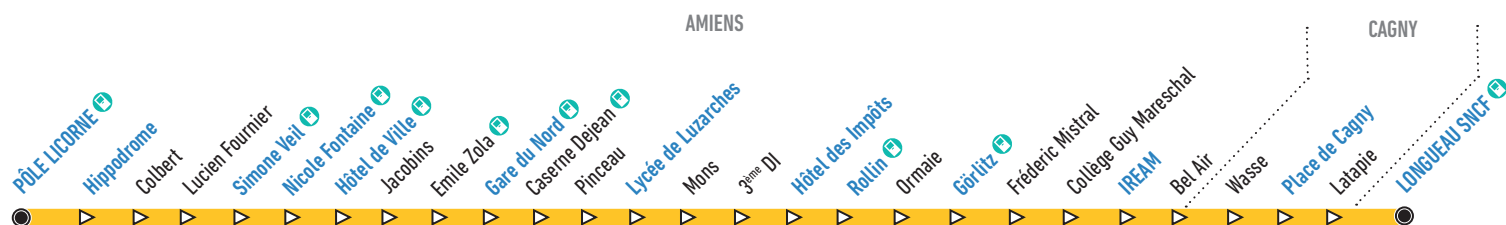

- Consulter l'horaire de l'arrêt principal le plus proche
- Flasher le QR Code à droite
- Utiliser la recherche d'itinéraire sur ametis.fr

En direction du Longueau SNCF

Horaires du samedi

Pôle Licorne	04:17	04:52	05:32	06:01	06:16	06:36	06:56	07:15	07:35	07:55	08:15	08:35	08:55	09:15	09:35		18:49	19:10	19:30	19:50	20:11	20:36	21:06	21:36	22:22	23:02	23:47
Hippodrome	04:18	04:53	05:33	06:02	06:17	06:37	06:57	07:16	07:36	07:56	08:16	08:36	08:56	09:16	09:36		18:50	19:11	19:31	19:51	20:12	20:37	21:07	21:37	22:23	23:03	23:48
Simone Veil Quai C	04:20	04:55	05:35	06:04	06:19	06:39	06:59	07:18	07:38	07:58	08:18	08:38	08:58	09:18	09:38		18:52	19:13	19:33	19:53	20:14	20:39	21:09	21:39	22:25	23:05	23:50
Nicole Fontaine Quai A	04:22	04:57	05:37	06:07	06:22	06:42	07:02	07:21	07:41	08:01	08:21	08:41	09:01	09:21	09:41		18:55	19:16	19:36	19:56	20:17	20:42	21:12	21:42	22:27	23:07	23:52
Hôtel de Ville	04:25	05:00	05:40	06:09	06:24	06:44	07:04	07:24	07:44	08:04	08:24	08:44	09:04	09:24	09:44		18:58	19:19	19:39	19:59	20:19	20:44	21:14	21:44	22:30	23:10	23:55
Gare du Nord Quai B	04:30	05:05	05:45	06:15	06:30	06:50	07:10	07:30	07:50	08:10	08:30	08:50	09:10	09:30	09:50		19:05	19:25	19:45	20:05	20:25	20:50	21:20	21:50	22:35	23:15	00:00
Lycée de Luzarches	04:34	05:09	05:49	06:19	06:34	06:54	07:14	07:34	07:54	08:14	08:34	08:54	09:14	09:34	09:54		19:10	19:30	19:49	20:09	20:29	20:54	21:24	21:54	22:39	23:19	00:07
Hôtel des Impôts	04:38	05:13	05:53	06:23	06:38	06:58	07:18	07:38	07:58	08:18	08:38	08:58	09:18	09:38	09:58		19:14	19:34	19:53	20:13	20:33	20:58	21:28	21:58	22:43	23:22	00:10
Rollin	04:38	05:13	05:53	06:23	06:38	06:58	07:18	07:39	07:59	08:19	08:39	08:59	09:19	09:39	09:59		19:15	19:35	19:54	20:14	20:34	20:59	21:29	21:59	22:43	23:22	00:10
Görlitz Quai A	04:40	05:15	05:55	06:25	06:40	07:00	07:20	07:41	08:01	08:21	08:41	09:01	09:21	09:41	10:01		19:17	19:37	19:56	20:16	20:36	21:01	21:31	22:01	22:45	23:24	00:12
IREAM	04:43	05:18	05:58	06:28	06:43	07:03	07:23	07:45	08:05	08:25	08:45	09:04	09:24	09:45	10:05		19:21	19:40	19:59	20:20	20:40	21:04	21:34	22:04	22:48	23:27	00:15
Place de Cagny	04:46	05:21	06:01	06:31	06:46	07:07	07:27	07:49	08:09	08:29	08:49	09:08	09:28	09:49	10:09		19:25	19:44	20:03	20:23	20:43	21:07	21:37	22:07	22:51	23:30	00:18
Longueau SNCF	04:49	05:24	06:04	06:34	06:49	07:10	07:30	07:52	08:12	08:32	08:52	09:11	09:31	09:52	10:12		19:28	19:47	20:06	20:26	20:46	21:10	21:40	22:10	22:54	23:33	00:21