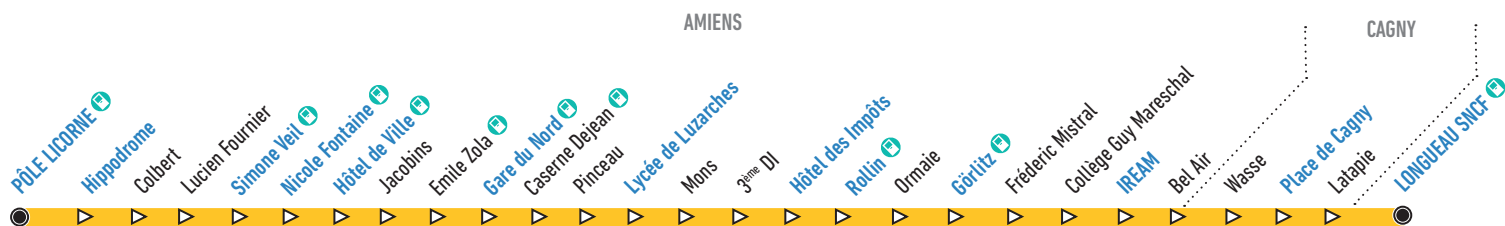

- Consulter l'horaire de l'arrêt principal le plus proche
- Flasher le QR Code à droite
- Utiliser la recherche d'itinéraire sur ametis.fr

En direction du Longueau SNCF

Horaires du lundi au vendredi

Pôle Licorne	03:37	04:21	04:56	05:21	05:46	06:15	06:30	06:48	06:59		19:04	19:24	19:44	20:10	20:30	20:45	21:10	21:30	21:56	22:26	22:51	23:47
Hippodrome	03:38	04:22	04:57	05:22	05:47	06:16	06:31	06:49	07:00		19:05	19:25	19:45	20:11	20:31	20:46	21:11	21:31	21:57	22:27	22:52	23:48
Simone Veil Quai C	03:41	04:25	05:00	05:25	05:50	06:19	06:34	06:52	07:03		19:08	19:28	19:48	20:14	20:34	20:49	21:14	21:34	22:00	22:30	22:55	23:51
Nicole Fontaine Quai A	03:43	04:27	05:02	05:27	05:52	06:22	06:37	06:55	07:06		19:11	19:31	19:51	20:17	20:37	20:52	21:17	21:37	22:02	22:32	22:57	23:53
Hôtel de Ville	03:45	04:30	05:05	05:30	05:55	06:24	06:39	06:57	07:09		19:14	19:34	19:54	20:19	20:39	20:54	21:19	21:39	22:05	22:35	23:00	23:55
Gare du Nord Quai B	03:50	04:35	05:10	05:35	06:00	06:30	06:45	07:03	07:15		19:20	19:40	20:00	20:25	20:45	21:00	21:25	21:45	22:10	22:40	23:05	00:00
Lycée de Luzarches	03:54	04:39	05:14	05:39	06:04	06:34	06:49	07:07	07:19		19:24	19:44	20:04	20:29	20:49	21:04	21:29	21:49	22:14	22:44	23:09	00:07
Hôtel des Impôts	03:57	04:42	05:18	05:43	06:08	06:38	06:53	07:11	07:23		19:28	19:48	20:08	20:33	20:53	21:08	21:33	21:53	22:18	22:48	23:12	00:10
Rollin	03:58	04:43	05:19	05:44	06:09	06:39	06:54	07:12	07:24		19:29	19:49	20:09	20:34	20:54	21:09	21:34	21:54	22:19	22:49	23:13	00:11
Görtitz Quai A	04:00	04:45	05:21	05:46	06:11	06:41	06:56	07:14	07:26		19:31	19:51	20:11	20:36	20:56	21:11	21:36	21:56	22:21	22:51	23:15	00:13
IREAM	04:03	04:48	05:24	05:49	06:14	06:44	06:59	07:17	07:30		19:34	19:54	20:15	20:40	21:00	21:14	21:39	21:59	22:24	22:54	23:18	00:16
Place de Cagny	04:06	04:51	05:27	05:52	06:17	06:47	07:02	07:21	07:34		19:38	19:58	20:18	20:43	21:03	21:17	21:42	22:02	22:27	22:57	23:21	00:19
Longueau SNCF	04:09	04:54	05:30	05:55	06:20	06:50	07:05	07:24	07:37		19:41	20:01	20:21	20:46	21:06	21:20	21:45	22:05	22:29	22:59	23:23	00:21