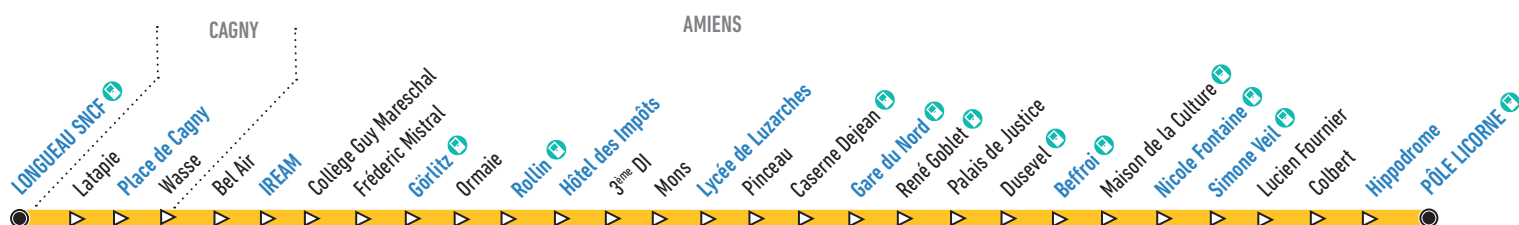

En direction du Pôle Licorne

Longueau SNCF	04:10	04:50	05:25	05:45	06:05	06:25	06:45	07:05	07:25	07:44	08:04	08:24	08:44	09:04	09:24	09:44	10:04		19:34	19:55	20:15	20:35	20:55	21:20	22:15	23:00	23:40
Place de Cagny	04:13	04:53	05:28	05:48	06:08	06:28	06:48	07:08	07:28	07:47	08:07	08:27	08:47	09:07	09:27	09:47	10:07		19:37	19:58	20:18	20:38	20:58	21:23	22:18	23:03	23:43
IREAM	04:16	04:56	05:31	05:51	06:11	06:31	06:51	07:11	07:31	07:50	08:10	08:30	08:50	09:10	09:30	09:50	10:10		19:40	20:01	20:21	20:41	21:01	21:26	22:21	23:06	23:46
Görlitz Quai B	04:19	04:59	05:34	05:54	06:14	06:34	06:54	07:14	07:34	07:53	08:13	08:33	08:53	09:13	09:33	09:53	10:13		19:43	20:04	20:24	20:44	21:04	21:29	22:24	23:09	23:49
Rollin	04:21	05:01	05:36	05:56	06:16	06:36	06:56	07:16	07:36	07:55	08:15	08:35	08:55	09:15	09:35	09:55	10:15		19:45	20:06	20:26	20:46	21:06	21:31	22:26	23:11	23:51
Hôtel des Impôts	04:22	05:02	05:37	05:57	06:17	06:37	06:57	07:17	07:37	07:56	08:16	08:36	08:56	09:16	09:36	09:56	10:16		19:46	20:07	20:27	20:47	21:07	21:32	22:27	23:12	23:52
Lycée de Luzarches	04:26	05:06	05:41	06:01	06:21	06:41	07:01	07:21	07:41	08:00	08:20	08:40	09:00	09:20	09:40	10:00	10:20		19:50	20:11	20:31	20:51	21:11	21:36	22:31	23:16	23:56
Gare du Nord Quai A	04:30	05:10	05:45	06:05	06:25	06:45	07:05	07:25	07:45	08:05	08:25	08:45	09:05	09:25	09:45	10:05	10:25		19:55	20:15	20:35	20:55	21:15	21:40	22:35	23:20	00:00
Beffroi	04:35	05:15	05:50	06:10	06:30	06:50	07:11	07:31	07:51	08:12	08:32	08:52	09:12	09:32	09:52	10:12	10:32		20:02	20:22	20:41	21:01	21:21	21:46	22:41	23:26	00:08
Nicole Fontaine Quai B	04:37	05:18	05:53	06:13	06:33	06:53	07:14	07:35	07:55	08:16	08:36	08:56	09:16	09:36	09:56	10:16	10:36		20:06	20:26	20:45	21:05	21:25	21:50	22:45	23:30	00:10
Simone Veil Quai D	04:39	05:20	05:55	06:15	06:35	06:55	07:16	07:37	07:57	08:18	08:38	08:59	09:19	09:39	09:59	10:19	10:39		20:08	20:28	20:47	21:07	21:27	21:52	22:47	23:32	00:12
Hippodrome	04:41	05:23	05:58	06:18	06:38	06:58	07:19	07:40	08:00	08:21	08:41	09:02	09:22	09:42	10:02	10:22	10:42		20:11	20:31	20:50	21:10	21:30	21:55	22:50	23:34	00:14
Pôle Licorne	04:42	05:24	05:59	06:19	06:39	06:59	07:20	07:41	08:01	08:22	08:42	09:03	09:23	09:43	10:03	10:23	10:43		20:12	20:32	20:51	21:11	21:31	21:56	22:51	23:35	00:15

Ces horaires sont donnés à titre indicatif et sont soumis aux aléas de la circulation.