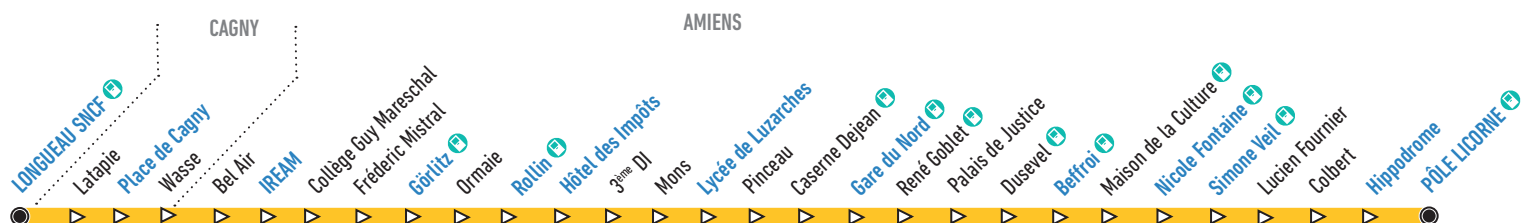

En direction du Pôle Licorne

Longueau SNCF	05:43	06:36	07:35	08:35	09:35	10:35	11:40	12:45	13:45	14:45	15:45	16:59	17:59	18:29	19:00	19:56	20:52	21:42	22:43	23:43
Place de Cagny	05:45	06:39	07:38	08:38	09:38	10:38	11:43	12:48	13:48	14:48	15:48	17:02	18:02	18:32	19:03	19:59	20:54	21:44	22:45	23:45
IREAM	05:48	06:42	07:41	08:41	09:41	10:41	11:46	12:51	13:51	14:51	15:51	17:05	18:05	18:35	19:06	20:02	20:57	21:47	22:48	23:48
Görlitz Quai B	05:50	06:44	07:44	08:44	09:44	10:44	11:49	12:54	13:54	14:54	15:54	17:08	18:08	18:38	19:09	20:05	21:00	21:50	22:50	23:50
Rollin	05:52	06:46	07:46	08:46	09:46	10:46	11:51	12:56	13:56	14:56	15:56	17:10	18:10	18:40	19:11	20:07	21:02	21:52	22:52	23:52
Hôtel des Impôts	05:53	06:47	07:47	08:47	09:47	10:47	11:52	12:57	13:57	14:57	15:57	17:11	18:11	18:41	19:12	20:08	21:03	21:53	22:53	23:53
Lycée de Luzarches	05:56	06:51	07:51	08:51	09:51	10:51	11:56	13:01	14:01	15:01	16:01	17:15	18:15	18:45	19:16	20:11	21:06	21:56	22:56	23:56
Gare du Nord Quai A	06:00	06:55	07:55	08:55	09:55	10:55	12:00	13:05	14:05	15:05	16:05	17:20	18:20	18:50	19:20	20:15	21:10	22:00	23:00	00:00
Beffroi	06:07	07:02	08:02	09:02	10:02	11:02	12:07	13:12	14:13	15:13	16:13	17:28	18:28	18:58	19:28	20:22	21:17	22:07	23:07	00:08
Nicole Fontaine Quai B	06:11	07:06	08:06	09:06	10:06	11:06	12:11	13:16	14:17	15:17	16:17	17:32	18:32	19:02	19:32	20:26	21:21	22:11	23:11	00:11
Simone Veil Quai D	06:14	07:09	08:09	09:09	10:09	11:09	12:14	13:19	14:20	15:20	16:20	17:35	18:35	19:05	19:35	20:29	21:24	22:13	23:13	00:13
Hippodrome	06:17	07:12	08:13	09:13	10:14	11:14	12:18	13:23	14:24	15:24	16:24	17:39	18:39	19:09	19:38	20:32	21:27	22:16	23:16	00:16
Pôle Licorne	06:18	07:13	08:14	09:14	10:15	11:15	12:19	13:24	14:25	15:25	16:25	17:40	18:40	19:10	19:39	20:33	21:28	22:17	23:17	00:17

ATTENTION ! Aucun bus ne circule le 1er mai

Ces horaires sont donnés à titre indicatif et sont soumis aux aléas de la circulation.