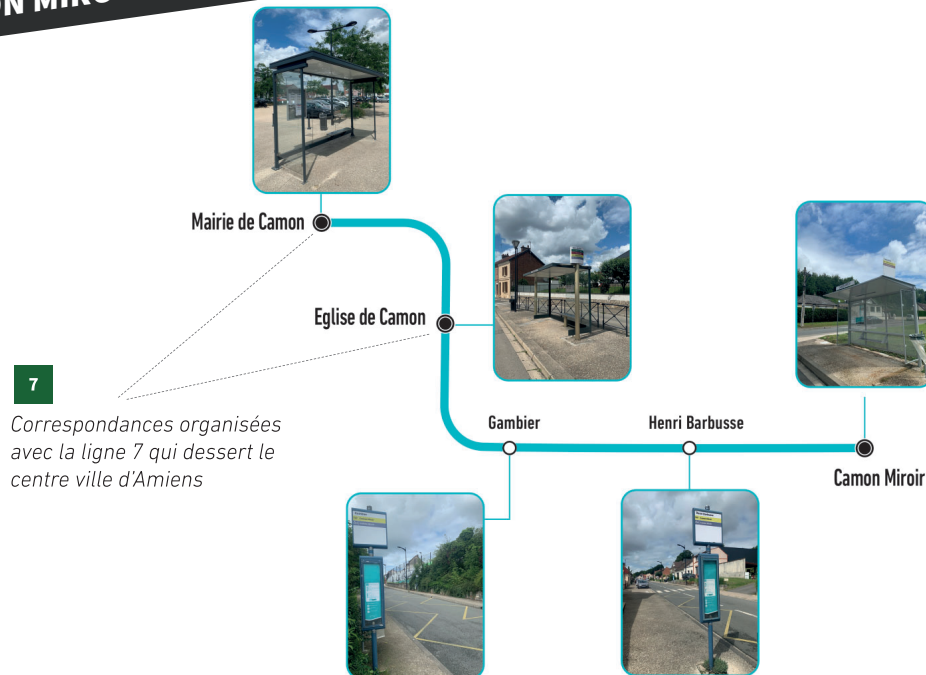

DES ÉVOLUTIONS POUR MIEUX VOUS DÉPLACER

RESAGO, VOTRE SERVICE DE TRANSPORT À LA DEMANDE AMETIS.

➔ Toujours plus disponible pour assurer vos déplacements à la demande : **Resago c'est désormais 8 allers-retours/jour du lundi au samedi et 4 allers-retours le dimanche.**

Plus rien ne vous arrête, avec Resago, réservez quand vous voulez !

R64

CAMON MIROIR > MAIRIE DE CAMON

HORAIRES DE LA LIGNE RESAGO 64

R64

➔ A destination de **Mairie de Camon**

	Lundi à vendredi								Samedi								Dimanche			
CAMON MIROIR	07:03	07:53	08:58	11:28	12:58	14:28	15:58	18:09	07:23	08:14	09:44	10:44	13:14	15:44	17:14	19:14	08:29	10:29	14:29	19:29
HENRI BARBUSSE	07:05	07:55	09:00	11:30	13:00	14:30	16:00	18:11	07:25	08:16	09:46	10:46	13:16	15:46	17:16	19:16	08:31	10:31	14:31	19:31
GAMBIER	07:07	07:57	09:02	11:32	13:02	14:32	16:02	18:13	07:27	08:18	09:48	10:48	13:18	15:48	17:18	19:18	08:33	10:33	14:33	19:33
MAIRIE DE CAMON	07:10	08:10	09:05	11:35	13:05	14:35	16:05	18:15	07:30	08:20	09:50	10:50	13:20	15:50	17:20	19:20	08:35	10:35	14:35	19:35

➔ A destination de **Camon Miroir**

	Lundi à vendredi								Samedi								Dimanche				
ÉGLISE DE CAMON	08:05	09:15	12:05	13:35	15:05	17:50	19:15	20:15	09:20	11:20	12:20	13:50	14:50	16:50	17:20	18:20	20:20	09:20	11:20	17:20	19:20
GAMBIER	08:08	09:18	12:08	13:38	15:08	17:53	19:18	20:18	09:23	11:23	12:23	13:52	14:53	16:53	17:23	18:23	20:23	09:23	11:23	17:23	19:23
HENRI BARBUSSE	08:10	09:20	12:10	13:40	15:10	17:55	19:20	20:20	09:25	11:25	12:25	13:54	14:55	16:55	17:25	18:25	20:25	09:25	11:25	17:25	19:25
CAMON MIROIR	08:12	09:22	12:12	13:42	15:12	17:57	19:22	20:22	09:27	11:27	12:27	13:56	14:57	16:57	17:27	18:27	20:27	09:27	11:27	17:27	19:27

Toutes vos infos,
horaires et itinéraires
AMETIS.FR